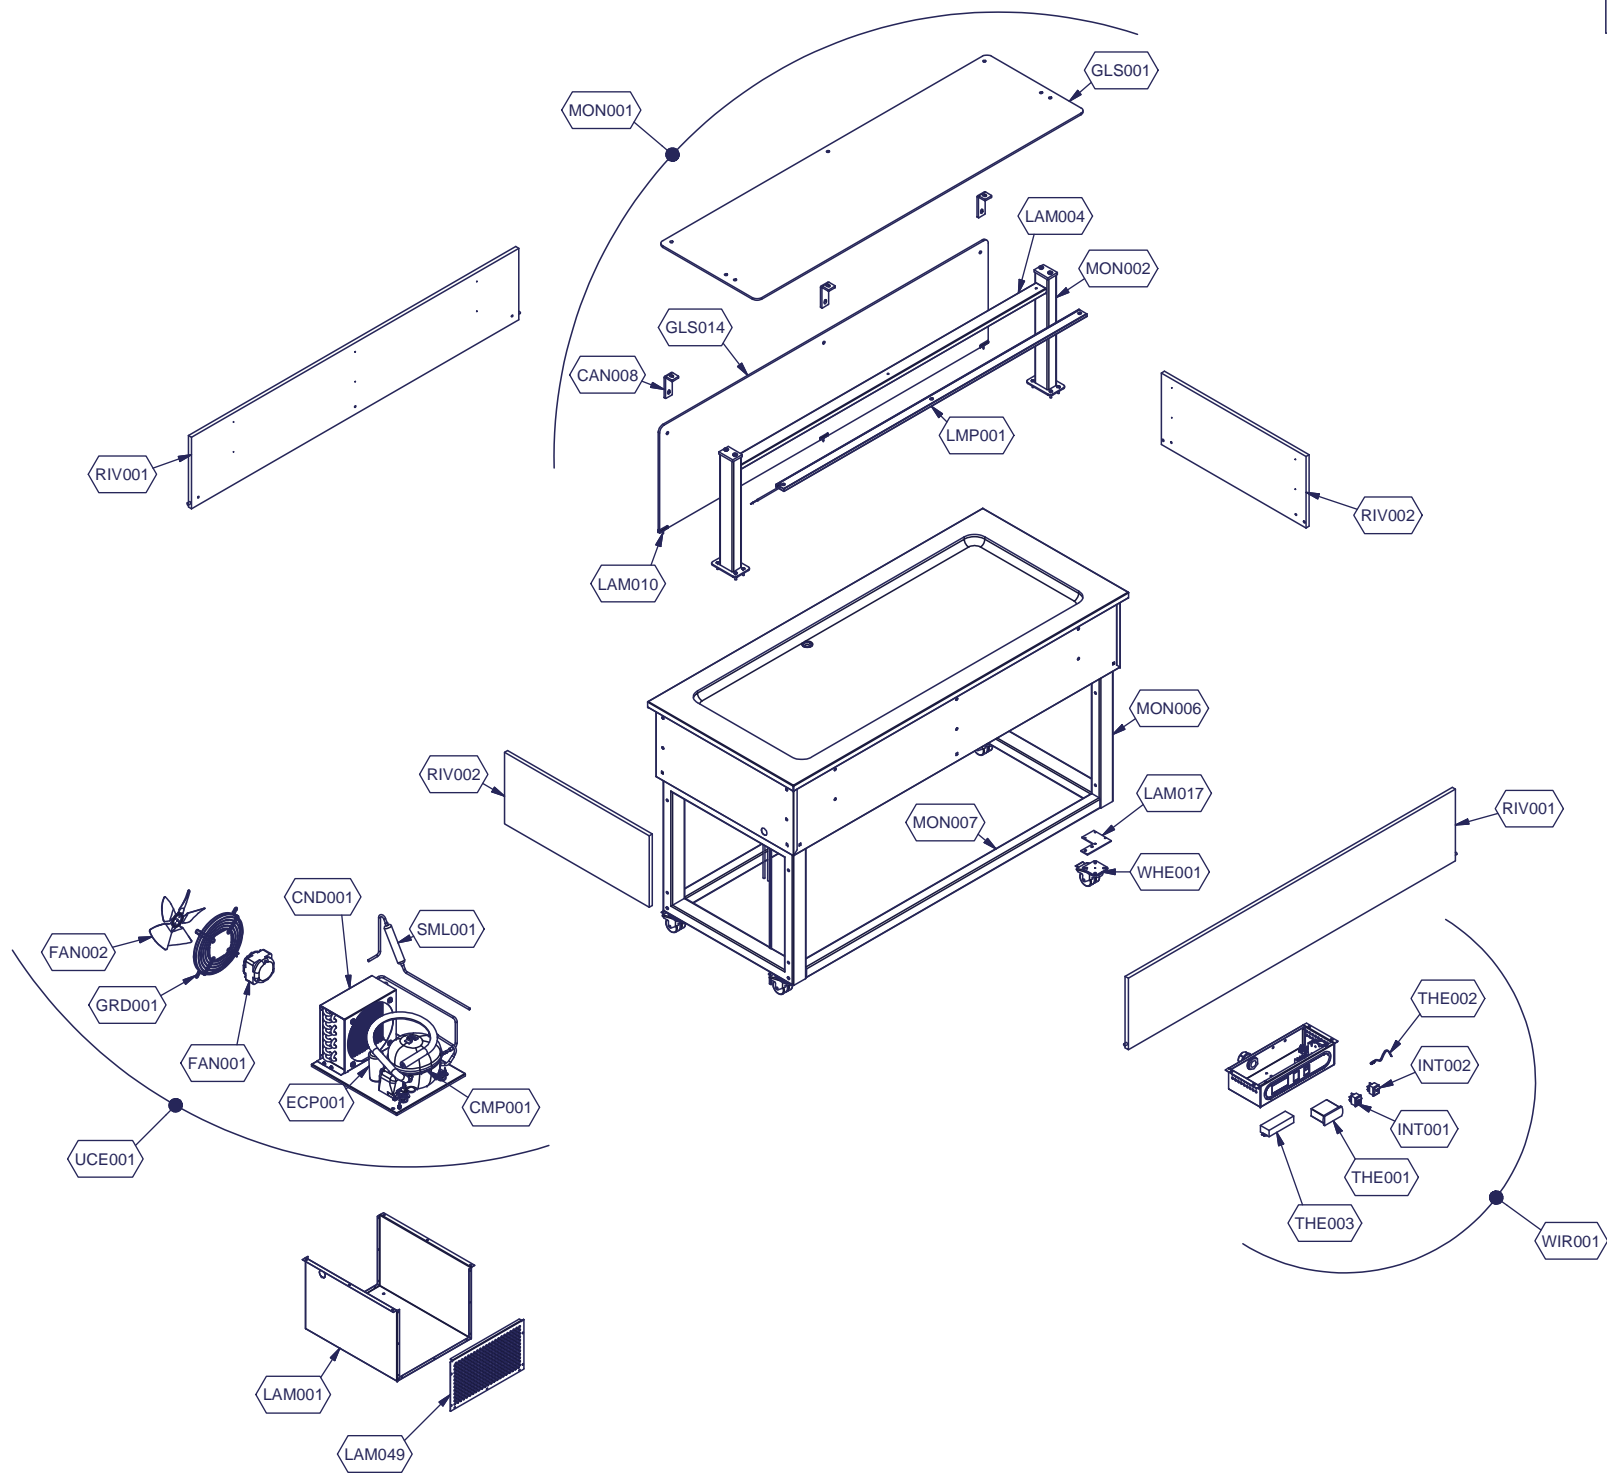

cookmax+

start!

Kühlung Ausgabe-Element, gekühlte Platte

Artikel-Nr.
651054 (9BESS4FIFWA15 / SERVICE LIME 4W)

Explosionszeichnung / Ersatzteile

Bitte bei Ersatzteilbestellung immer Artikelnummer und Seriennummer mit angeben!

	PARAM.	OPTIONAL
⚡		
SCE001	TAR001	OPT

Exploded View

Validity: 08/04/2016

9BESS4FIFWA15 ESSENCE 4I PIANO REF.STAT WENGE S.LED.FR

ESP353 SERVICE LIME INCORPORATO

Ref. Drawing	Code	Description
CAN008	74702120	FISSACRIST.SQUADRA PLEXIGLASS
CMP001	74865722	COMPR. EMT6152GK CSIR 230V/50HZ R404A
CND001	74837032	CONDENS. 8TX3R 230*210*110 FIJI 4/1
ECP001	74867008	PARTI ELETTR.COMPR.EMT6152GK CSIR
FAN001	74848151	VENT.10W 230V L=1500 FISSAGGIO GRIGLIA E
FAN002	74848156	PALA.ASP.DIAM.200\34°
GLS001	72538784	CAPPOT.VETRO SOVR.LIGHT 4-1 DROP-IN SPEC
GLS014	72538774	VETRO FRONT.SOVR.LIGHT 4-1 DROP-IN SPEC
GRD001	74845144	GRIGLIA FE.A CESTELLO PER PALA 200-34°
INT001	74742008	INT.NERO ON-OFF 16A SH JS-608FA-O-B-6
INT002	74742017	INTERR.ARANC.LAMP 16A B418C1H1X0000 MOLV
LAM001	72539510	LAM.SUPP.UCE BA
LAM004	72539084	LAM.PLAFONIER.SOVRASTR.LIGHT 4-1 DROP-IN
LAM010	72557114	LAM.SUP.VETRO FRONT.\LATER. VRX TT
LAM017	72539674	LAM.UNIONE GAMBA+TRAVERSO DROP-IN
LAM049	72539514	GRIGLIA AERAZIONE BA ANT.DROP-IN
LMP001	72539044	LAMPADA A LED SOVRAS.LIGHT 4-1 DROP-IN
MON001	73668704	ASS.SOVR.+FRONT.LIGHT DROP-IN 4-1
MON002	72539070	MONTANTE SOVRASTRUTTURA LIGHT DROP-IN
MON006	72539680	TELAIO GAMBA DROP-IN
MON007	72539694	TRAVERSO TELAIIO GAMBA 4/1 DROP-IN
RIV001	72546356	FIANCO SUP.WENGÈ DROP-IN 4/1
RIV002	72546306	SPALLA SUP.WENGÈ DROP-IN
SCE001	SC850	SCHEMA ELETTRICO DROP-IN REFRIG.
SML001	73670236	ASS.FILTRO UCE FIJI QUADRO 4-1
TAR001	RIF.TAR.B06	PARAMETRI DROPIN & BUFFET LIME
THE001	74700881	CENTR.PYAO1C0522-BZ 230V H/C