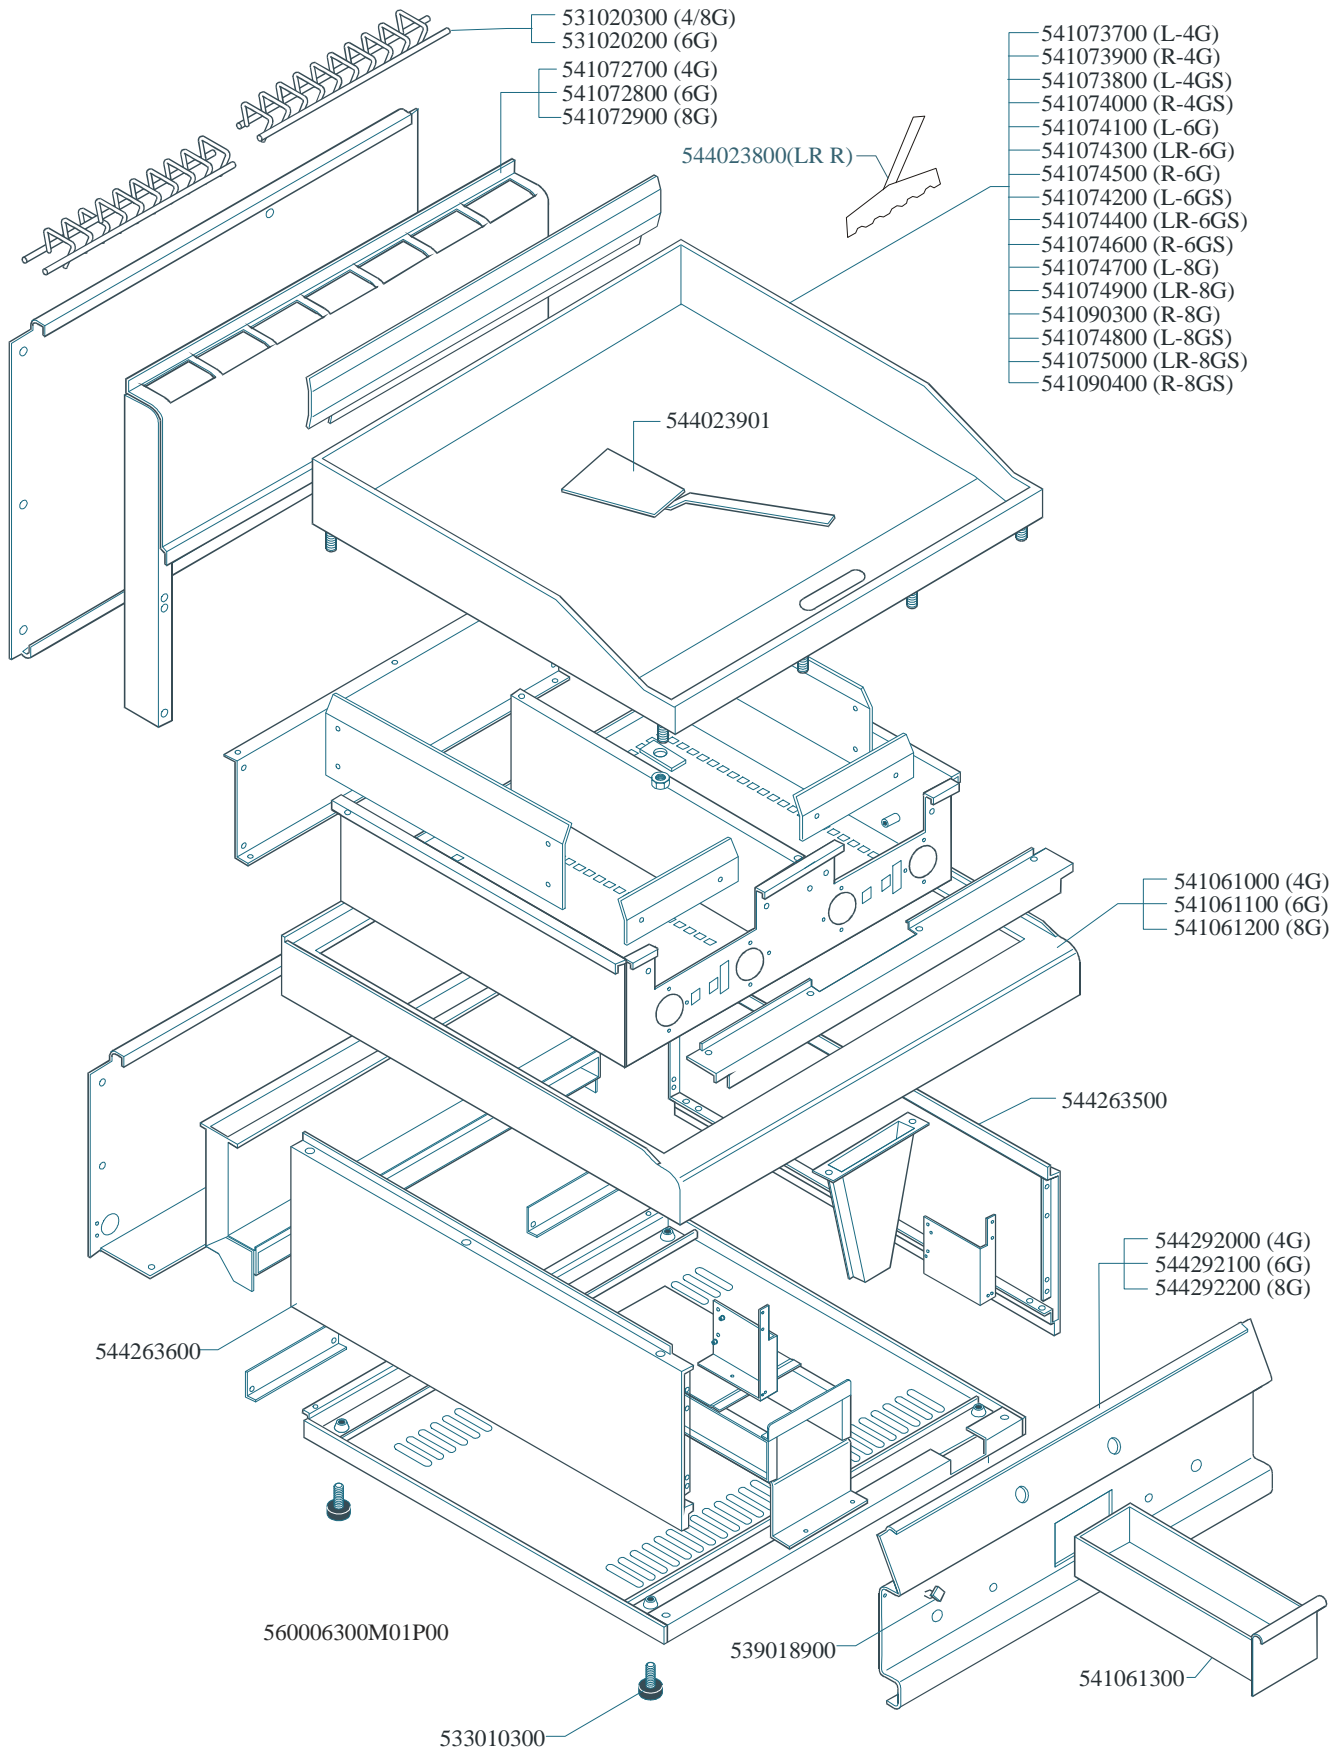

MAGIC PROF 65

GAS / GAS / GAS / GAZ

FT...-4G... FT...-6G... FT...-8G...

MAGIC PROF 65

GAS / GAS / GAS / GAZ

FT...-4G... FT...-6G... FT...-8G...

	*	FT-4G FT-8G	**	FT-6G	**
G30- 28+30mbar G31- 37mbar	533020200	533056900		533057200	
G30- 50mbar	533020200	533056800		533031601	
G20- 20mbar G25- 25mbar	533020400	533056700		533031300	
G25- 20mbar	533020400	533057000		533057100	
G25- 25mbar NL	533020400	533057100		533057300	

Page	Pos	Code	Description
001		544023800	
001		541074000	CHROME GROOVED PLATE FTR-4GS
001		544023901	SPATTLE FOR FRY-TOP
001		544263500	RIGHT SIDE S.65
001		544263600	LEFT SIDE S.65
001		541061300	DRIP TRAY FOR FT 65
001		533010300	ADJUSTABLE FOOT M10*20 D.23
001		539018900	INDEX FOR KNOB
002		533011000	PILOT BURNER 3 FLAMES 320
002		533045700	THERMOCOUPLE M9*1 500
002		533010400	BICONE D.6
002		533018500	FITTING FOR BICONE D.6 M10*1
002		533018600	PLUG FITTING
002		531026000	BURNER FT-4/6/8G BM-4G
002		537003000	PLUG M4 - LONG ELECTRODE
002		547002700	HIGH-VOLTAGE CABLE L=500
002		533010900	NUT M14*1 H.4
002		531025600	ELBOW 90° NOZZLE-HOLDER §10 PIPE
002		533039300	BICONE §10
002		533017900	BICONE D.12
002		533010800	TUBE NUT D.10 M16*1,5
002		533018000	ELBOW FOR BICONE D.12 3/8 RS L20
002		537002800	PIEZOELECTRIC IGNITION M18
002		531001500	MAGNET FOR EUROSIT VALVE
002		533053600	EUROSIT VALVE PLUG
002		533009400	BICONE 10S
002		533052800	ELASTIC PEG §2,5*26
002		536017200	MATCHER REMOTE CONTROL EUROSIT
002		533052600	PIN FOR KNOB 65LINE
002		533052601	
002		533040600	HEADLESS SCREW M4*8
002		533039100	BICONE §6
002		533009500	NIPPLE FOR BICONE 10S
002		531025300	VALVE EUROSIT FT 100-340°C
002		536017100	BLACK KNOB §70 PIN §8*6,5
002		539022900	ADHESIVE GRADUATED DISC FOR KNOB
002		533020200	PILOT JETS 0160 FOR LPG §30
002		533020400	NOZZLE 0160 (NATURAL GAS) 51