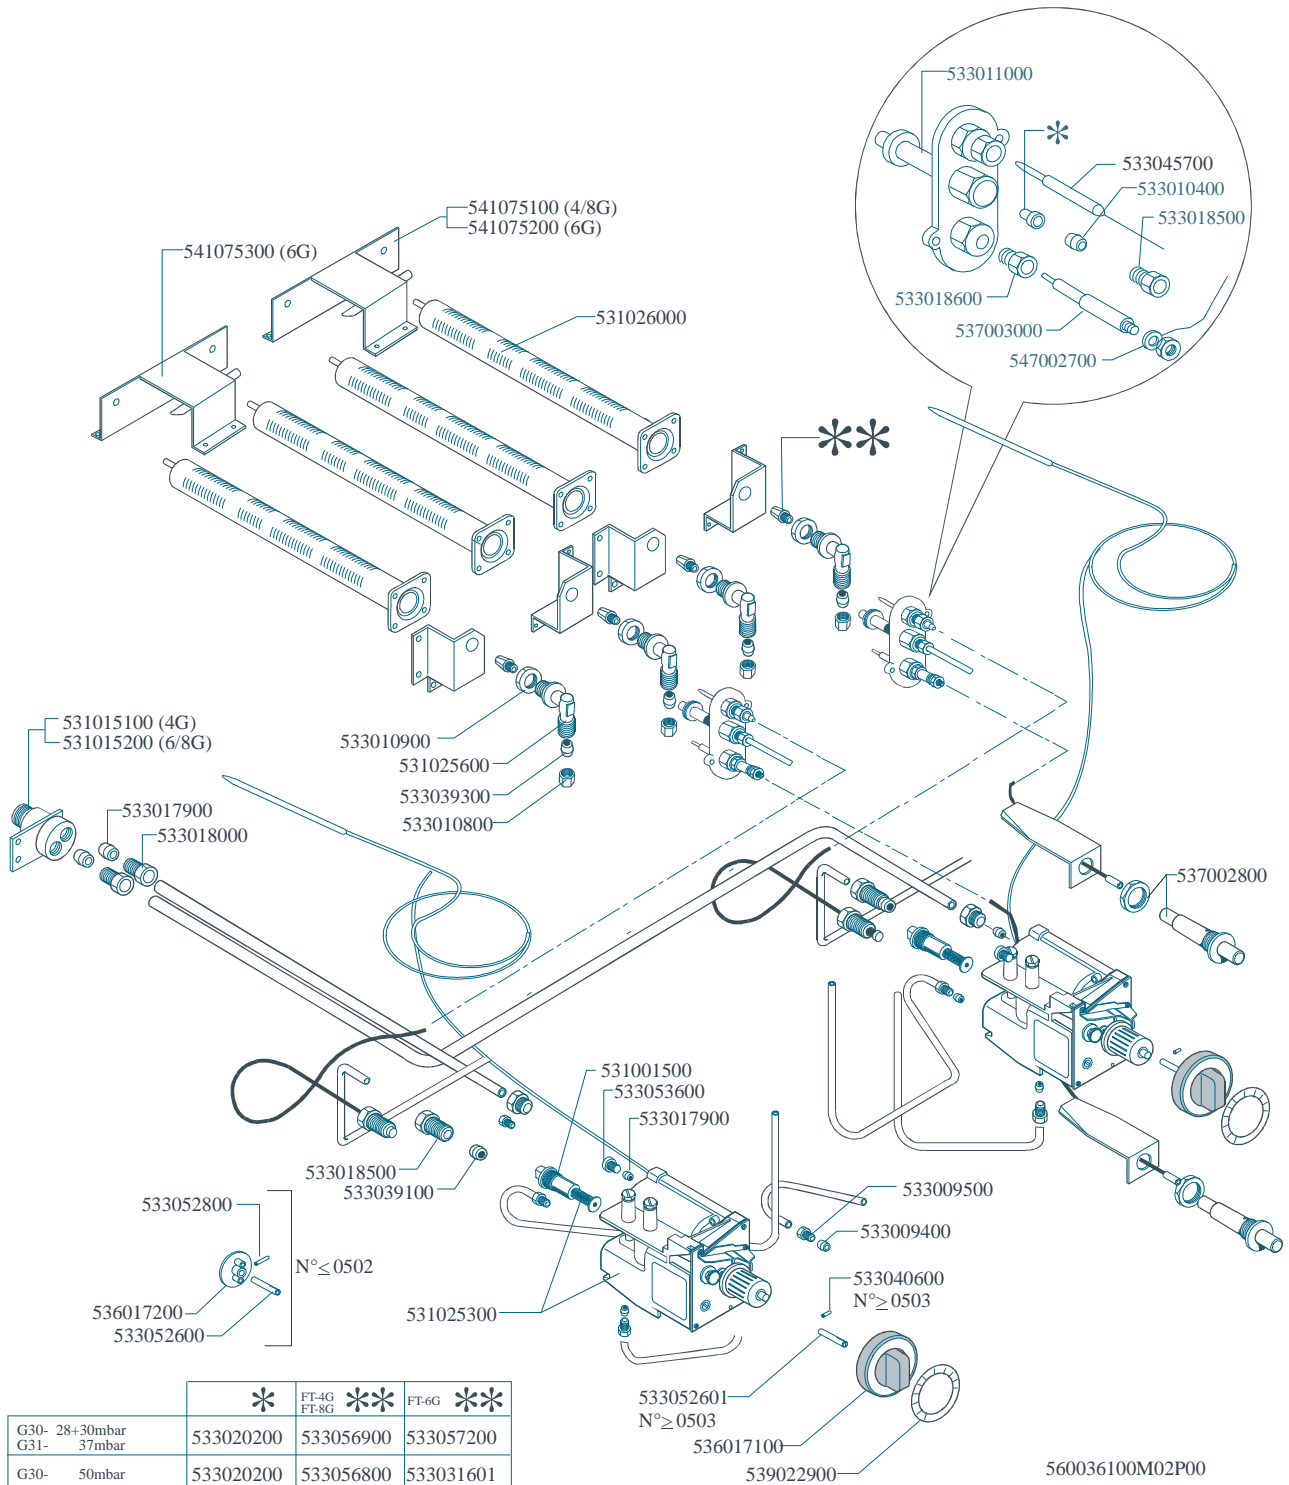

MAGIC PROF 65

GAS / GAS / GAS / GAZ

FT...-4G... FT...-6G... FT...-8G...

MAGIC PROF 65

GAS / GAS / GAS / GAZ

FT...-4G... FT...-6G... FT...-8G...

	*	FT-4G FT-8G	**	FT-6G	**
G30- 28+30mbar G31- 37mbar	533020200	533056900		533057200	
G30- 50mbar	533020200	533056800		533031601	
G20- 20mbar G25- 25mbar	533020400	533056700		533031300	
G25- 20mbar	533020400	533057000		533057100	
G25- 25mbar NL	533020400	533057100		533057300	

Page	Pos	Code	Description
001		544023800	
001		541074000	CHROME GROOVED PLATE FTR-4GS
001		544023901	SPATTLE FOR FRY-TOP
001		544263500	RIGHT SIDE S.65
001		544263600	LEFT SIDE S.65
001		541061300	DRIP TRAY FOR FT 65
001		533010300	ADJUSTABLE FOOT M10*20 D.23
001		539018900	INDEX FOR KNOB
002		533011000	PILOT BURNER 3 FLAMES 320
002		533045700	THERMOCOUPLE M9*1 500
002		533010400	BICONE D.6
002		533018500	FITTING FOR BICONE D.6 M10*1
002		533018600	PLUG FITTING
002		531026000	BURNER FT-4/6/8G BM-4G
002		537003000	PLUG M4 - LONG ELECTRODE
002		547002700	HIGH-VOLTAGE CABLE L=500
002		533010900	NUT M14*1 H.4
002		531025600	ELBOW 90° NOZZLE-HOLDER §10 PIPE
002		533039300	BICONE §10
002		533017900	BICONE D.12
002		533010800	TUBE NUT D.10 M16*1,5
002		533018000	ELBOW FOR BICONE D.12 3/8 RS L20
002		537002800	PIEZOELECTRIC IGNITION M18
002		531001500	MAGNET FOR EUROSIT VALVE
002		533053600	EUROSIT VALVE PLUG
002		533009400	BICONE 10S
002		533052800	ELASTIC PEG §2,5*26
002		536017200	MATCHER REMOTE CONTROL EUROSIT
002		533052600	PIN FOR KNOB 65LINE
002		533052601	
002		533040600	HEADLESS SCREW M4*8
002		533039100	BICONE §6
002		533009500	NIPPLE FOR BICONE 10S
002		531025300	VALVE EUROSIT FT 100-340°C
002		536017100	BLACK KNOB §70 PIN §8*6,5
002		539022900	ADHESIVE GRADUATED DISC FOR KNOB
002		533020200	PILOT JETS 0160 FOR LPG §30
002		533020400	NOZZLE 0160 (NATURAL GAS) 51