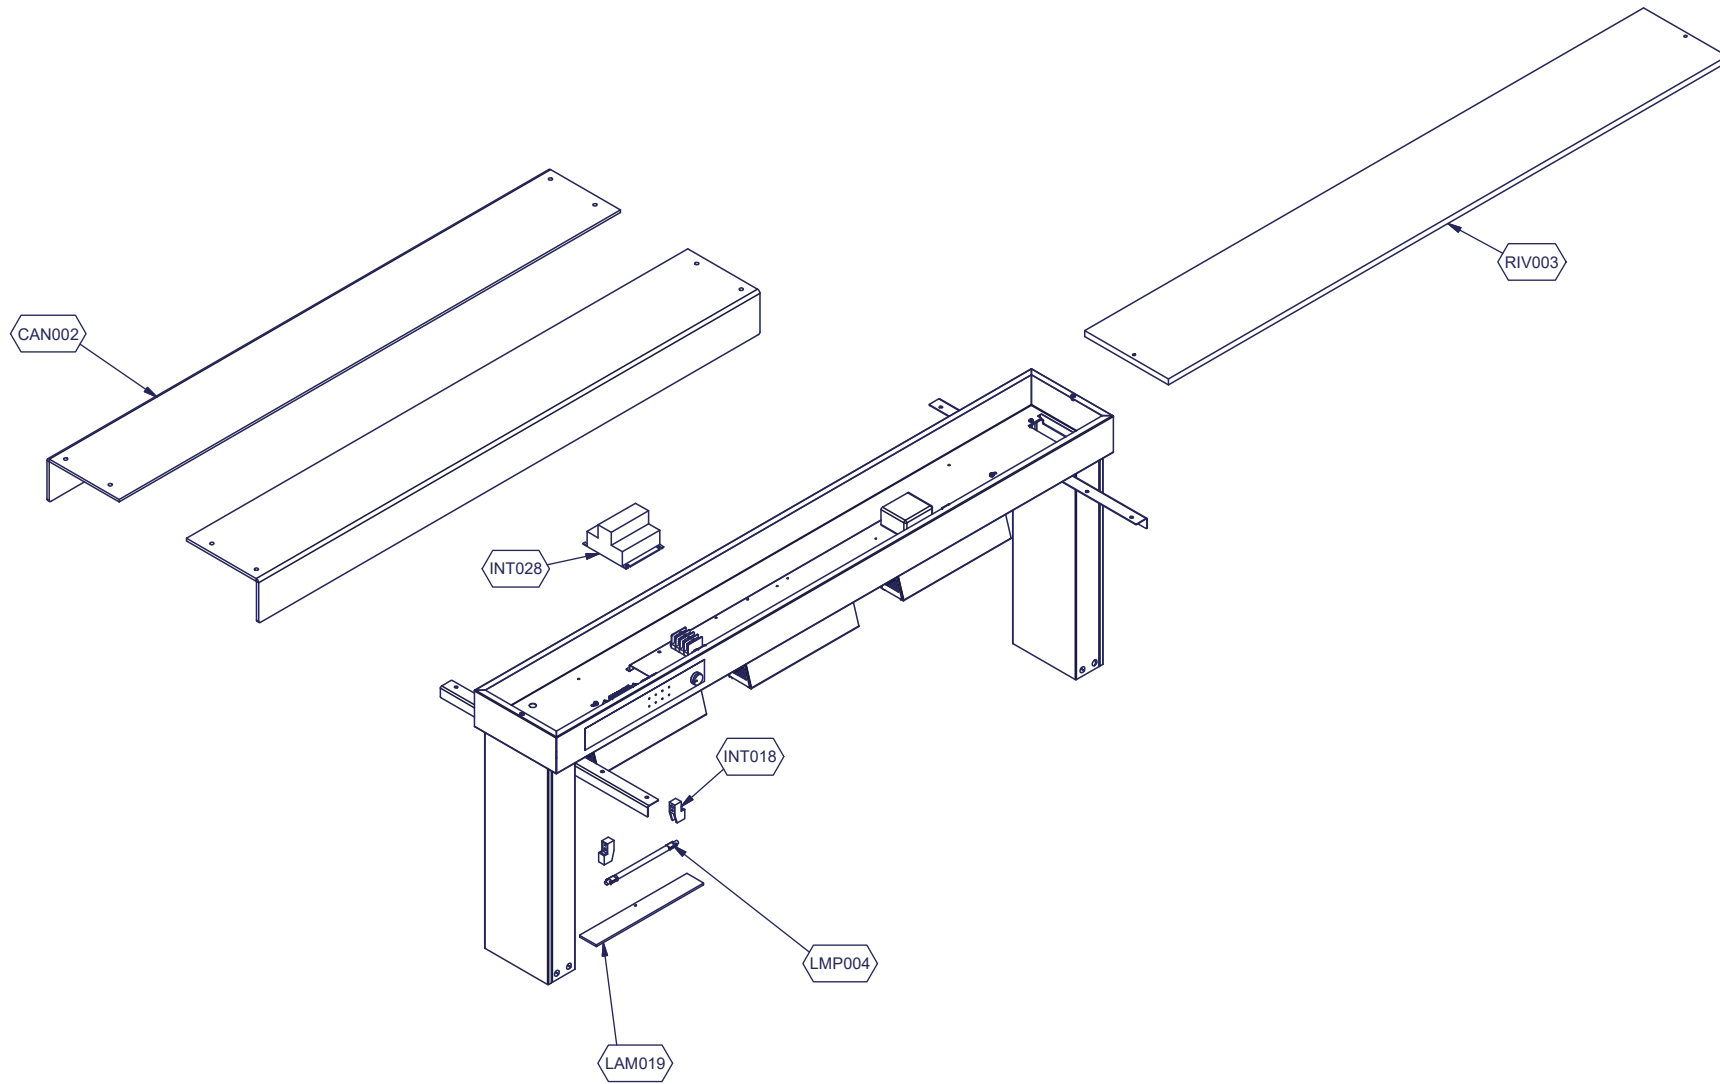

## **Büfett-Insel Bain-Marie Wanne 2144 mm GN 6/1 Vollverkleidung Hemlock**

Artikel-Nr.  
90651326 (7BTRE6CEPHA01 / TR-RED PLUS 6H)

---

### **Explosionszeichnung / Ersatzteile**

---

Bitte bei Ersatzteilbestellung immer Artikelnummer und  
Seriennummer mit angeben!

	PARAM.	OPTIONAL
SCE001	TAR001	OPT

⚡	PARAM.	OPTIONAL
SCE001	TAR001	OPT

	PARAM.	OPTIONAL
		