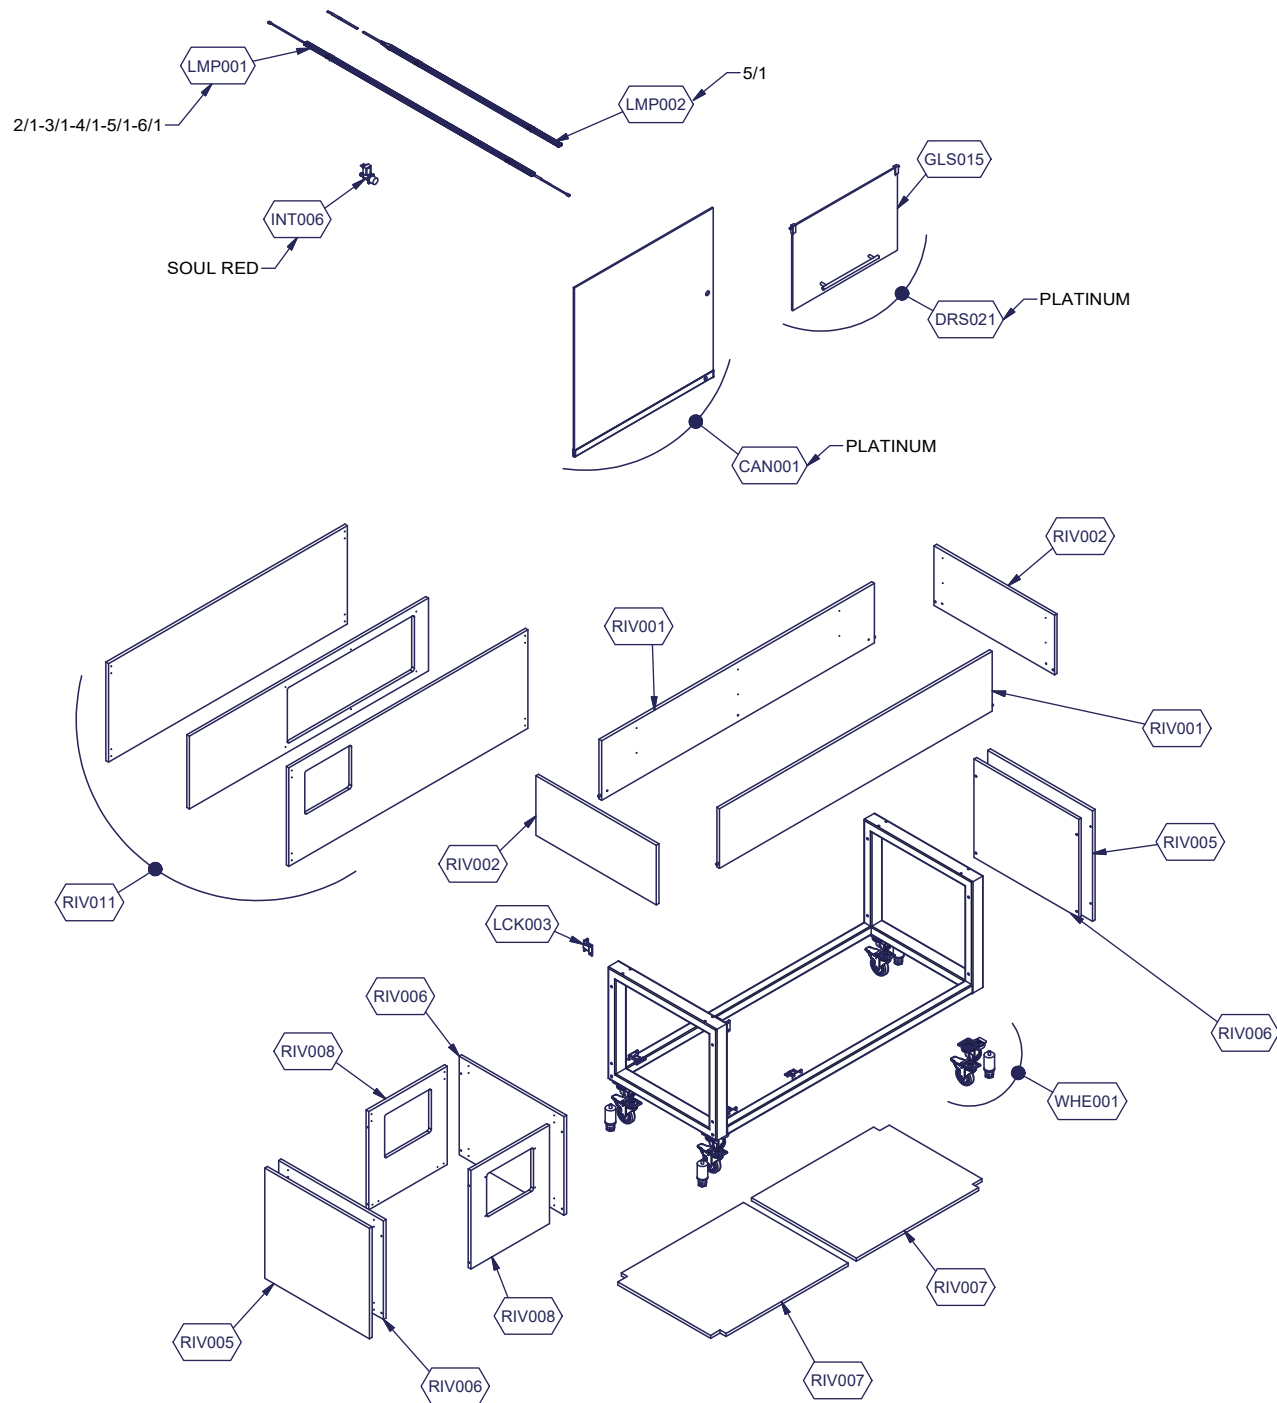

## **Büfett-Insel Bain-Marie Wanne 2144 mm GN 6/1 Vollverkleidung Hemlock**

Artikel-Nr.  
90651326 (7BTRE6CEPHA01 / TR-RED PLUS 6H)

---

### **Explosionszeichnung / Ersatzteile**

---

Bitte bei Ersatzteilbestellung immer Artikelnummer und  
Seriennummer mit angeben!

	PARAM.	OPTIONAL
SCE001	TAR001	OPT

⚡	PARAM.	OPTIONAL
SCE001	TAR001	OPT

	PARAM.	OPTIONAL
		