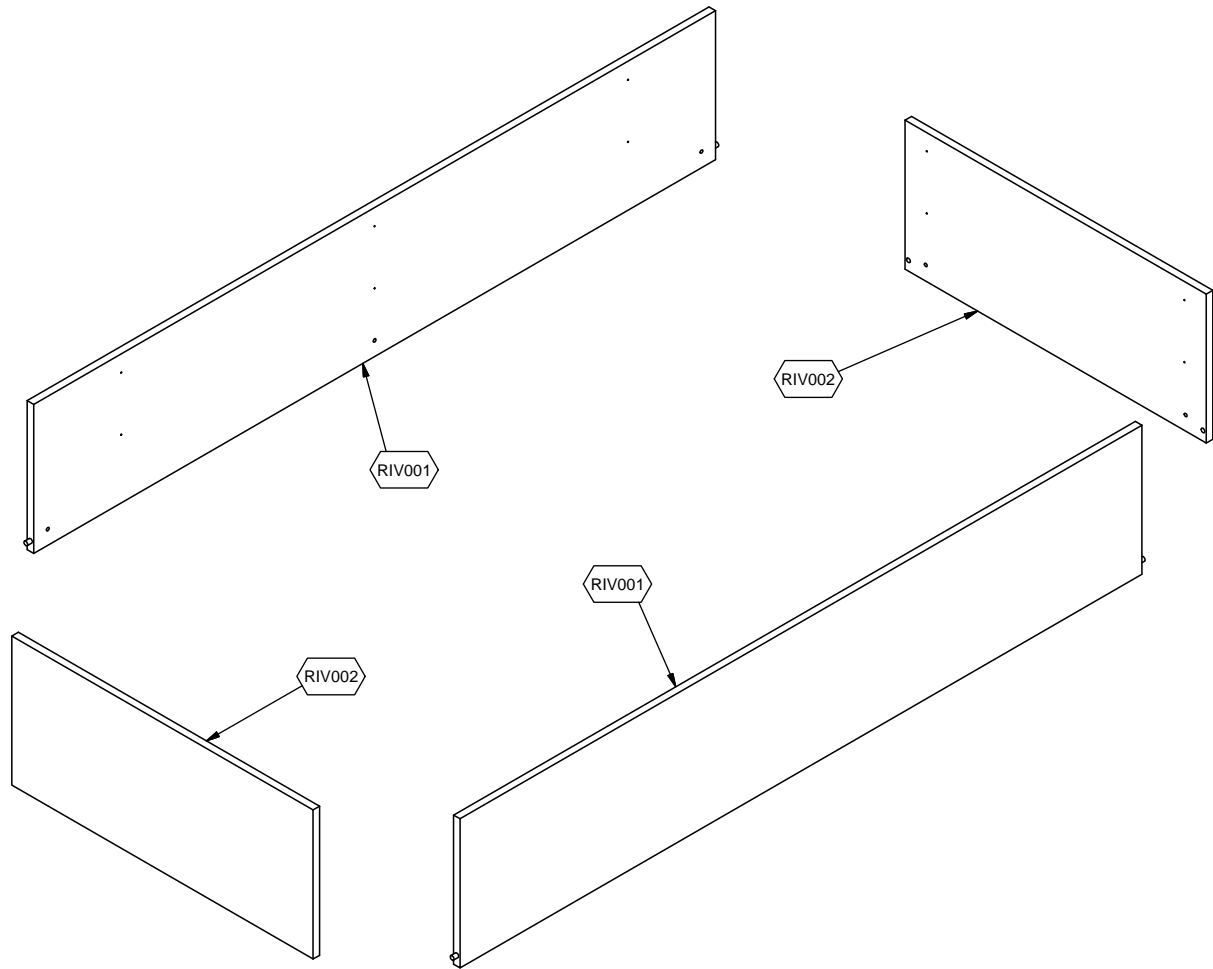

## Kühlung Büfett-Element, gekühlte Wanne

Artikel-Nr.

651033 (9BESS4FIFCA04 / ES-GREEN 4C+RIPINFC4)

---

## Exploded View

Validity: 08/04/2016

9BESS4FIFCA04	ESSENCE 4I VASCA REF.STAT L.CHERRY+RIP.I
ESP023	ESSENCE GREEN INCORPORATO

Ref. Drawing	Code	Description
CMP001	74865722	COMPR. EMT6152GK CSIR 230V/50HZ R404A
CND001	74837032	CONDENS. 8TX3R 230*210*110 FIJI 4/1
ECP001	74867008	PARTI ELETTR.COMPR.EMT6152GK CSIR
FAN001	74848151	VENT.10W 230V L=1500 FISSAGGIO GRIGLIA E
FAN002	74848156	PALA.ASP.DIAM.200\34°
GLS001	72539094	CAPPOT.VETRO SOVRASTR.LIGHT 4-1 DROP-IN
GRD001	74845144	GRIGLIA FE.A CESTELLO PER PALA 200-34°
INT001	74742008	INT.NERO ON-OFF 16A SH JS-608FA-O-B-6
INT002	74742017	INTERR.ARANC.LAMP 16A B418C1H1X0000 MOLV
LAM001	72539510	LAM.SUPP.UCE BA
LAM002	72539512	GRIGLIA AERAZIONE BA POST.DROP-IN
LAM003	72556044	LAM.SUPP.VASCH.GRBF 151 530*20
LAM004	72539084	LAM.PLAFONIER.SOVRASTR.LIGHT 4-1 DROP-IN
LAM017	72539674	LAM.UNIONE GAMBA+TRAVERSO DROP-IN
LAM029	72539484	LAM.SUPPORTO VASCHEFFE 4/1 DROP-IN
LAM049	72539514	GRIGLIA AERAZIONE BA ANT.DROP-IN
LMP001	72539044	LAMPADA A LED SOVRAS.LIGHT 4-1 DROP-IN
MON001	73669604	ASS. SOVRASTRUTTURA LIGHT DROP-IN 4/1
MON002	72539070	MONTANTE SOVRASTRUTTURA LIGHT DROP-IN
MON006	72539680	TELAIO GAMBA DROP-IN
MON007	72539694	TRAVERSO TELAIIO GAMBA 4/1 DROP-IN
RIV001	72546354	FIANCO SUP.CILIEGIO DROP-IN 4/1
RIV002	72546304	SPALLA SUP.CILIEGIO DROP-IN
SCE001	SC850	SCHEMA ELETTRICO DROP-IN REFRIG.
SML001	73670236	ASS.FILTRO UCE FIJI QUADRO 4-1
TAR001	RIF.TAR.B01	PARAMETRI DROPIN & BUFFET GREEN
THE001	74700881	CENTR.PYAO1C0522-BZ 230V H/C