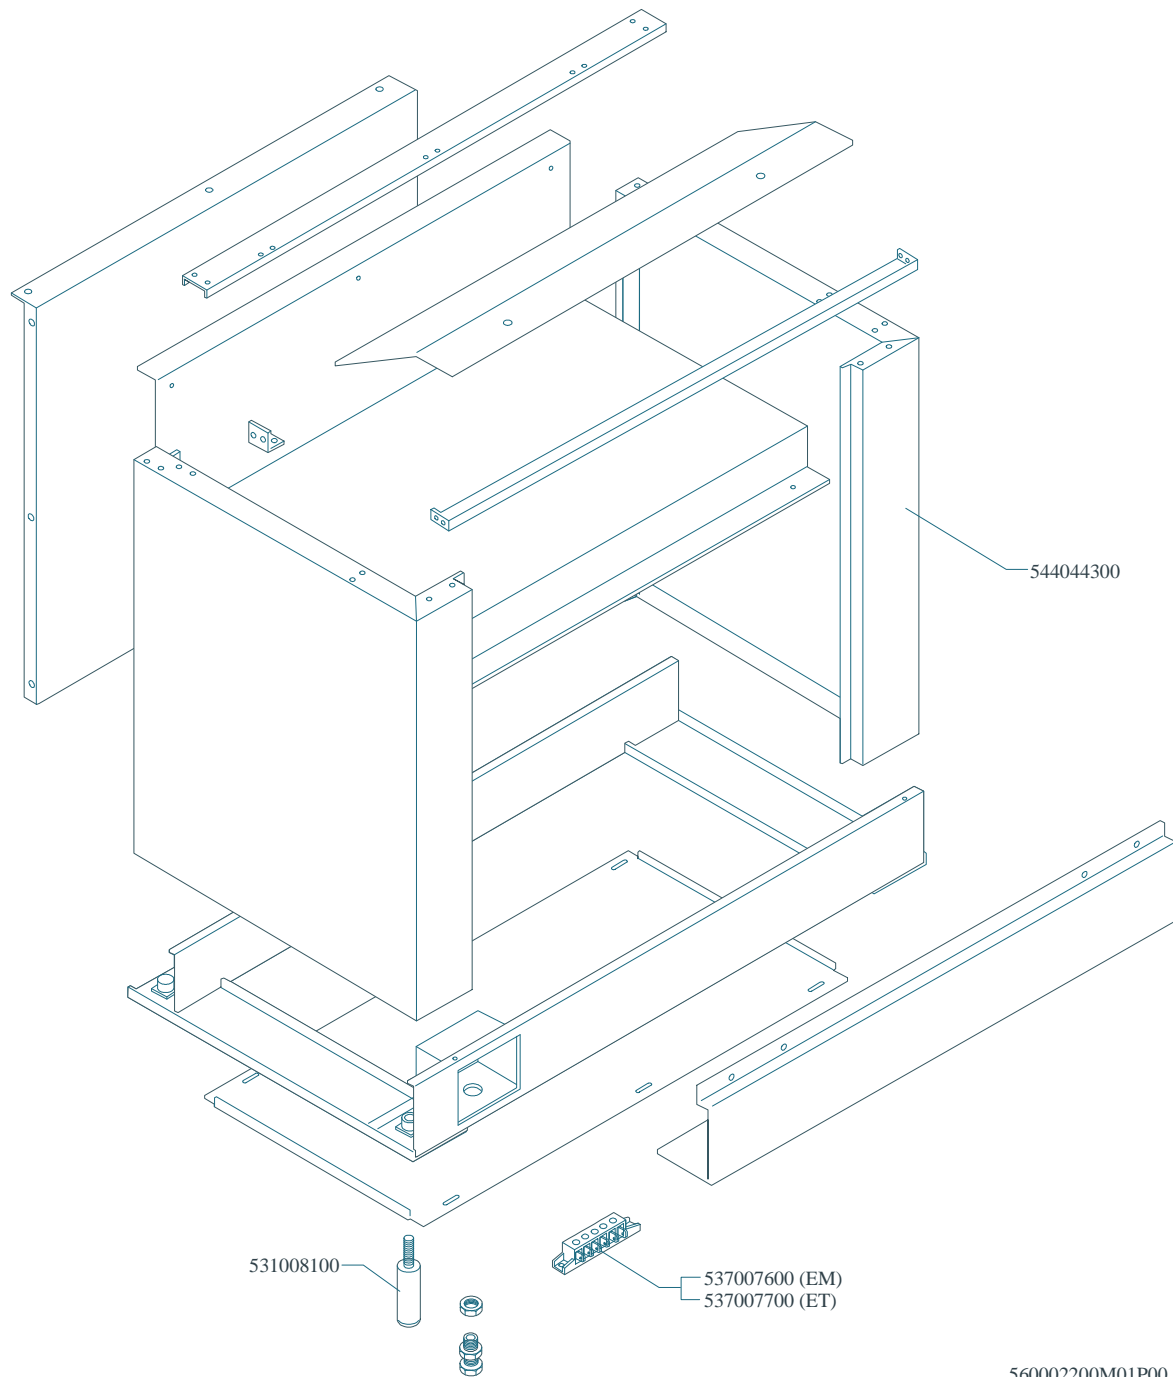

MAGIC SNACK 60

CUCINE / RANGES / HERDE / CUISINIÈRES / N° 0309

CF-10

CF-10EM CF-10ET CF-10EM/A CF-10ET/A CFM-10EM CFM-10ET CFM-10EM/A CFM-10ET/A

MAGIC SNACK 60

CUCINE / RANGES / HERDE / CUISINIÈRES / N° 0309

CF-10

CF-10EM CF-10ET CF-10EM/A CF-10ET/A CFM-10EM CFM-10ET CFM-10EM/A CFM-10ET/A

	1CF	1CFM	2
Vedi Pagina See Page Siehe Seite Voir Page Ver Pàgina	92	93	95

MAGIC SNACK 60

CUCINE / RANGES / HERDE / CUISINIÈRES / N° 0309