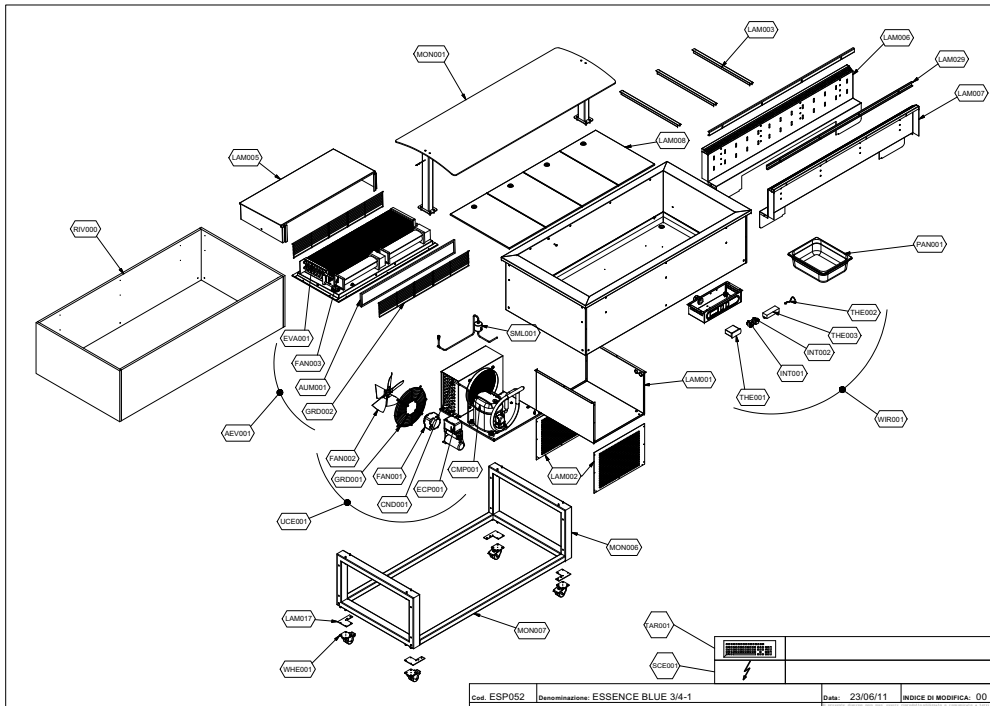

## Kühlung Büffet-Element

Artikel-Nr. 651038 (9BESS4FIFCA11 / ES-BLUE 4C+RIPINFC4)

---

### Explosionszeichnung / Ersatzteile

---

Bitte bei Ersatzteilbestellung immer Artikelnummer und Seriennummer mit angeben!

Code	Description	Notes
9BESS4FIFCA11E	EXPLODED VIEW 1	
9BESS4FIFCA11E	EXPLODED VIEW 2	
9BESS4FIFCA11E	EXPLODED VIEW 3	
73688996	FULL EVAPORATOR KIT	5
74837152	FAN PROTECTION FILTER	2
74865643	COMPRESSOR	
74837117	CONDENSER	5
74867015	COMPRESSOR ELECTRICAL PARTS	2
74839122	EVAPORATOR	5
74848160	FAN	2
74848118	FAN BLADE	2
74845027	TANGENTIAL FAN	2
72539094	SUPERSTRUCTURE TOP GLASS	
74845124	FAN GRID	
74847182	EVAPORATOR GRID	
74742008	MAIN ON/OFF SWITCH	2
74742017	LIGHT ON/OFF SWITCH	2
72539280	CONDENSING UNIT SUPPORT	
72539282	CONDENSING UNIT GRID	
72556044	PAN SUPPORT	
72539084	LED LIGHTING COVERING	
72539392	EVAPORATOR COVERING	
72539465	EVAPORATOR FRONT AIR-CONVEYOR	
72539464	EVAPORATOR REAR AIR-CONVEYOR	
74707262	WELL TRAY	
72539674	FRAME FIXING KIT	
72539484	PANS SUPPORTS	
72539044	LED LIGHTING	
73669604	SUPERSTRUCTURE	
72539070	SUPERSTRUCTURE SIDE SUPPORT	
72539682	SIDE FRAME	
72539694	FRONT BOTTOM FRAME	
74707120	PAN	3
72546814	FOOD ISLAND TOP LONGER SIDE PANEL	

---

**9BESS4FIFCA11-ESSENCE BLUE 3/4-1**

<b>Code</b>	<b>Description</b>	<b>Notes</b>
72546794	FOOD ISLAND TOP SIDE PANEL	
SC850	ELECTRICAL WIRING	
73670248	DRIER FILTER	2
RIF.TAR.B05	CONTROLLER PRESETTING SERVICE	1
74700881	UNSETTED ELECTRONIC CONTROLLER	1
74700916	PROBE	1
74700892	LED POWER PACK	1
74861583	FULL CONDENSING UNIT	
74708007	CASTOR/FEET	
73669900	POWER BOX	