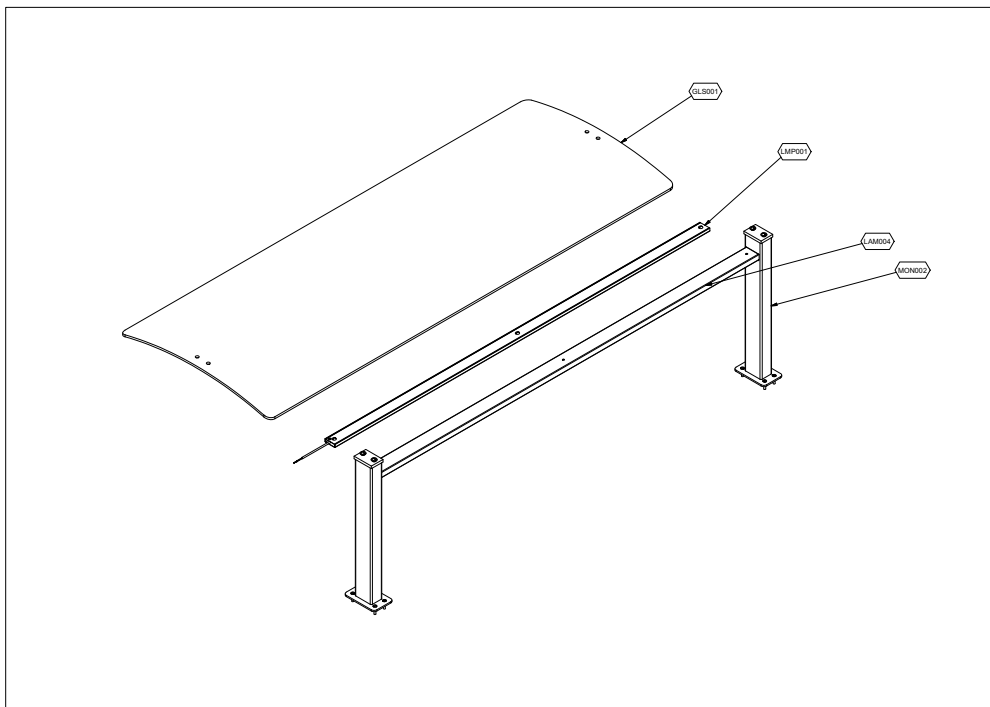

## Kühlung Büffet-Element

Artikel-Nr. 651038 (9BESS4FIFCA11 / ES-BLUE 4C+RIPINFC4)

---

### Explosionszeichnung / Ersatzteile

---

Bitte bei Ersatzteilbestellung immer Artikelnummer und Seriennummer mit angeben!

Code	Description	Notes
9BESS4FIFCA11E	EXPLODED VIEW 1	
9BESS4FIFCA11E	EXPLODED VIEW 2	
9BESS4FIFCA11E	EXPLODED VIEW 3	
73688996	FULL EVAPORATOR KIT	5
74837152	FAN PROTECTION FILTER	2
74865643	COMPRESSOR	
74837117	CONDENSER	5
74867015	COMPRESSOR ELECTRICAL PARTS	2
74839122	EVAPORATOR	5
74848160	FAN	2
74848118	FAN BLADE	2
74845027	TANGENTIAL FAN	2
72539094	SUPERSTRUCTURE TOP GLASS	
74845124	FAN GRID	
74847182	EVAPORATOR GRID	
74742008	MAIN ON/OFF SWITCH	2
74742017	LIGHT ON/OFF SWITCH	2
72539280	CONDENSING UNIT SUPPORT	
72539282	CONDENSING UNIT GRID	
72556044	PAN SUPPORT	
72539084	LED LIGHTING COVERING	
72539392	EVAPORATOR COVERING	
72539465	EVAPORATOR FRONT AIR-CONVEYOR	
72539464	EVAPORATOR REAR AIR-CONVEYOR	
74707262	WELL TRAY	
72539674	FRAME FIXING KIT	
72539484	PANS SUPPORTS	
72539044	LED LIGHTING	
73669604	SUPERSTRUCTURE	
72539070	SUPERSTRUCTURE SIDE SUPPORT	
72539682	SIDE FRAME	
72539694	FRONT BOTTOM FRAME	
74707120	PAN	3
72546814	FOOD ISLAND TOP LONGER SIDE PANEL	