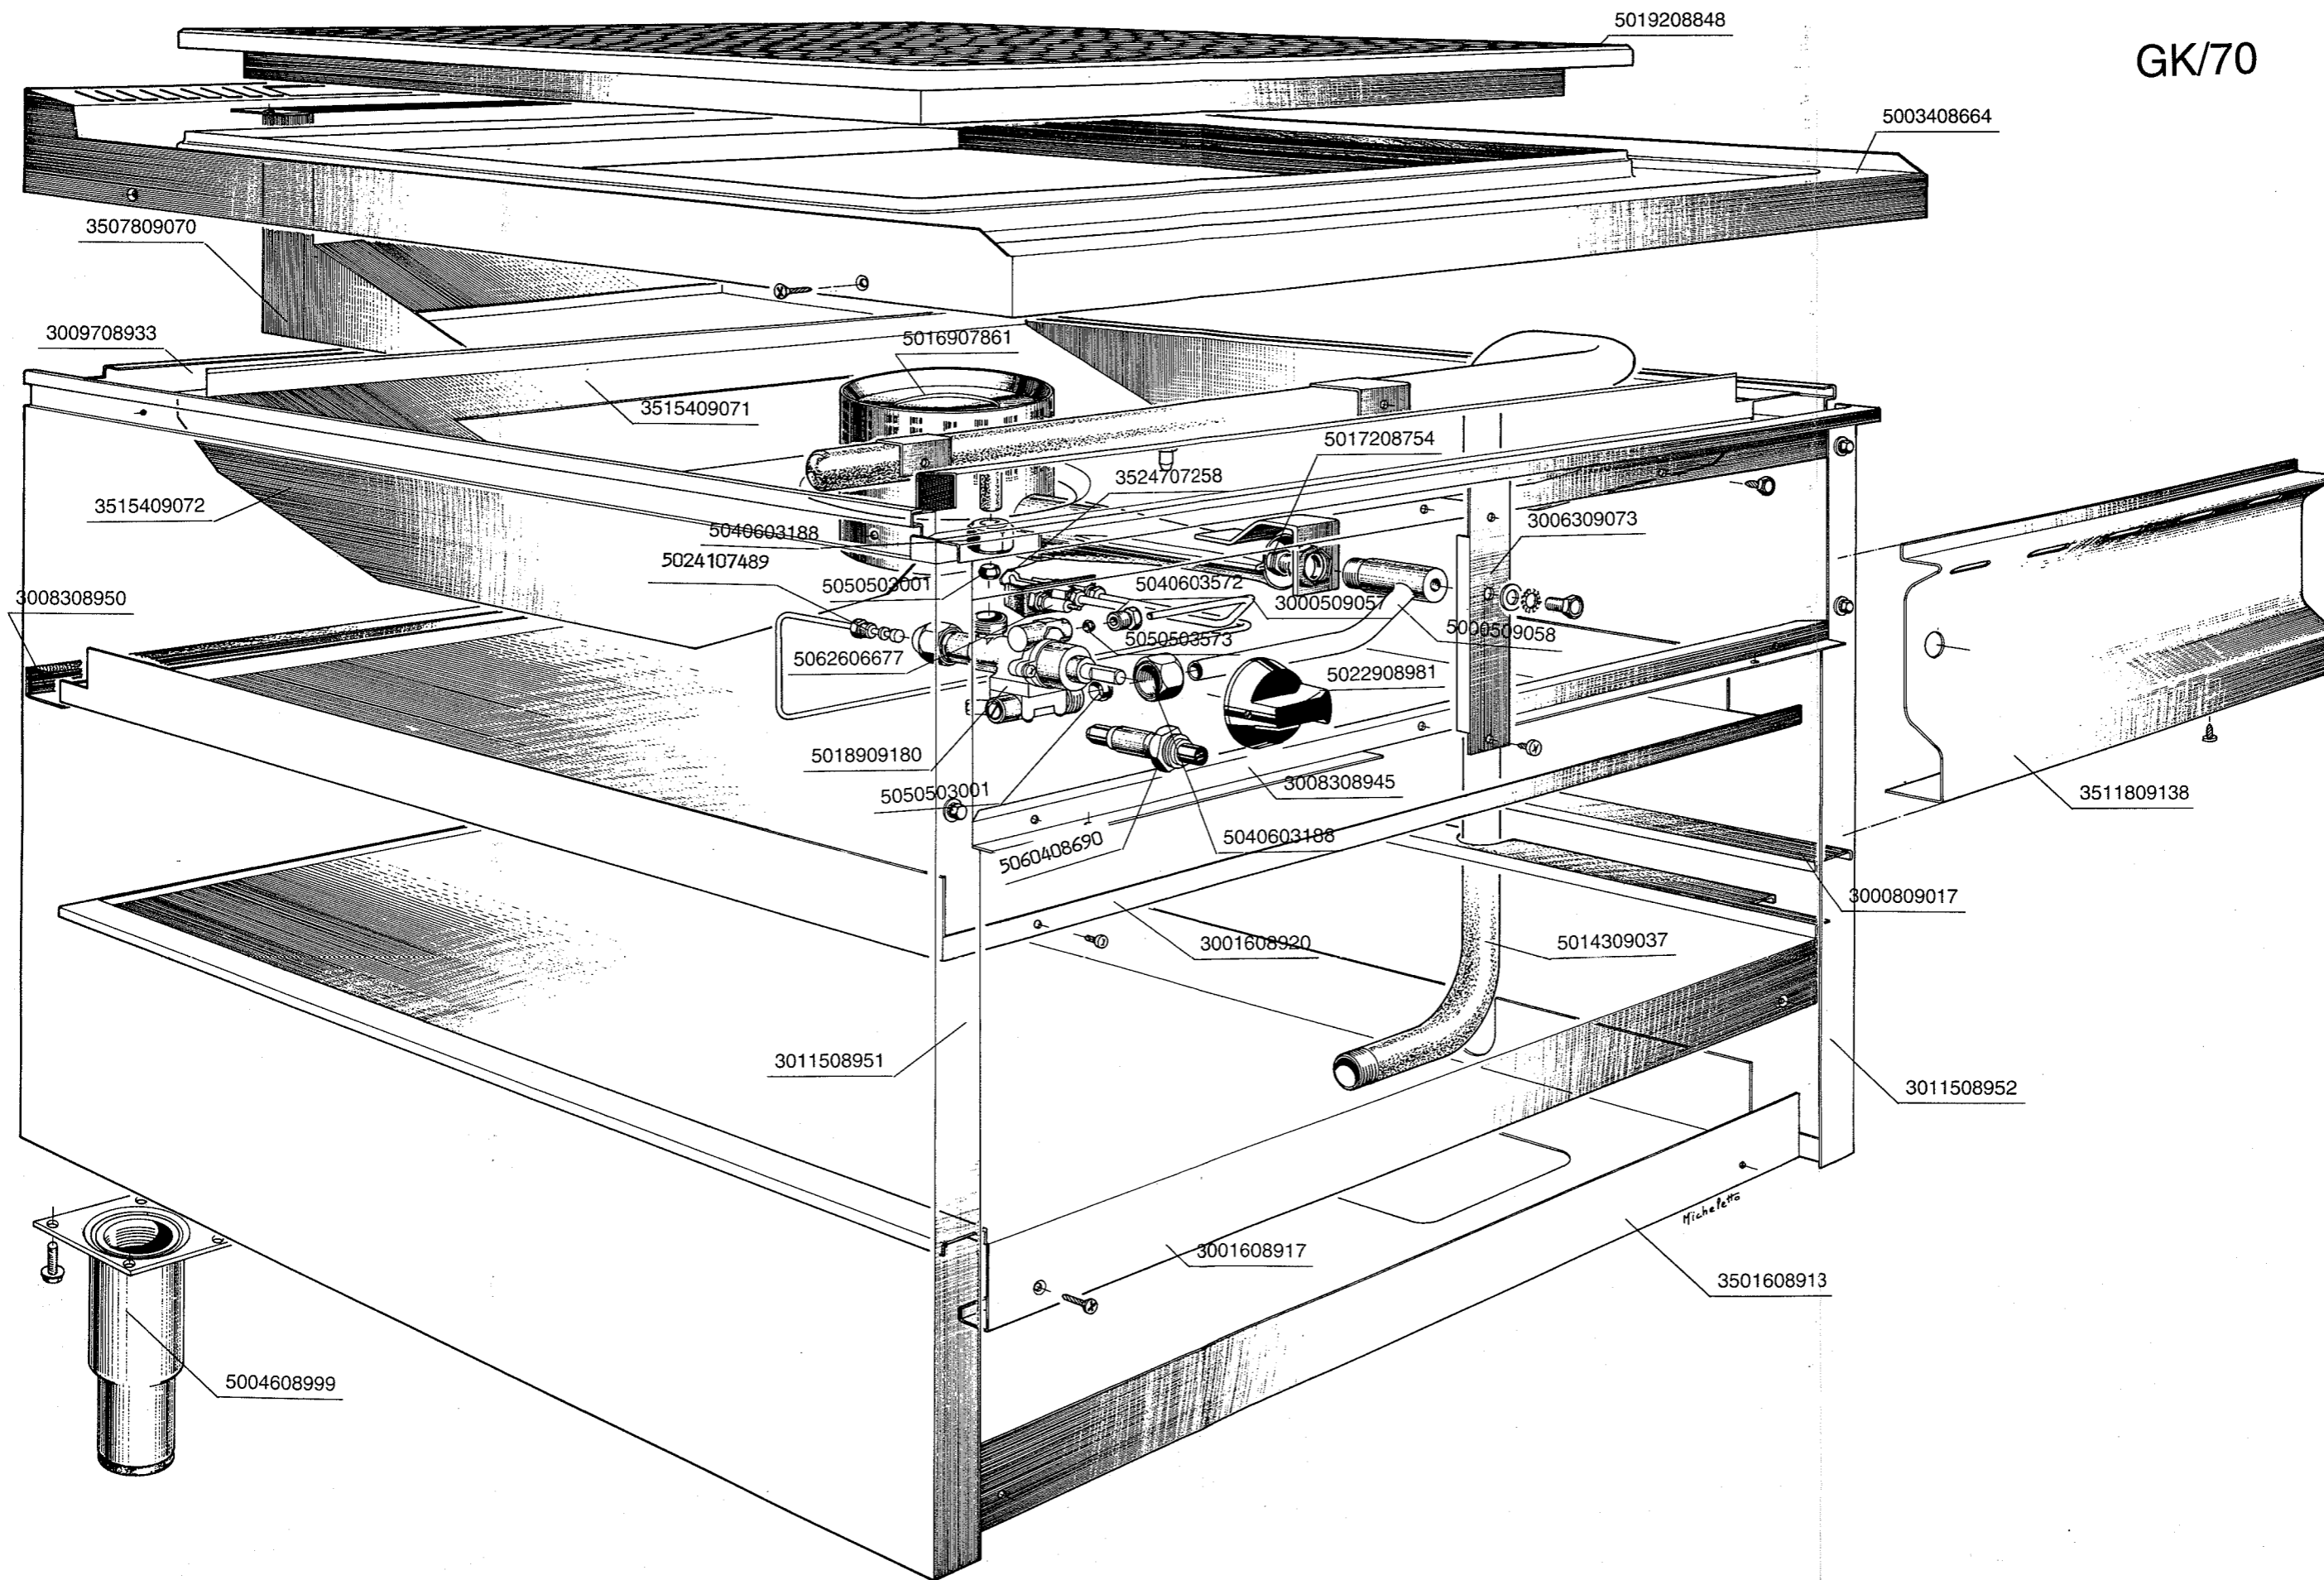

GK/70

ERSATZTEILLISTE

PARTICOLARI

LIST OF PARTS

LIST DES COMPOSANTS

05.1993

0115710041	GAS-GLÜHPLATTENHERD	TUTTAPIASTRA A GAS	GAS HOT SPOT SOLID R.	COUP DE FEU GAZ	GK/70	PAG.1
COD.	BESCHREIBUNG	DESCRIZIONE	DESCRIPTION	DESCRIPTION	QUANT.	
3000509057	ROHR ZÜNDBRENNER	TUBO PILOTA	PILOT PIPE	TUYAU VEILLEUSE	GK/70	1
3000809017	ABDECKUNG BODEN GAS	COPERTURA FONDO GAS	BOTTOM COVER GAS	PROTECTION FOND GAZ	CP/75	1
3000809162	ABDECKUNG KAMIN	COPERTURA CAMINO	FLUE COVER	PROTECTION CHEMINEE	GK/70	1
3001608917	BODEN INNEN	FONDO INTERNO	BOTTOM INTERNAL	FOND INTERNE	CP/70	1
3001608920	BODEN OBEN	FONDO SUPERIORE	BOTTOM ABOVE	FOND HAUT	CP/70	1
3003009156	DISTANZSTÜCK EINFASSUNG	DISTANZIALE PIANO	HOB SPACER	ENTRETOISE PLAN	CP/75	4
3003009288	DISTANZSTÜCK BODEN	DISTANZIALE FONDO	BOTTOM SPACER	FOND PIECE INTERCALAIRE	CP/70	1
3003408963	EINFASSUNG-VERBINDUNG	CANALETTO CONGIUNZIONE	CONNECTION STRIP	BANDE RACCORD	CP/75	1
3006306715	HALTER BRENNER	SUPPORTO BRUCIATORE	BURNER SUPPORT	SUPPORT BRULEUR	GP/80	1
3006308962	HALTER VERBINDUNG	SUPPORTO CANALETTO	CONNECTION SUPPORT	SUPPORT RACCORD	CP/75	3
3006309036	HALTER CERA PAPER	SUPPORTO CERA PAPER	CERA PAPER SUPPORT	SUPPORT CERA PAPER	GK/70	4
3006309073	HALTER DÜSE	SUPPORTO UGELLO	JET SUPPORT	SUPPORT GICLEUR	GK/70	1
3006309102	HALTER KAMIN	SUPPORTO CAMINO	FLUE SUPPORT	SUPPORT CHEMINEE	GK/70	2
3006309103	HALTER GERÄTE	SUPPORTO APPARECCHIAT.	UNITS SUPPORT	SUPPORT APPAREILS	CP/75	1
3006309182	HALTER KAMIN	SUPPORTO CAMINO	FLUE SUPPORT	SUPPORT CHEMINEE	GK/70	2
3008308945	TRÄGER LÄNGS VORNE	PORTANTE LONG. ANTERIORE	MEMBER ALONG FRONT	PORTANT LONG DEVANT	CP/70	1
3008308950	TRÄGER LÄNGS HINTEN	PORTANTE LONG. POSTERIO.	MEMBER ALONG REAR	PORTANT LONG ARRIERE	CP/70	1
3009708933	RÜCKWAND	SCHIENA	BACK	DOS	CP/70	1
3011508951	SEITENWAND UBO LINKS	FIANCO APERTO SINISTRA	OPEN SIDE LEFT	COTE OUVERT GAUCHE	CP/75	1
3011508952	SEITENWAND UBO RECHTS	FIANCO APERTO DESTRA	OPEN SIDE RIGHT	COTE OUVERT DROITE	CP/75	1
3501608913	BODEN AUSSEN	FONDO ESTERNO	BOTTOM EXTERNAL	FOND EXTERNE	CP/70	1
3507809070	KAMIN	CAMINO	CHIMNEY	CHEMINEE	GK/70	1
3511809138	SCHALTBLLENDE	PANNELLO COMANDO	CONTROL PANEL	PANNEAU COMMANDE	GK/70	1
3515409071	WANNE BRENNER OBEN	VASCA BRUCIATORE SUPER.	BURNER PAN ABOVE	CUVE BRULEUR HAUT	GK/70	1
3515409072	WANNE BRENNER UNTEN	VASCA BRUCIATORE INFER.	BURNER PAN BOTTOM	CUVE BRULEUR INFERIEUR	GK/70	1
3524707258	ZÜNDBRENNER 3-WEG 4 MM	PILOTA 3 VIE 4 MM	PILOT 3-WAY 4 MM	VEILLEUSE 3 SORT 4 MM	GP	1
5000509058	ROHR HALTER DÜSE	TUBO RACCORDO UGELLO	PIPE SUPPORT JET	TUYAU GICLEUR SUPPORT	GK/70	1
5003408664	EINFASSUNG	PIANO COTTURA	HOB	PLAN DE CUISSON	GK/70	1
5004608999	FUSS RUND 1 1/2"	PIEDINO TONDO 1 1/2"	FOOT ROUND 1 1/2"	PIED ROND 1 1/2"	CP/75	4
5014309037	VENTILRAMPE	RAMPA VALVOLA	VALVE BRIDGE	PONT SOUPAPES	GK/70	1
5016907861	BRENNER C-120-163-01	BRUCIATORE C-120-163-01	BURNER C-120-163-01	BRULEUR C-120-163-01	GP/80	1
5017208747	DÜSE MINIMUM	UGELLO MINIMO	MINIMUM JET	GICLEUR RALENTI	200SC/22/S	1
5017208754	DÜSE BRENNER	UGELLO BRUCIATORE	BURNER JET	GICLEUR BRULEUR	L 265	1
5018909180	GASVENTIL	VALVOLA GAS DI SICUREZZA	GAS VALVE	SOUPAPE GAZ	GK/70	1