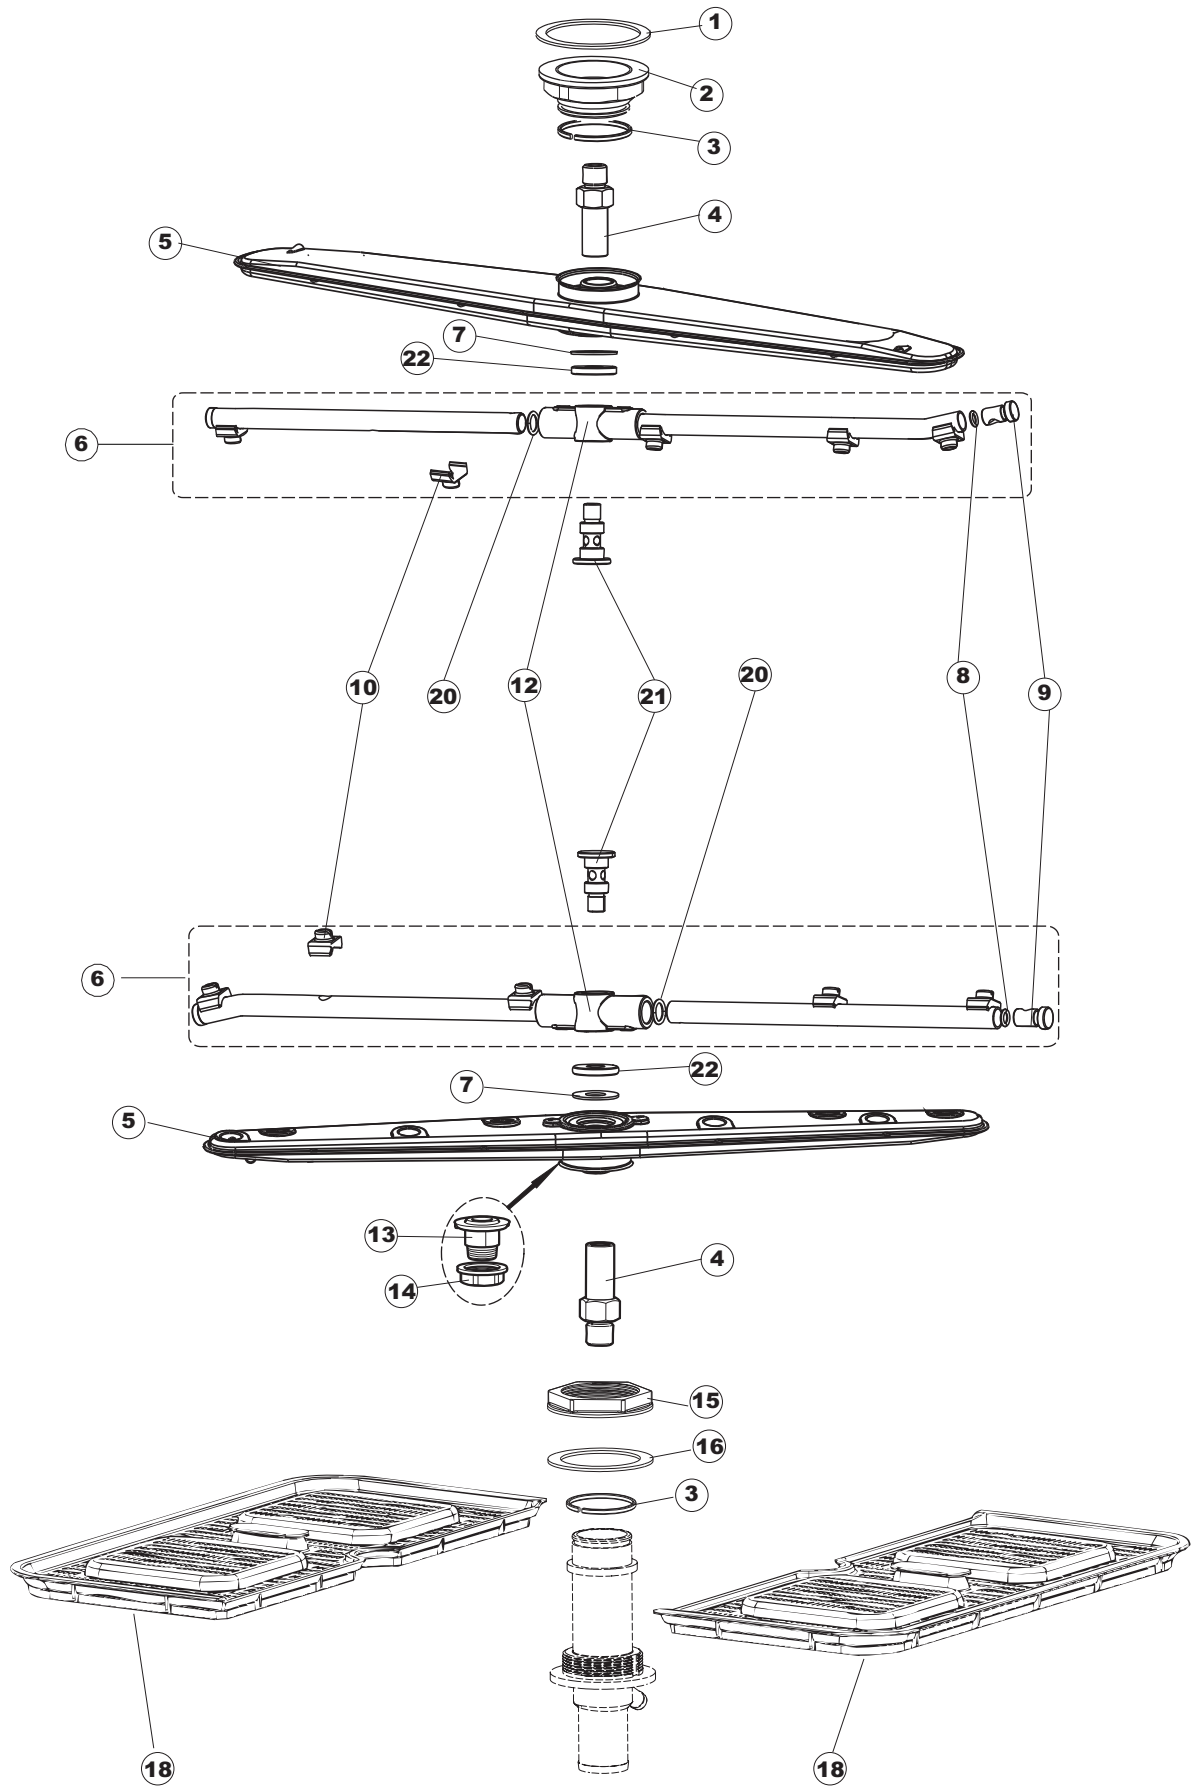

Pompa scarico
Drain pump

6

(*) Ricambio consigliato.

Pagina	Posizione	Codice ricambio	Vecchio codice	Descrizione
1	1	004306		CAPPELLO GET50 DRITTO
1	2	021116		PANNELLO LATERALE SINISTRO
1	3	021115		PANNELLO LATERALE DESTRO
1	4	022146		PANNELLO POSTERIORE
1	5	035083		STAFFA DI SUPPORTO PANNELLI
1	7	029573		SPORTELLO
1	8	310013		BLOCCHETTO CENTR.CERNIERE-PERNO
1	9	012318		PANNELLO ANTERIORE
1	10	449063		MOLLA BILANCIAMENTO PORTA
1	11	307014		BATTUTA X MOLLA BILANC.E CHIUSURA
1	12	035081		STAFFA DI SUPPORTO
1	13	437103		GUARNIZIONE PORTA
1	14	999259		GRUPPO STAFFA+MOLLA SAGOM.DX.PORTA
1	15	999260		GRUPPO STAFFA+MOLLA SAGOM.SX.PORTA
1	16	449058		MOLLA APERTURA/CHIUSURA PORTA
1	17	307015		BATTUTA ASTA PORTA LA50
1	18	040119		BASE TELAIO LA50
1	19	461019	REB461019	PIEDINO ESAGONALE REGOLABILE PER LAVA-
1	20	459006	REB459006	PASSACAPO D INT 9 D EST 16
1	21	459004	REB459004	PASSACAPO PER POMPA DI SCARICO
1	27	304028		PERNO ROTAZIONE PORTA LA50
2	1	211013		CAVO FLAT GET50 LA50(2,30MT)
2	2	417119		DADO
2	3	419036		DISTANZIALI SCHEDA
2	4	227083		TASTIERA COMANDI
2	5	80871		MICRO MAGNETICO
2	6	026020		INTERFACCIA ADESIVA DI CONTROLLO
2	7	230112		RESISTENZA.V.1400W-230V.LA50
2	8	437086	REB437086	GUARNIZIONE RESISTENZA VASCA
2	9	214088		TENDINA PVC PROTEZIONE CABLAGGIO
2	10	220011	REB220011	MORSETTIERA
2	11	459005	REB459005	SERRACAPO