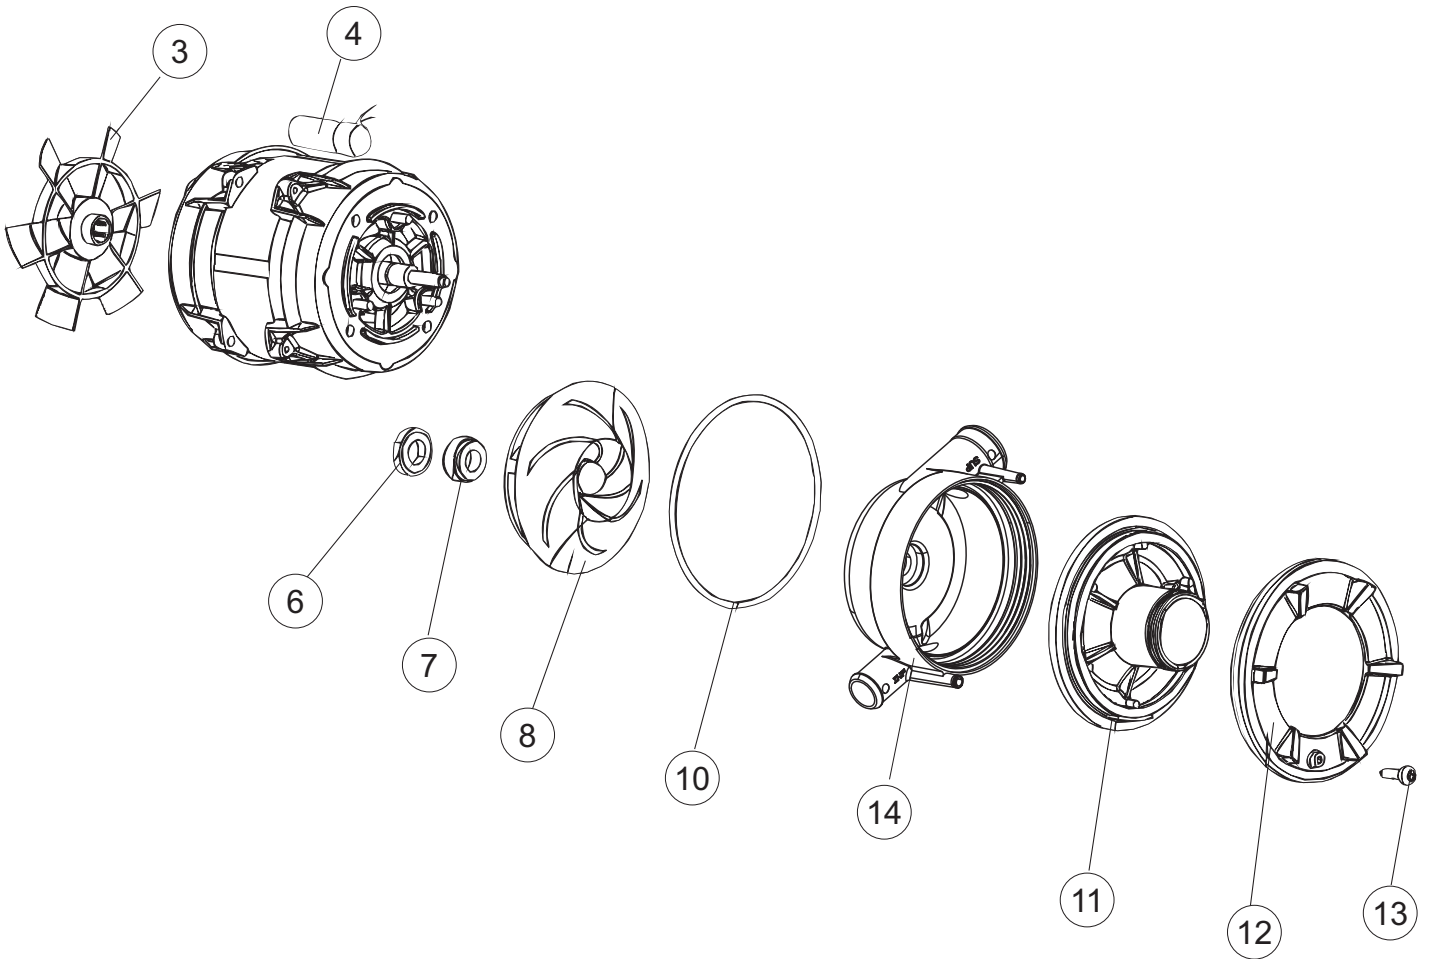

(*) Ricambio consigliato.

Pagina	Posizione	Codice ricambio	Vecchio codice	Descrizione
1	1	004306		CAPPELLO GET50 DRITTO
1	2	021116		PANNELLO LATERALE SINISTRO
1	3	021115		PANNELLO LATERALE DESTRO
1	4	022146		PANNELLO POSTERIORE
1	5	035083		STAFFA DI SUPPORTO PANNELLI
1	7	029573		SPORTELLO
1	8	310013		BLOCCHETTO CENTR.CERNIERE-PERNO
1	9	012318		PANNELLO ANTERIORE
1	10	449063		MOLLA BILANCIAMENTO PORTA
1	11	307014		BATTUTA X MOLLA BILANC.E CHIUSURA
1	12	035081		STAFFA DI SUPPORTO
1	13	437103		GUARNIZIONE PORTA
1	14	999259		GRUPPO STAFFA+MOLLA SAGOM.DX.PORTA
1	15	999260		GRUPPO STAFFA+MOLLA SAGOM.SX.PORTA
1	16	449058		MOLLA APERTURA/CHIUSURA PORTA
1	17	307015		BATTUTA ASTA PORTA LA50
1	18	040119		BASE TELAIO LA50
1	19	461019	REB461019	PIEDINO ESAGONALE REGOLABILE PER LAVA-
1	20	459006	REB459006	PASSACAPO D INT 9 D EST 16
1	21	459004	REB459004	PASSACAPO PER POMPA DI SCARICO
1	27	304028		PERNO ROTAZIONE PORTA LA50
2	1	211013		CAVO FLAT GET50 LA50(2,30MT)
2	2	417119		DADO
2	3	419036		DISTANZIALI SCHEDA
2	4	227083		TASTIERA COMANDI
2	5	80871		MICRO MAGNETICO
2	6	026020		INTERFACCIA ADESIVA DI CONTROLLO
2	7	230112		RESISTENZA.V.1400W-230V.LA50
2	8	437086	REB437086	GUARNIZIONE RESISTENZA VASCA
2	9	214088		TENDINA PVC PROTEZIONE CABLAGGIO
2	10	220011	REB220011	MORSETTIERA
2	11	459005	REB459005	SERRACAPO