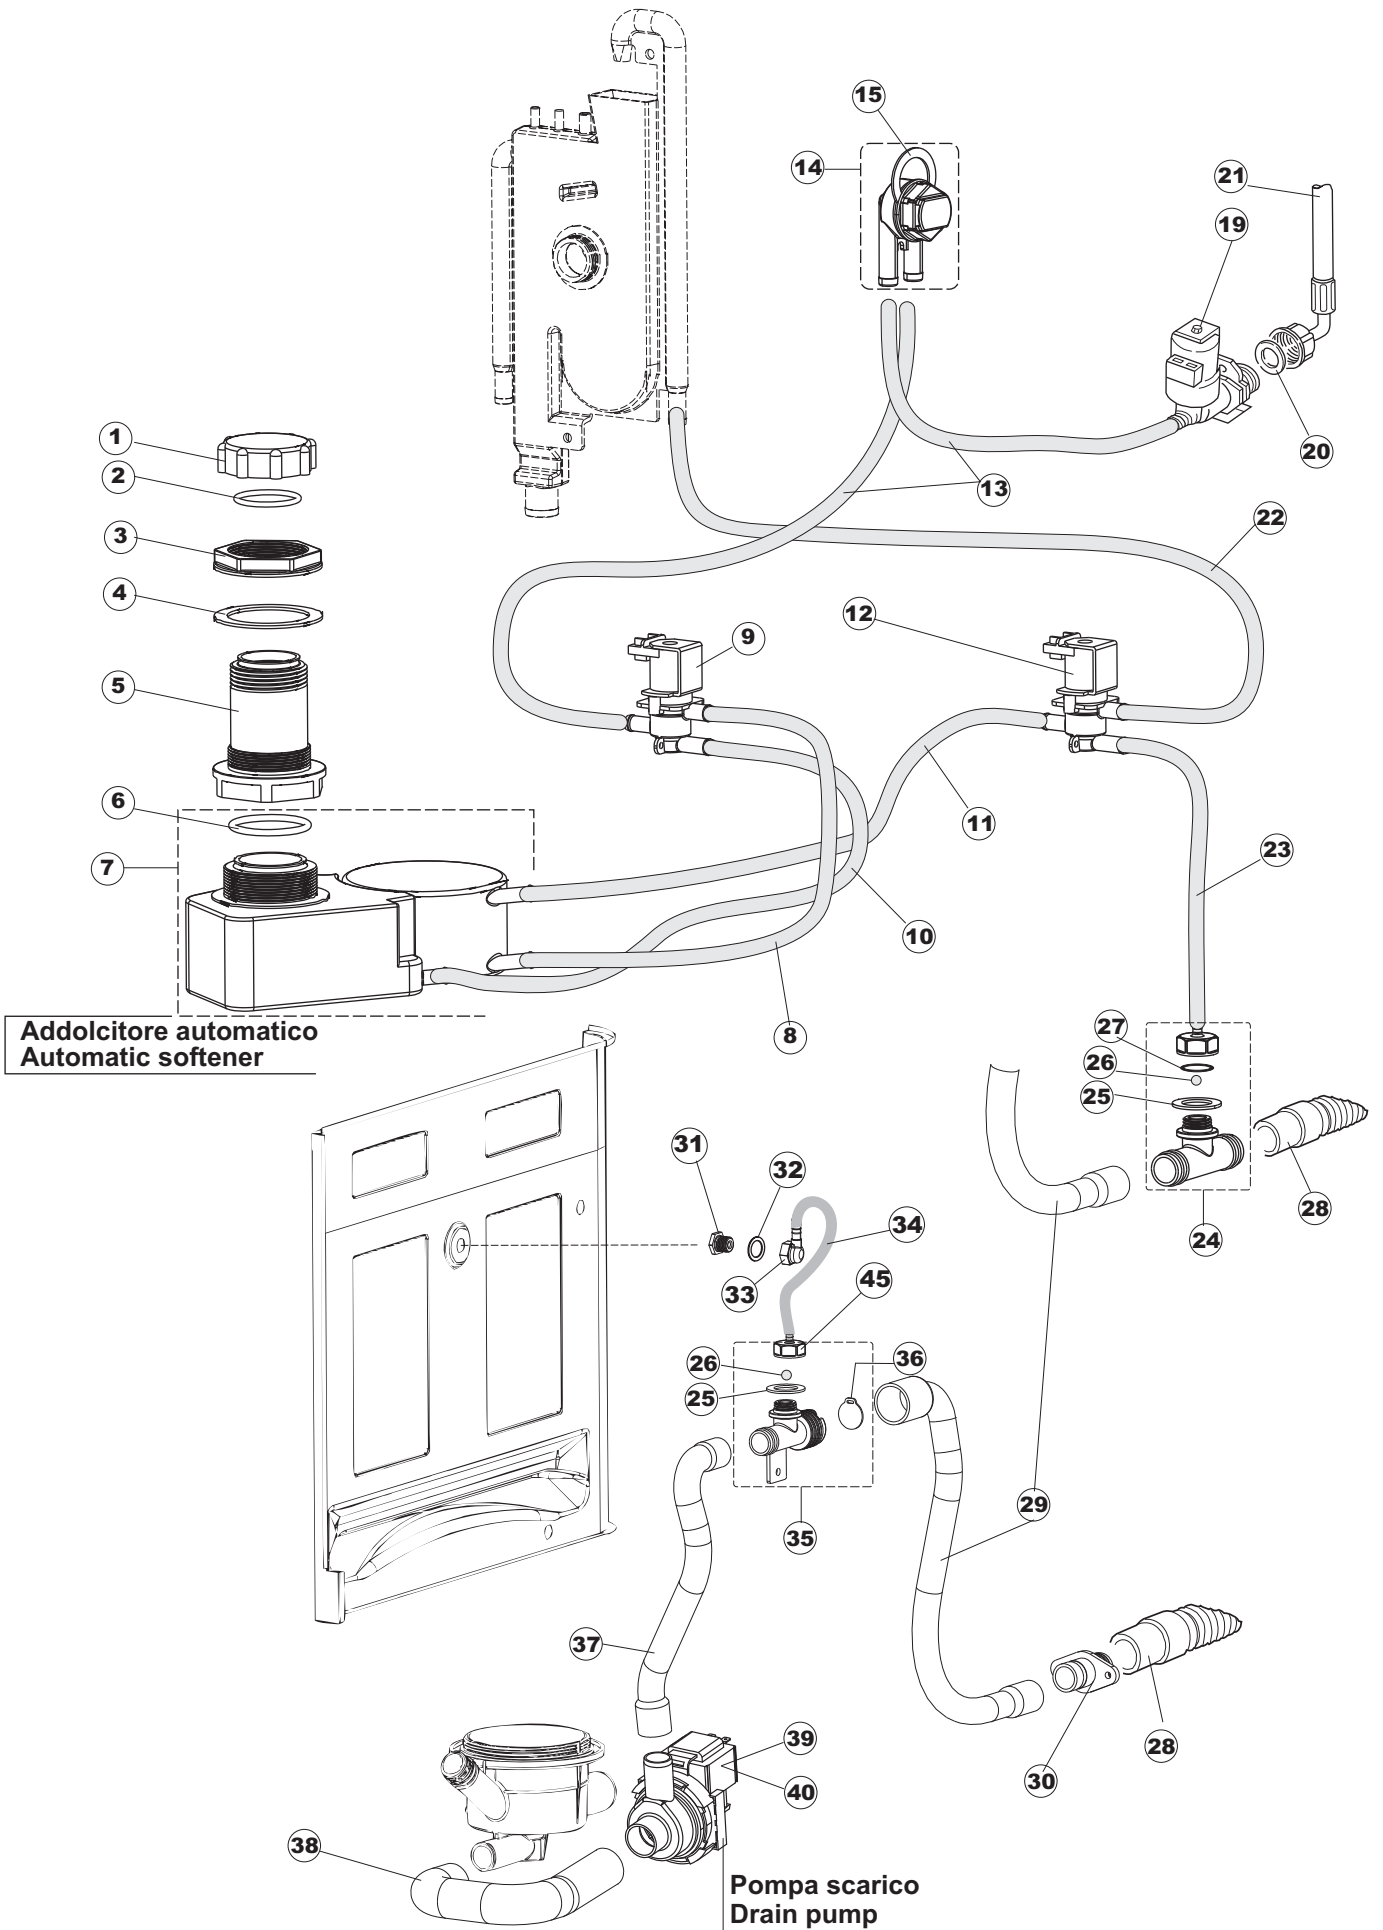

Addolcitore automatico
Automatic softener

Pompa scarico
Drain pump