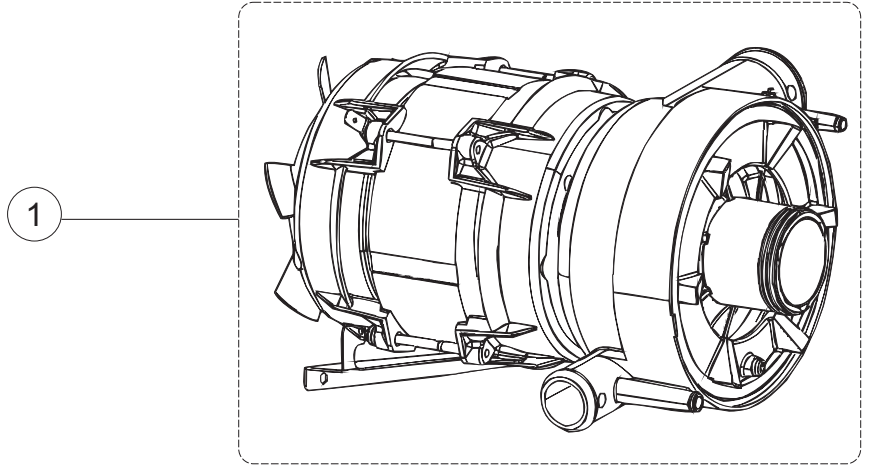

Pompa scarico
Drain pump

6

(*) Ricambio consigliato.

Pagina	Posizione	Codice ricambio	Vecchio codice	Descrizione
1	1	004306		CAPPELLO GET50 DRITTO
1	2	021116		PANNELLO LATERALE SINISTRO
1	3	021115		PANNELLO LATERALE DESTRO
1	4	022146		PANNELLO POSTERIORE
1	5	035083		STAFFA DI SUPPORTO PANNELLI
1	7	029573		SPORTELLO
1	8	310013		BLOCCHETTO CENTR.CERNIERE-PERNO
1	9	012318		PANNELLO ANTERIORE
1	10	449063		MOLLA BILANCIAMENTO PORTA
1	11	307014		BATTUTA X MOLLA BILANC.E CHIUSURA
1	12	035081		STAFFA DI SUPPORTO
1	13	437103		GUARNIZIONE PORTA
1	14	999259		GRUPPO STAFFA+MOLLA SAGOM.DX.PORTA
1	15	999260		GRUPPO STAFFA+MOLLA SAGOM.SX.PORTA
1	16	449058		MOLLA APERTURA/CHIUSURA PORTA
1	17	307015		BATTUTA ASTA PORTA LA50
1	18	040119		BASE TELAIO LA50
1	19	461019	REB461019	PIEDINO ESAGONALE REGOLABILE PER LAVA-
1	20	459006	REB459006	PASSACAPO D INT 9 D EST 16
1	21	459004	REB459004	PASSACAPO PER POMPA DI SCARICO
1	27	304028		PERNO ROTAZIONE PORTA LA50
2	1	211013		CAVO FLAT GET50 LA50(2,30MT)
2	2	417119		DADO
2	3	419036		DISTANZIALI SCHEDA
2	4	227083		TASTIERA COMANDI
2	5	80871		MICRO MAGNETICO
2	6	026020		INTERFACCIA ADESIVA DI CONTROLLO
2	7	230112		RESISTENZA.V.1400W-230V.LA50
2	8	437086	REB437086	GUARNIZIONE RESISTENZA VASCA
2	9	214088		TENDINA PVC PROTEZIONE CABLAGGIO
2	10	220011	REB220011	MORSETTIERA
2	11	459005	REB459005	SERRACAPO