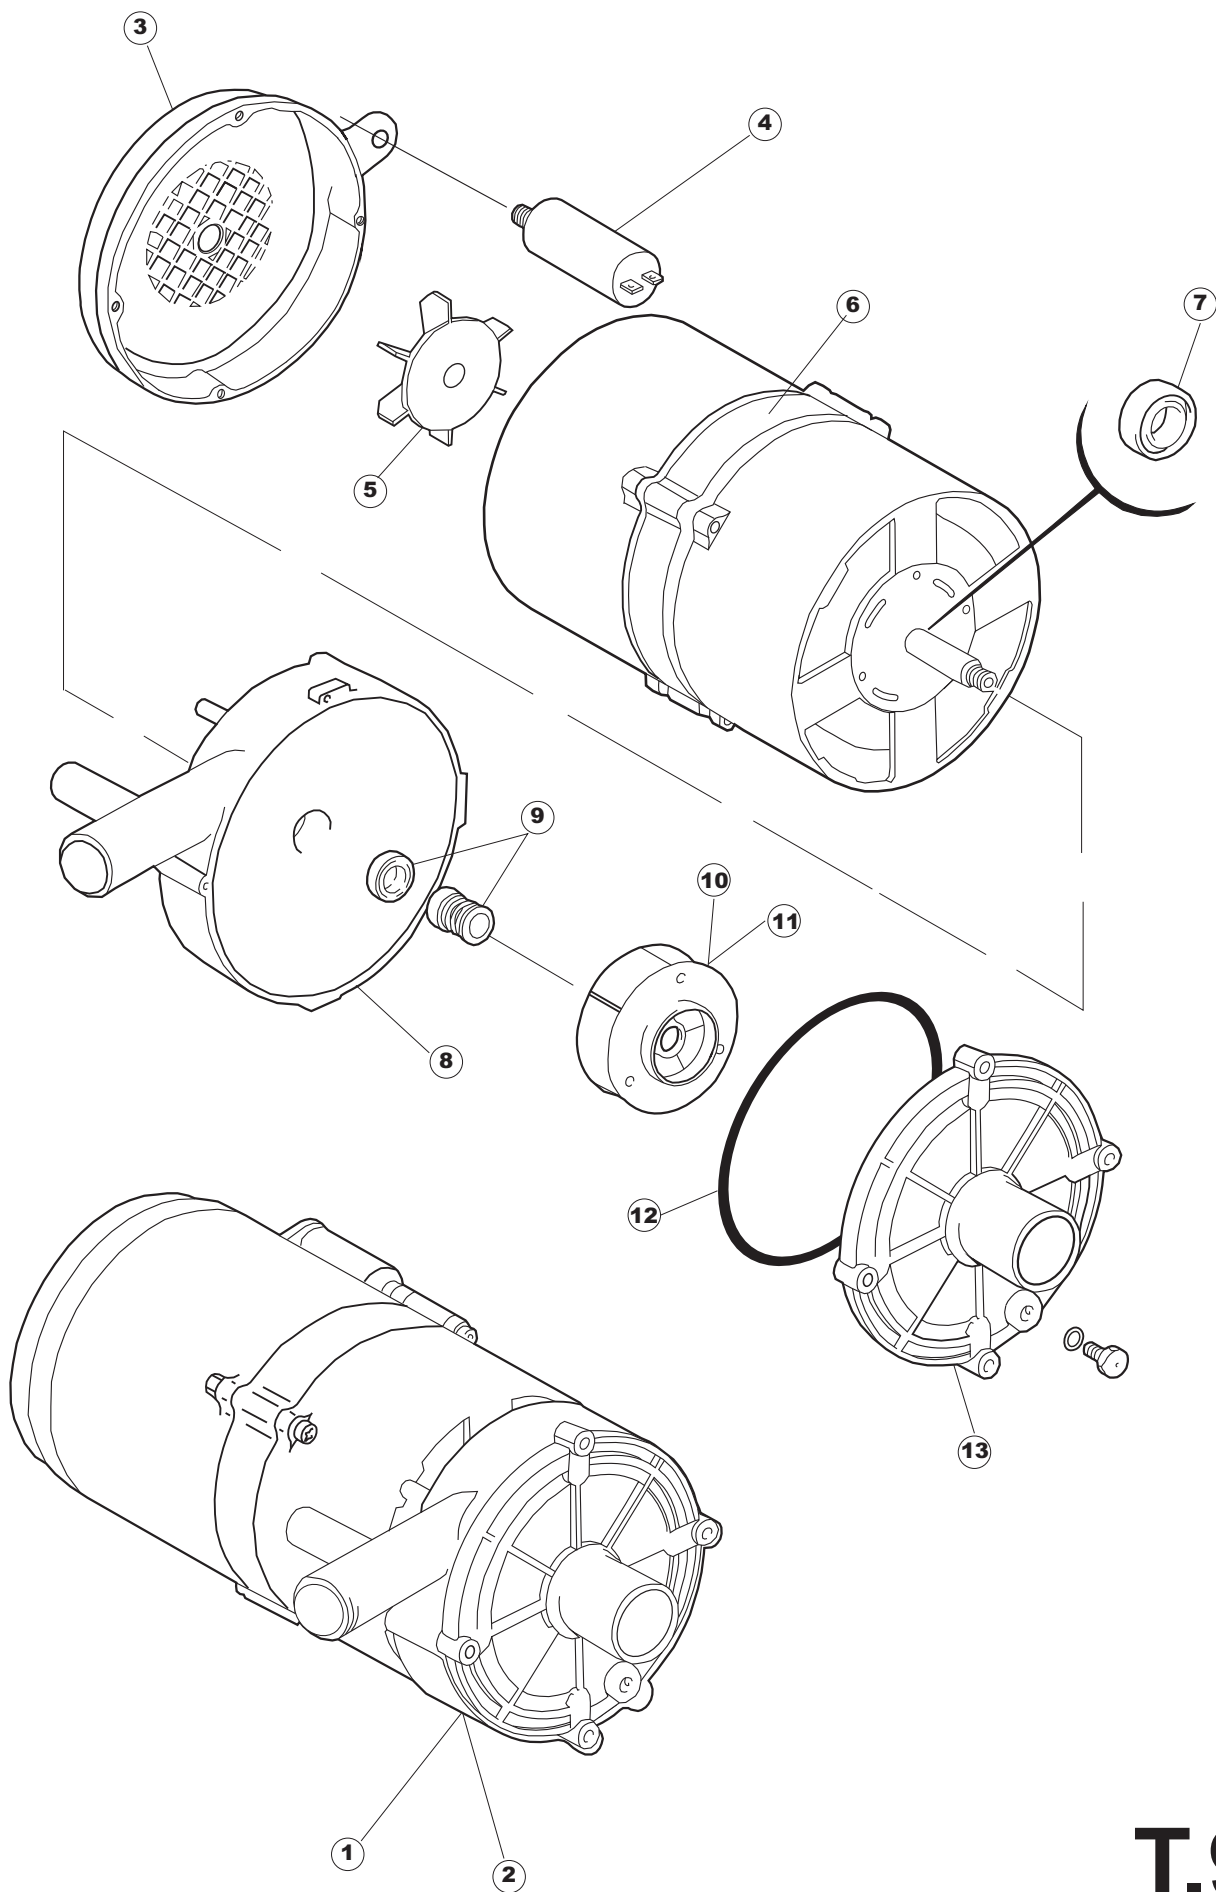

**SPARE PARTS CATALOGUE
ERSATZTEILKATALOG
CATALOGUE PIECES DETACHEES
CATALOGO PARTI RICAMBIO
CATALOGO DE PIEZAS DE RECAMBIO
CATALOGO PEÇAS DE REPOSIÇÃO**

450

17-06-2014

1

3

5

6

T.90

(*) Ricambio consigliato.

Pagina	Posizione	Codice ricambio	Vecchio codice	Descrizione
1	1	004078		CAPPELLO - 453
1	2	325030	REB325030	PIOLO PER SERRATURA SPORTELO PER LAVA-
1	3	999108	REB999108	SET PER MICROINTERRUTTORE PORTA
1	4	417041	REB417041	DADO BATTUTA SPORTELO
1	5	307003	REB307003	BATTUTA DADO ASTA SPORTELO
1	6	304021	REB304021	ASTA TIRANTE SPORTELO PER LAVASTOVIGLIE
1	7	311019	REB311019	CERNIERA PORTA D18/G25
1	8	325036	REB325036	PERNO PER CERNIERA SPORTELO PER
1	9	022103		PANNELLO POSTERIORE CPL-453
1	10	029341		SPORTELO
1	11	994012	DWS30	SERRATURA PER SPORTELO PER LAVASTOVI-
1	12	015046		GUIDA CESTO SX.453/463
1	13	015040		GUIDA CESTELLO DESTRA
1	14	480057	REB480057	TAPPO IN GOMMA D.14
1	15	035046		STAFFA COMPONENTI ELETTRICI
1	16	459004	REB459004	PASSACAPO PER POMPA DI SCARICO
1	17	459006	REB459006	PASSACAPO D INT 9 D EST 16
1	18	030102		PROTEZ.INFER.ZOCCOLO 453/463
1	19	461019	REB461019	PIEDINO ESAGONALE REGOLABILE PER LAVA-
1	20	012192	REB012192	PANNELLO ANTERIORE
2	1	026001		PANNELLO COMANDI
2	2	026091		NON A LISTINO
2	3	208010	REB208010	INTERRUTTORE DOPPIO
2	4	226071	REB226071	PULSANTE DOPPIO CONTATTO
2	5	216025	REB216025	SPIA ARANCIO
2	6	226121		CORPO PULSANTE
2	7	227067		TASTO ELLITTICO BLUE(112780)
2	8	224003	REB224003	PRESSOSTATO 55/35
2	9	143005	SPG10	TUBO IN GOMMA TELATA 5X12 NERO
2	10	220010	REB220010	MORSETTIERA
2	11	459005	REB459005	SERRACAPO
2	12	299040	REB299040	SPINA SCHUKO 90° CABL. 1=2,5MT