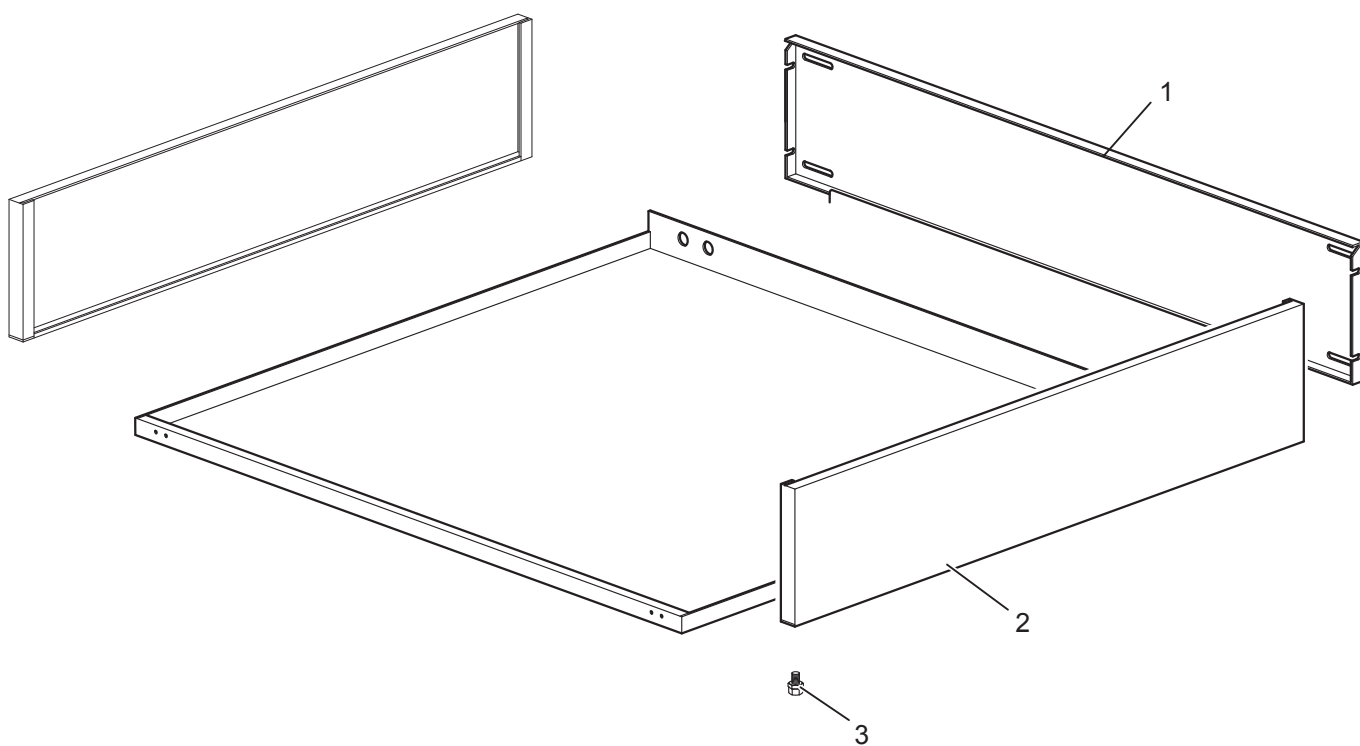

## Listino componenti per pagina 1

1	186163	GRIGLIA CAMINO GRILLE POUR CHEMINÉE KAMINROST CHIMNEY GRILL	
2	RIC0004902	CASSETTO OLIO COMPLETO TIROIR POUR L'HUILE COMPLET KOMPLETTE OELSCHIEBER OIL DRAWER COMPLETE	
3	186970	PIANO COTTURA LISCIO PLAN DE CUISSON LISSE GLATTBRATTPLATTE SMOOTH PLATE	
4	186971	PIANO COTTURA LISCIO CROMATO PLAN DE CUISSON LISSE CHROME' GLATT/VERCHROMEDBRATTPLATTE SMOOTH CHROMED PLATE	
5	186972	PIANO COTTURA LISCIO RIGATO PLAN DE CUISSON LISSE RAINURE' GLATT/ GERILLTESBRATTPLATTE SMOOTH RIBBED PLATE	
8	186710  <i><u>Recommended spare parts</u></i>	ANELLO MANOPOLA TERMOSTATO RING THERMOSTAT KLEBERING KNEBEL THERMOSTAT THERMOSTAT RING	
9	168878  <i><u>Recommended spare parts</u></i>	CORPO MANOPOLA COMMUTATORE POIGNEE COMMUTATEUR UMSCHALTER-KNOPFKOERPER COMMUTATOR KNOB	