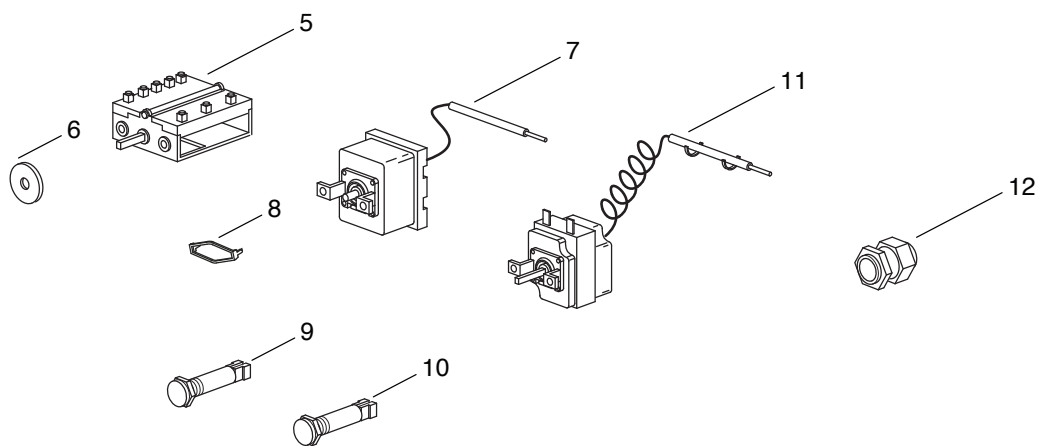

Listino componenti per pagina 3

1	187510 <i><u>Recommended spare parts</u></i>	RESISTENZA 1,65KW RESISTANCE 1,65KW HEIZKÖRPER 1,65KW HEATING ELEMENT 1,65KW	
2	PACU700683	SQUADRETTA PLAQUE WINKEL PLATE	
3	165104	PANNELLO ISOLANTE PANNEAU ISOLANT ISOLIERUNGSPANEL INSULATING PANEL	
5	RTBF900007 <i><u>Recommended spare parts</u></i>	COMMUTATORE COMMUTATEUR TAKTSCHALTER COMMUTATOR	
6	RTCU800185 <i><u>Recommended spare parts</u></i>	GUARNIZIONE ASTA COMMUTATORE JOINT POUR BARRE DU COMMUTATEUR DICHTUNG WELLE TAKTSCHALTER GASKET FOR COMMUTATOR ROD	
7	RTCU600067 <i><u>Recommended spare parts</u></i>	TERMOSTATO DI LAVORO THERMOSTAT DE TRAVAIL ARBEITSTHERMOSTAT WORKING THERMOSTAT	
8	RTBF900037 <i><u>Recommended spare parts</u></i>	STAFFA BASSA COMMUTATORE/TERMOSTATO CROCHET POUR COMMUTATEUR/THERMOSTAT UNTERER HALTEBUEGEL UMSCHALTER/THERMOSTAT LOW BRACKET COMMUTATOR/THERMOSTAT	
9	166465 <i><u>Recommended spare parts</u></i>	LAMPADINA SPIA VERDE LAMPE TEMOIN VERTE GRUNE KONTROLLEUCHTE GREEN WARNING LIGHT	
10	166466 <i><u>Recommended spare parts</u></i>	LAMPADINA SPIA ARANCIONE LAMPE DE SIGNALATION ORANGE ORANGE KONTROLLEUCHTE ORANGE LAMP LIGHT	
11	RTCU800152 <i><u>Recommended spare parts</u></i>	TERMOSTATO DI SICUREZZA THERMOSTAT DE SECURITE SICHERHEITSTHERMOSTAT SAFETY THERMOSTAT	
12	RTBF700021	F/CAVO PG16 SERRE CABLE PG16 KABELDURCHFÜHRUNG PG16 CHOCK PG16