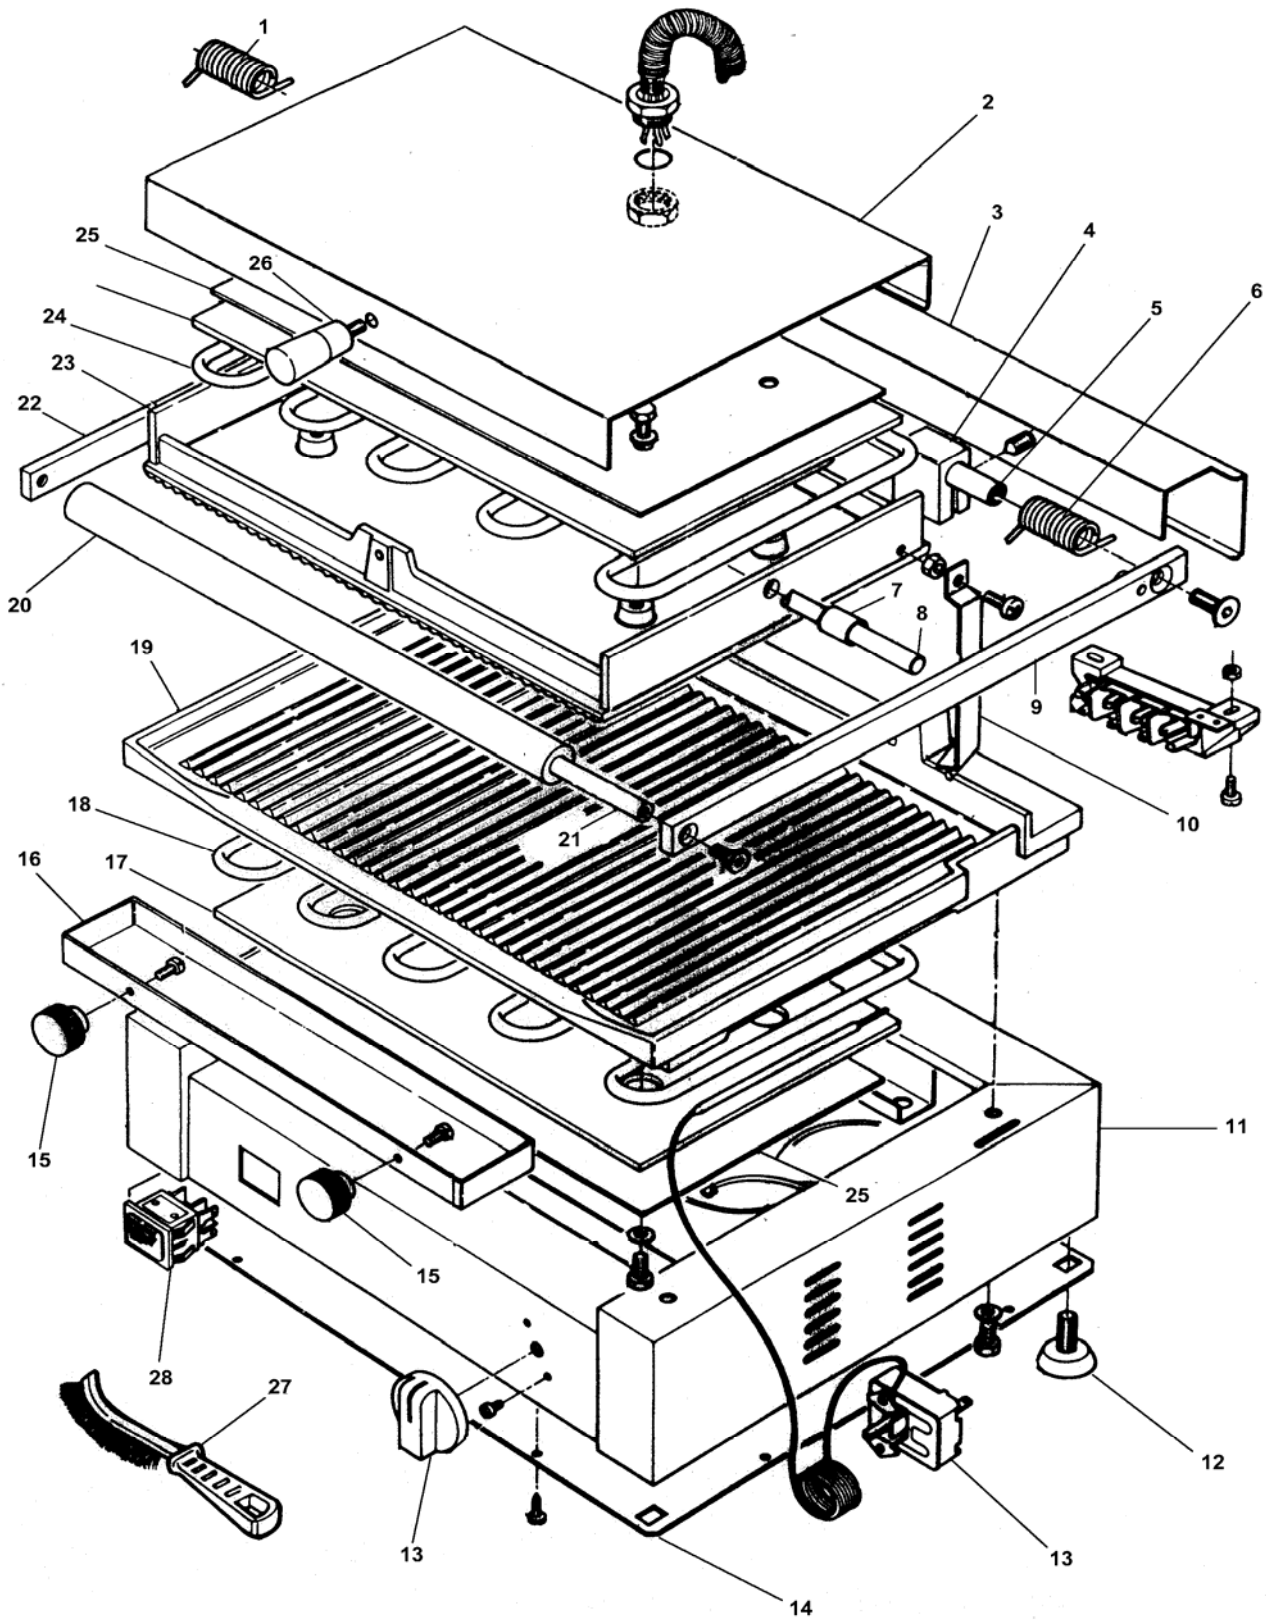

Piastra elettrica mod. PE25-35RE-LE
Electric contact grill mod. PE25-35RE-LE

PIASTRA ELETTRICA MOD.PE25-35RE-LE
ELECTRIC CONTACT GRILL MOD.PE25-35RE-LE

Rif No	Codice Code		Caratteristiche Characteristics	Descrizione Description	
1	CO1755	☉		Molla Spring	
2	CO1695		(25R-L)	Copertura Covering	
2	CO1696		(35R-L)	Copertura Covering	
3	CO1697		(25R-L)	Copertura Covering	
3	CO1698		(35R-L)	Copertura Covering	
4	CO1699			Supporto Support	
5	CO1700			Perno Pivot	
6	CO1754	☉		Molla Spring	
7	CO1701			Boccola Bush	
8	CO1702		(25R-L)	Perno Pivot	
8	CO1703		(35R-L)	Perno Pivot	
9	CO1704			Asta Rod	
10	CO1705			Leva Lever	
11	CO3172		(25R-L)	Carcassa Housing	
11	CO3173		(35R-L)	Carcassa Housing	
12	CO1686			Piedino Foot	
13	CO1708	☉		Termostato Thermostat	
14	CO3174		(25R-L)	Fondo Bottom	
14	CO3175		(35R-L)	Fondo Bottom	
15	CO1712			Pomello Knob	
16	CO3176		(25R-L)	Cassetto Tray	
16	CO3177		(35R-L)	Cassetto Tray	
17	CO1064		(25R-L)	Pannello Panel	
17	CO1724		(35R-L)	Pannello Panel	
18	CO1058	☉	230V/1Ph/50-60Hz (25R-L)	Resistenza Resistance	
18	CO1060	☉	230V/1Ph/50-60Hz (35R-L)	Resistenza Resistance	
19	CO3181		(25R)	Griglia Grill	
19	CO3182		(25L)	Griglia Grill	
19	CO3183		(35R)	Griglia Grill	
19	CO3184		(35L)	Griglia Grill	
20	CO1719		(25R-L)	Maniglia Handle	
20	CO1720		(35R-L)	Maniglia Handle	
21	CO1721		(25R-L)	Perno Pivot	
21	CO1722		(35R-L)	Perno Pivot	
22	CO1723			Asta Rod	
23	CO3170		(25R-L)	Griglia Grill	
23	CO3171		(35R-L)	Griglia Grill	
24	CO1057	☉	230V/1Ph/50-60Hz (25R-L)	Resistenza Resistance	
24	CO1059	☉	230V/1Ph/50-60Hz (35R-L)	Resistenza Resistance	
25	CO1065		(25R-L)	Protezione Protection	
25	CO1725		(35R-L)	Protezione Protection	
26	CO1728			Pomello Knob	
27	CO3157			Spazzola Brush	
28	CO1711			Lampada Lamp	

(*): fuori produzione / out of production

☉ : ricambio consigliato / spare part suggested