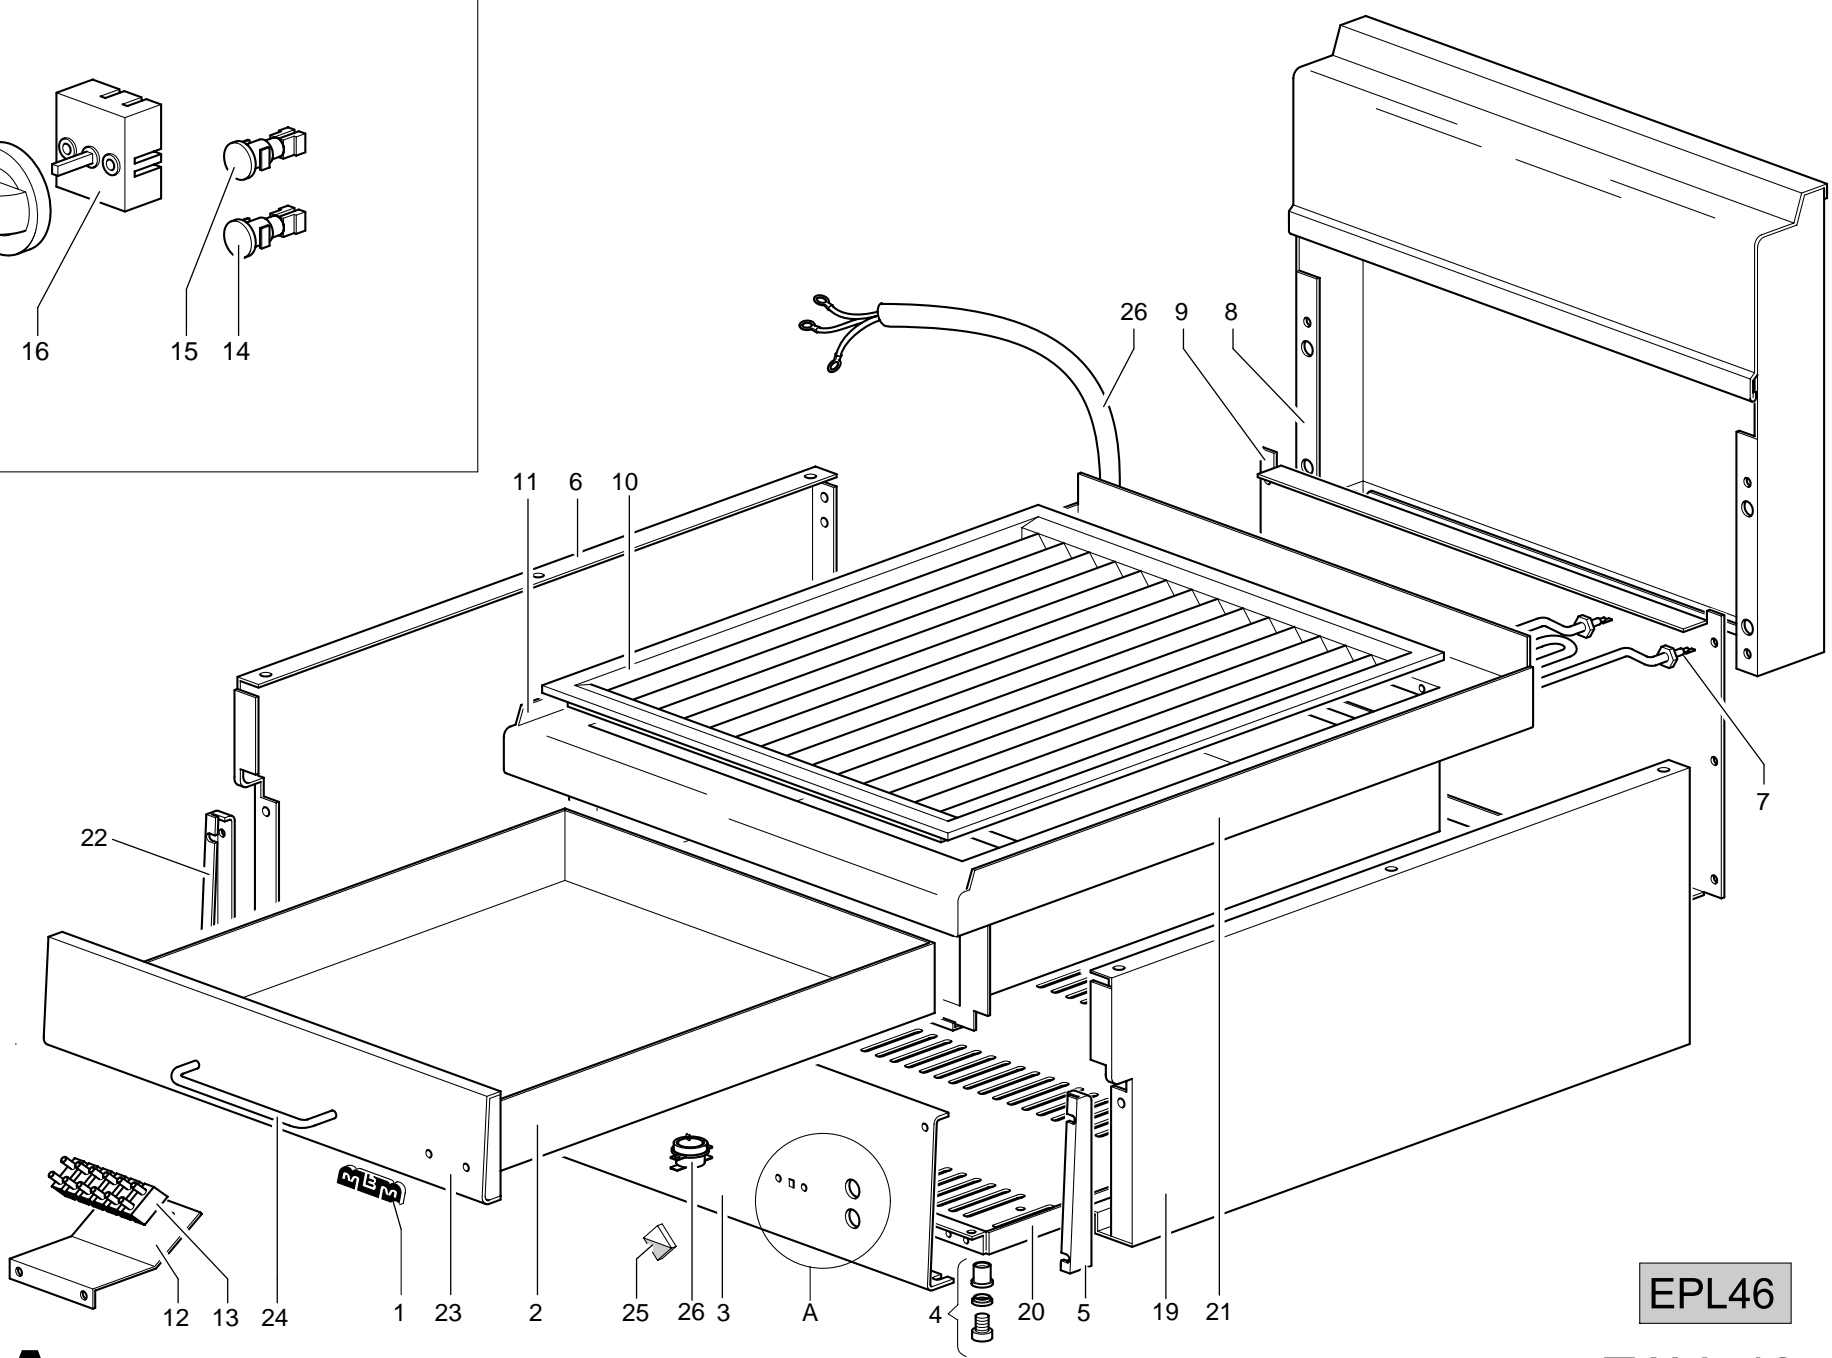

"A"

EPL46

MINIMA

TAV. 425

MINIMA TAV. 425	26	RTCU600172	T.E.EPL46 L120-2455R-100-98	TERMOSTATO EL.	TERMOSTATO EL.	THERMOSTAT EL.
MINIMA TAV. 425	22	PACU600314	TERMINALE SX	TERMINALE SX	TERMINALE SX	TERMINALE SX
MINIMA TAV. 425	12	PACU600119	SQUADRETTA MORSETTIERA	SUPPORT DE CONNECTION DES CABLES	TERMINAL BOARD BAR	BLOCKHALTERUNG
MINIMA TAV. 425	13	RTBF900045	MORSETTIERA C4EF+SIMB/1-6	GROUPE DE CONNECTION 6 POLES	TERMINAL BLOCK 6 POLES	KLEMMBRETT 6 POLIG
MINIMA TAV. 425	24	RTBF800020	MANIGLIA GFT90 892/A CROM.L.	POIGNÉE	HANDLE	HANDGRIFF
MINIMA TAV. 425	1	RTCU700292	MARCHIO+CLIPS MBM TURCH.	MARQUE MBM	MBM MARK	LOGO MBM
MINIMA TAV. 425	23	PACU600317	PANNELLO ESTERNO	PANNEAU EXTÉRIEUR	EXTERNAL PANEL	ÄUSSERE TAFEL
MINIMA TAV. 425	2	GACU600099	AS.CASSETTO EPL46	BASSIN EPL46	DRAWER EPL46	SCHUBLADE EPL46
MINIMA TAV. 425	25	RTCU700293	MARCHIO RIF.FUOCHI P.L.G4S7	RÉFÉRENCE DE LES FEUX	REFERENCE FIRES	HINWEIS-FEUER
MINIMA TAV. 425	3	PACU600310	CRUSCOTTO	PANNEAU DE CONTRÔLE	CONTROL PANEL	STIRNBRETT
MINIMA TAV. 425	4	RTCU600031	PIEDINO SNACK	PIED	FOOT	FUSS
MINIMA TAV. 425	20	PACU600081	FONDO TOP	FOND	BOTTOM	UNTERE EBENE
MINIMA TAV. 425	5	PACU600309	TERMINALE DX	TERMINALE DX	TERMINALE DX	TERMINALE DX
MINIMA TAV. 425	9	PACU600102	POSTERIORE	POSTÉRIEUR	BACK PANEL	HINTEN
MINIMA TAV. 425	21	GACU600102	AS.PI.P/RESIST.EPL46	SUPPORT POUR RÉSISTANCES	HEATING ELEMENTS SUPPORTING PLANE	HALTERUNG FÜR HEIZELEMENT
MINIMA TAV. 425	7	RTCU600153	R.EPL46 1.5KW230	RESISTANCE 1,5KW	ELEMENT 1,5KW	ELEKTR. WIDERSTAND 1,5KW
MINIMA TAV. 425	8	GACU600110	AS.CAMINETTO SUP.E26/1	CHEMINÉE	CHIMNEY	SCHORNSTEIN
MINIMA TAV. 425	9	PACU600102	POSTERIORE	POSTÉRIEUR	BACK PANEL	HINTEN
MINIMA TAV. 425	26	RTCU900421	CAVO ALIMENTAZIONE	CÂBLE DE ALIMENTATION	FEEDING CABLE	VERSORGUNGSKABEL
MINIMA TAV. 425	10	GACU600105	AS.GRIGLIA EPL46	GRILLE	GRATE	ROST
MINIMA TAV. 425	6	PACU600080	FIANCO SINISTRO	CÔTÉ GAUCHE	LEFT SIDE	LINKE SEITE
MINIMA TAV. 425	11	PACU600312	PIANO INOX	PIANO INOX	INOX PLANE	INOX EBENE
MINIMA TAV. 425	14	RTCU900290	LAMPADA SPIA VERDE	LAMPE TEMOIN VERTE	GREEN WARNING LAMP	GRÜNE KONTROLLEUCHTE
MINIMA TAV. 425	15	RTCU900072	LAMP.SP.GIALLA/250V/TBF013.SF6	LAMPE TÉMOIN JAUNE	YELLOW WARNING LAMP	GELBE KONTROLLEUCHTE
MINIMA TAV. 425	16	RTCU800066	REGOLATORE ENERGIA	REGULATEUR DE ENERGIE	POWER REGULATOR	REGLER ENERGIE
MINIMA TAV. 425	17	RTCU700463	MANOP.COM.P.E.1,8KW EVC27	POIGNÉE POUR COMM. 1,8KW	COMMUTATOR KNOB1,8KW	KOMMUTATORKUGELGRIFF 1,8KW
MINIMA TAV. 425	18	RTFOC00465	RELAIS FCV.3TF3000-0AL2	RELAIS	RELAY	RELAIS