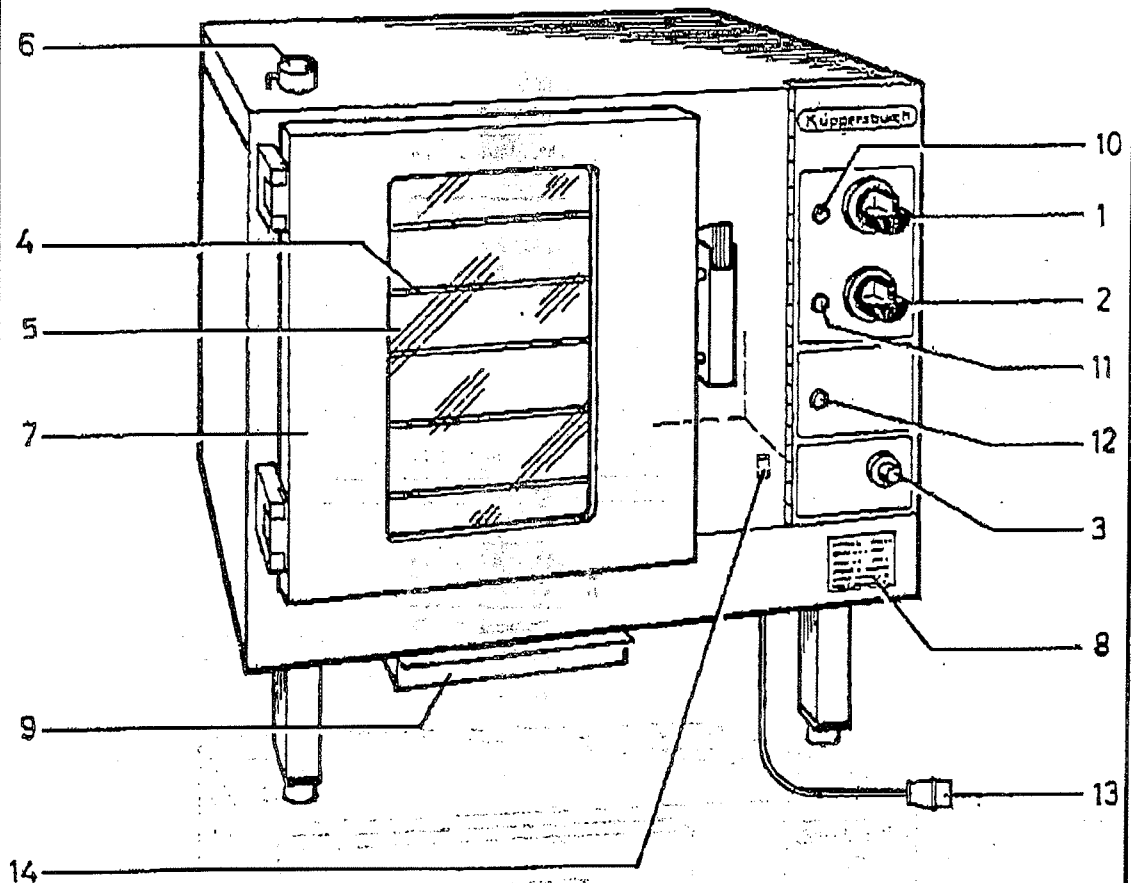

Küppersbusch

Installations- und Bedienungsanleitung
 Eit.-Heißluftgerät EAB 051

Nr. 2959

3 / 1

3. Beschreibung des Gerätes

- 1 Zeitschaltuhr Raumheizung (120 min.)
- 2 Thermostat Raumheizung
- 3 Drucktaster Schwadenerzeugung
- 4 Einschubgestell
- 5 Sichtfenster
- 6 Krasenabzug, stufenlos verstellbar
- 7 Tür
- 8 Geräteschild
- 9 Fettpfanne
- 10 Leuchtmelder grün (Bereitschaftslampe)
- 11 Leuchtmelder weiß (Regelspiellampe)
- 12 Leuchtmelder rot (Störungsmeldelampe)
- 13 CEE-Stecker 16 A
- 14 Wasseranschluß