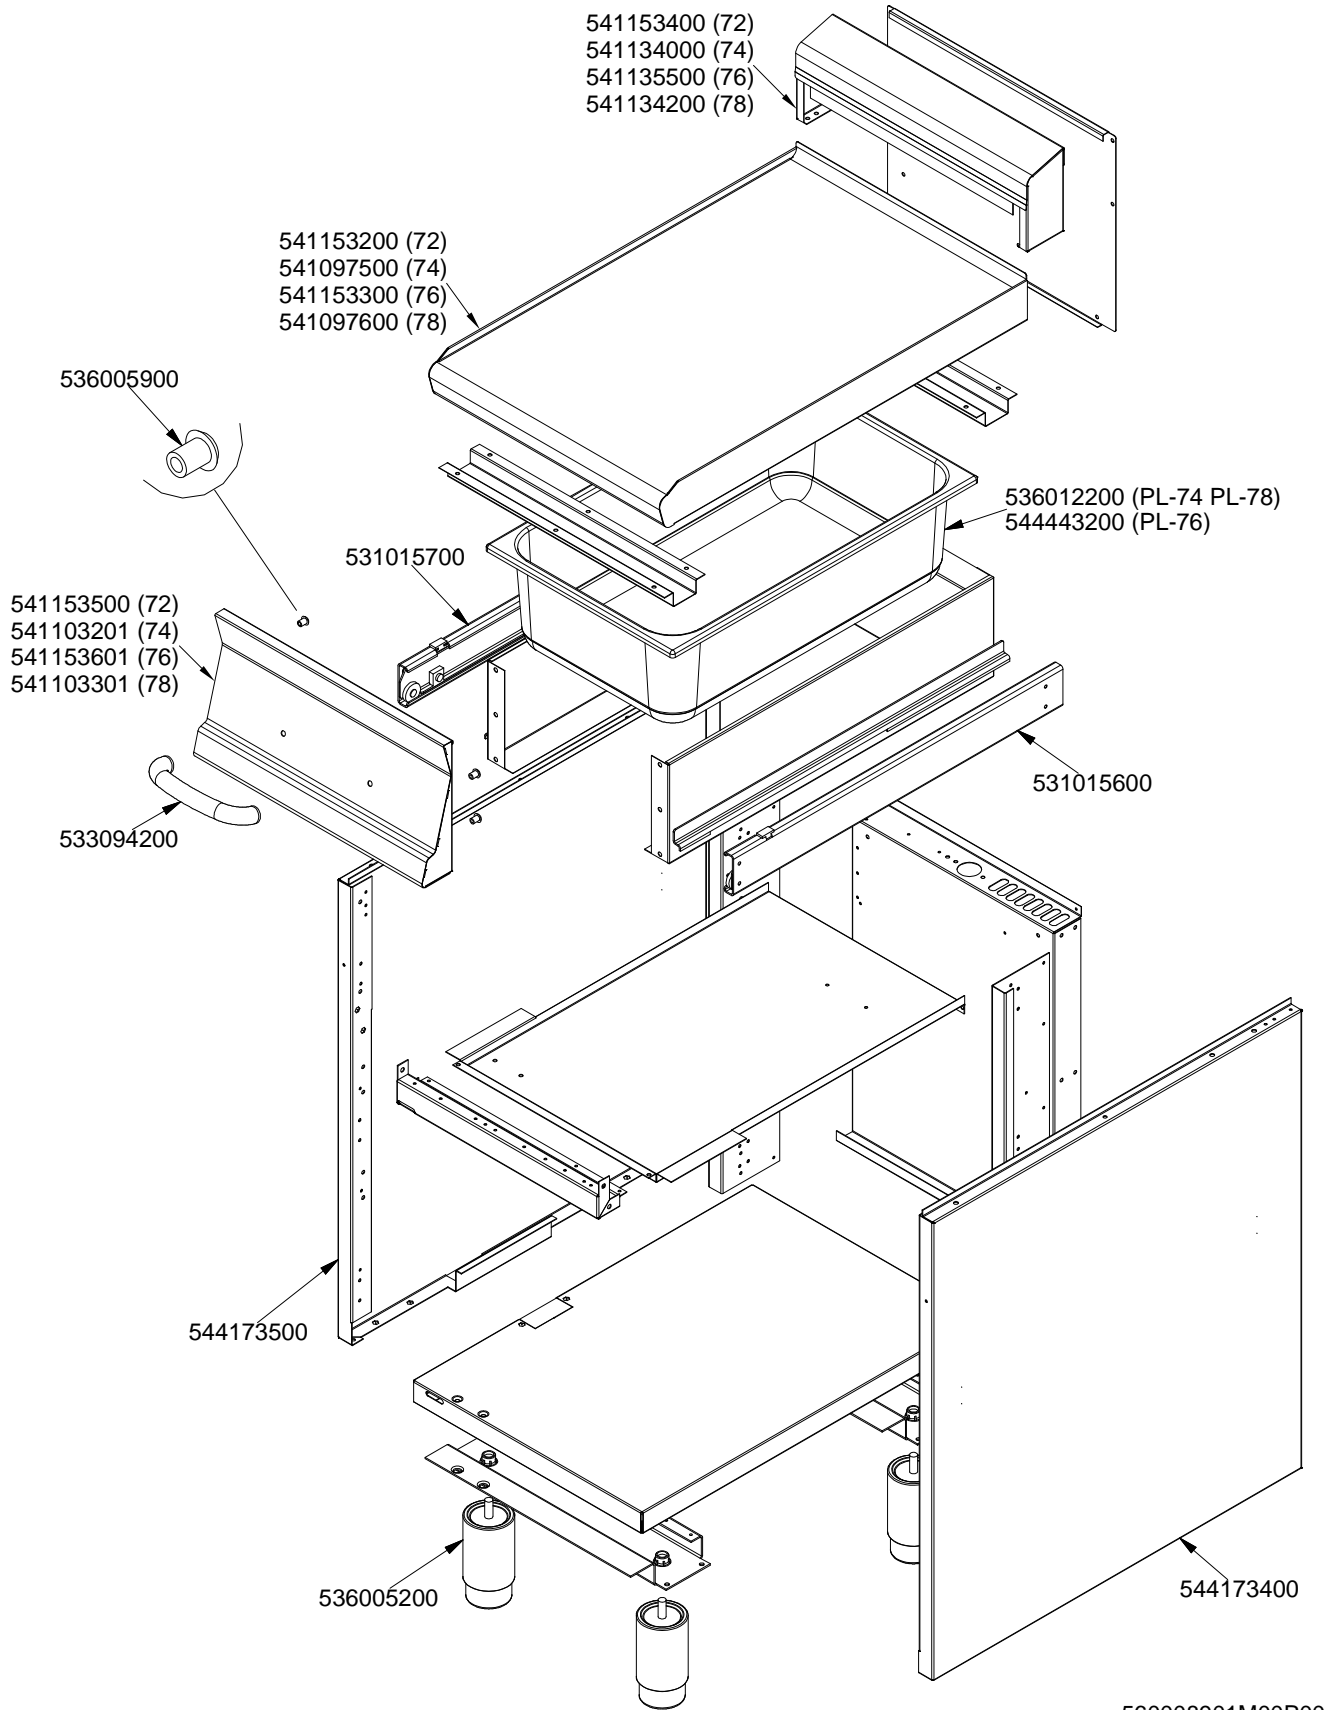

PL-72 PL-74 PL-76 PL-78

Page	Pos	Code	Description
001		541134200	NEUTRAL LOW SPACER 78
001		541097600	UPPER PLATE PL-78
001		536005900	BUMPER D.12,5 H.2
001		531015700	LHD TELESCOPIC GUIDE RS50 L=570
001		536012200	PLASTIC CONTAINER GN 1/1 H.150
001		541103301	FRONT PANEL FOR DRAWER PL78*NEW L.*
001		531015600	RHD TELESCOPIC GUIDE RS50 L=570
001		533094200	S/S HANDLE FOR 70/90 SERIES
001		544173500	LEFT SIDE PANEL S.70
001		536005200	INOX LEG 2" 120-180 M10
001		544173400	RIGHT SIDE PANEL S.70