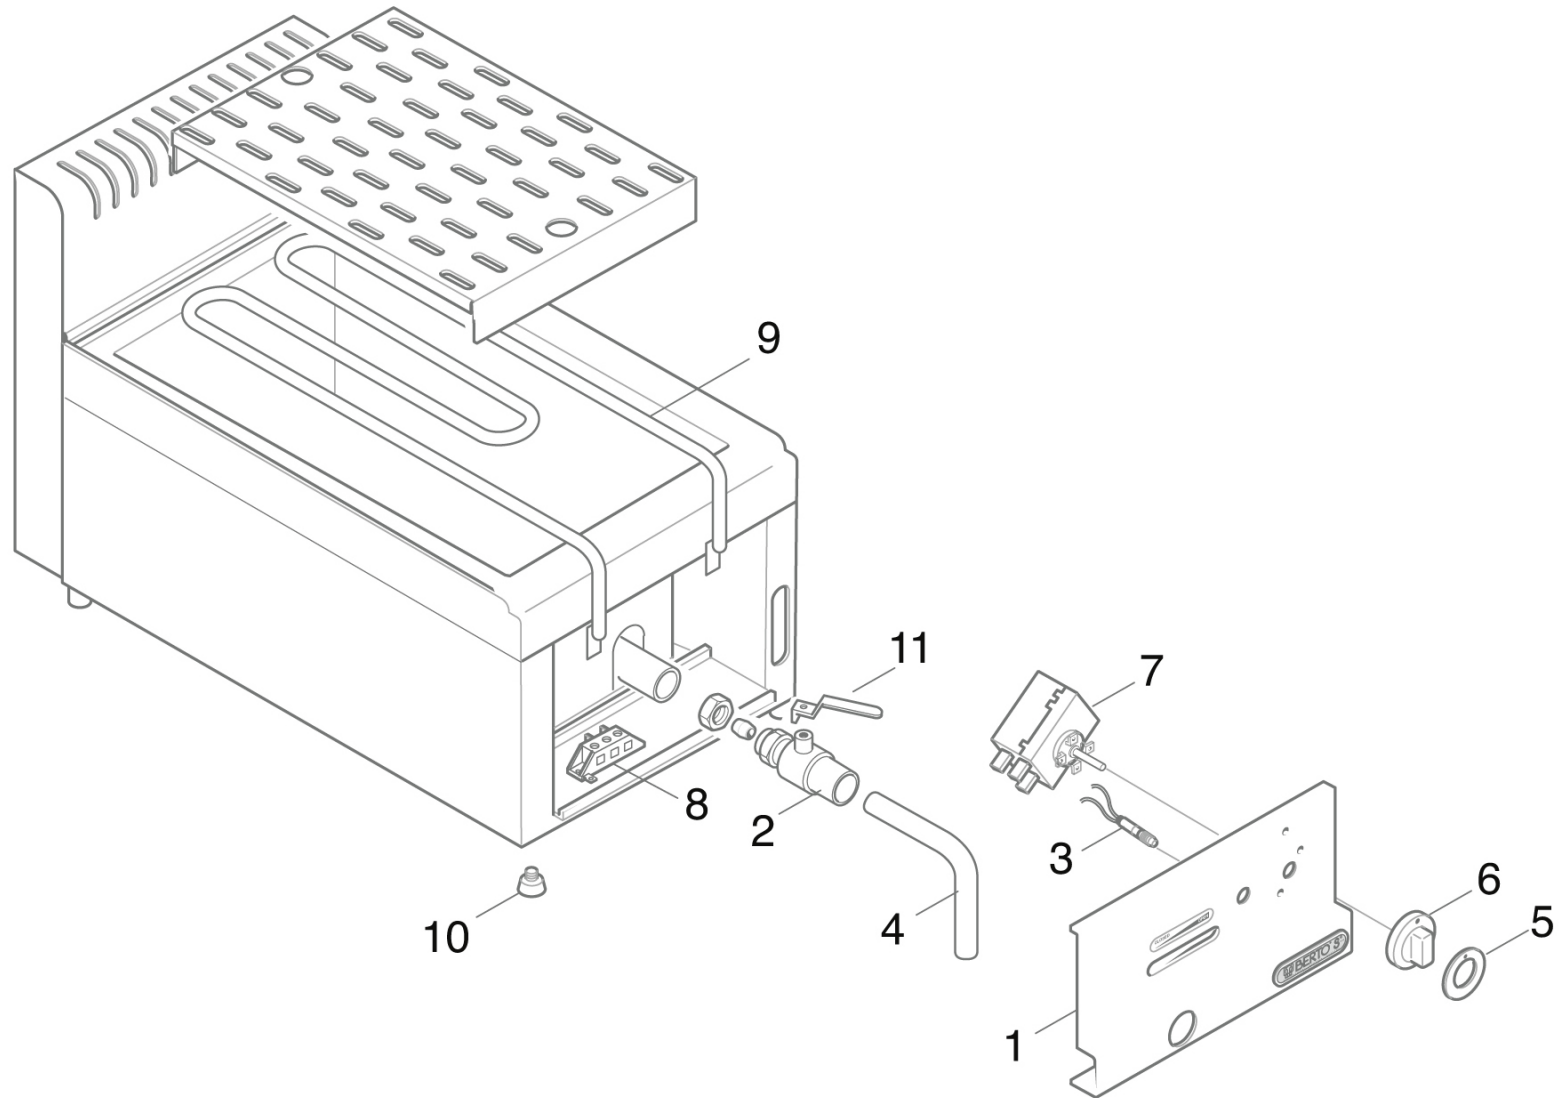

E6BM3B

E6BM3B

Pos. Item	Codice Code	Descrizione	Item Description	Designation articles	Artikelbeschreibung	Decripción articulos	N° pezzi - No. pieces					
1	32685400	Rubinetto scarico frontale completo	Frontal outlet tap	Robinet de vidange frontal	Abflusshahn	Grifo de descarga frontal						1
2	23170300	Spia verde a 90° 250vinn. later.	Green lamp 90° (from mod.07.97)	TÉmoin vert (depuis mod.07.97)	Rote anzei. (von mod.07.97)	Indicador verde 90°						1
4	22698100	Gomito scarico olio/acqua	Outlet elbow	Coude de vidange	Abfluss-winkelstuk	Codo de descarga						1
5	31953600	Serig.rossa manop. frytop/vtr	Knob serigraphy	Serigraphie de la manette	Drehknopfserigraphie	Serigrafía roja mando						1
6	35877300	Man. rossa p. 6x4,6 a 180°ral3000	Red knob p. 6x4,6 a 180°ral3000	Ma. rouge p. 6x4,6 a 180°ral3000	Drehknopf p. 6x4,6 a 180°ral3000	Mando rojo p. 6x4,6 a 180°ral3000						1
6	35876300	Manopola rossa p. 6x4,6 a 180°	Red knob 6x4,6 180° c	Manette rouge 6x4,6 180° c	Drehknopf 6x4,6 180° c	Mando rojo 6x4,6 180° c						1
7	27114900	Regolatore di energia (240 v)	Programmer (240 v)	Programmeur (240 v)	Programmierer (240 v)	Programador (240 v)						1
8	30183800	Morsettiera a 3 poli fv 110 b	Terminal board 3 poles	Bornier 3 poles	Klemmenleiste	Bornera 3 polos						1
9	36038700	ele. resistenza 900w-230v e6bm3	900w-230v heating element	RÉsistance 900w-230v	Widerstand 900w-230v	Resistencia 900w-230v						1
9A	35038900	Elemento res.1500w-230v e9bm4m	1500w-230v heating element	Resistance 1500w-230v	Widerstand 1500w-230v	Resistencia 1500w-230v						-
10	30684100	Piedi. d.30xm8condado basso h.6mm	Foot h.6mm	Pied h.6mm	Fuss h.6mm	Pata h.6mm						4