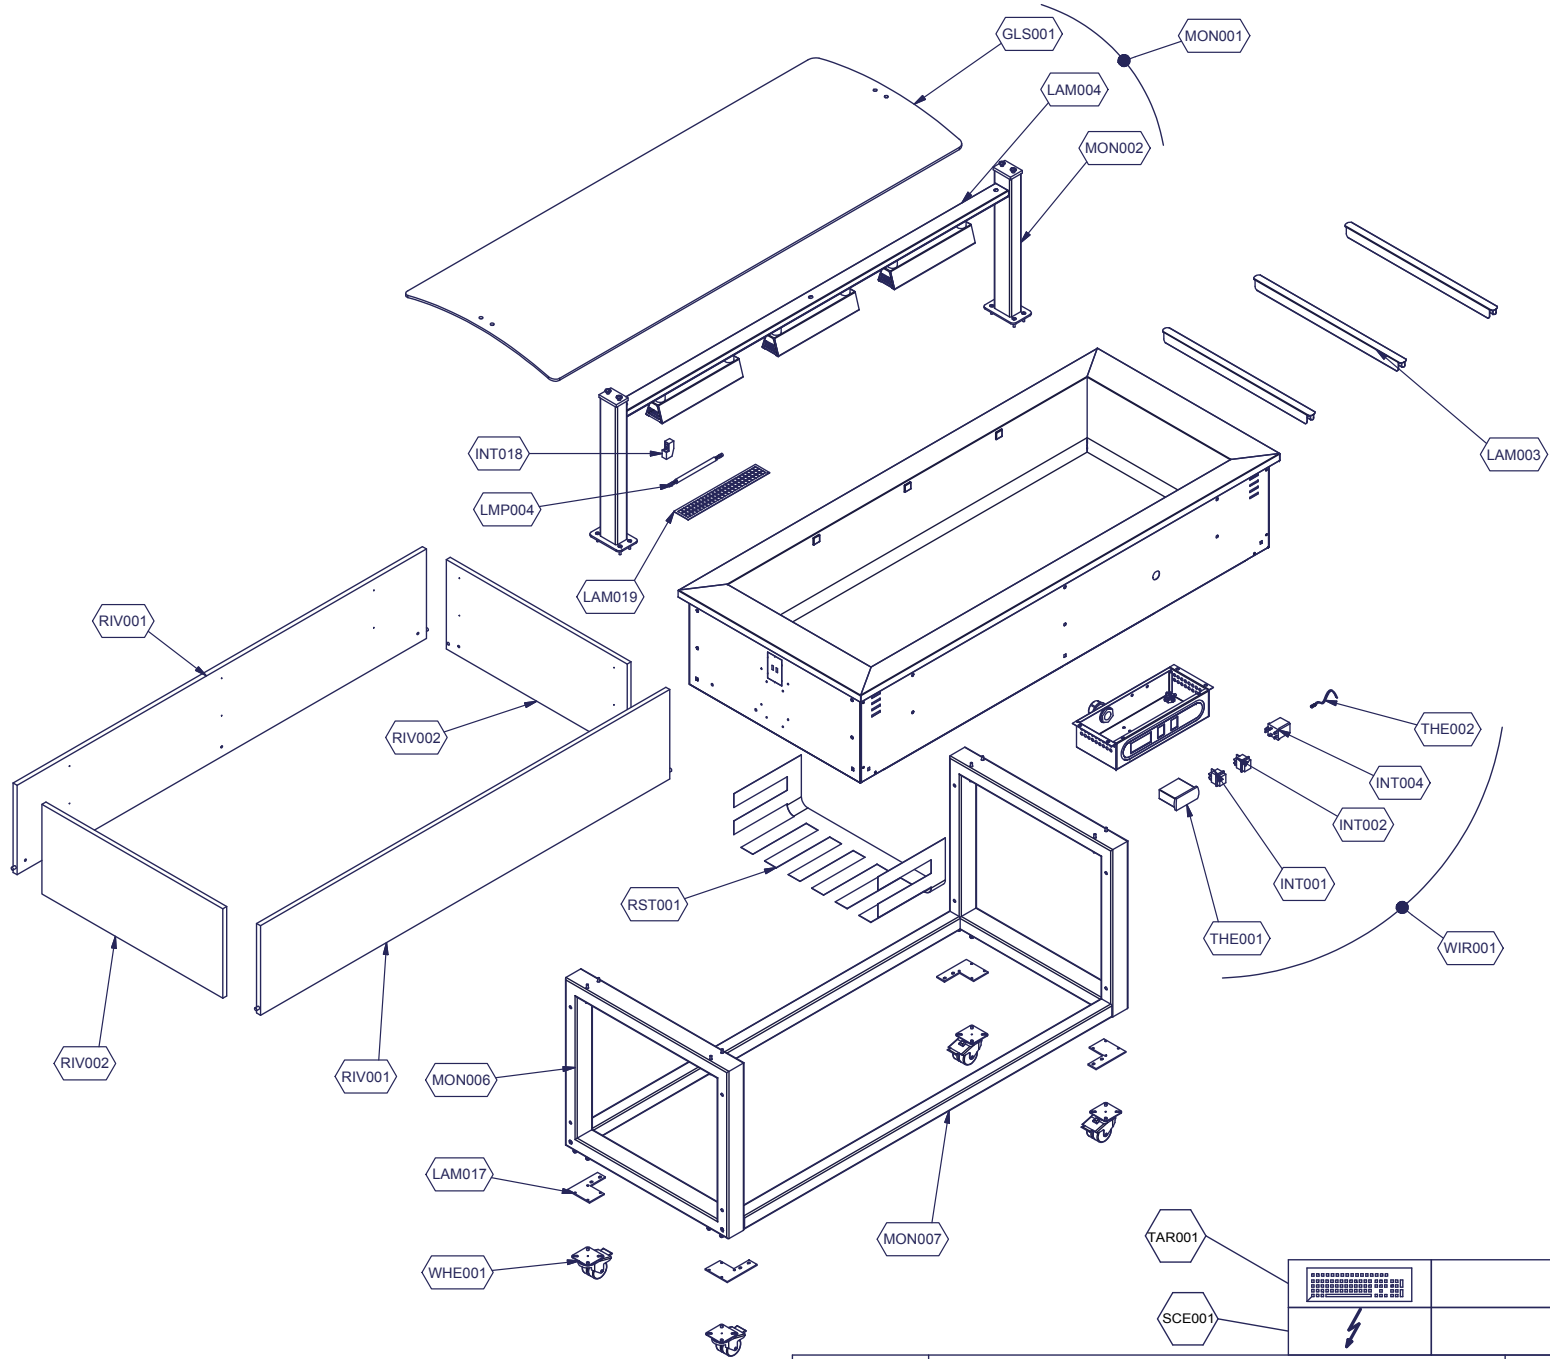

Kühlung Büffet-Element

Artikel-Nr. 651043 (9BESS4CEFCA06 / ES-ORANGE 4C+RIPINFC4)

Explosionszeichnung / Ersatzteile

Bitte bei Ersatzteilbestellung immer Artikelnummer und Seriennummer mit angeben!

Code	Description	Notes
72539094	SUPERSTRUCTURE TOP GLASS	
74742008	MAIN ON/OFF SWITCH	2
74742017	LIGHT ON/OFF SWITCH	2
75956088	POWER RELAY	2
74741636	HOLDERLAMP	2
72539592	PAN SUPPORT	
72539084	LED LIGHTING COVERING	
72539674	FRAME FIXING KIT	
72591904	LAMP PROTECTION	
74751010	HALOGEN LAMP	1
73669624	SUPERSTRUCTURE	
72539070	SUPERSTRUCTURE SIDE SUPPORT	
72539680	SIDE FRAME	
72539694	FRONT BOTTOM FRAME	
72546354	FOOD ISLAND TOP LONGER SIDE PANEL	
72546304	FOOD ISLAND TOP SIDE PANEL	
70259098	HEATING ELEMENT	2
SC852	ELECTRICAL WIRING	
RIF.TAR.B07	CONTROLLER PRESETTING SERVICE	1
74700897	UNSETTED ELECTRONIC CONTROLLER	1
74700899	PROBE	1
74708007	CASTOR/FEET	
73669842	POWER BOX	