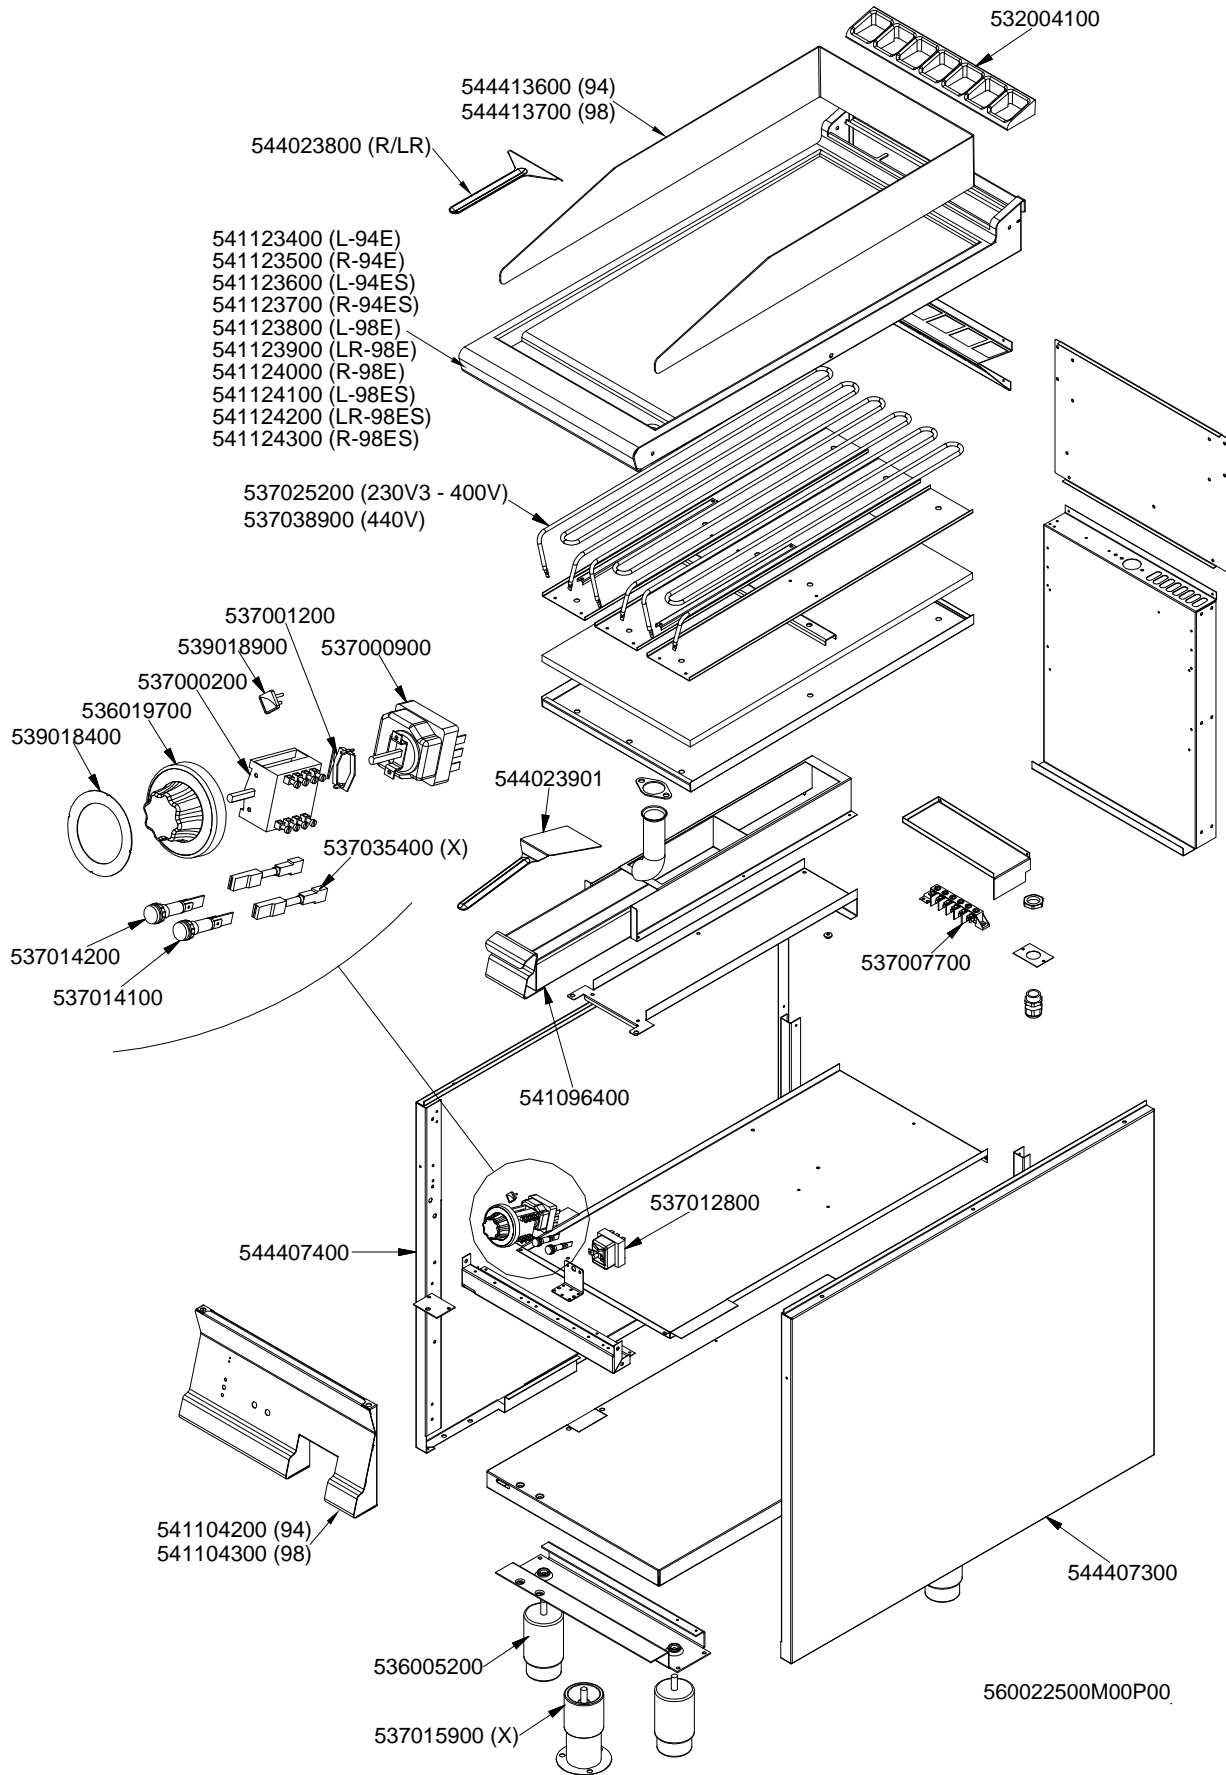

# IPERLOTUS 90

ELETRICO / ELECTRIC / ELEKTRO / ELECTRIQUE

FT..-94ET FT..-98ET FT..-94ETX FT..-98ETX

Page	Pos	Code	Description
001		544407300	RIGHT SIDE PANEL 90 LINE
001		532004100	FLUE GRID L=370 70LINE (RAF)
001		537012800	SAFETY THERMOSTAT 420°C THREEPHASE
001		544023901	SPATTLE FOR FRY-TOP
001		537000900	THERMOSTAT 50-320°C THREEPHASE
001		537001200	FIXING BRACKET FOR THERMOSTAT/COMM.
001		539018900	INDEX FOR KNOB
001		537000200	COMMUTATOR 1 POS. 3PHASE S.49 16A
001		536019700	BLACK KNOB §70 PIN §6*5
001		539018400	ADHESIVE GRADUATED DISC FOR KNOB
001		537014200	GREEN WARNING LIGHT 250V
001		537014100	WHITE WARNING LIGHT 250V
001		544413600	SPLASH GUARD FT-94
001		541104200	CONTROL PANEL FT-74E
001		541096400	DRIP TRAY FT S.70
001		537007700	TERMINAL BLOCK THREEPHASE 40A
001		544407400	LEFT SIDE PANEL 70 LINE
001		537025200	HEATING ELEMENT W2000 V230 FT 90
001		537038900	HEATING ELEMENT W2000 V230 FT 90
001		541123400	UPPER PLATE FTL-94E
001		541123600	UPPER PLATE FTL-94ES
001		541123700	UPPER PLATE FTR-94ES
001		536005200	INOX LEG 2" 120-180 M10