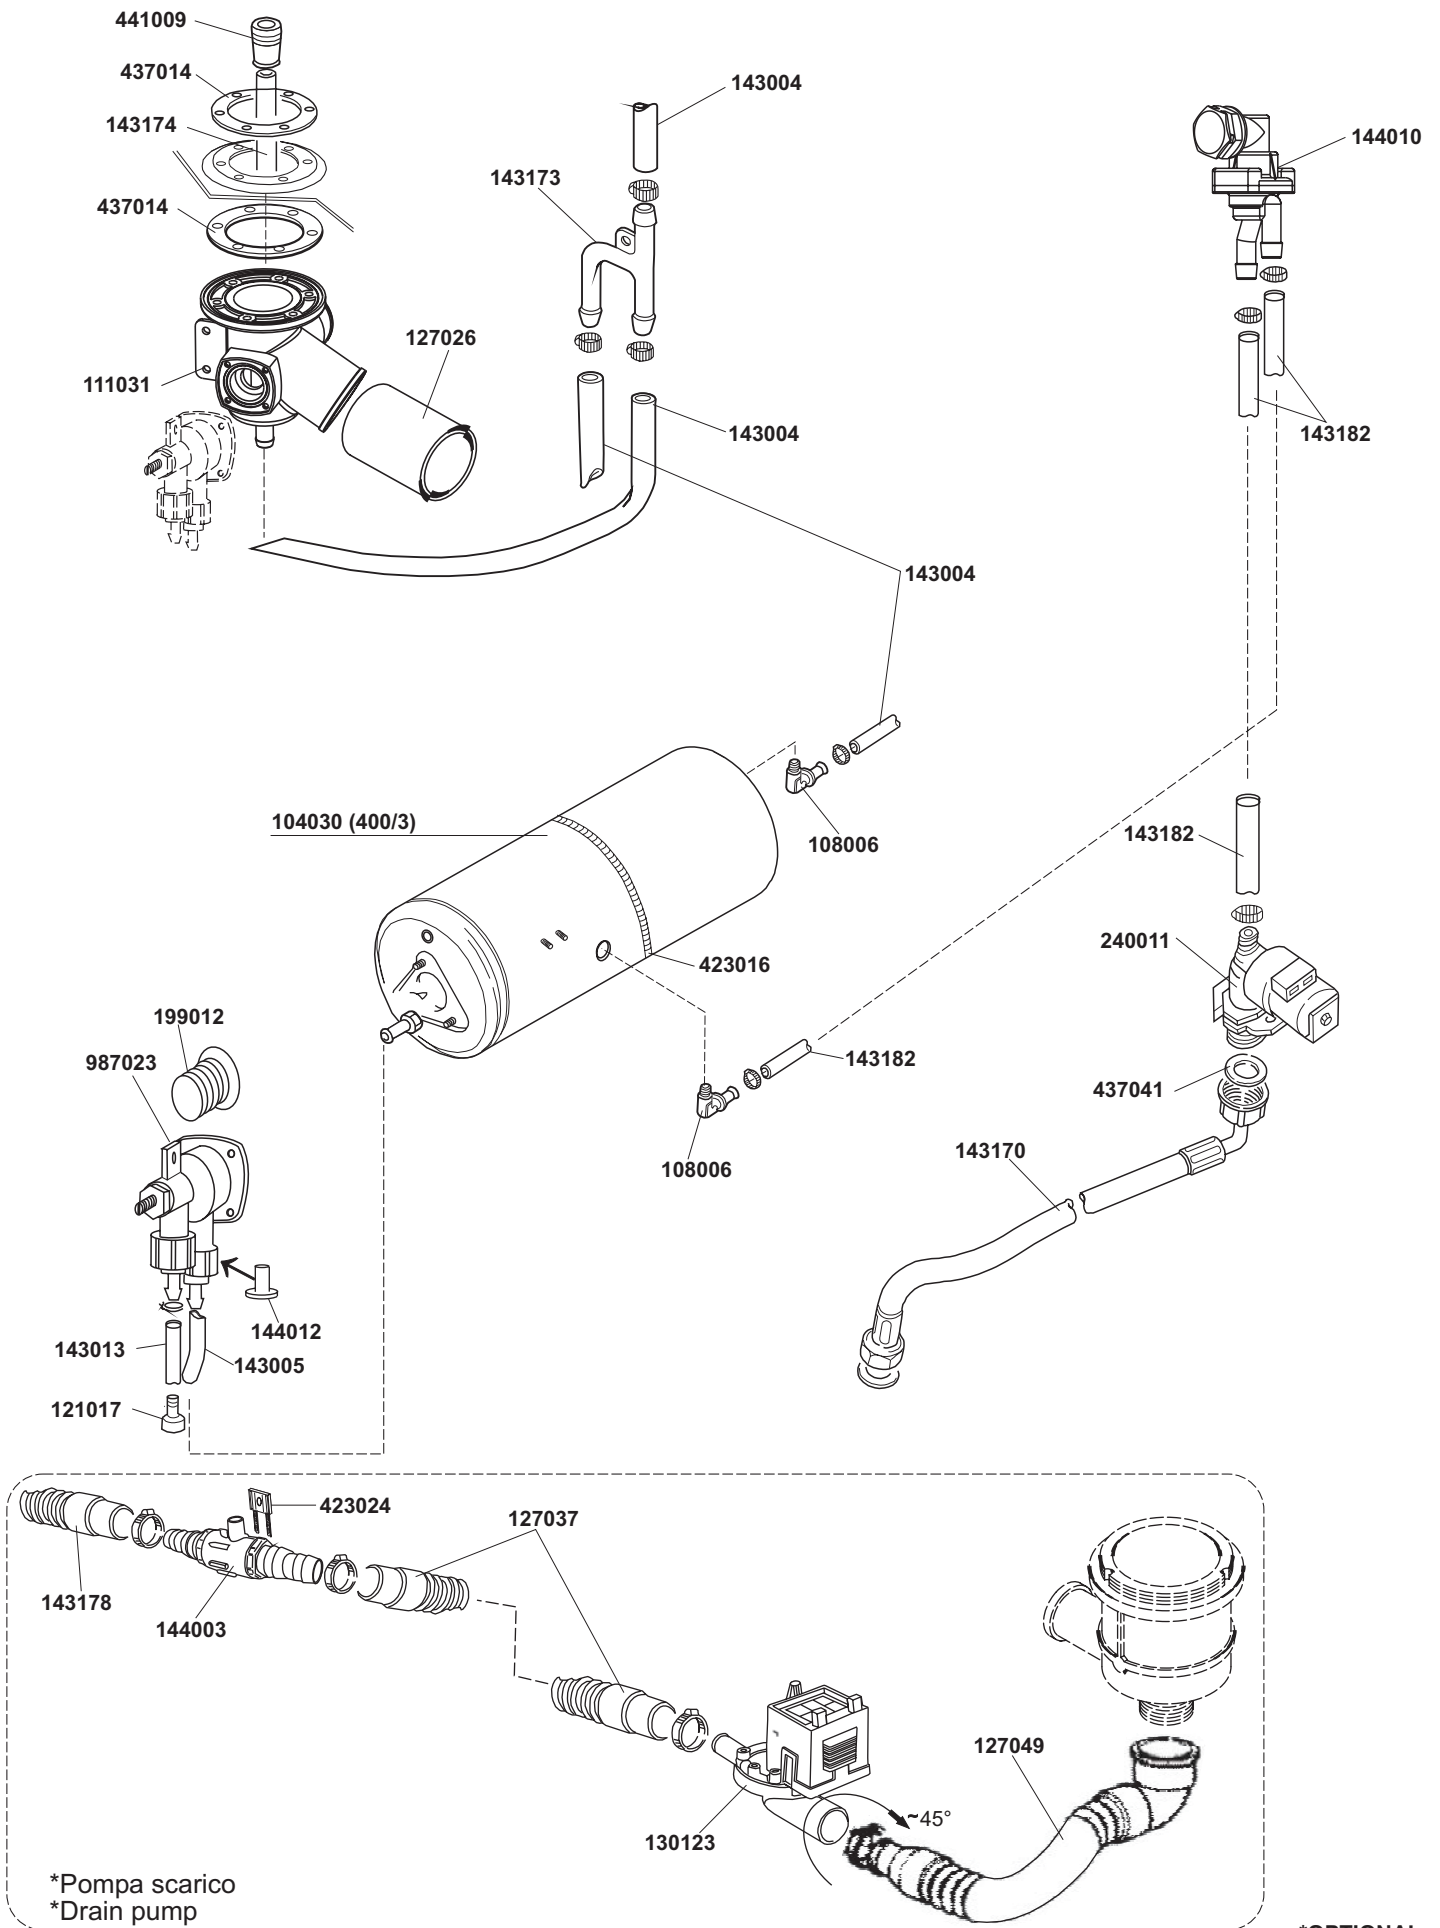

**SPARE PARTS CATALOGUE  
ERSATZTEILKATALOG  
CATALOGUE PIECES DETACHEES  
CATALOGO PARTI RICAMBIO  
CATALOGO DE PIEZAS DE RECAMBIO  
CATALOGO PEÇAS DE REPOSIÇÃO**

**LF59**

**21-04-2005**

\*OPTIONAL

\*Pompa scarico  
 \*Drain pump