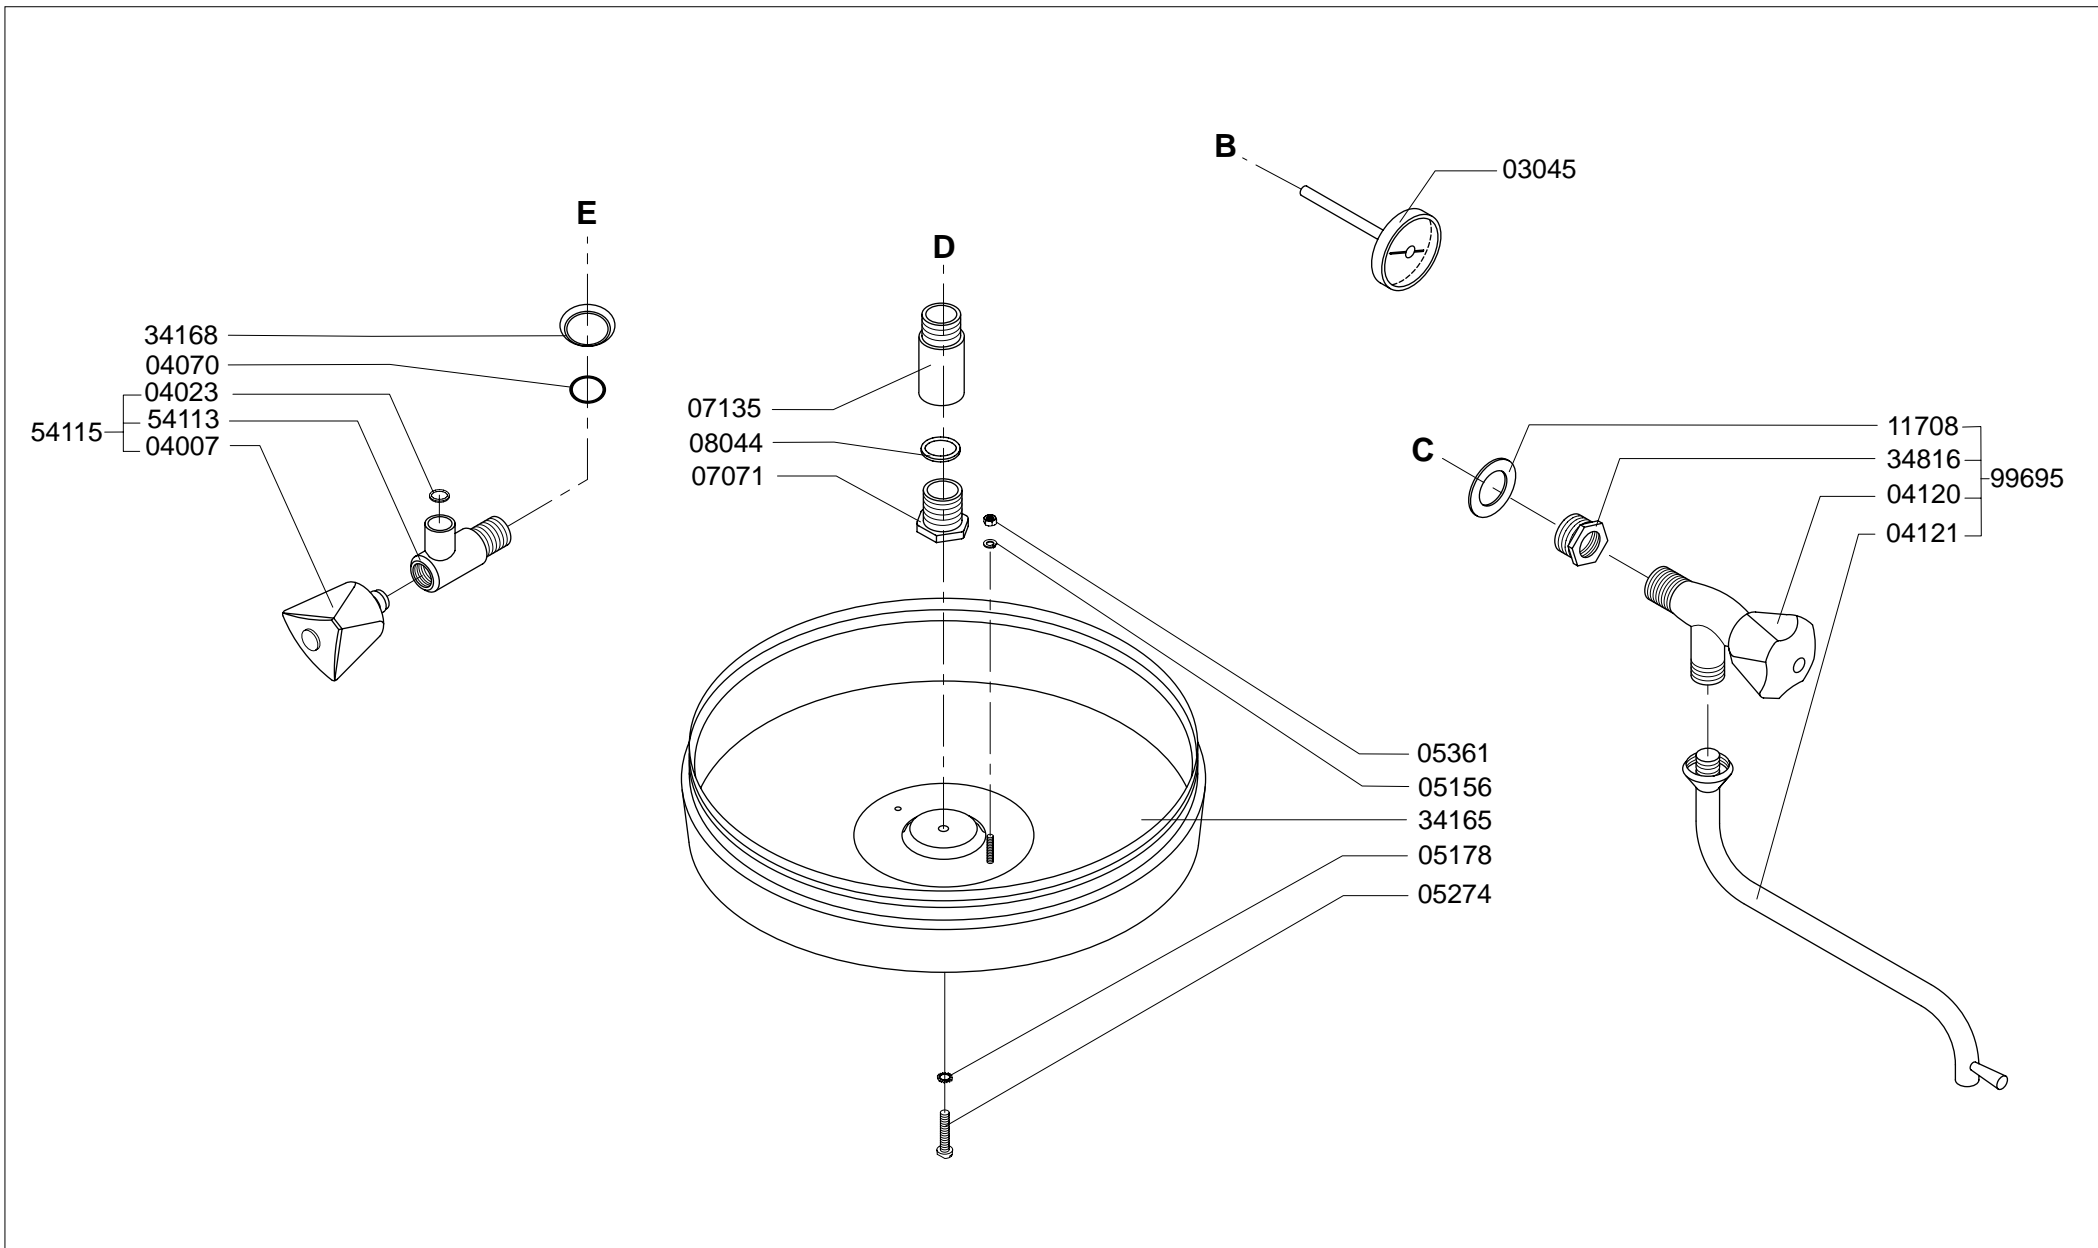

Type : WKI 10 L VA

Artikel : 30004

From mach.nr. : 4G24981

Date : 10/97

Page : 2-3

Rev. : 2 28-08-03

Drawer : A.V.

Date : 09-12-99

Rated voltage : 1N~ 220-240V 50-60Hz 3200W

Spare Parts Info

***** **Animo** *****
Assen - Holland

Type : WK1 10 L VA	From mach.nr. : 4G24981	Page : 3-3	Drawer : A.V.
Artikel : 30004	Date : 10/97	Rev. : 2 28-08-03	Date : 09-12-99
Rated voltage : 1N~ 220-240V 50-60Hz 3200W	Spare Parts Info	***** Animo ***** Assen - Holland	