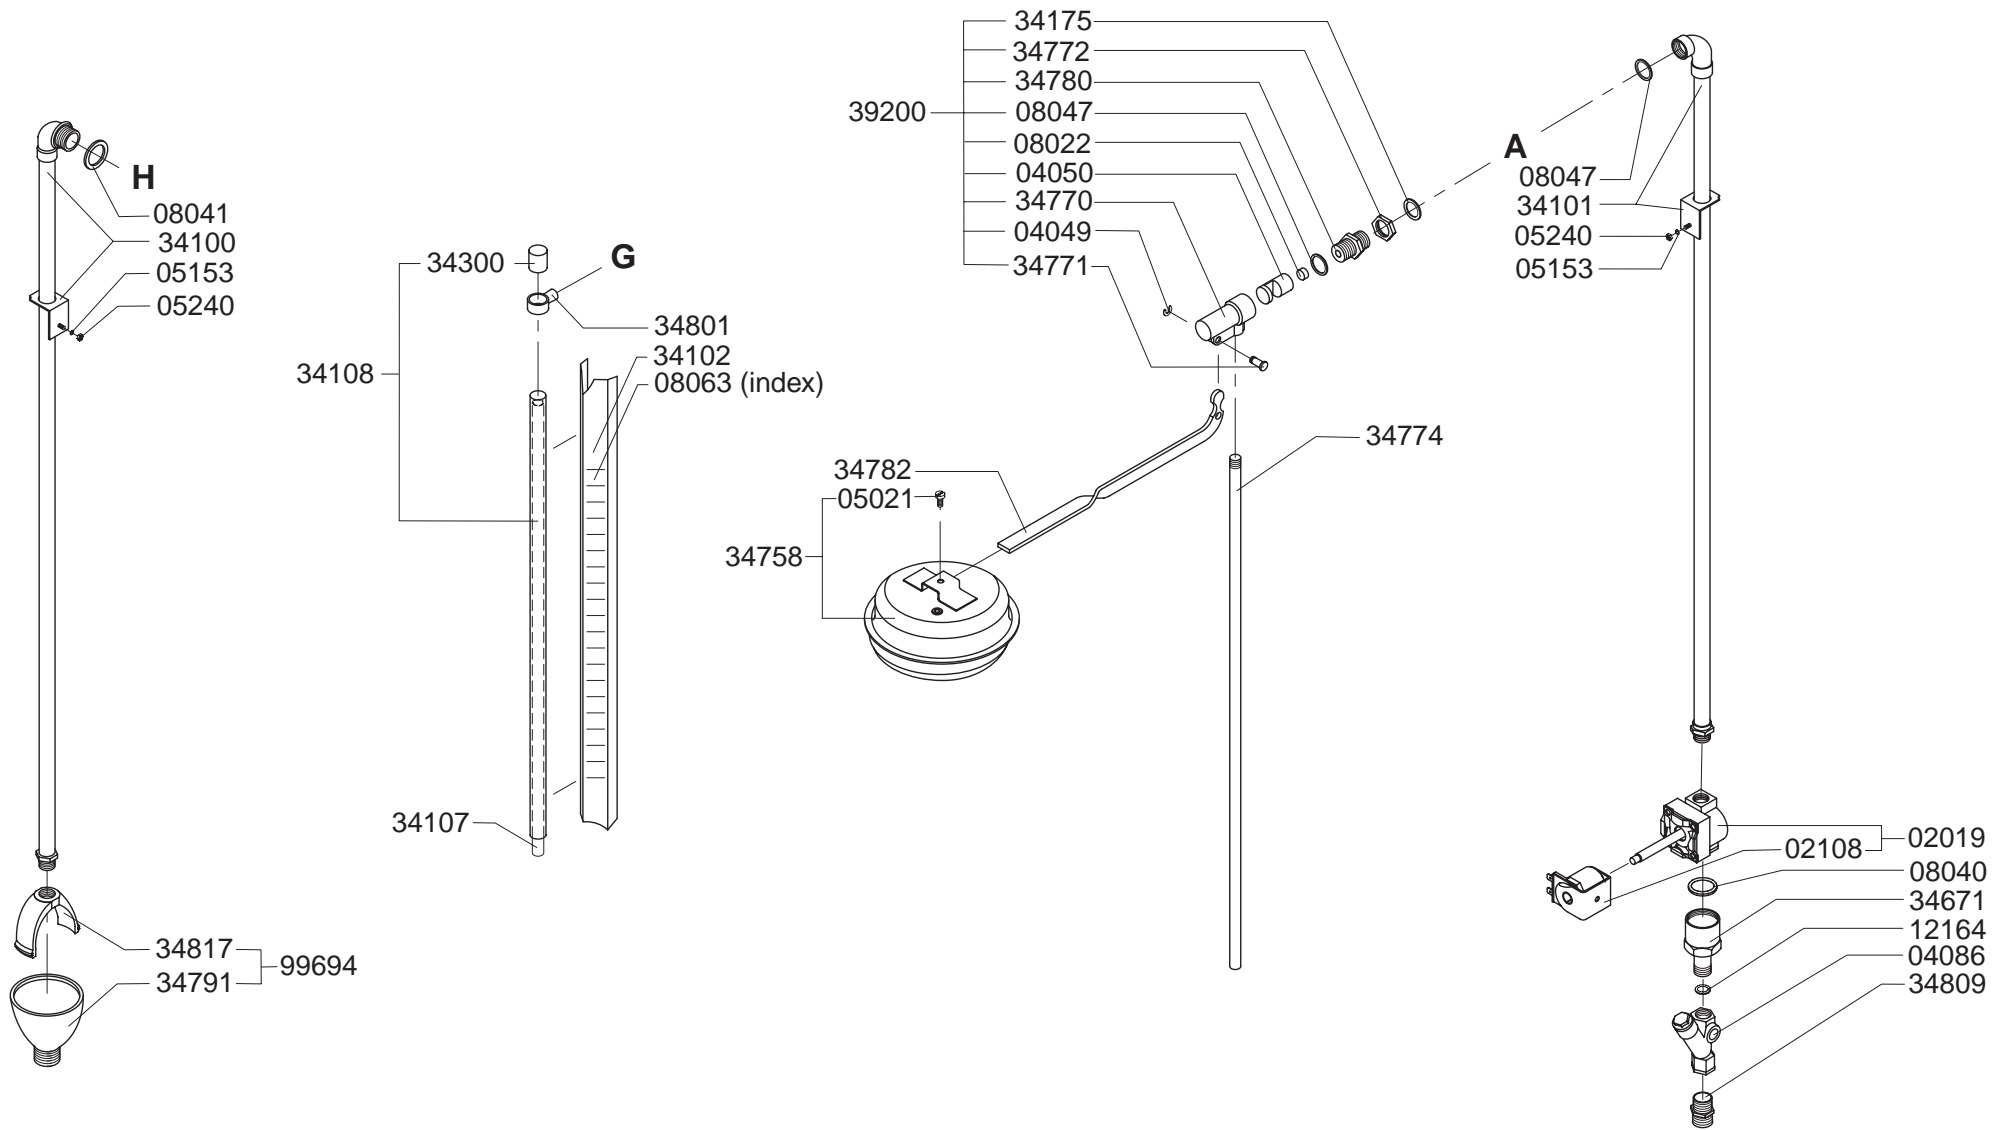

Type : WKI 10 L VA	From mach.nr. : 4G24981	Page : 1-3	Drawer : A.V.
Artikel : 30004	Date : 10/97	Rev. : 2 28-08-03	Date : 09-12-99

Rated voltage : 1N~ 220-240V 50-60Hz 3200W	Spare Parts Info	***** Animo ***** Assen - Holland	
--	-------------------------	--	--

Type : WKI 10 L VA

Artikel : 30004

From mach.nr. : 4G24981

Date : 10/97

Page : 2-3

Rev. : 2 28-08-03

Drawer : A.V.

Date : 09-12-99

Rated voltage : 1N~ 220-240V 50-60Hz 3200W

Spare Parts Info

***** **Animo** *****
Assen - Holland

Type : WK1 10 L VA	From mach.nr. : 4G24981	Page : 3-3	Drawer : A.V.
Artikel : 30004	Date : 10/97	Rev. : 2 28-08-03	Date : 09-12-99
Rated voltage : 1N~ 220-240V 50-60Hz 3200W	Spare Parts Info	***** Animo ***** Assen - Holland	