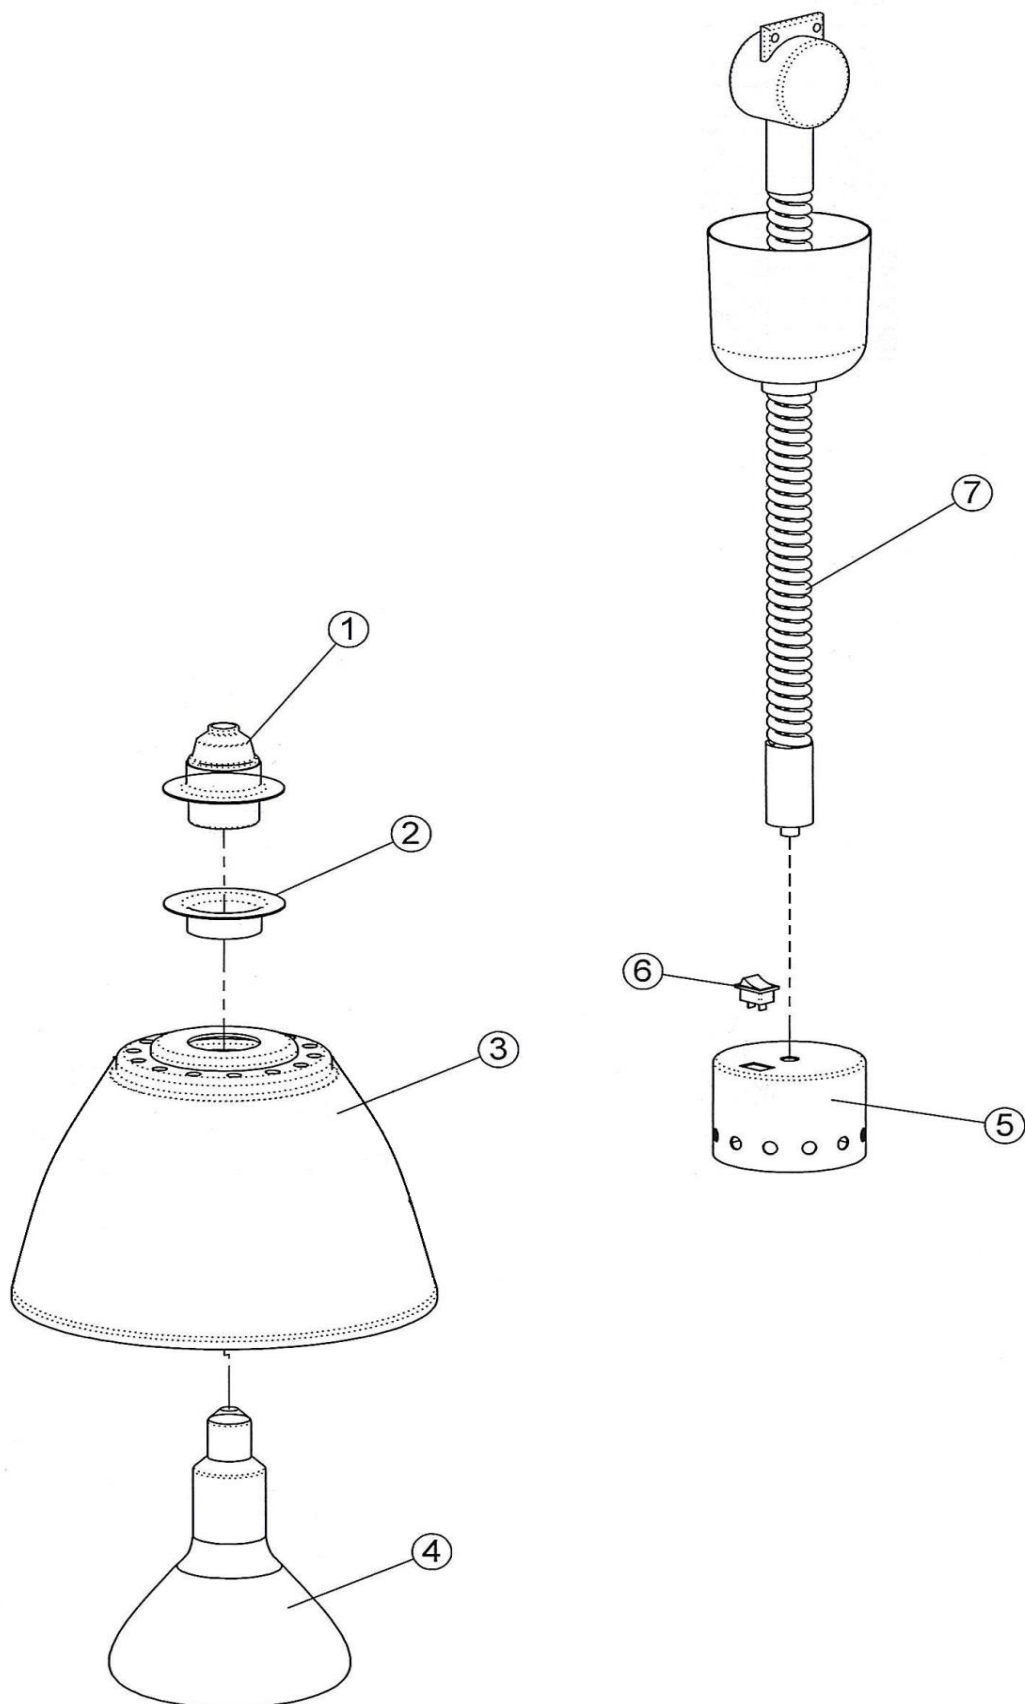

Wärmestrahler Ø 225 mm, Chrom, Weißlicht

Artikel-Nr.
274018 (NC25W)

Explosionszeichnung / Ersatzteile

Bitte bei Ersatzteilbestellung immer Artikelnummer und
Seriennummer mit angeben!

SPARE PART LIST / ESPLOSO NA - NB - NC - NR - NT25

SPARE PART LIST / ESPLOSO NA - NB - NC - NR - NT25

REF.	CODE CODICE	DESCRIPTION	DESCRIZIONE	
1	R00184	Lamp holder E27	Portalampada E27	
2	R00185	Lamp holder ring	Anello portalampada	
3		Bell NA	Campana NA	
3		Bell NB	Campana NB	
3		Bell NC	Campana NC	
3		Bell NR	Campana NR	
3		Bell NT	Campana NT	
4	R00036	Lampe IR 250W E27 RED	Lampada IR 250W E27 ROSSA	
4	R00037	Lampe IR 250W E27 WHITE	Lampada IR 250W E27 BIANCA	
5		Hood NA	Cappuccio campana NA	
5		Hood NB	Cappuccio campana NB	
5		Hood NC	Cappuccio campana NC	
5		Hood NR	Cappuccio campana NR	
5		Hood NT	Cappuccio campana NT	
6	R00192	Switch	Interruttore	
7	R00193	Rise-and-fall cable 3x0,75	Cavo saliscendi 3x0,75	