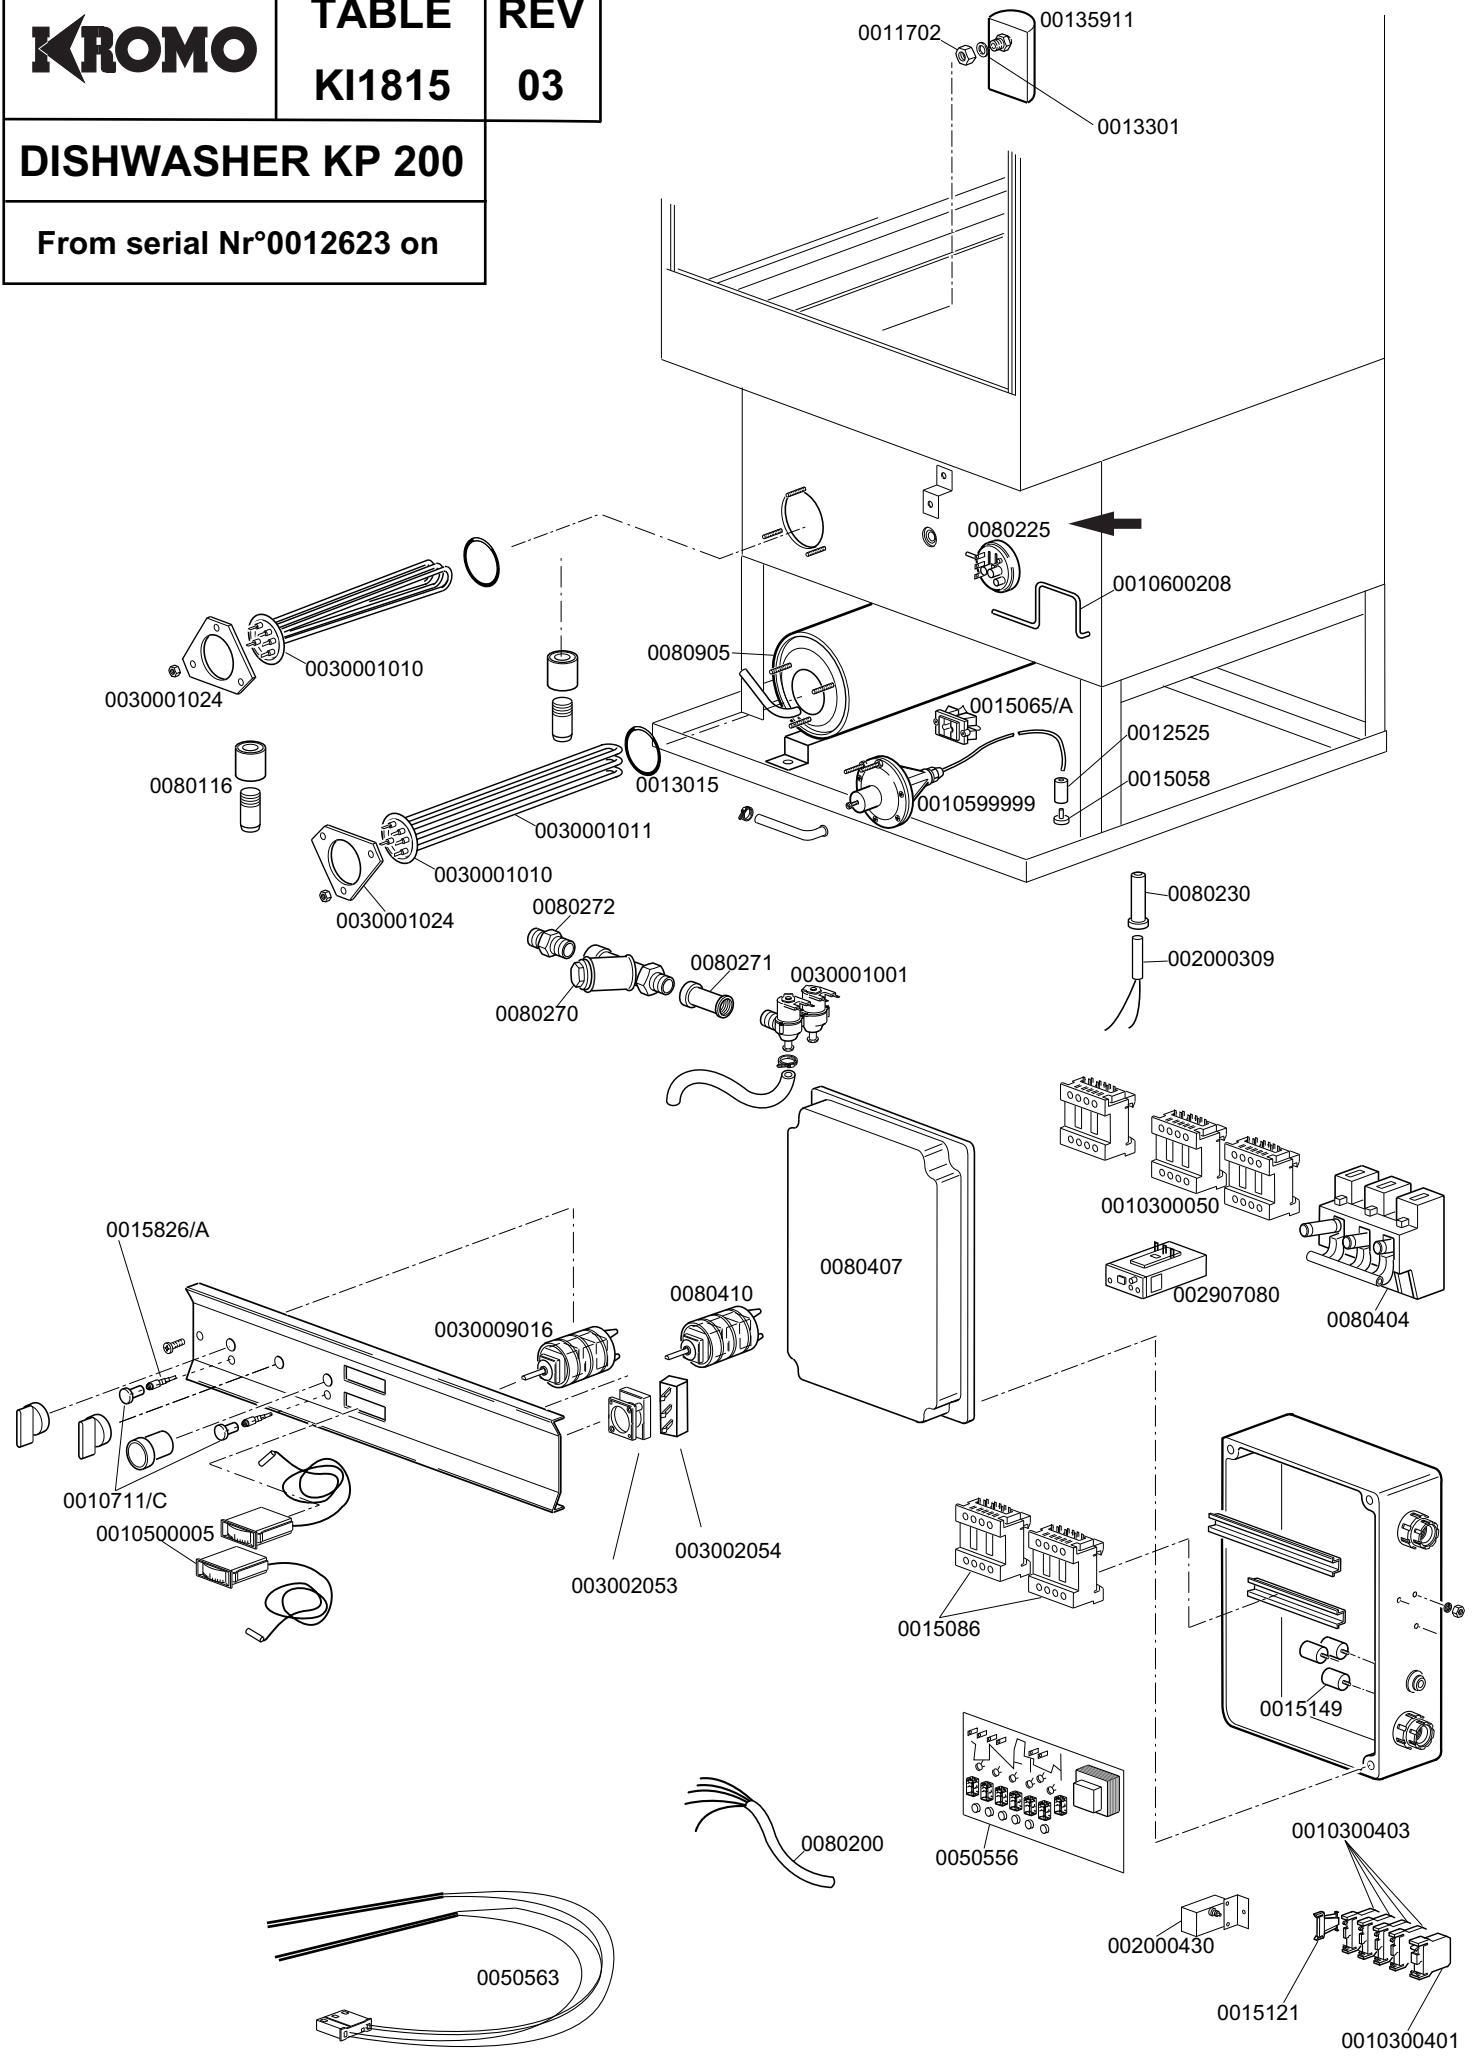

**KROMO**

**TABLE  
KI1810**

**REV  
02**

**DISHWASHER KP 200**

<b>KROMO</b>	<b>TABLE</b>	<b>REV</b>
	<b>KI1815</b>	<b>03</b>
<b>DISHWASHER KP 200</b>		
From serial Nr°0012623 on		

**KROMO**

**TABLE  
KI1830**

**REV  
03**

**DISHWASHER KP 200**

**From serial Nr.01019814 on**