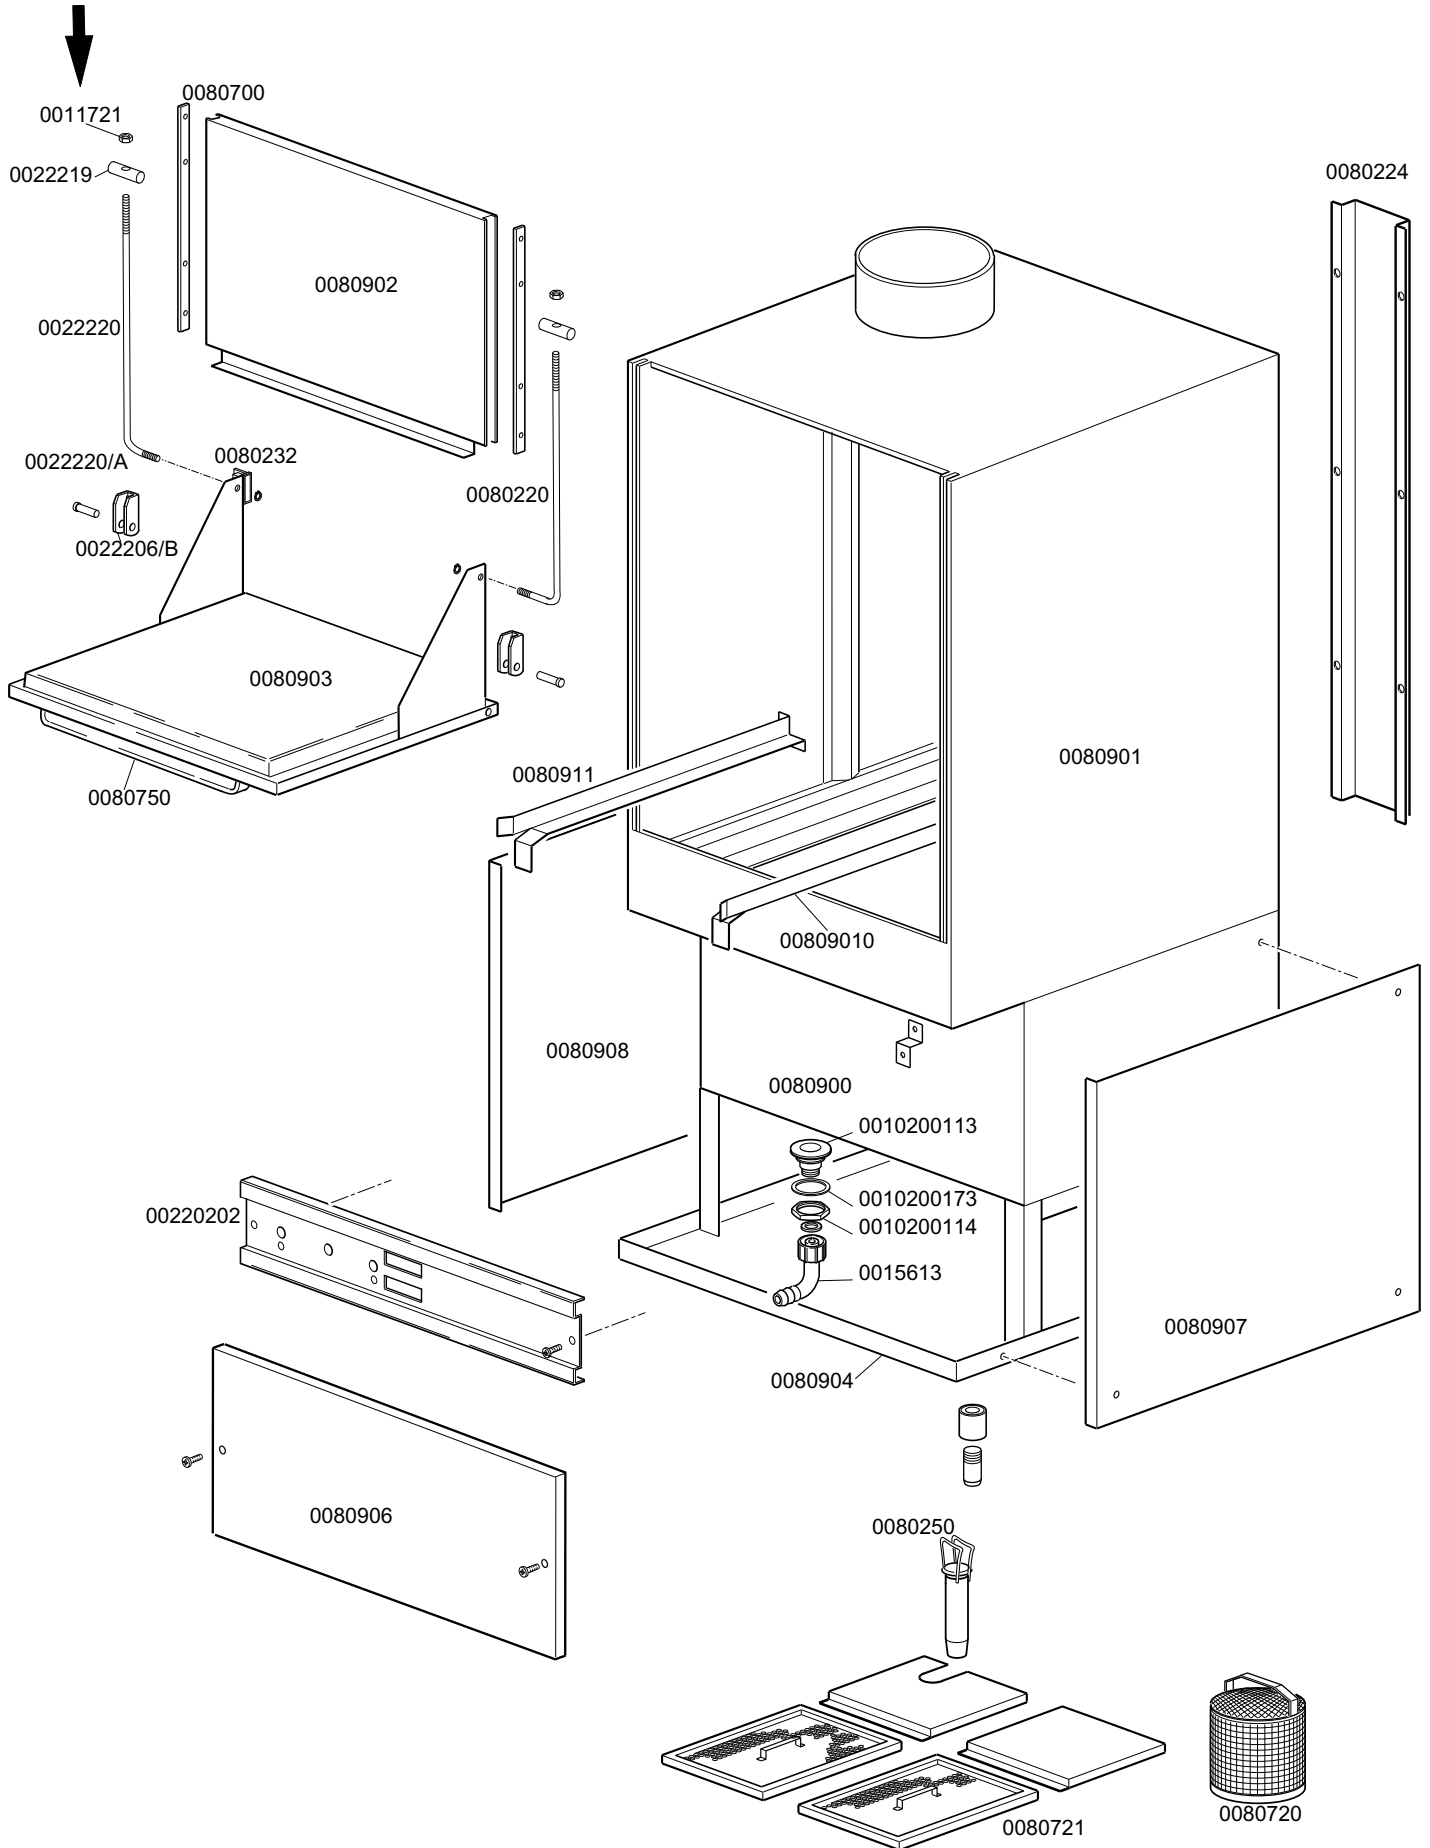

**KROMO**

**TABLE  
KI1810**

**REV  
02**

**DISHWASHER KP 200**

<b>KROMO</b>	<b>TABLE</b>	<b>REV</b>
	<b>KI1815</b>	<b>03</b>
<b>DISHWASHER KP 200</b>		
From serial Nr°0012623 on		

**KROMO**

**TABLE  
KI1830**

**REV  
03**

**DISHWASHER KP 200**

**From serial Nr.01019814 on**