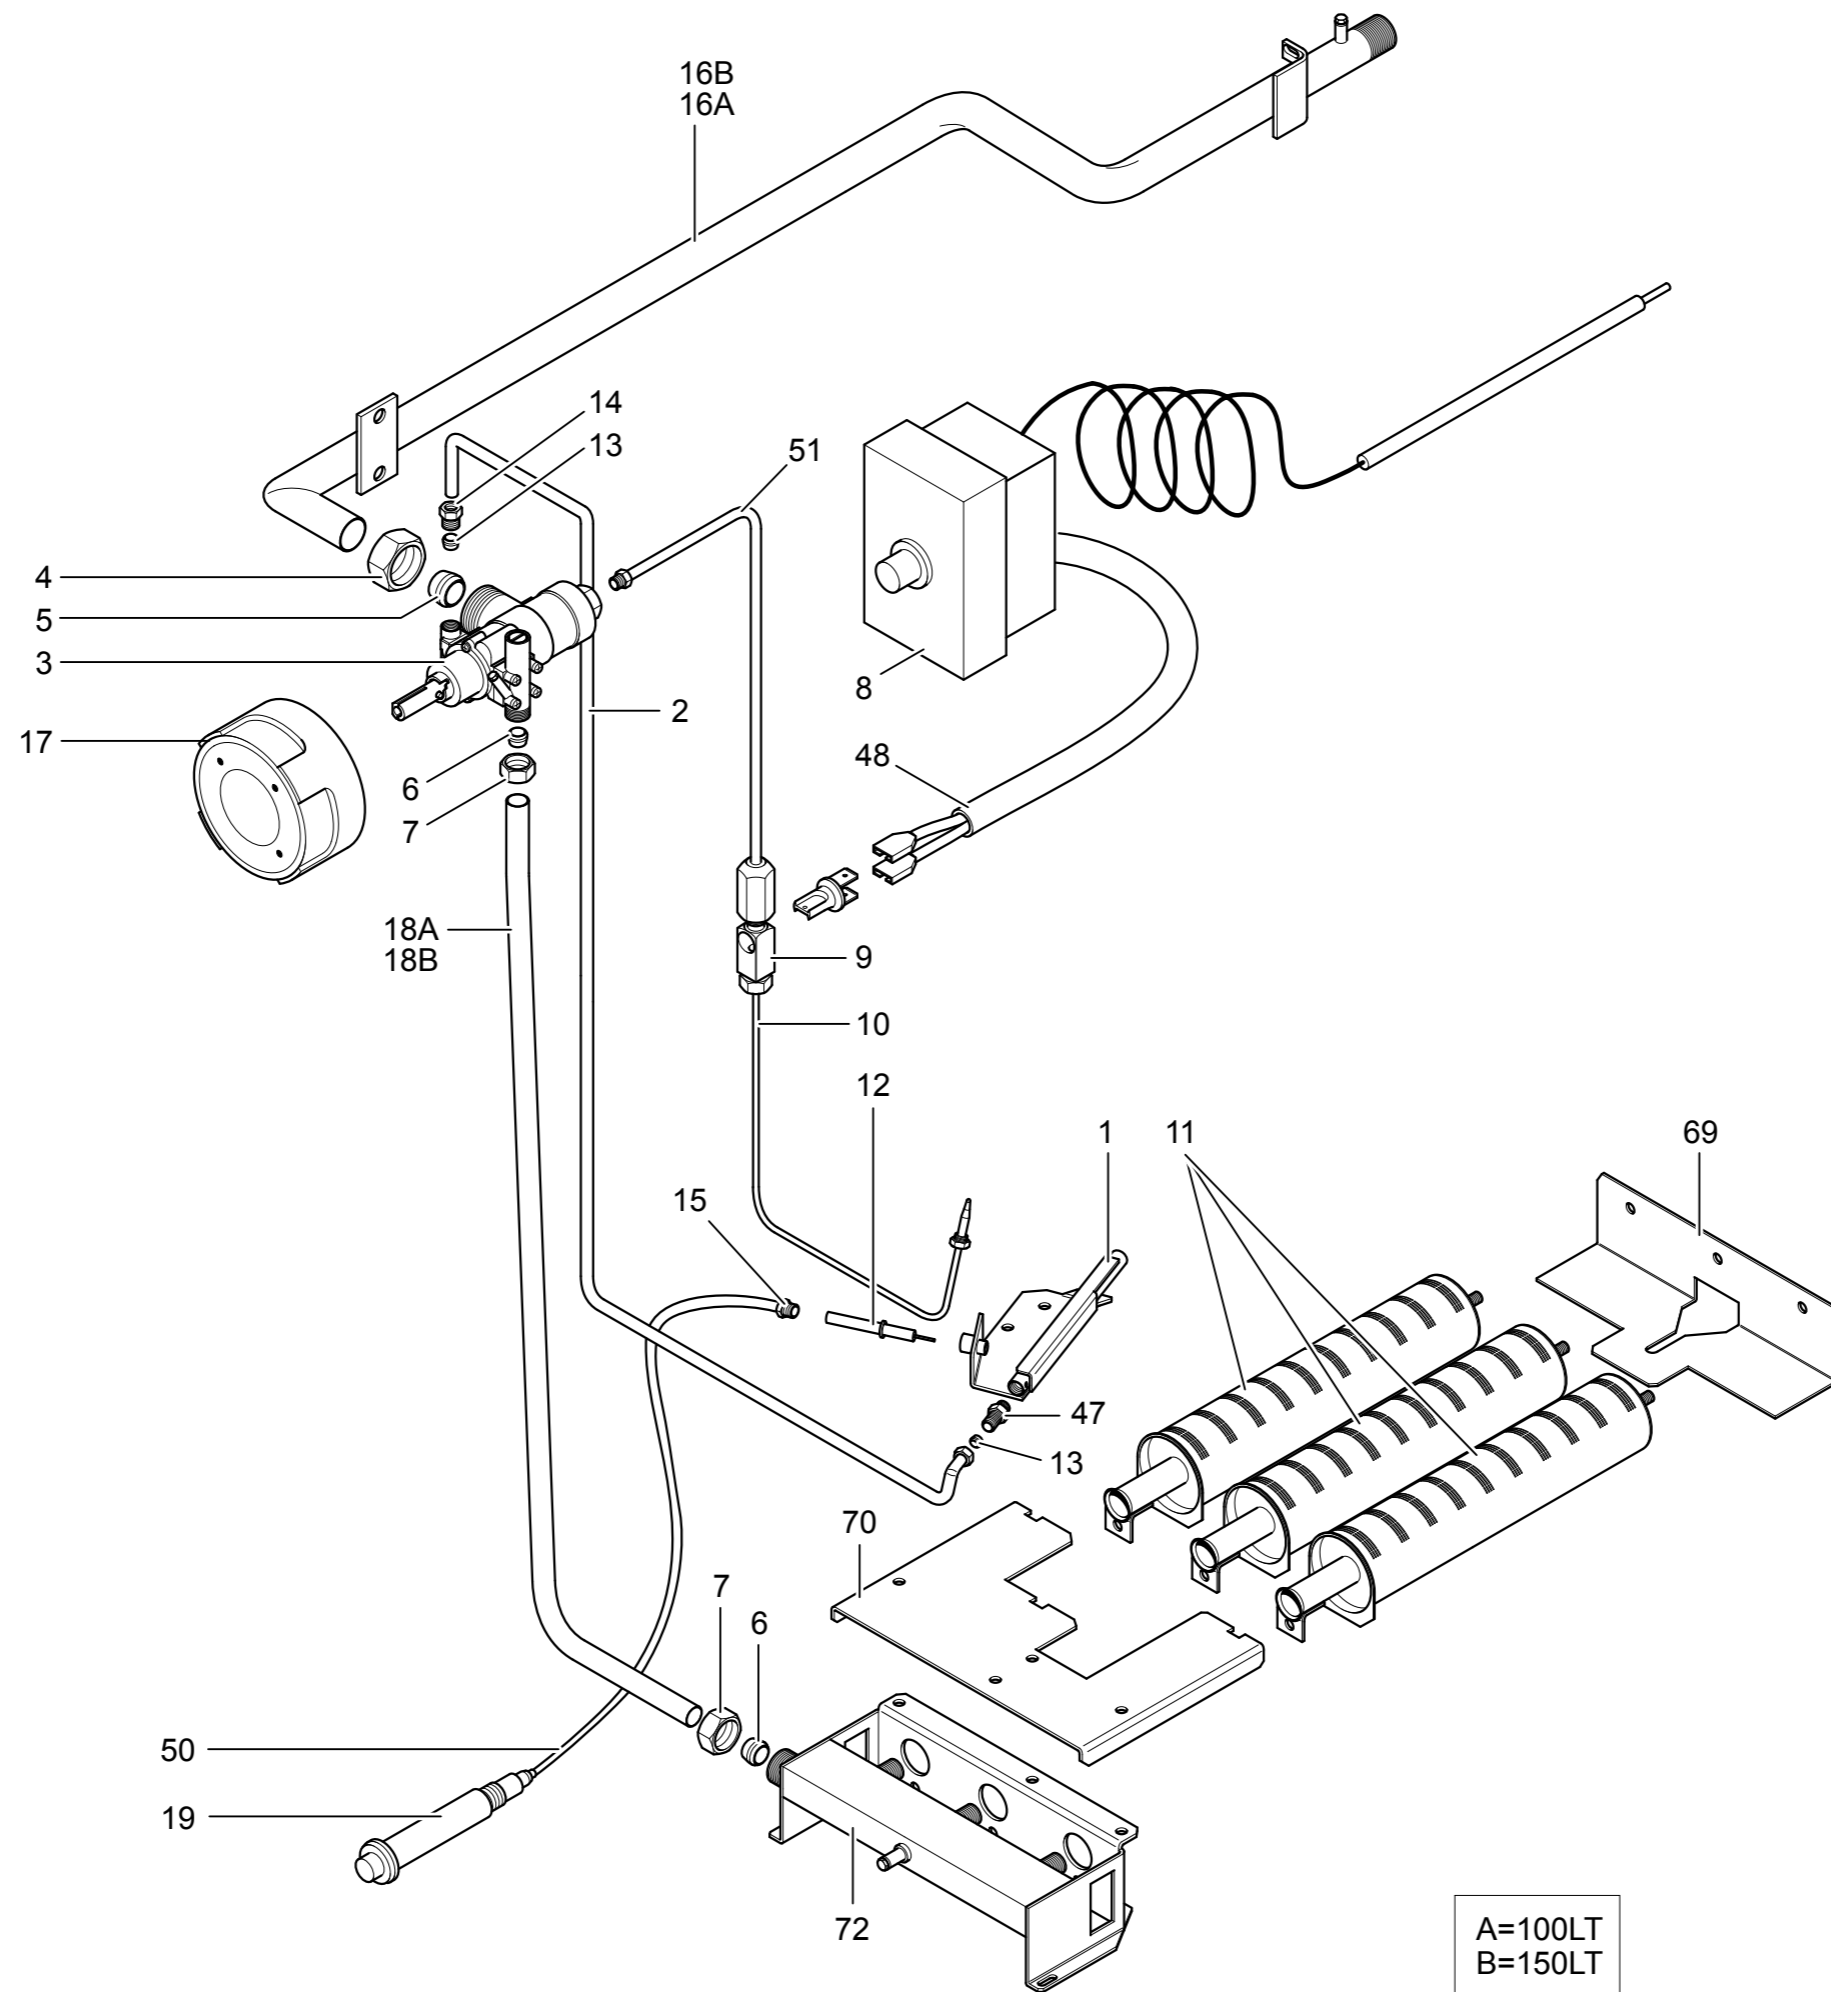

"A"

A=100LT
B=150LT

DOMINA

G100I9
G150I9

TAV. 953

A=100LT
B=150LT

G100I9
G150I9

TAVOLA	POS.	CODICE	ITALIANO	FRANCESE	INGLESE	TEDESCO
DOMINA TAV. 953	(1)	GACP800065	AS. PILOTA	VEILLEUSE	PILOT	PILOTBRENNER
DOMINA TAV. 953	2	PACP800212	TU.PILOTA BRUC.	TUBE VEILLEUSE	PILOT PIPE	PILOTBRENNERROHR
DOMINA TAV. 953	(3)	RTCP800019	RUB.V.	ROBINET	TAP	HAHN
DOMINA TAV. 953	4	RTCP800021	CALOTTA RUB.D.20	ECROU POUR ROBINET D.20	NUT FOR TAP D.20	MUTTER FÜR SCHLAUCH D.20
DOMINA TAV. 953	5	RTCP800020	BICONO RUB.D.20	BICONE D.20	DOUBLE CONE D.20	DOPPELKONUS D.20
DOMINA TAV. 953	6	RTCP800023	BICONO RUB.D.16	BICONE D.16	DOUBLE CONE D.16	DOPPELKONUS D.16
DOMINA TAV. 953	7	RTCP800022	CALOTTA RUB.D.16	ECROU POUR ROBINET D.16	NUT FOR TAP D.16	MUTTER FÜR SCHLAUCH D.16
DOMINA TAV. 953	(8)	RTCP800067	TERMOSTATO LIMIT	THERMOSTAT LIMIT	LIMIT THERMOSTAT	THERMOSTAT LIMIT
DOMINA TAV. 953	9	RTCP800073	RACCORDO INT.T/C.RUB.V.	RACCORD THERMOCOUPLE	THERMOCOUPLE FITTING	ANSCHLUBSTÜCK
DOMINA TAV. 953	(10)	RTCU700374	T/COPPIA	THERMOCOUPLE	THERMOCOUPLE	THERMOELEMENT
DOMINA TAV. 953	11	RTCU800335	BRUC.CENT.	BRÛLEUR CENTRALE	CENTRAL BURNER	MITTLERER BRENNER
DOMINA TAV. 953	(12)	RTCU900010	CAND.ROT.	BOUGIE OXIDE RONDE	ROUND SPARK	ZÜNDKERZE
DOMINA TAV. 953	13	RTCU900018	BICONO D.6	BICONE D.6	DOUBLE CONE D.6	DOPPELKONUS D.6
DOMINA TAV. 953	14	RTCU800339	CALOTTA D.6	ECROU D.6	NUT D.6	MUTTER D.6
DOMINA TAV. 953	15	RTCU900215	RACCORDO CAND.PIL.ST.	RACCORD POUR BOUGIE VEILLEUSE	FITTING FOR PILOT SPARK PLUG	ANSCHLUSSTÜCK
DOMINA TAV. 953	16A	162902	AS.RAMPA	RAMPE	RAMP	RAMPE
DOMINA TAV. 953	16B	160452	AS.RAMPA	RAMPE	RAMP	RAMPE
DOMINA TAV. 953	(17)	165927+164581	MANOP.RUB.V.+ANELLO	POIGNÉE ROBINET+ANNEAU	TAP KNOB+RING	HAHNKUGELGRIF+RING
DOMINA TAV. 953	18A	163274	TUBO ALIMENTAZIONE BRUCIATORE	TUBE ALIMENTATION BRULEUR	BURNER FEEDING PIPE	BRENNERVERSORUNGSRÖHR
DOMINA TAV. 953	18B	164997	TUBO ALIMENTAZIONE BRUCIATORE	TUBE ALIMENTATION BRULEUR	BURNER FEEDING PIPE	BRENNERVERSORUNGSRÖHR
DOMINA TAV. 953	(19)	RTCU700020	ACC.PIEZO+DADO	ALLUMAGE PIEZO + ECROU	PIEZO IGNITION + NUT	PIEZOELEKTRISCHER ANZÜNDER + MUTTER
DOMINA TAV. 953	20	RTBF900013	CERN.P.A.	CHARNIÈRE PORTE	DOOR HINGE	TÜRANGEL
DOMINA TAV. 953	21	RTCU600075	RUB.CAR.ACQ.	WATER TAP	ROBINET DE L'EAU	WASSERHAHN
DOMINA TAV. 953	22	RTCP800024	EROGATORE ACQUA	DISTRIBUETUR DE L'EAU	WATER DISTRIBUTOR	WASSERVERSORGER
DOMINA TAV. 953	23	RTCP800026	MOLLA CERNIERA	RESSORT DE LA CHARNIÈRE	HINGE SPRING	MANOMETER
DOMINA TAV. 953	24	RTCP800064	VALV.SIC.	SOUPAPE DE SÛRETÉ	SAFETY VALVE	SICHERHEITSVENTIL
DOMINA TAV. 953	25	RTCP700003	RUB.CAR.ACQ.	ROBINET DE L'EAU	WATER TAP	WASSERHAHN
DOMINA TAV. 953	26	RTCP800163	TU.FLES+G.AL.RUB.LIV.	TUYAU	PIPE FLEXIBLE	ROHR FLEXIBEL
DOMINA TAV. 953	27	RTCP800065	RUB.LIVELLO	ROBINET NIVEAU	LEVEL COCK	PEGELHAHN
DOMINA TAV. 953	28	RTCP900004	RUB.SCA.	ROBINET DE DECHARGE DE L'EAU	WATER DISCHARGE TAP	ABLASSHAHN
DOMINA TAV. 953	29	RTCP900018	BORCHIA	CLOU	BOSS	AUFLAGE
DOMINA TAV. 953	30	161827	TERMOMET.D.52/250	THERMOMETRE	THERMOMETER	THERMOMETER
DOMINA TAV. 953	31	160028	SQ.FIS.CRUSCOTTO	ÉGUERRE DE FIXAGE DU PANNEAU DE CONTRÔLE	BRACKET TO FIX THE CONTROL PANEL	STEUERTAFELBEFESTIGUNGSWINKEL
DOMINA TAV. 953	32	160270	MANIGLIA NICH.SAT.	POIGNÉE	COVER	HANDGRIFF
DOMINA TAV. 953	33	160286	GRIGLIA CAM. NERA/LUC/RAAF	GRILLE DE PLAQUE	WORK PLANE GRATE	PLATTENROST
DOMINA TAV. 953	34	162867	C/PORTA	CONTRE PORTE	COUNTER DOOR	GEGENTÜR
DOMINA TAV. 953	35A	162868	PORTA	PORTE	DOOR	TÜR
DOMINA TAV. 953	35B	162884	PORTA	PORTE	DOOR	TÜR
DOMINA TAV. 953	36	162676	FIANCO DX	CÔTÉ DROITE	RIGHT SIDE	RECHTE SEITE
DOMINA TAV. 953	37	162677	FIANCO SX	CÔTÉ GAUCHE	LEFT SIDE	LINKE SEITE
DOMINA TAV. 953	38	160456	AS.CRUSCOTTO	PANNEAU DE CONTRÔLE	CONTROL PANEL	STIRNBRETT
DOMINA TAV. 953	(39)	165925+164580	MAN.RUB.CAR.ACQ.+ANELLO ACQUA FREDDA	POIGNÉE ROBINET EAU+ANNEAU	WATER TAP KNOB+RING	HAHNKUGELGRIF+RING
DOMINA TAV. 953		165925+164586	MAN.RUB.CAR.ACQ.+ANELLO ACQUA CALDA	POIGNÉE ROBINET EAU+ANNEAU	WATER TAP KNOB+RING	HAHNKUGELGRIF+RING
DOMINA TAV. 953	40A	163272	AS.PENTOLA	RÉCIPIENT	BOWL	TOPFBEHÄLTER
DOMINA TAV. 953	40B	164561	AS.PENTOLA	RÉCIPIENT	BOWL	TOPFBEHÄLTER
DOMINA TAV. 953	41	160676	MANIGLIA COPERCHIO	POIGNÉE DU COUVERCLE	COVER HANDLE	TOPFDECKEL
DOMINA TAV. 953	42	160927	NIPLES	NIPLES	NIPLES	NIPPEL
DOMINA TAV. 953	43	162267	PIEDINO	PIED	FOOT	FUSS
DOMINA TAV. 953	44A	162870	FACCIATA EST.	DEVANTURE EATERNE	EXTERNAL FACE	EXTERNAL FACE
DOMINA TAV. 953	44B	162880	FACCIATA EST.	DEVANTURE EATERNE	EXTERNAL FACE	EXTERNAL FACE
DOMINA TAV. 953	45	164809	AS. ATTACCO SCARICO ACQUA	ATTAQUE DE DECHARGE DE L'EAU	WATER DISCHARGE CONNECTION	ABLASS
DOMINA TAV. 953	46	PACP800010	TU.FLES+G. AL.RUB.IMB.	TUYAU	PIPE FLEXIBLE	ROHR FLEXIBEL
DOMINA TAV. 953	47	VEDI MANUALE UGELLI	INIETTORE PILOTA			