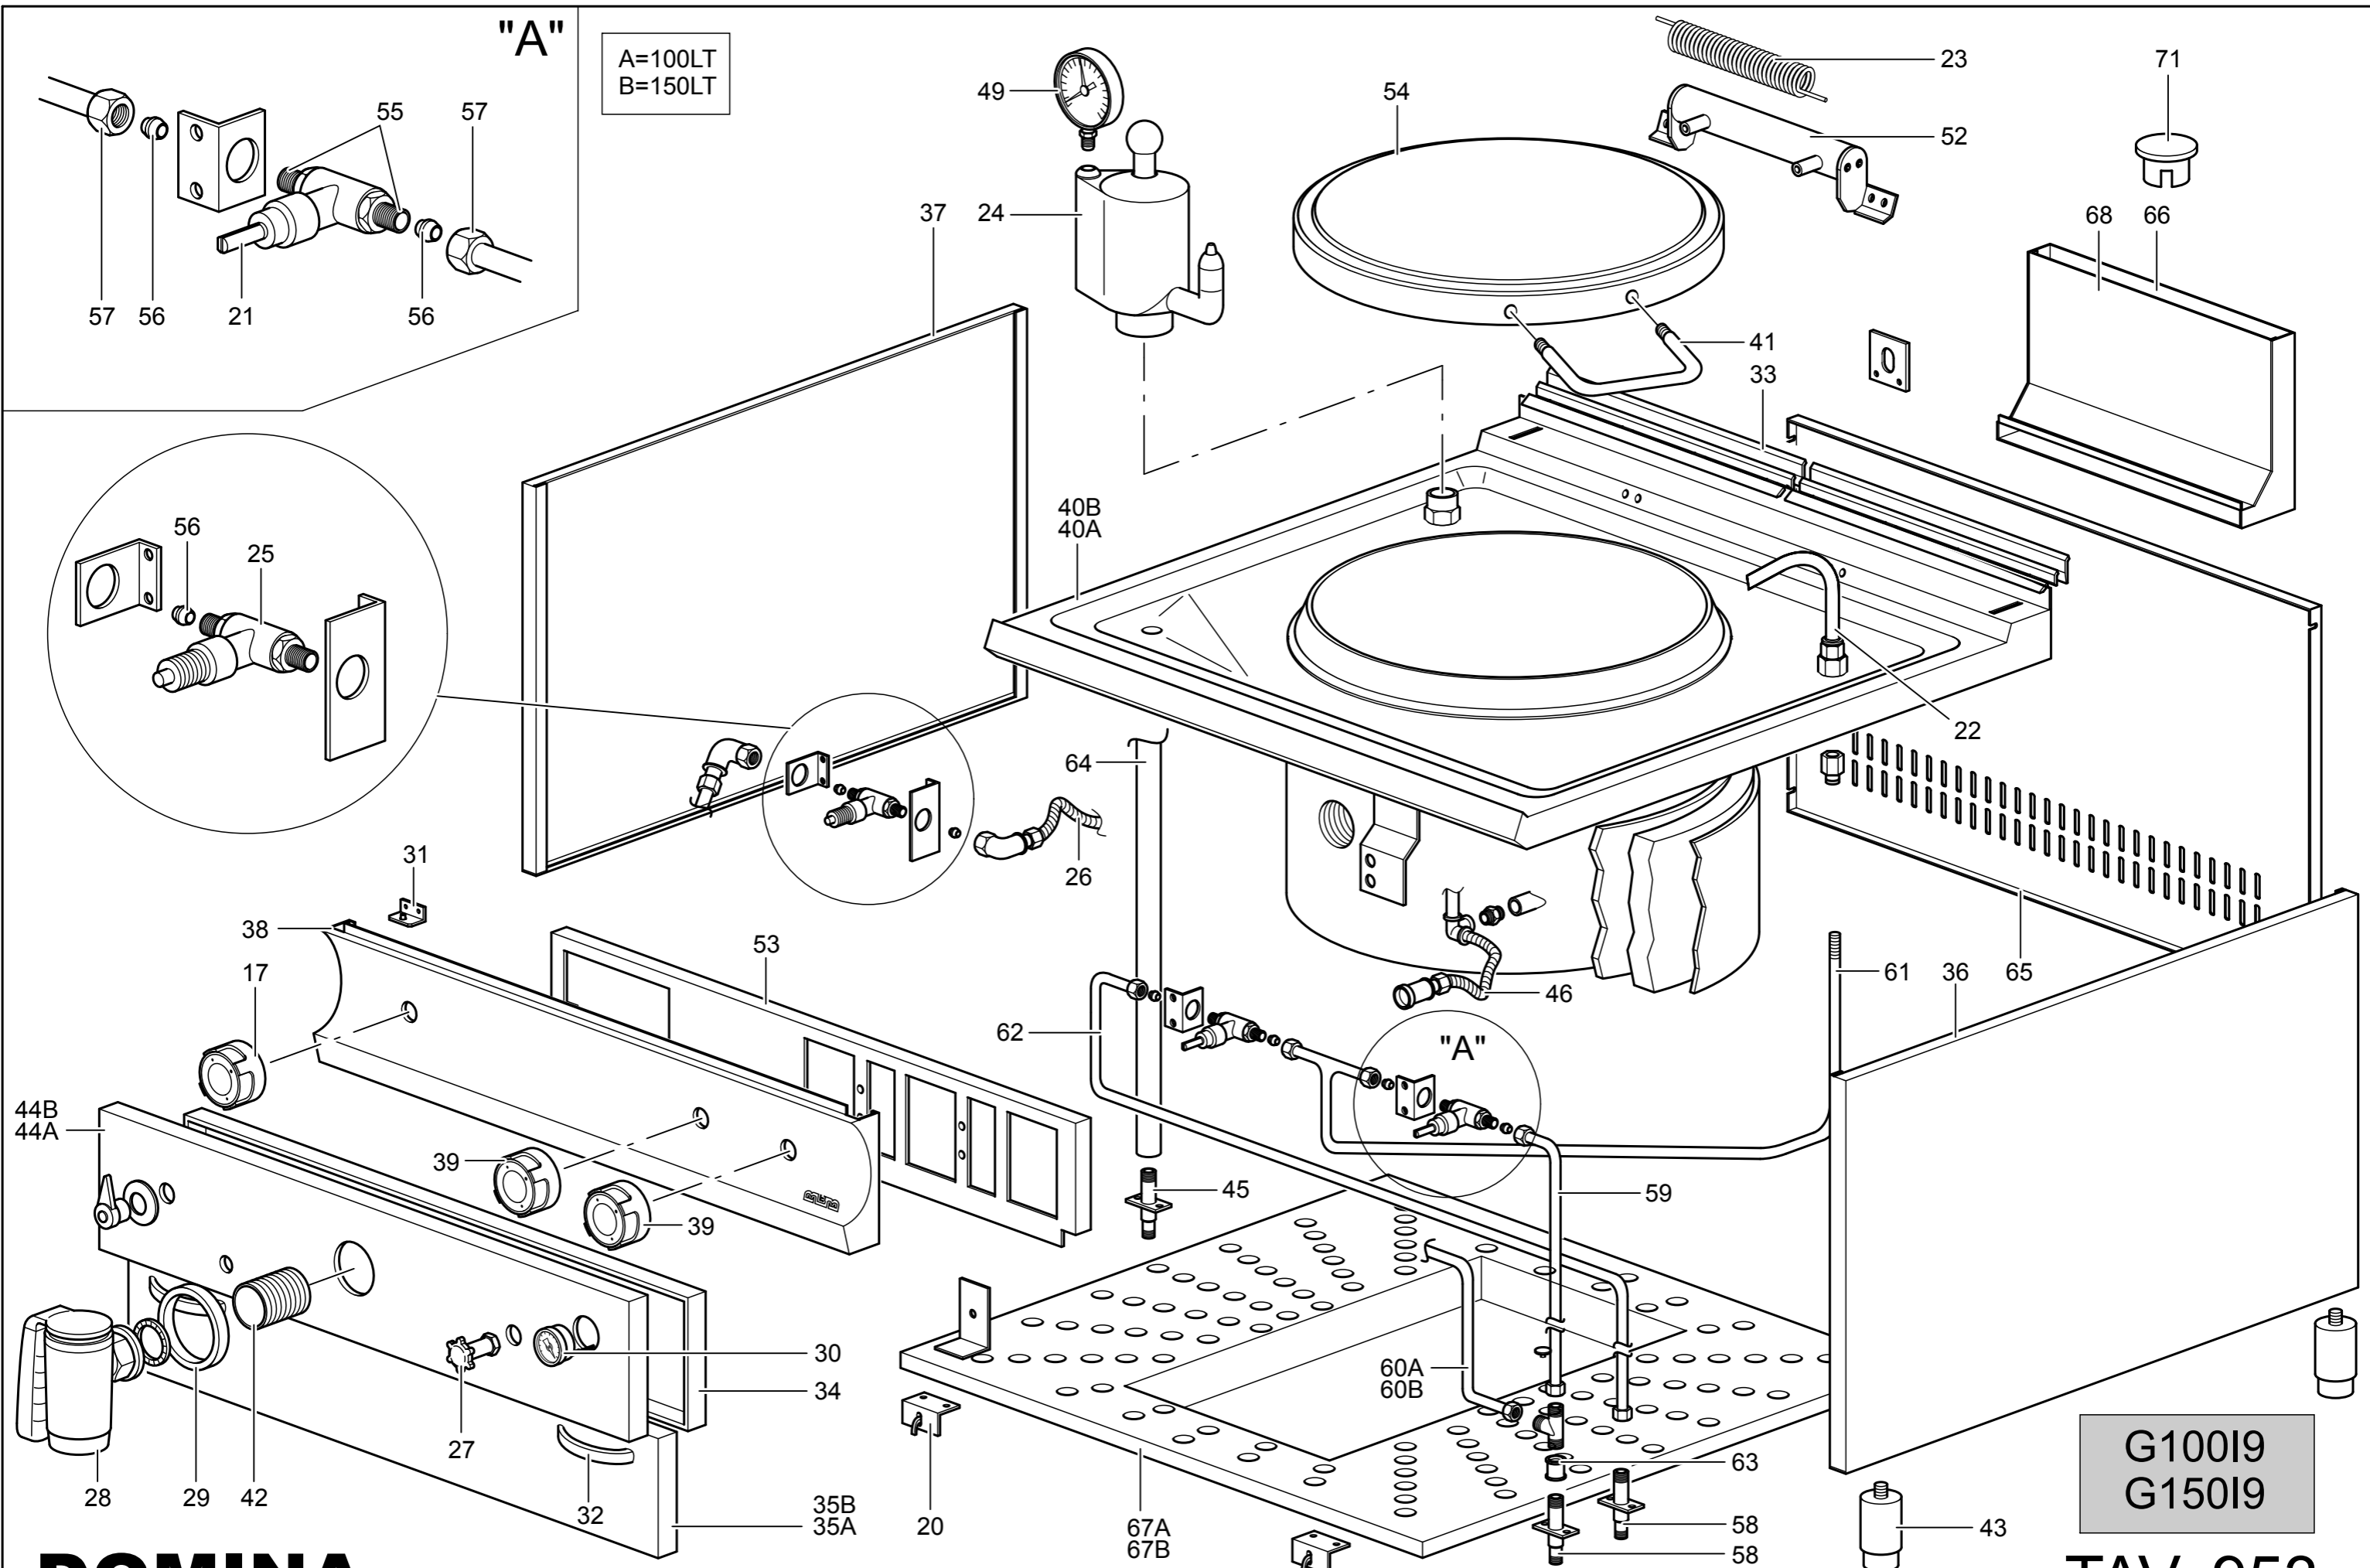

"A"

A=100LT
B=150LT

DOMINA

G100I9
G150I9

TAV. 953

A=100LT
B=150LT

G100I9
G150I9

TAVOLA	POS.	CODICE	ITALIANO	FRANCESE	INGLESE	TEDESCO
DOMINA TAV. 953	(1)	GACP800065	AS. PILOTA	VEILLEUSE	PILOT	PILOTBRENNER
DOMINA TAV. 953	2	PACP800212	TU.PILOTA BRUC.	TUBE VEILLEUSE	PILOT PIPE	PILOTBRENNERROHR
DOMINA TAV. 953	(3)	RTCP800019	RUB.V.	ROBINET	TAP	HAHN
DOMINA TAV. 953	4	RTCP800021	CALOTTA RUB.D.20	ECROU POUR ROBINET D.20	NUT FOR TAP D.20	MUTTER FÜR SCHLAUCH D.20
DOMINA TAV. 953	5	RTCP800020	BICONO RUB.D.20	BICONE D.20	DOUBLE CONE D.20	DOPPELKONUS D.20
DOMINA TAV. 953	6	RTCP800023	BICONO RUB.D.16	BICONE D.16	DOUBLE CONE D.16	DOPPELKONUS D.16
DOMINA TAV. 953	7	RTCP800022	CALOTTA RUB.D.16	ECROU POUR ROBINET D.16	NUT FOR TAP D.16	MUTTER FÜR SCHLAUCH D.16
DOMINA TAV. 953	(8)	RTCP800067	TERMOSTATO LIMIT	THERMOSTAT LIMIT	LIMIT THERMOSTAT	THERMOSTAT LIMIT
DOMINA TAV. 953	9	RTCP800073	RACCORDO INT.T/C.RUB.V.	RACCORD THERMOCOUPLE	THERMOCOUPLE FITTING	ANSCHLUBSTÜCK
DOMINA TAV. 953	(10)	RTCU700374	T/COPPIA	THERMOCOUPLE	THERMOCOUPLE	THERMOELEMENT
DOMINA TAV. 953	11	RTCU800335	BRUC.CENT.	BRÛLEUR CENTRALE	CENTRAL BURNER	MITTLERER BRENNER
DOMINA TAV. 953	(12)	RTCU900010	CAND.ROT.	BOUGIE OXIDE RONDE	ROUND SPARK	ZÜNDKERZE
DOMINA TAV. 953	13	RTCU900018	BICONO D.6	BICONE D.6	DOUBLE CONE D.6	DOPPELKONUS D.6
DOMINA TAV. 953	14	RTCU800339	CALOTTA D.6	ECROU D.6	NUT D.6	MUTTER D.6
DOMINA TAV. 953	15	RTCU900215	RACCORDO CAND.PIL.ST.	RACCORD POUR BOUGIE VEILLEUSE	FITTING FOR PILOT SPARK PLUG	ANSCHLUSSTÜCK
DOMINA TAV. 953	16A	162902	AS.RAMPA	RAMPE	RAMP	RAMPE
DOMINA TAV. 953	16B	160452	AS.RAMPA	RAMPE	RAMP	RAMPE
DOMINA TAV. 953	(17)	165927+164581	MANOP.RUB.V.+ANELLO	POIGNÉE ROBINET+ANNEAU	TAP KNOB+RING	HAHNKUGELGRIF+RING
DOMINA TAV. 953	18A	163274	TUBO ALIMENTAZIONE BRUCIATORE	TUBE ALIMENTATION BRULEUR	BURNER FEEDING PIPE	BRENNERVERSORUNGSRÖHR
DOMINA TAV. 953	18B	164997	TUBO ALIMENTAZIONE BRUCIATORE	TUBE ALIMENTATION BRULEUR	BURNER FEEDING PIPE	BRENNERVERSORUNGSRÖHR
DOMINA TAV. 953	(19)	RTCU700020	ACC.PIEZO+DADO	ALLUMAGE PIEZO + ECROU	PIEZO IGNITION + NUT	PIEZOELEKTRISCHER ANZÜNDER + MUTTER
DOMINA TAV. 953	20	RTBF900013	CERN.P.A.	CHARNIÈRE PORTE	DOOR HINGE	TÜRANGEL
DOMINA TAV. 953	21	RTCU600075	RUB.CAR.ACQ.	WATER TAP	ROBINET DE L'EAU	WASSERHAHN
DOMINA TAV. 953	22	RTCP800024	EROGATORE ACQUA	DISTRIBUETUR DE L'EAU	WATER DISTRIBUTOR	WASSERVERSORGER
DOMINA TAV. 953	23	RTCP800026	MOLLA CERNIERA	RESSORT DE LA CHARNIÈRE	HINGE SPRING	MANOMETER
DOMINA TAV. 953	24	RTCP800064	VALV.SIC.	SOUPAPE DE SÛRETÉ	SAFETY VALVE	SICHERHEITSVENTIL
DOMINA TAV. 953	25	RTCP700003	RUB.CAR.ACQ.	ROBINET DE L'EAU	WATER TAP	WASSERHAHN
DOMINA TAV. 953	26	RTCP800163	TU.FLES+G.AL.RUB.LIV.	TUYAU	PIPE FLEXIBLE	ROHR FLEXIBEL
DOMINA TAV. 953	27	RTCP800065	RUB.LIVELLO	ROBINET NIVEAU	LEVEL COCK	PEGELHAHN
DOMINA TAV. 953	28	RTCP900004	RUB.SCA.	ROBINET DE DECHARGE DE L'EAU	WATER DISCHARGE TAP	ABLASSHAHN
DOMINA TAV. 953	29	RTCP900018	BORCHIA	CLOU	BOSS	AUFLAGE
DOMINA TAV. 953	30	161827	TERMOMET.D.52/250	THERMOMETRE	THERMOMETER	THERMOMETER
DOMINA TAV. 953	31	160028	SQ.FIS.CRUSCOTTO	ÉGUERRE DE FIXAGE DU PANNEAU DE CONTRÔLE	BRACKET TO FIX THE CONTROL PANEL	STEUERTAFELBEFESTIGUNGSWINKEL
DOMINA TAV. 953	32	160270	MANIGLIA NICH.SAT.	POIGNÉE	COVER	HANDGRIFF
DOMINA TAV. 953	33	160286	GRIGLIA CAM. NERA/LUC/RAAF	GRILLE DE PLAQUE	WORK PLANE GRATE	PLATTENROST
DOMINA TAV. 953	34	162867	C/PORTA	CONTRE PORTE	COUNTER DOOR	GEGENTÜR
DOMINA TAV. 953	35A	162868	PORTA	PORTE	DOOR	TÜR
DOMINA TAV. 953	35B	162884	PORTA	PORTE	DOOR	TÜR
DOMINA TAV. 953	36	162676	FIANCO DX	CÔTÉ DROITE	RIGHT SIDE	RECHTE SEITE
DOMINA TAV. 953	37	162677	FIANCO SX	CÔTÉ GAUCHE	LEFT SIDE	LINKE SEITE
DOMINA TAV. 953	38	160456	AS.CRUSCOTTO	PANNEAU DE CONTRÔLE	CONTROL PANEL	STIRNBRETT
DOMINA TAV. 953	(39)	165925+164580	MAN.RUB.CAR.ACQ.+ANELLO ACQUA FREDDA	POIGNÉE ROBINET EAU+ANNEAU	WATER TAP KNOB+RING	HAHNKUGELGRIF+RING
DOMINA TAV. 953		165925+164586	MAN.RUB.CAR.ACQ.+ANELLO ACQUA CALDA	POIGNÉE ROBINET EAU+ANNEAU	WATER TAP KNOB+RING	HAHNKUGELGRIF+RING
DOMINA TAV. 953	40A	163272	AS.PENTOLA	RÉCIPIENT	BOWL	TOPFBEHÄLTER
DOMINA TAV. 953	40B	164561	AS.PENTOLA	RÉCIPIENT	BOWL	TOPFBEHÄLTER
DOMINA TAV. 953	41	160676	MANIGLIA COPERCHIO	POIGNÉE DU COUVERCLE	COVER HANDLE	TOPFDECKEL
DOMINA TAV. 953	42	160927	NIPLES	NIPLES	NIPLES	NIPPEL
DOMINA TAV. 953	43	162267	PIEDINO	PIED	FOOT	FUSS
DOMINA TAV. 953	44A	162870	FACCIATA EST.	DEVANTURE EATERNE	EXTERNAL FACE	EXTERNAL FACE
DOMINA TAV. 953	44B	162880	FACCIATA EST.	DEVANTURE EATERNE	EXTERNAL FACE	EXTERNAL FACE
DOMINA TAV. 953	45	164809	AS. ATTACCO SCARICO ACQUA	ATTAQUE DE DECHARGE DE L'EAU	WATER DISCHARGE CONNECTION	ABLASS
DOMINA TAV. 953	46	PACP800010	TU.FLES+G. AL.RUB.IMB.	TUYAU	PIPE FLEXIBLE	ROHR FLEXIBEL
DOMINA TAV. 953	47	VEDI MANUALE UGELLI	INIETTORE PILOTA			