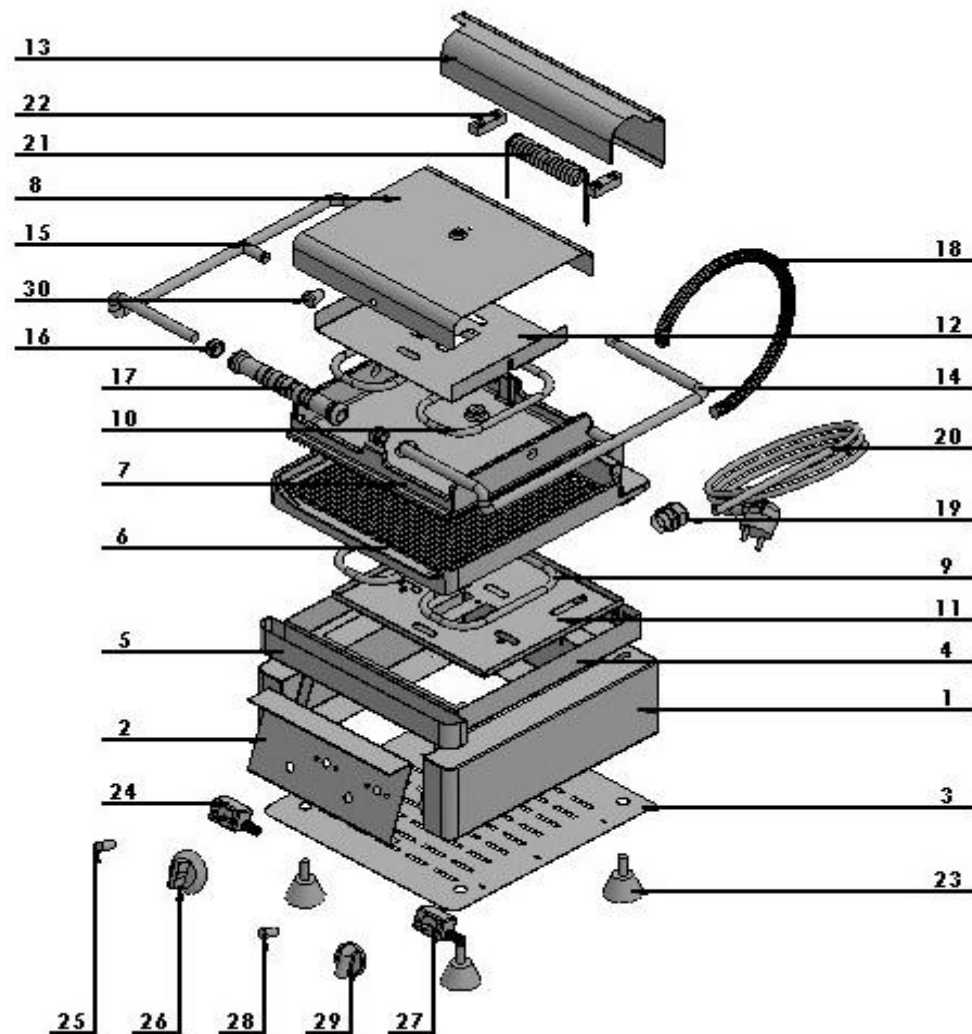

Fast Food Kontaktgrill

Artikel-Nr. 255016 (KG2525E)

Explosionszeichnung / Ersatzteile

Bitte bei Ersatzteilbestellung immer Artikelnummer und Seriennummer mit angeben!

PRODUKT / PRODUCT

KG 2525 E / 255016
 KG 2525 E CONTACT GRILL

DATUM / DATE

10/11/2013

DETAIL BILD
 DETAIL PICTURE

SEITENZAHL: 1 / 3
 PAGE NO.: 1 / 3

KG 2525 E		Grillfläche : 25 x 25 cm.	Cooking Surface : 25 x 25 cm.
		Anschluß : 1,75 kW - 230 / 400 V	Power : 1,75 kW - 230 / 400 V
		Außenmaße : 28 x 28 x 30 cm.	Outside Dim.: 28 x 28 x 30 cm.
		Gewicht : 16 Kg.	Weight : 16 Kg.