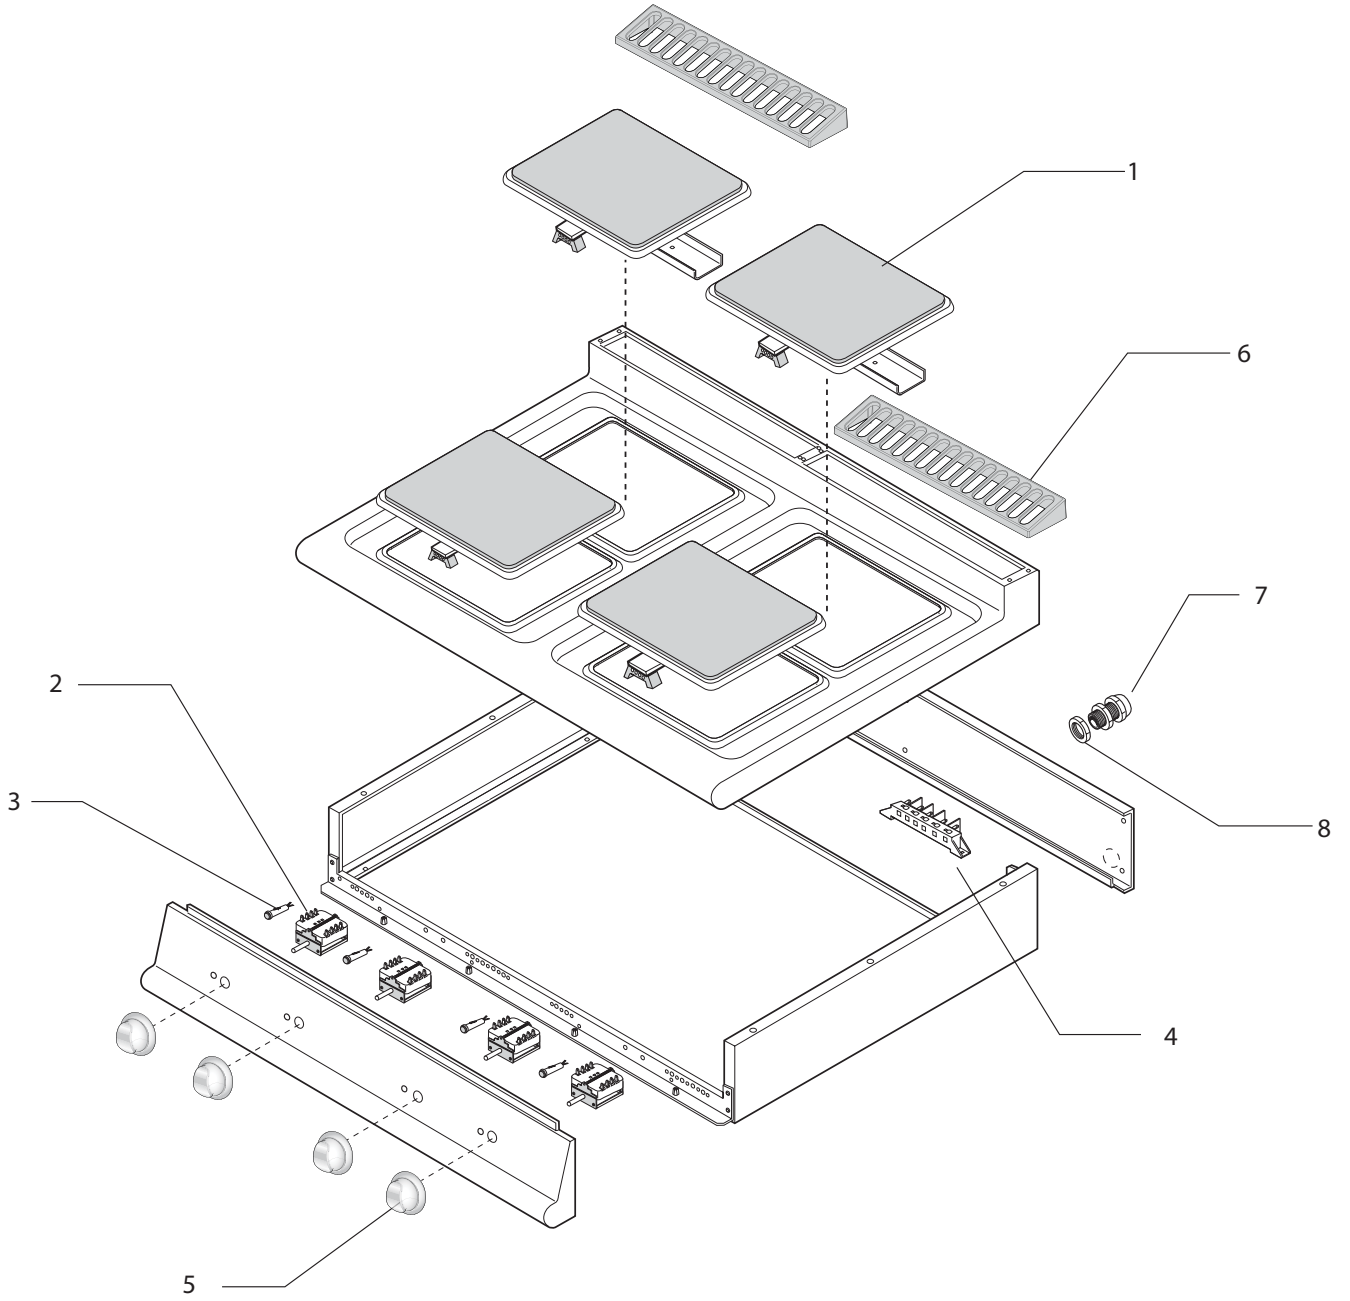

Thermische Geräte Serie 900 Elektro-Herd

Artikel-Nr. 141012 (90PCVP/E801)

Explosionszeichnung / Ersatzteile

Bitte bei Ersatzteilbestellung immer Artikelnummer und Seriennummer mit angeben!

90PC/E801

C

Series 900
Electric Range 90PC/E801

Table_A

POS.	CODE	PIECES	DESCRIPTION	DATA	C
1	MA1937400	4	HOT PLATE		C
2	MA166100	4	SWITCH		C
3	MA10910599	4	LAMP		C
4	CR0588170	1	TERMINALE BOARD		
5	CR0934760	4	SWITCH KNOB		C
6	CR0901240	2	EXHAUSTING GRID		
7	BN6A025550	1	CABLE RETAINER		
8	MA1037114500	1	NUT LOCK		