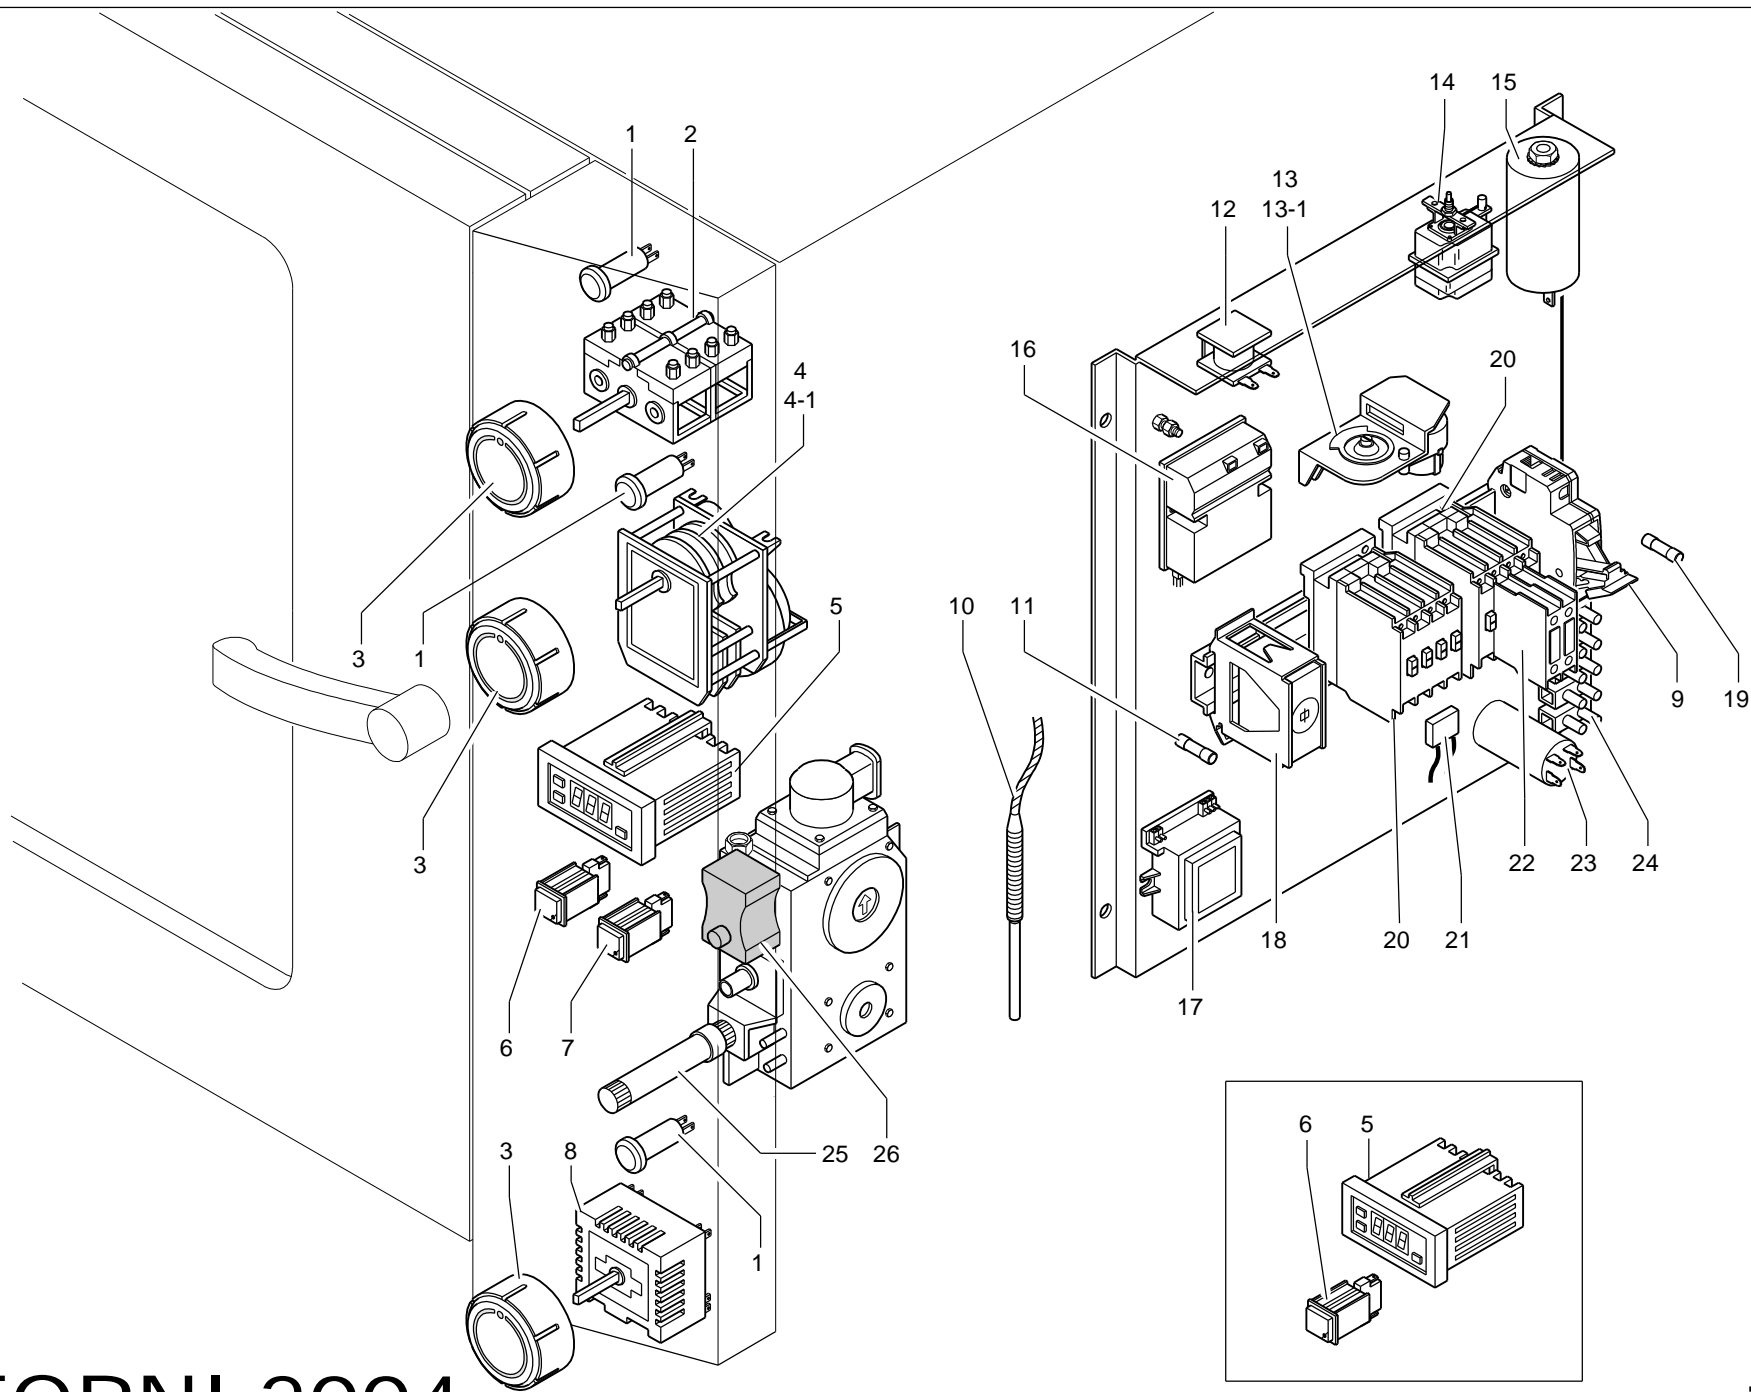

FORNI 2004

FGP 080

TAV. 732

TAVOLA	POS.	CODICE	ITALIANO	FRANCESE	INGLESE	TEDESCO
FORNI TAV. 732	1	RTCU900072	LAMP.SP.GIALLA	LAMPE TÉMOIN JAUNE	YELLOW WARNING LAMP	GELBE KONTROLLEUCHTE
FORNI TAV. 732	(2)	RTFOC00694	COMM.	COMMUTATEUR	COMMUTATOR	KOMMUTATORGRIFF
FORNI TAV. 732	3	164761	MANOPOLA	BOUTON	KNOB	DREHGRIF
FORNI TAV. 732	(4)	RTFOC00030	TIMER 50HZ	TIMER 50HZ	TIMER 50HZ	TIMER 50HZ
FORNI TAV. 732	4-1	RTFOC00185	TIMER 60HZ	TIMER 60HZ	TIMER 60HZ	TIMER 60HZ
FORNI TAV. 732	(5)	RTFOC00029	TERMOSTATO ELETTRONICO	THERMOSTAT ELECTRONIQUE	THERMOSTAT ELETTRONICO	ELEKTRONIKTERMOSTAT
FORNI TAV. 732	6	RTFOC00362	PULSANTE BIP.	BOUTON DOUBLE VITESSE	PUSHBUTTON DOPPIA VELOC.	SCHALTER DOPELTE GESCHWINDIGKEIT
FORNI TAV. 732	7	RTFOC00387	PULSANTE LUCE	BOUTON LUMIÈRE DU FOUR	PUSHBUTTON LIGHT OVEN	SCHALTER LICHT HERD
FORNI TAV. 732	8	RTCU800066	REGOLATORE ENERGIA	REGULATEUR DE ENERGIE	POWER REGULATOR	REGLER ENERGIE
FORNI TAV. 732	9	RTFOC00048	P/FUSIBILE	PORTE-FUSIBLES	FUSE HOLDER	SICHERUNGSHALTER
FORNI TAV. 732	(10)	RTFOC00034	TERMOCOPPIA	THERMOCOUPLE	THERMCOPIA	WAERMEPAAR
FORNI TAV. 732	11	RTFOC00047	FUSIBILE DA 100 MA.	FUSIBLE DA 100 MA.	FUSIBLE DA 100 MA.	SICHERUNG 100 MA.
FORNI TAV. 732	(12)	RTFOC00046	RONZATORE	SONNETTE	ALLARM	SUMMER
FORNI TAV. 732	13	RTFOC00042	CICLATORE 50HZ	IMPULSION DONNEURS 50 HZ	IMPULSE GIVER 50 HZ	IMPULSGEBER 50 HZ
FORNI TAV. 732	13-1	RTFOC00184	CICLATORE 60HZ	IMPULSION DONNEURS 60 HZ	IMPULSE GIVER 60 HZ	IMPULSGEBER 60 HZ
FORNI TAV. 732	(14)	RTFOC00483	T.L. T350	THERMOSTAT LIMITATEUR	THERMOSTAT LIMIT. OVEN	LIMIT THERMOSTAT
FORNI TAV. 732	15	RTFOC00053	CONDENSATORE	CONDENSATEUR	CONDENS. MOTOR	CONDENS. MOTOR
FORNI TAV. 732	(16)	RTBF800129	ACC.E.	ALLUMAGE ÉLECTRONIQUE	ELECTRONIC LIGHTING	ELEKTRONISCHE BELEUCHTUNG
FORNI TAV. 732	17	RTFOC00039	TRASF. 220/12V	TRANSFORMATEUR	TRASFORMATOR	TRASFORMATOR
FORNI TAV. 732	18	RTFOC00048	P/FUSIBILE	PORTE-FUSIBLES	FUSE HOLDER	SICHERUNGSHALTER
FORNI TAV. 732	19	RTFOC00284	FUSIBILE 6,3 A	FUSIBLE 6,3 A	FUSIBLE 6,3 A	SICHERUNG 6,3 A
FORNI TAV. 732	20	164608	RELAIS	RELAIS	RELAY	RELAIS
FORNI TAV. 732	21	RTFOC00023	A/DISTURBO	ANTI-PERTURBATION	ANTIJAMMING FILTER	FILTER A/STÖRUNG
FORNI TAV. 732	22	RTFOC00469	CONTATTI	AUXILIARIE CONTACT	AUXILIARY CONTACT	HILFSANSCHLÜSSE
FORNI TAV. 732	23	RTFOC00309	A/DISTURBO	ANTI-PERTURBATION	ANTIJAMMING FILTER	FILTER A/STÖRUNG
FORNI TAV. 732	24	RTBF900045	MORSETTIERA	GROUPE DE CONNECTION 6 POLES	TERMINAL BLOCK 6 POLES	KLEMMBRETT 6 POLIG
FORNI TAV. 732	25	RTFOC00391	PROLUNGA VALVOLA	PROLONGE VALVE GAZ	VALVE UNIT EXTENSION	VERLÄNGERUNG GASVENTIL
FORNI TAV. 732	26	RTFOC00462	BOBINA EV2 220V	BOBINE EV2 220V	COIL EV2 220V	COIL EV2 220V

○ = RICAMBI CONSIGLIATI - RECOMMENDED SPARE PARTS