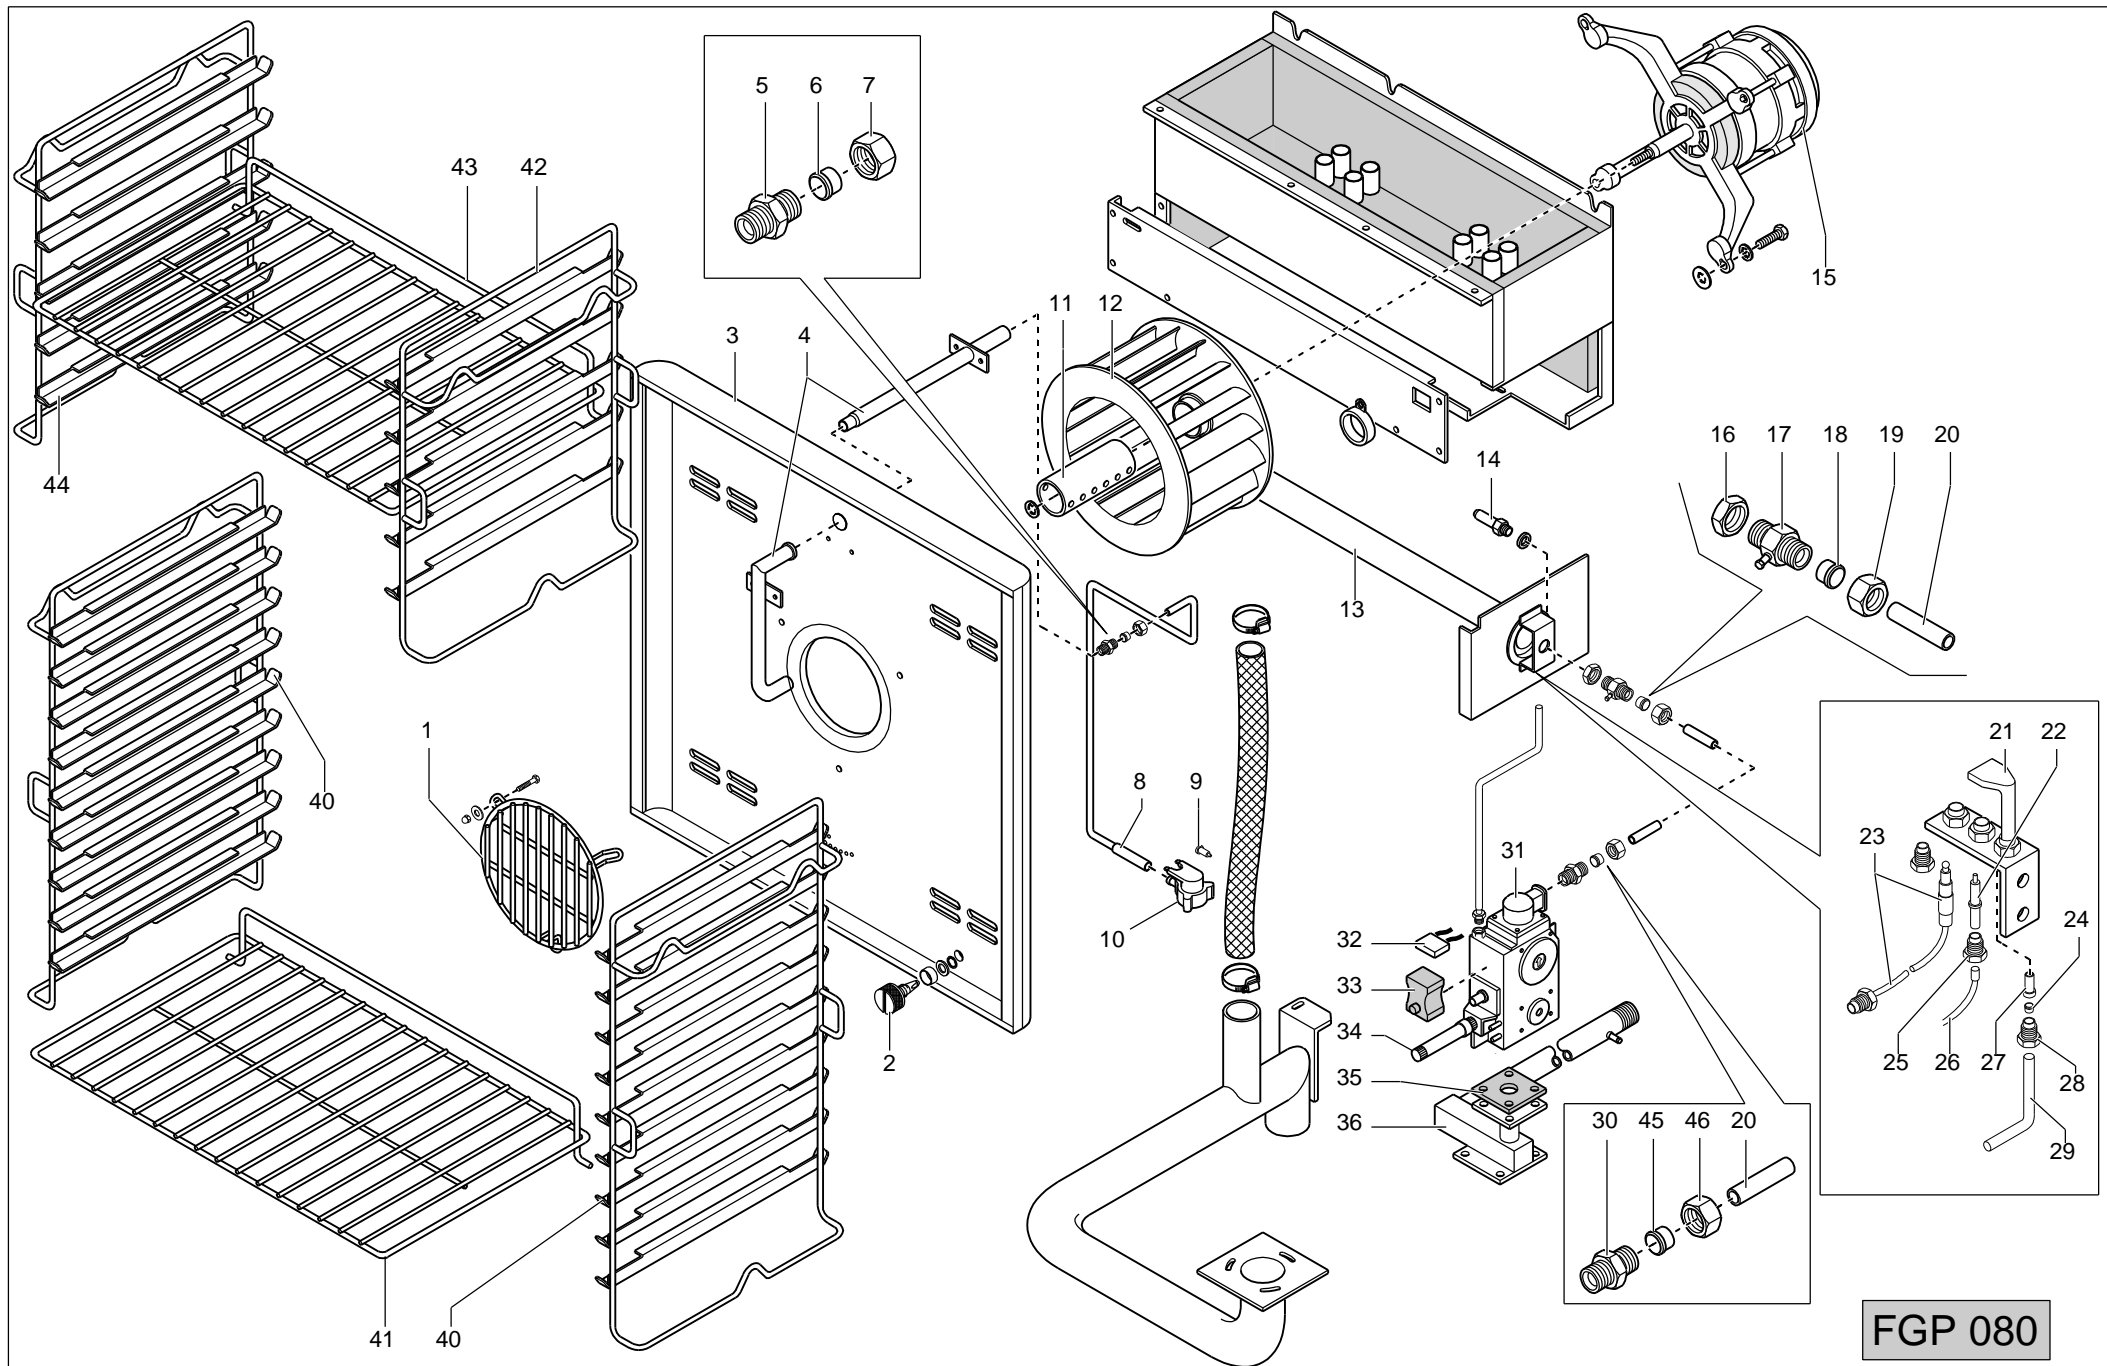

FGP 080

FORNI 2004

TAV. 731

TAVOLA	POS.	CODICE	ITALIANO	FRANCESE	INGLESE	TEDESCO
FORNI TAV. 731	1	RTFOC00174	GRIGLIA PROT.VENT.	GRILLE DE PROTECTION	GRILL IMPELLER PROTECTION	SCHUTZGITTER SCHORNSTEIN
FORNI TAV. 731	2	RTFOC00334	AT.RAPIDO	ATTAQUE RAPIDE	CONNECTION	SCHNELLANSCHLUSS
FORNI TAV. 731	3	PAFOC00566	CONV.ARIA	CONVOYEUR DE L'AIR	CHIMNEY	SCHORNSTEIN
FORNI TAV. 731	4	RTFOC00492	TU.UMIDIFICATORE	HUMIDIFICATEUR	HUMIDIFIER	BEFEUCHTER
FORNI TAV. 731	5	RTFOC00557	INIET.UMIDIF.FCV D.1.5	INJECTEUR HUMIDIFICATEUR	INJECTOR HUMIDIFIER	EINSPRITZER BEFEUCHTER
FORNI TAV. 731	6	RTCU900018	BICONO D.6	BICONE POUR TUBE Ø 6	BICONE FOR PIPE Ø 6	ZWEIKEGEL Ø 6
FORNI TAV. 731	7	RTFOC00020	CALOTTA UMIDIF.	ECROU	NUT	MUTTER
FORNI TAV. 731	8	RTFOC00750	TU.AL.ACQ.UMIDIF.	TUBE HUMIDIFICATEUR	PIPE HUMIDIFIER	ROHR BEFEUCHTER
FORNI TAV. 731	9	RTFOC00120	REGOLAT.E/ALV.FCV.ROSSO/0,25	REGULATEUR DE PORTÉE	FLOWREGULATOR	DURCHSTRÖMUNGSREGLER
FORNI TAV. 731	(10)	RTFOC00022	ELETTROVALVOLA	SOUPAPE	ELECTRIC VALVE	ELEKTROVENTIL
FORNI TAV. 731	11	RTFOC00437	NEBULIZZATORE	NÉBULISATEUR	DISTRIBUTOR	ZERSTÄUBER
FORNI TAV. 731	12	RTFOC00517	GIRANTE VENT.10G D.270 P.R.	MOBILE 50HZ	IMPELLER 50HZ	LAUFRAD 50HZ
FORNI TAV. 731	12-1	RTFOC00530	GIRANTE VENT.10G D270 P.R.60HZ	MOBILE 60HZ	IMPELLER 60HZ	LAUFRAD 60HZ
FORNI TAV. 731	13	GAFOC00073	AS.BRUC.FGC100	BRÛLEUR	BURNER	BRENNER
FORNI TAV. 731	14	VEDI MANUALE UGELLI	INIET.	INJECTEURG	INJECTORG	EINSPRITZERG
FORNI TAV. 731	15	RTFOC00066	MOTORE VENT.FEC100	MOTEUR	MOTOR	MOTOR
FORNI TAV. 731	16	RTCP800013	DADO 1/2" ESAGONALE	ECROU1/2"	NUT 1/2"	MUTTER 1/2"
FORNI TAV. 731	17	RTCP800012	SUPPORTO INIET.1/2"	SUPPORTO INJECTEUR	SUPPORT INJECTOR 1/2"	HALTERUNG EINSPRITZER
FORNI TAV. 731	18	RTBF800137	BICONO D.14	BICONE D.14	DOUBLE CONE D.14	DOPPELKONUS D.14
FORNI TAV. 731	19	RTBF800015	CALOTTA D.14	ECROU D.14	NUT D.14	MUTTER D.14
FORNI TAV. 731	20	RTFOC00490	TU.AL.BRUC.	TUYAU D'ALIMENTATION DU BRÛLEUR	PIPE.BURNERCHAMBER	ROHR .KAMMER
FORNI TAV. 731	(21)	RTCP800034	CORPO PIL.	VEILLEUSE	PILOT BODY	PILOTBRENNER
FORNI TAV. 731	(22)	RTCP800033	CAND.ROT.	BOUGIE OXIDE RONDO	SPARK PLUG	ZÜNDKERZE
FORNI TAV. 731	(23)	RTFOC00241	TERMOCOPPIA INT/BIF	THERMOCOUPLE INT/BIF	THERMOELEMENT INT/BIF	THERMOELEMENT
FORNI TAV. 731	24	RTCU800183	BICONO D.6	BICONE D.6	DOUBLE CONE D.6	DOPPELKONUS D.6
FORNI TAV. 731	25	RTCU900215	RACCORDO CAND.PIL.	RACCORD BOUGIE D'ALLUMAGE	UNION SPARK PLUG	ANSCHLUSS ZÜNDKERZE
FORNI TAV. 731	(26)	RTCU700005	CAVO ACC.F.	CABLE D'ALLUMAGE	CABLE FOR PIEZO LIGHTING	KABEL ANZ ÜNDER
FORNI TAV. 731	27	VEDI MANUALE UGELLI	INIET.PIL.	INJECTEUR VEILLEUSE	INJECTOR PILOT	FLÜSSIGGASEINSPRITZER
FORNI TAV. 731	28	RTCU800182	CALOTTA AC.D.6	CALOTTE D.6	CAP D.6	MUTTER D.6
FORNI TAV. 731	29	RTFOC00491	TU.PILOTA BRUC.	INJECTEUR BRÛLEUR PILOTBRENNER	BURNERPIPE	ROHR PILOTBRENNER
FORNI TAV. 731	30	RTCP900087	NIPLES	NIPLES 1/2" X M20	NIPLES 1/2" X M20	NIPPEL 1/2" X M20
FORNI TAV. 731	(31)	RTFOC00095	VALVOLA GAS	VALVE GAS	VALVE GAS	VENTIL GAS
FORNI TAV. 731	32	RTFOC00023	A/DISTURBO	ANTI-PERTURBATION	ANTIJAMMING FILTER	FILTER A/STÖRUNG
FORNI TAV. 731	33	RTFOC00188	*MAGNETE+CAVI	MAGNETO	MAGNET	MAGNET
FORNI TAV. 731	34	RTFOC00391	PROLUNGA VALV.	RALLONGE VALVE	VALVE EXTENSION	VERLÄNGERUNG VENTIL
FORNI TAV. 731	35	RTFOC00100	GUARNIZ.AS.RAMPA	GARNITURE RAMPE DU GAZ	GASKET RAMP GAS	DICHTUNG RAMPE GAS
FORNI TAV. 731	36	165883	AS.RAMPA	RAMPE DU GAZ	RAMP GAS	RAMPE GAS
FORNI TAV. 731	37	RTFOC00475	RAMPA SC.COND.	RAMPE DE DÉCHARGEMENT CONDENSE	RAMP CONDENSE	RAMPE DUNSTABZUG
FORNI TAV. 731	38	RTMIN00304	FASCETTA	BANDE	CLAMP	SCHELLE
FORNI TAV. 731	39	MPGOM12T01	TUBO GOMMA	TUBE EN CAOUTCHAUC	RUBBER PIPE	ROHR GUMMI
FORNI TAV. 731	40	RTFOC00527	GRIGLIA LAT. DX-SX GN 1/1	GRILLE LATÉRALE DROITE-GAUCHE GN 1/1	GRILL SIDERIGHT-LEFT GN 1/1	GRILL SEITERECHTS-LINKS GN 1/1
FORNI TAV. 731	41	RTFOC00175	GRIGLIA FORNO GN 1/1	GRILLE DU FOUR GN 1/1	GRILL OVEN GN 1/1	GRILL HERD GN 1/1
FORNI TAV. 731	42	RTFOC00590	GRIGLIA LAT.DX P/8G INOX	GRILLE LATÉRALE DROITE PÂTISSERIE	GRILL SIDERIGHT PASTRY	GRILL SEITE RECHTS KUNSTSTOFF
FORNI TAV. 731	43	RTFOC00083	GRIGLIA PASTIC.	GRILLE PÂTISSERIE	GRILL PASTRY	GRILL GEBÄCK
FORNI TAV. 731	44	RTFOC00591	GRIGLIA LAT.SX P/8G INOX	GRILLE LATÉRALE GAUCHE PÂTISSERIE	GRILL SIDELEFT PASTRY	GRILL SEITE LINKS KUNSTSTOFF.
FORNI TAV. 731	45	RTCP900088	BICONO D.14	BICONE	DOUBLE CONE	DOPPELKONUS
FORNI TAV. 731	46	RTCP900089	CALOTTA OT.D.14	ECROU	NUT	MUTTER