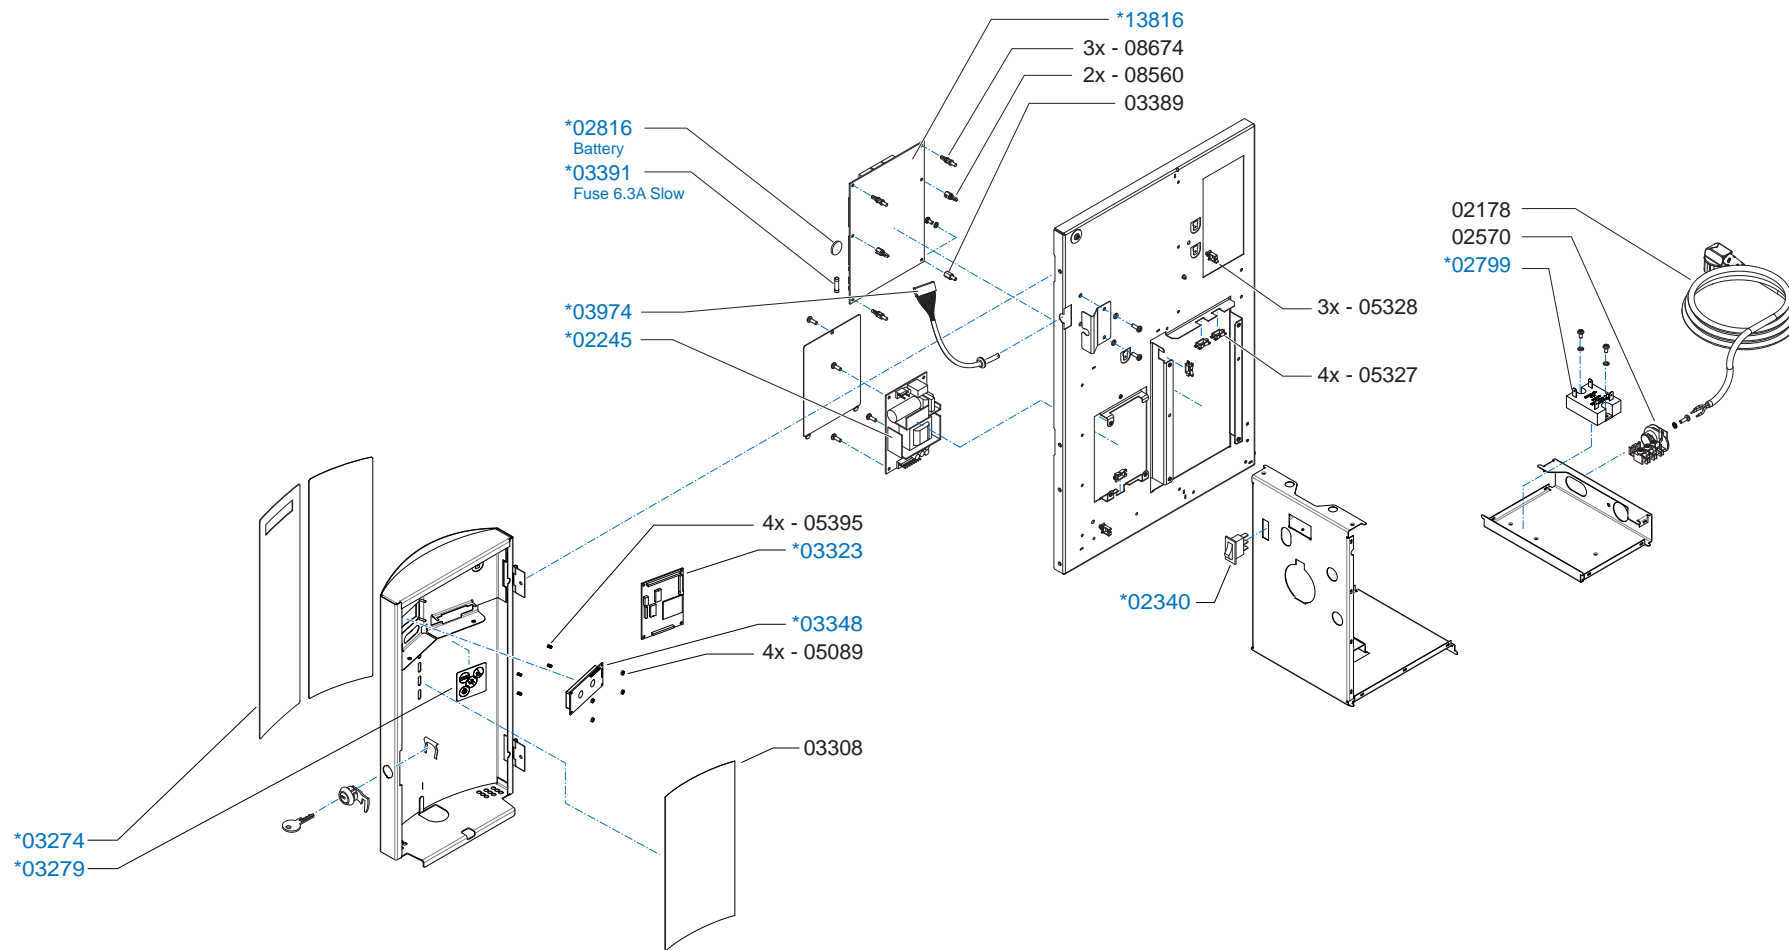

* Recommended Spare Part

Type : OPTIVEND CHOCO - Model 2009 -
Artikelnummer : 10450

From mach. nr. : 2S 11325
Date : 04-09

Page : 2 - 4
Rev. : 2

Drawer : RLF
Date : 06-04-2009

Rated voltage : 1N~ 220-240V 50-60Hz 3275W

Spare Parts Info

Animo®

www.animo.eu