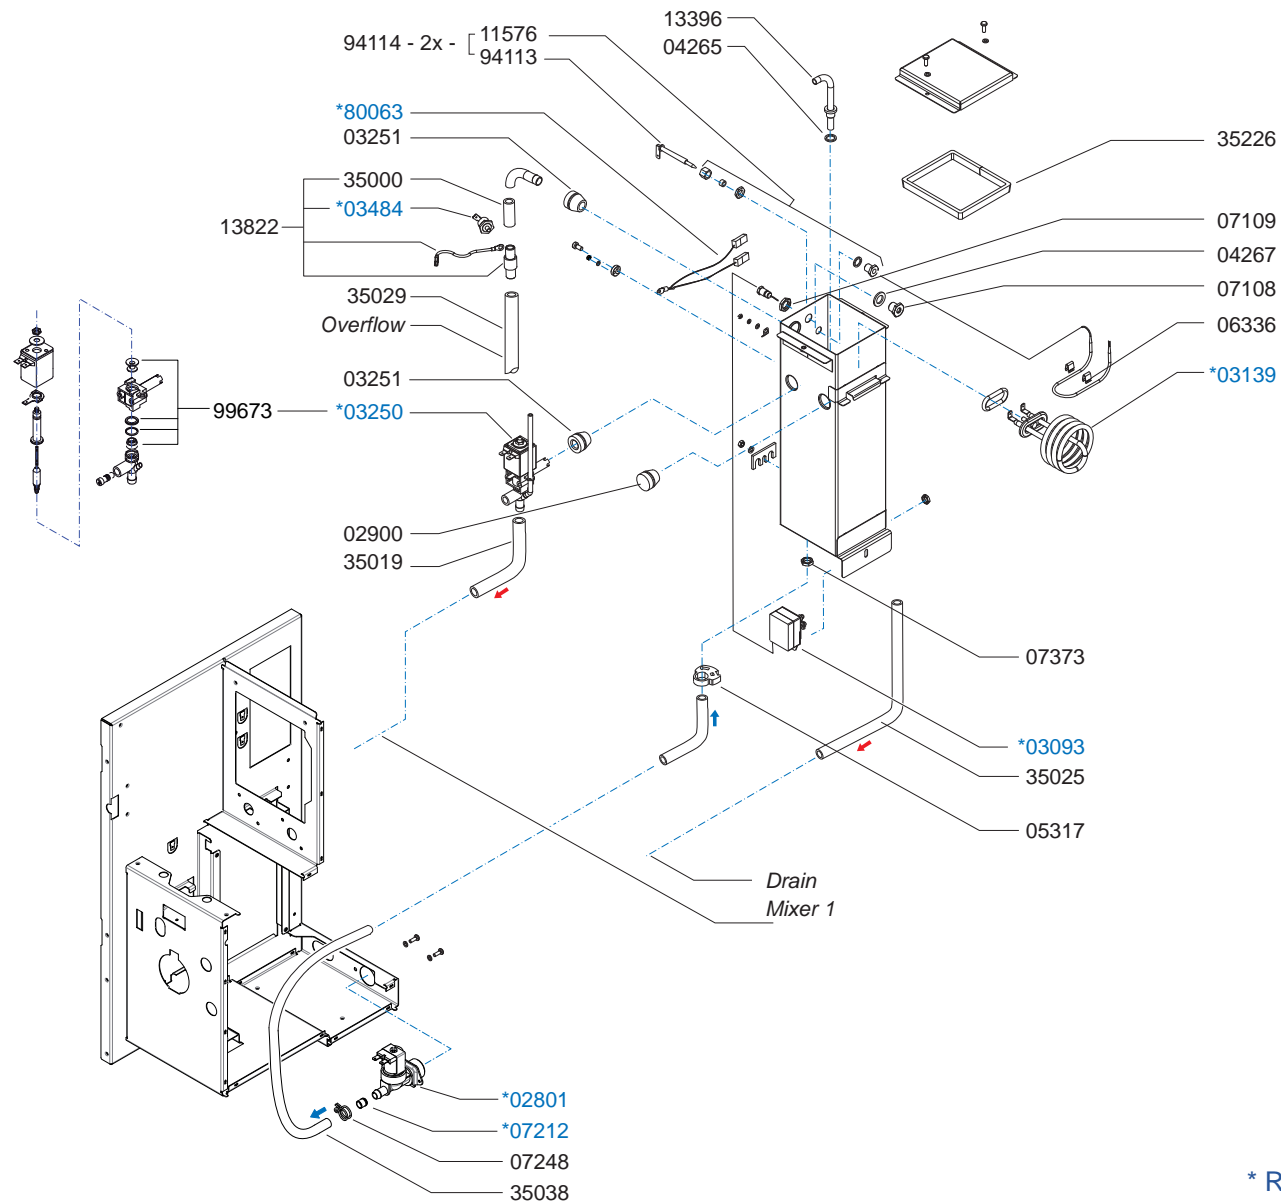

Page : 3 - 4
 Rev. : 2

Drawer : RLF
 Date : 06-04-2009

Rated voltage : 1N~ 220-240V 50-60Hz 3275W

Spare Parts Info

Animo®

www.animo.eu

* Recommended Spare Part

Type : OPTIVEND CHOCO - Model 2009 -
 Artikelnummer : 10450

Type : Optivend Coin System NRI
 Artikelnummer : MPR 99860

From mach. nr. : 1S 09911
 Date : 03-09

Page : 1 -1
 Rev. : 1

Drawer : W.B
 Date : 18-03-2009

Rated voltage : -

Spare Parts Info

Animo®

www.animo.eu