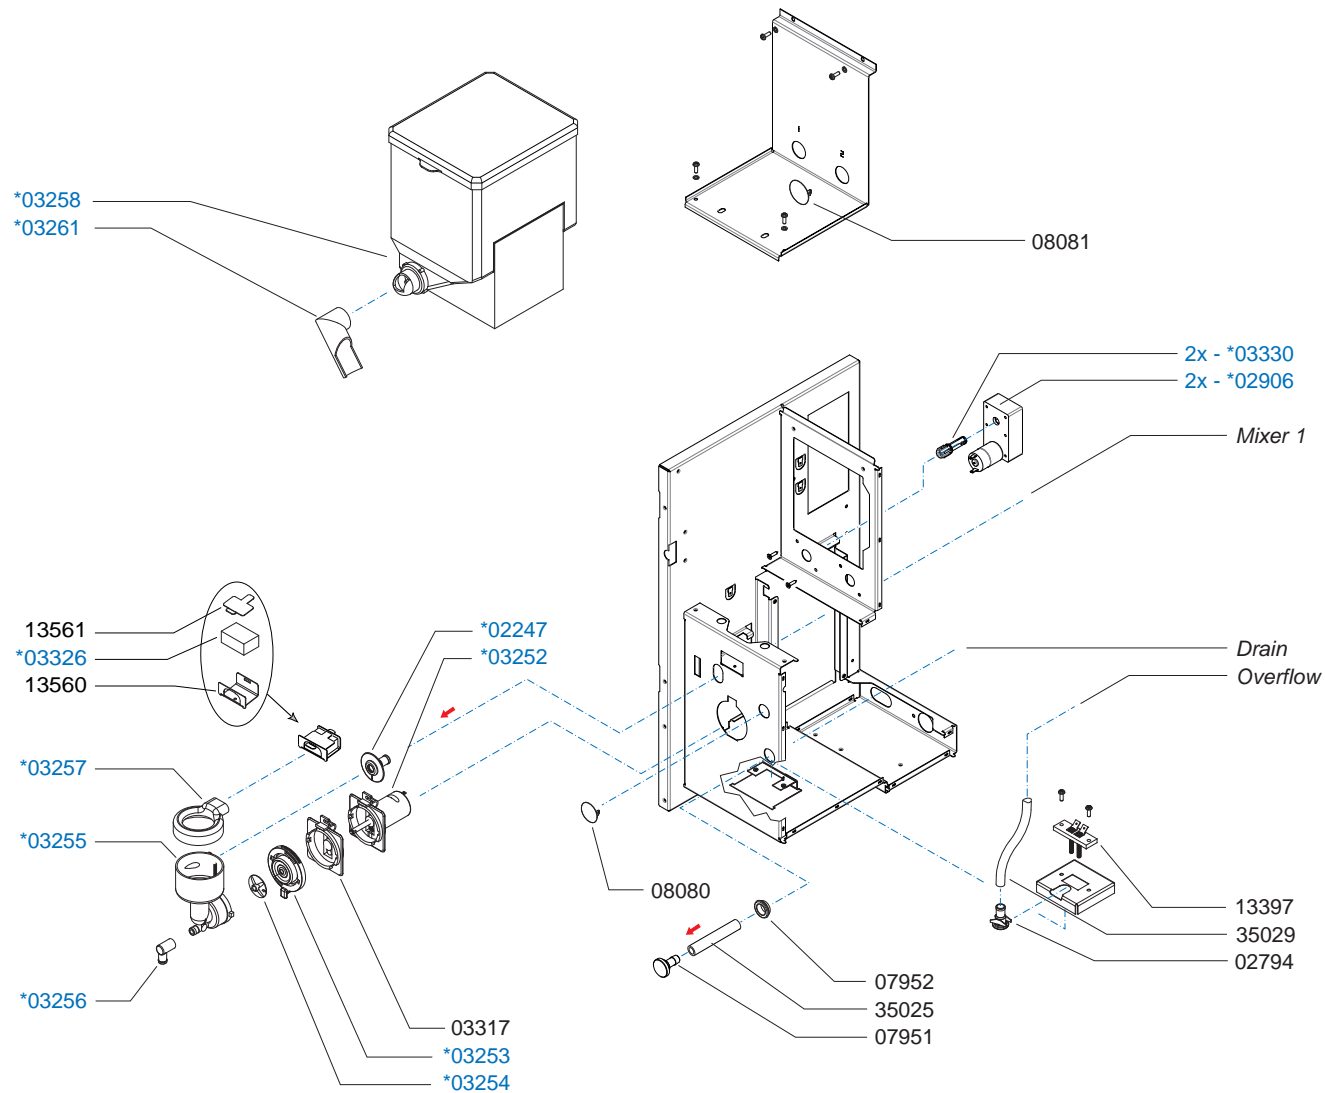

* Recommended Spare Part

Type : OPTIVEND CHOCO - Model 2009 -
 Artikelnummer : 10450

From mach. nr. : 2S 11325
 Date : 04-09

Page : 1 - 4
 Rev. : 2

Drawer : RLF
 Date : 06-04-2009

Rated voltage : 1N~ 220-240V 50-60Hz 3275W

Spare Parts Info

Animo®

www.animo.eu

* Recommended Spare Part

Type : OPTIVEND CHOCO - Model 2009 -
 Artikelnummer : 10450

From mach. nr. : 2S 11325
 Date : 04-09

Page : 2 - 4
 Rev. : 2

Drawer : RLF
 Date : 06-04-2009

Rated voltage : 1N~ 220-240V 50-60Hz 3275W

Spare Parts Info

Animo[®]

www.animo.eu

* Recommended Spare Part

Type : OPTIVEND CHOCO - Model 2009 -
 Artikelnummer : 10450

From mach. nr. : 2S 11325
 Date : 04-09

Type : Optivend Coin System NRI
 Artikelnummer : MPR 99860

From mach. nr. : 1S 09911
 Date : 03-09

Page : 1 -1
 Rev. : 1

Drawer : W.B
 Date : 18-03-2009

Rated voltage : -

Spare Parts Info

Animo®

www.animo.eu