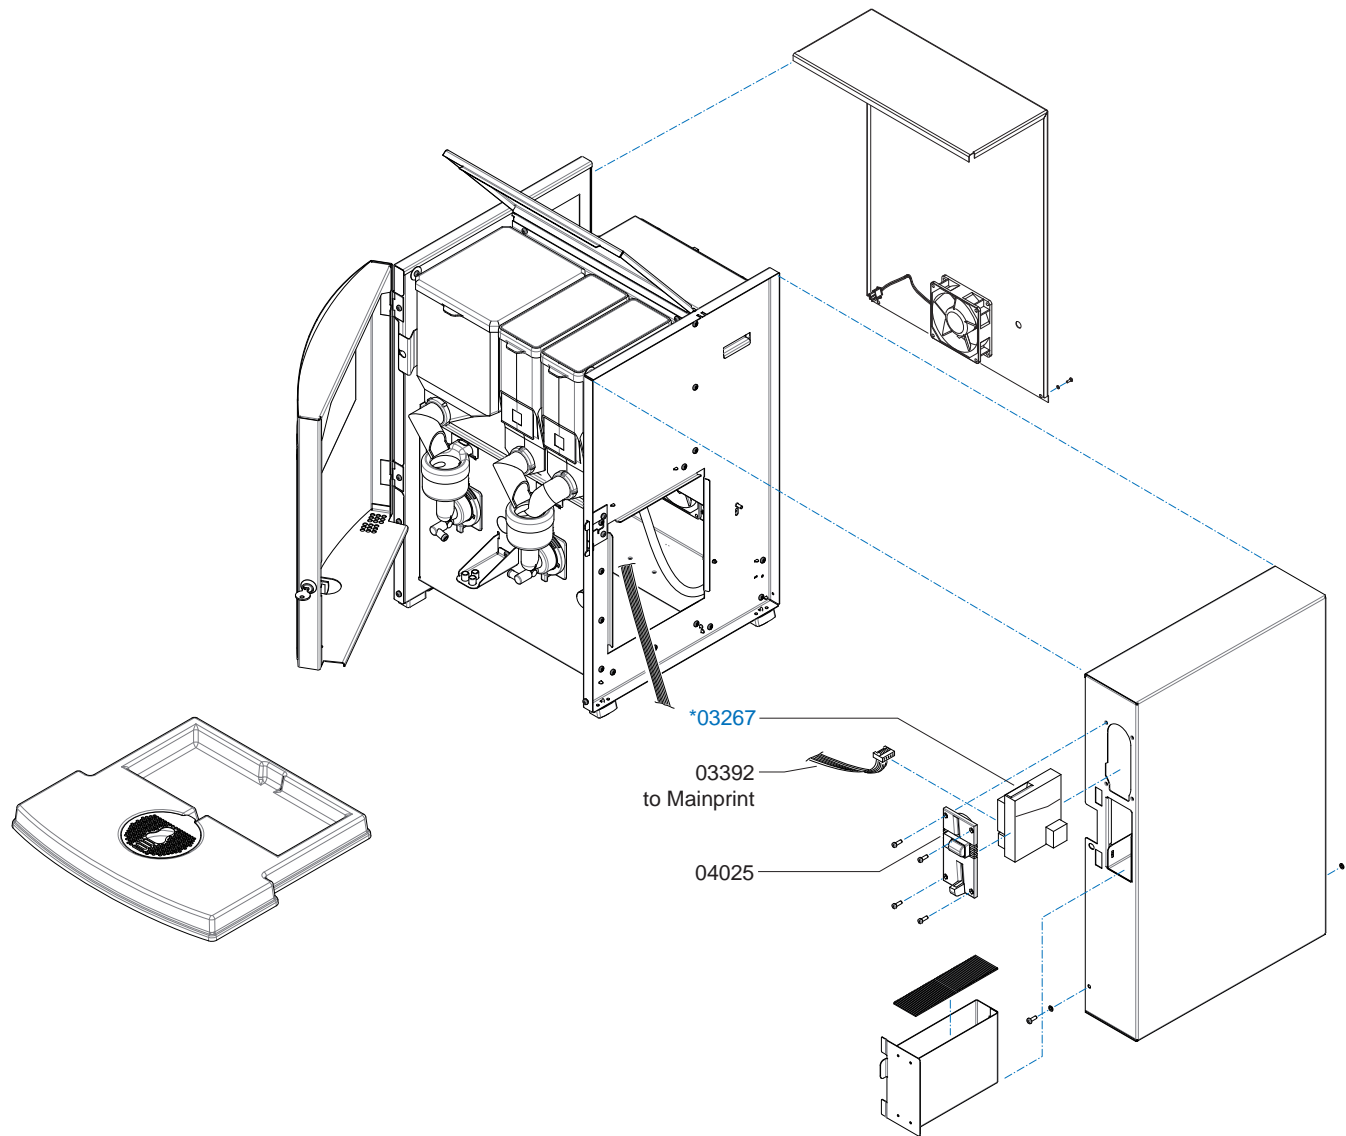

* Recommended Spare Part

Type : Optivend Coin System NRI
Artikelnummer : MPR 99860

From mach. nr. : 1S 09911
Date : 03-09

Page : 1 -1
Rev. : 1

Drawer : W.B
Date : 18-03-2009

Rated voltage : -

Spare Parts Info

Animo®

www.animo.eu