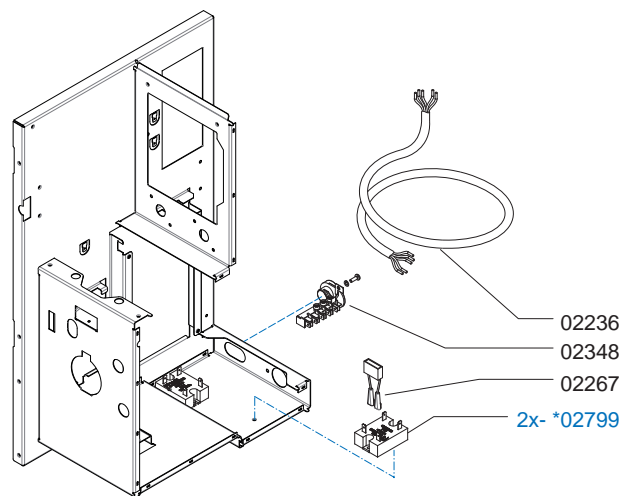

Optivend 3 & 4

Optivend Choco, 1 & 2