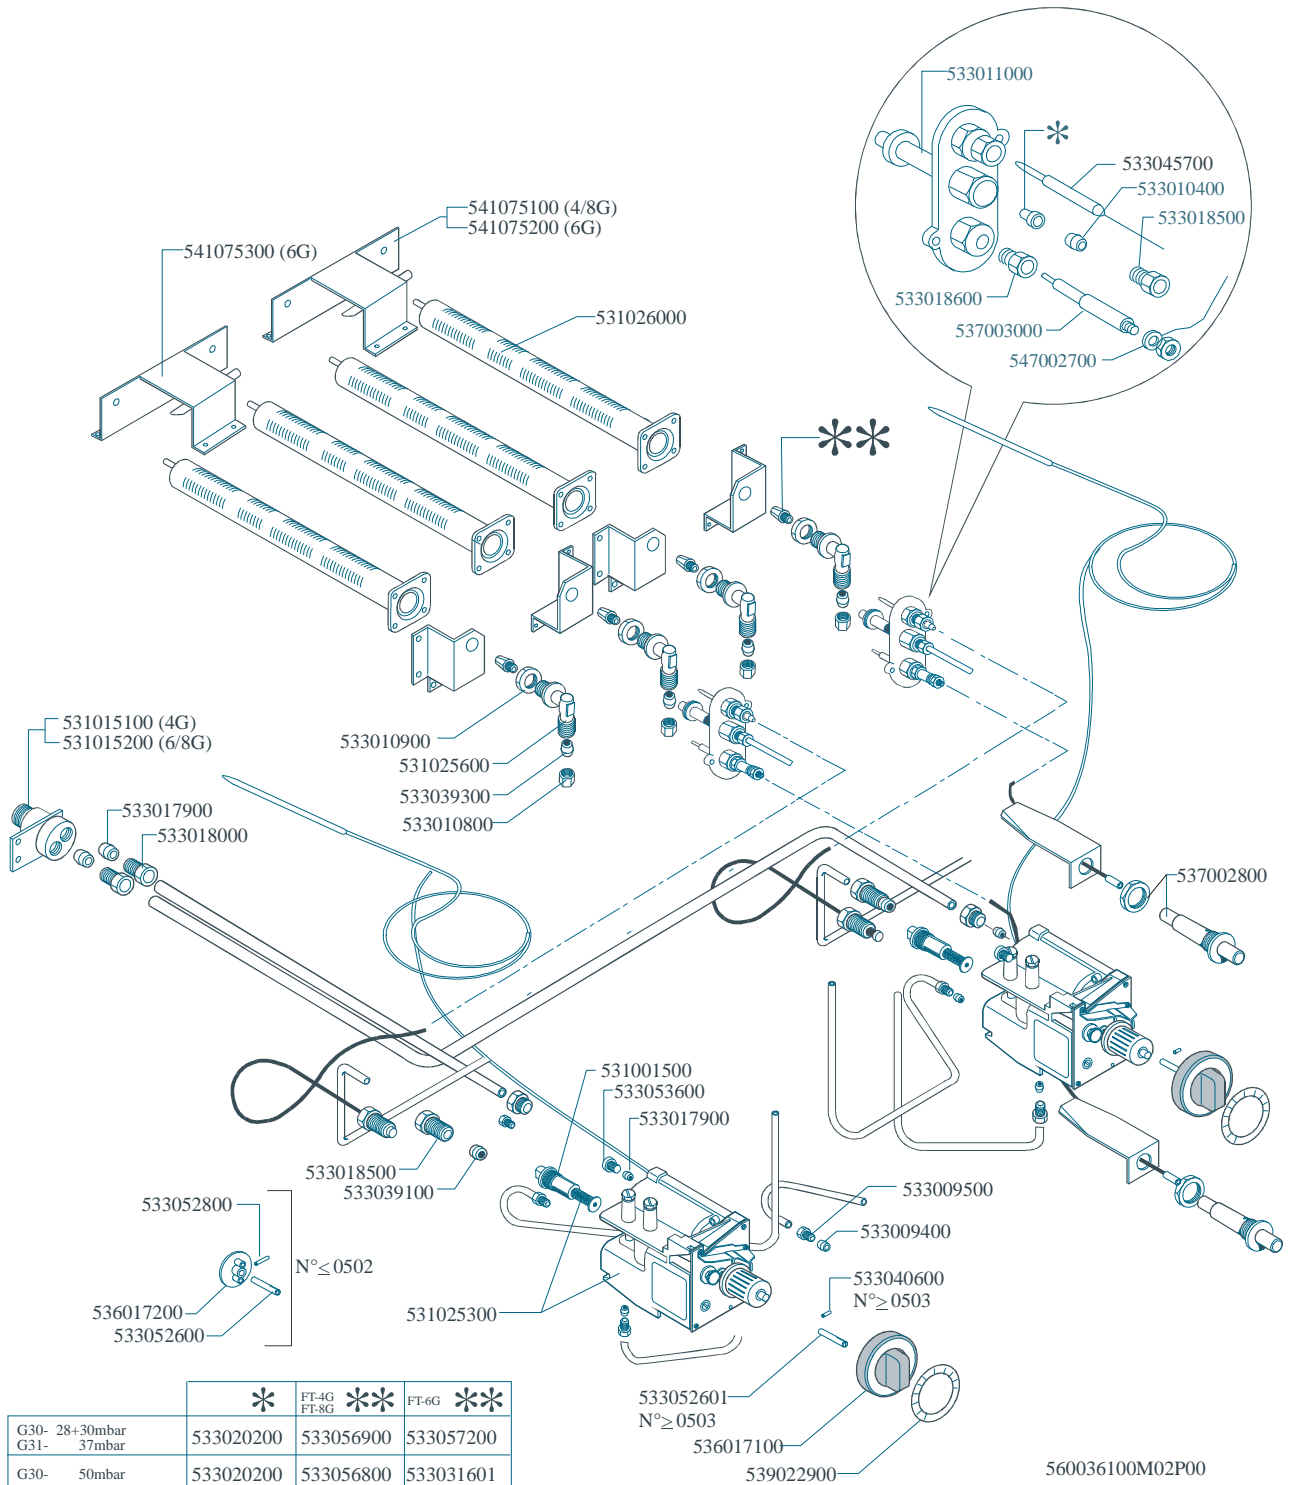

MAGIC PROF 65

GAS / GAS / GAS / GAZ

FT...-4G... FT...-6G... FT...-8G...

MAGIC PROF 65

GAS / GAS / GAS / GAZ

FT...-4G... FT...-6G... FT...-8G...

	*	FT-4G FT-8G	**	FT-6G	**
G30- 28+30mbar G31- 37mbar	533020200	533056900		533057200	
G30- 50mbar	533020200	533056800		533031601	
G20- 20mbar G25- 25mbar	533020400	533056700		533031300	
G25- 20mbar	533020400	533057000		533057100	
G25- 25mbar NL	533020400	533057100		533057300	

Page	Pos	Code	Description
001		544023800	
001		541074600	CHROME GROOVED PLATE FTR-6GS
001		544023901	SPATTLE FOR FRY-TOP
001		544263500	RIGHT SIDE S.65
001		544263600	LEFT SIDE S.65
001		541061300	DRIP TRAY FOR FT 65
001		533010300	ADJUSTABLE FOOT M10*20 D.23
001		539018900	INDEX FOR KNOB
002		533011000	PILOT BURNER 3 FLAMES 320
002		533045700	THERMOCOUPLE M9*1 500
002		533010400	BICONE D.6
002		533018500	FITTING FOR BICONE D.6 M10*1
002		533018600	PLUG FITTING
002		531026000	BURNER FT-4/6/8G BM-4G
002		537003000	PLUG M4 - LONG ELECTRODE
002		547002700	HIGH-VOLTAGE CABLE L=500
002		533010900	NUT M14*1 H.4
002		531025600	ELBOW 90° NOZZLE-HOLDER §10 PIPE
002		533039300	BICONE §10
002		533017900	BICONE D.12
002		533010800	TUBE NUT D.10 M16*1,5
002		533018000	ELBOW FOR BICONE D.12 3/8 RS L20
002		537002800	PIEZOELECTRIC IGNITION M18
002		531001500	MAGNET FOR EUROSIT VALVE
002		533053600	EUROSIT VALVE PLUG
002		533009400	BICONE 10S
002		533052800	ELASTIC PEG §2,5*26
002		536017200	MATCHER REMOTE CONTROL EUROSIT
002		533052600	PIN FOR KNOB 65LINE
002		533052601	
002		533040600	HEADLESS SCREW M4*8
002		533039100	BICONE §6
002		533009500	NIPPLE FOR BICONE 10S
002		531025300	VALVE EUROSIT FT 100-340°C
002		536017100	BLACK KNOB §70 PIN §8*6,5
002		539022900	ADHESIVE GRADUATED DISC FOR KNOB
002		533020200	PILOT JETS 0160 FOR LPG §30
002		533020400	NOZZLE 0160 (NATURAL GAS) 51