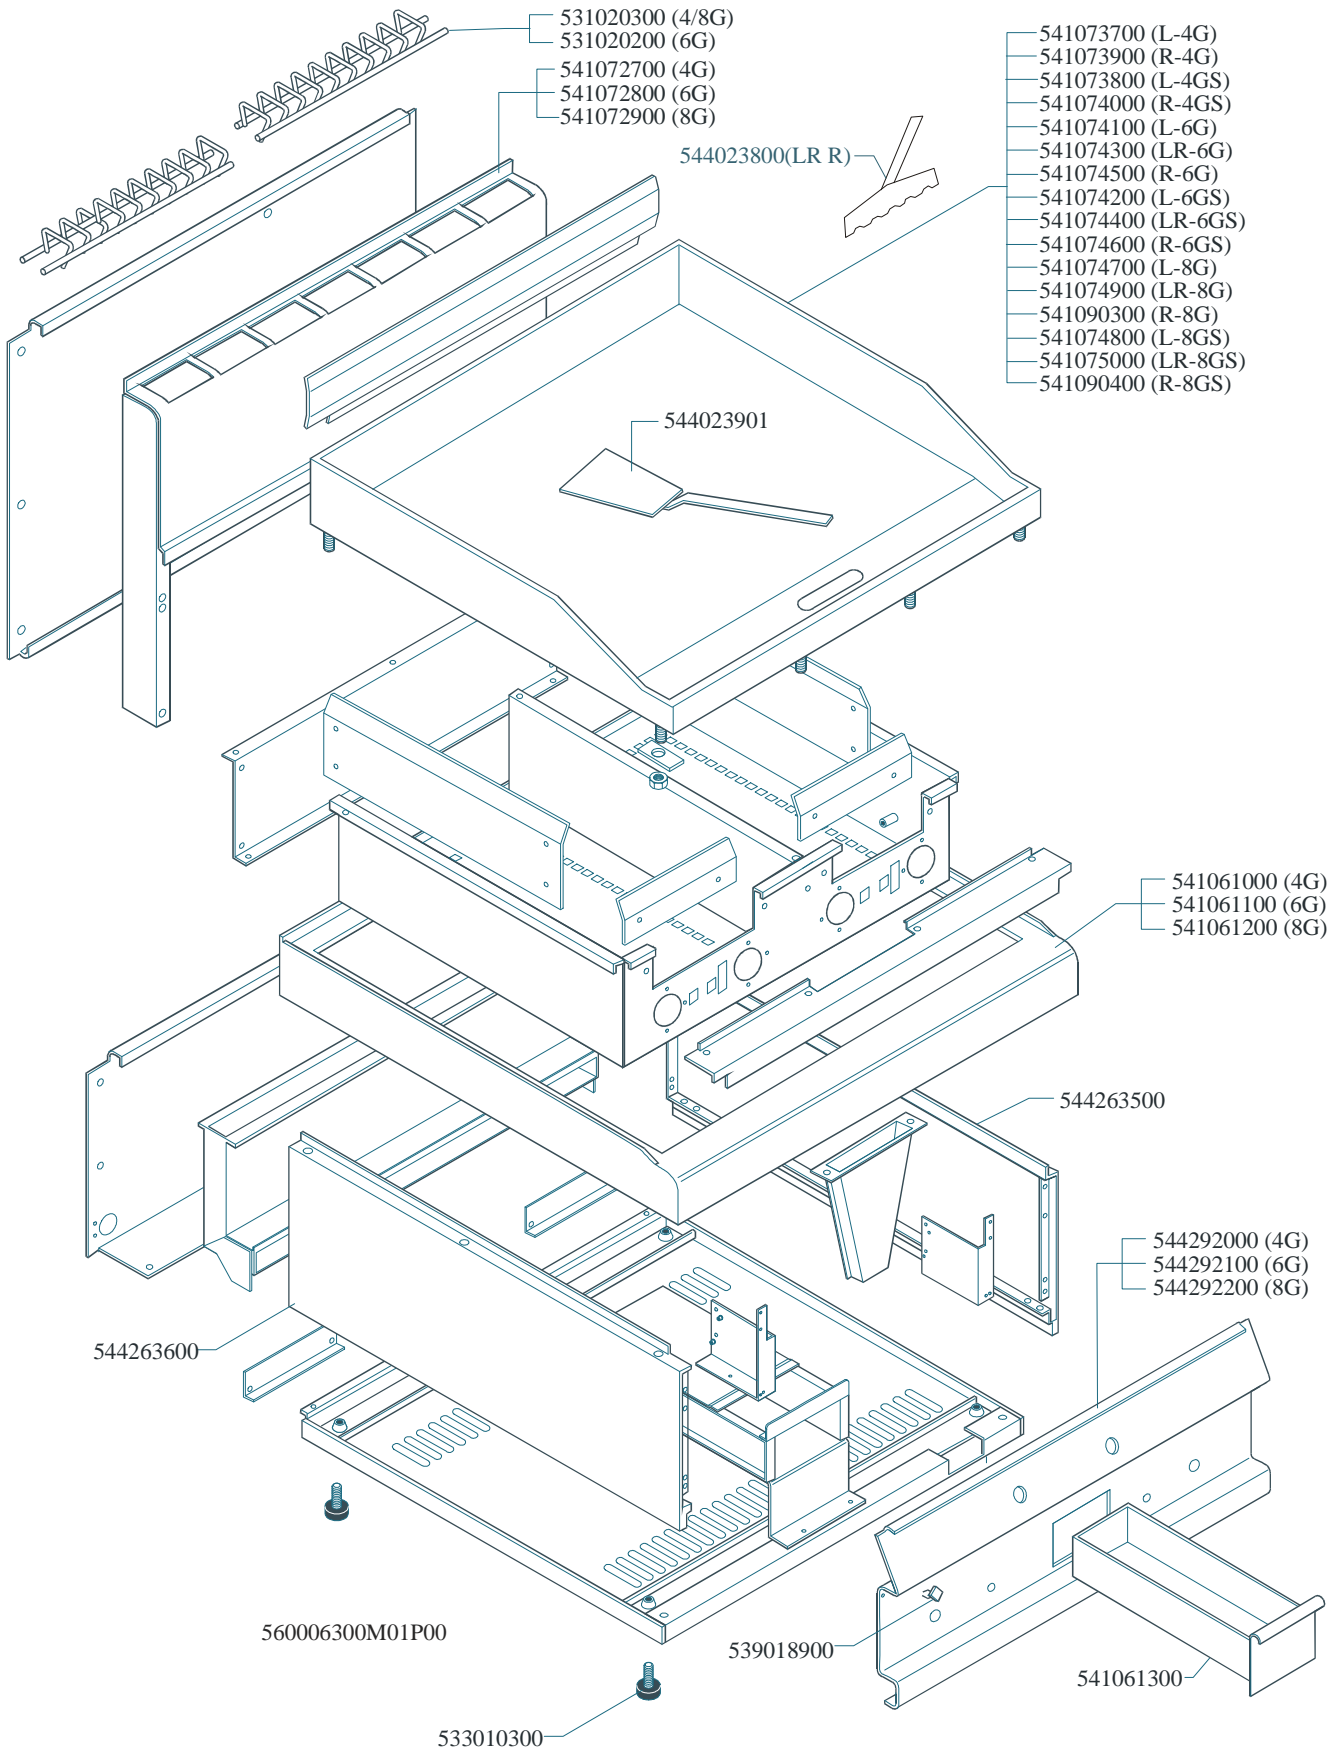

MAGIC PROF 65

GAS / GAS / GAS / GAZ

FT...-4G... FT...-6G... FT...-8G...

MAGIC PROF 65

GAS / GAS / GAS / GAZ

FT...-4G... FT...-6G... FT...-8G...

	*	FT-4G FT-8G	**	FT-6G	**
G30- 28+30mbar G31- 37mbar	533020200	533056900		533057200	
G30- 50mbar	533020200	533056800		533031601	
G20- 20mbar G25- 25mbar	533020400	533056700		533031300	
G25- 20mbar	533020400	533057000		533057100	
G25- 25mbar NL	533020400	533057100		533057300	

Page	Pos	Code	Description
001		544023800	
001		541074600	CHROME GROOVED PLATE FTR-6GS
001		544023901	SPATTLE FOR FRY-TOP
001		544263500	RIGHT SIDE S.65
001		544263600	LEFT SIDE S.65
001		541061300	DRIP TRAY FOR FT 65
001		533010300	ADJUSTABLE FOOT M10*20 D.23
001		539018900	INDEX FOR KNOB
002		533011000	PILOT BURNER 3 FLAMES 320
002		533045700	THERMOCOUPLE M9*1 500
002		533010400	BICONE D.6
002		533018500	FITTING FOR BICONE D.6 M10*1
002		533018600	PLUG FITTING
002		531026000	BURNER FT-4/6/8G BM-4G
002		537003000	PLUG M4 - LONG ELECTRODE
002		547002700	HIGH-VOLTAGE CABLE L=500
002		533010900	NUT M14*1 H.4
002		531025600	ELBOW 90° NOZZLE-HOLDER §10 PIPE
002		533039300	BICONE §10
002		533017900	BICONE D.12
002		533010800	TUBE NUT D.10 M16*1,5
002		533018000	ELBOW FOR BICONE D.12 3/8 RS L20
002		537002800	PIEZOELECTRIC IGNITION M18
002		531001500	MAGNET FOR EUROSIT VALVE
002		533053600	EUROSIT VALVE PLUG
002		533009400	BICONE 10S
002		533052800	ELASTIC PEG §2,5*26
002		536017200	MATCHER REMOTE CONTROL EUROSIT
002		533052600	PIN FOR KNOB 65LINE
002		533052601	
002		533040600	HEADLESS SCREW M4*8
002		533039100	BICONE §6
002		533009500	NIPPLE FOR BICONE 10S
002		531025300	VALVE EUROSIT FT 100-340°C
002		536017100	BLACK KNOB §70 PIN §8*6,5
002		539022900	ADHESIVE GRADUATED DISC FOR KNOB
002		533020200	PILOT JETS 0160 FOR LPG §30
002		533020400	NOZZLE 0160 (NATURAL GAS) 51