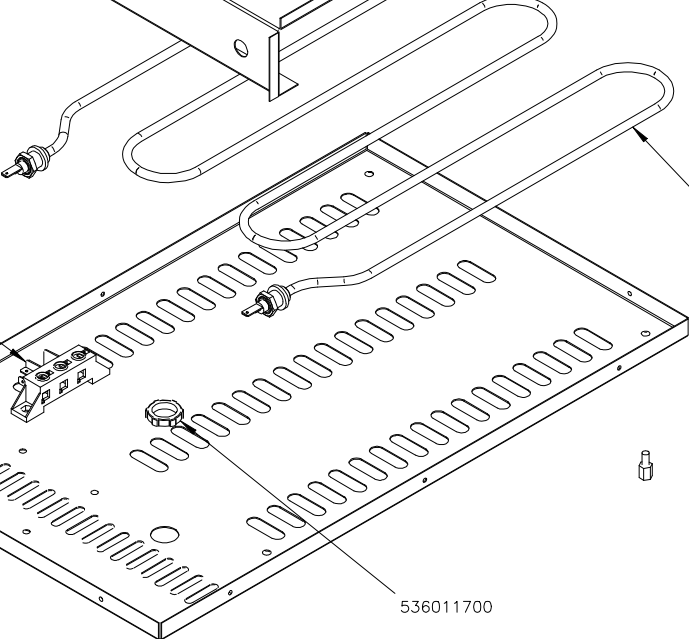

RV

544372700

537001700

537007600

537003200

536011700

533047700

537013700

| Page | Pos | Code | Description |
|-------------|------------|-------------|--------------------------------|
| 001 | | 544372700 | SHELL RV |
| 001 | | 537001700 | GREENLIGHTED BIPOLAR SWITCH |
| 001 | | 537003200 | HEATING ELEMENT TS-1 W750 V230 |
| 001 | | 537007600 | TERMINAL BLOCK SINGLEPHASE 40A |
| 001 | | 536011700 | HEXAGONAL LOCK NUT PG-11 |
| 001 | | 533047700 | SPACER GRID CW |
| 001 | | 537013700 | CABLE SECURING CLAMP PG-11 |