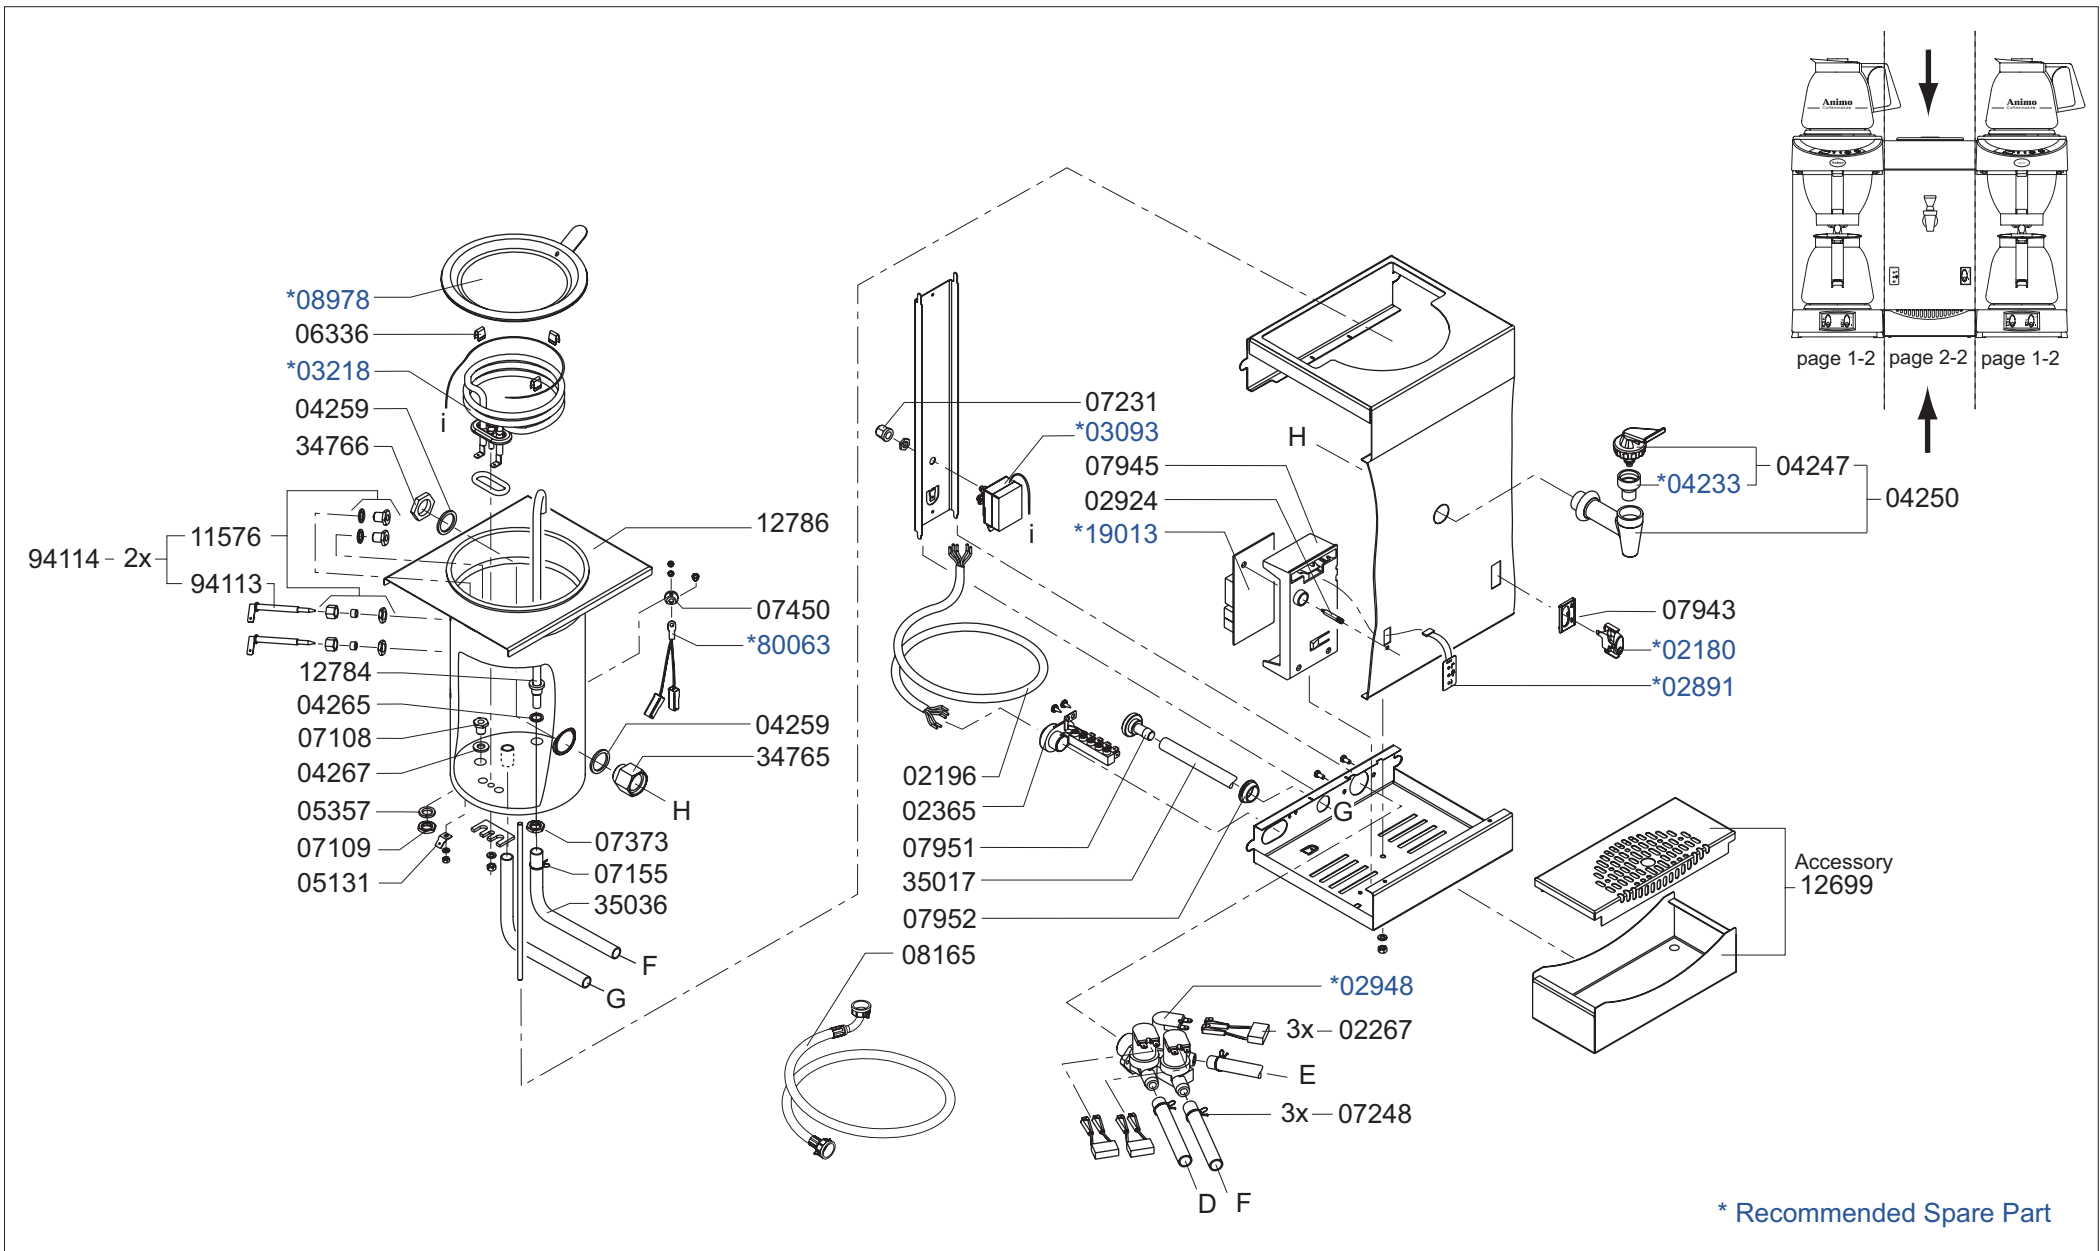

Type : M202W	From mach. nr. : 4J 33547	Page : 1-2	Drawer: MT
Artikel : 10565	Date : 11-2000	Rev. : 1.0	Date : 03-11-2006
Rated voltage : 3N~380-415V 50-60Hz 6600W	<b>Spare Parts Info</b>	***** <b>Animo</b> ***** <b>Assen - Holland</b>	www.animo.eu

\* Recommended Spare Part

Type : M202W	From mach. nr. : 4J 33547	Page : 2-2	Drawer: MT
Artikel : 10565	Date : 11-2000	Rev. : 1.0	Date : 03-11-2006
Rated voltage : 3N~380-415V 50-60Hz 6600W	<b>Spare Parts Info</b>	***** <b>Animo</b> ***** <b>Assen - Holland</b>	www.animo.eu