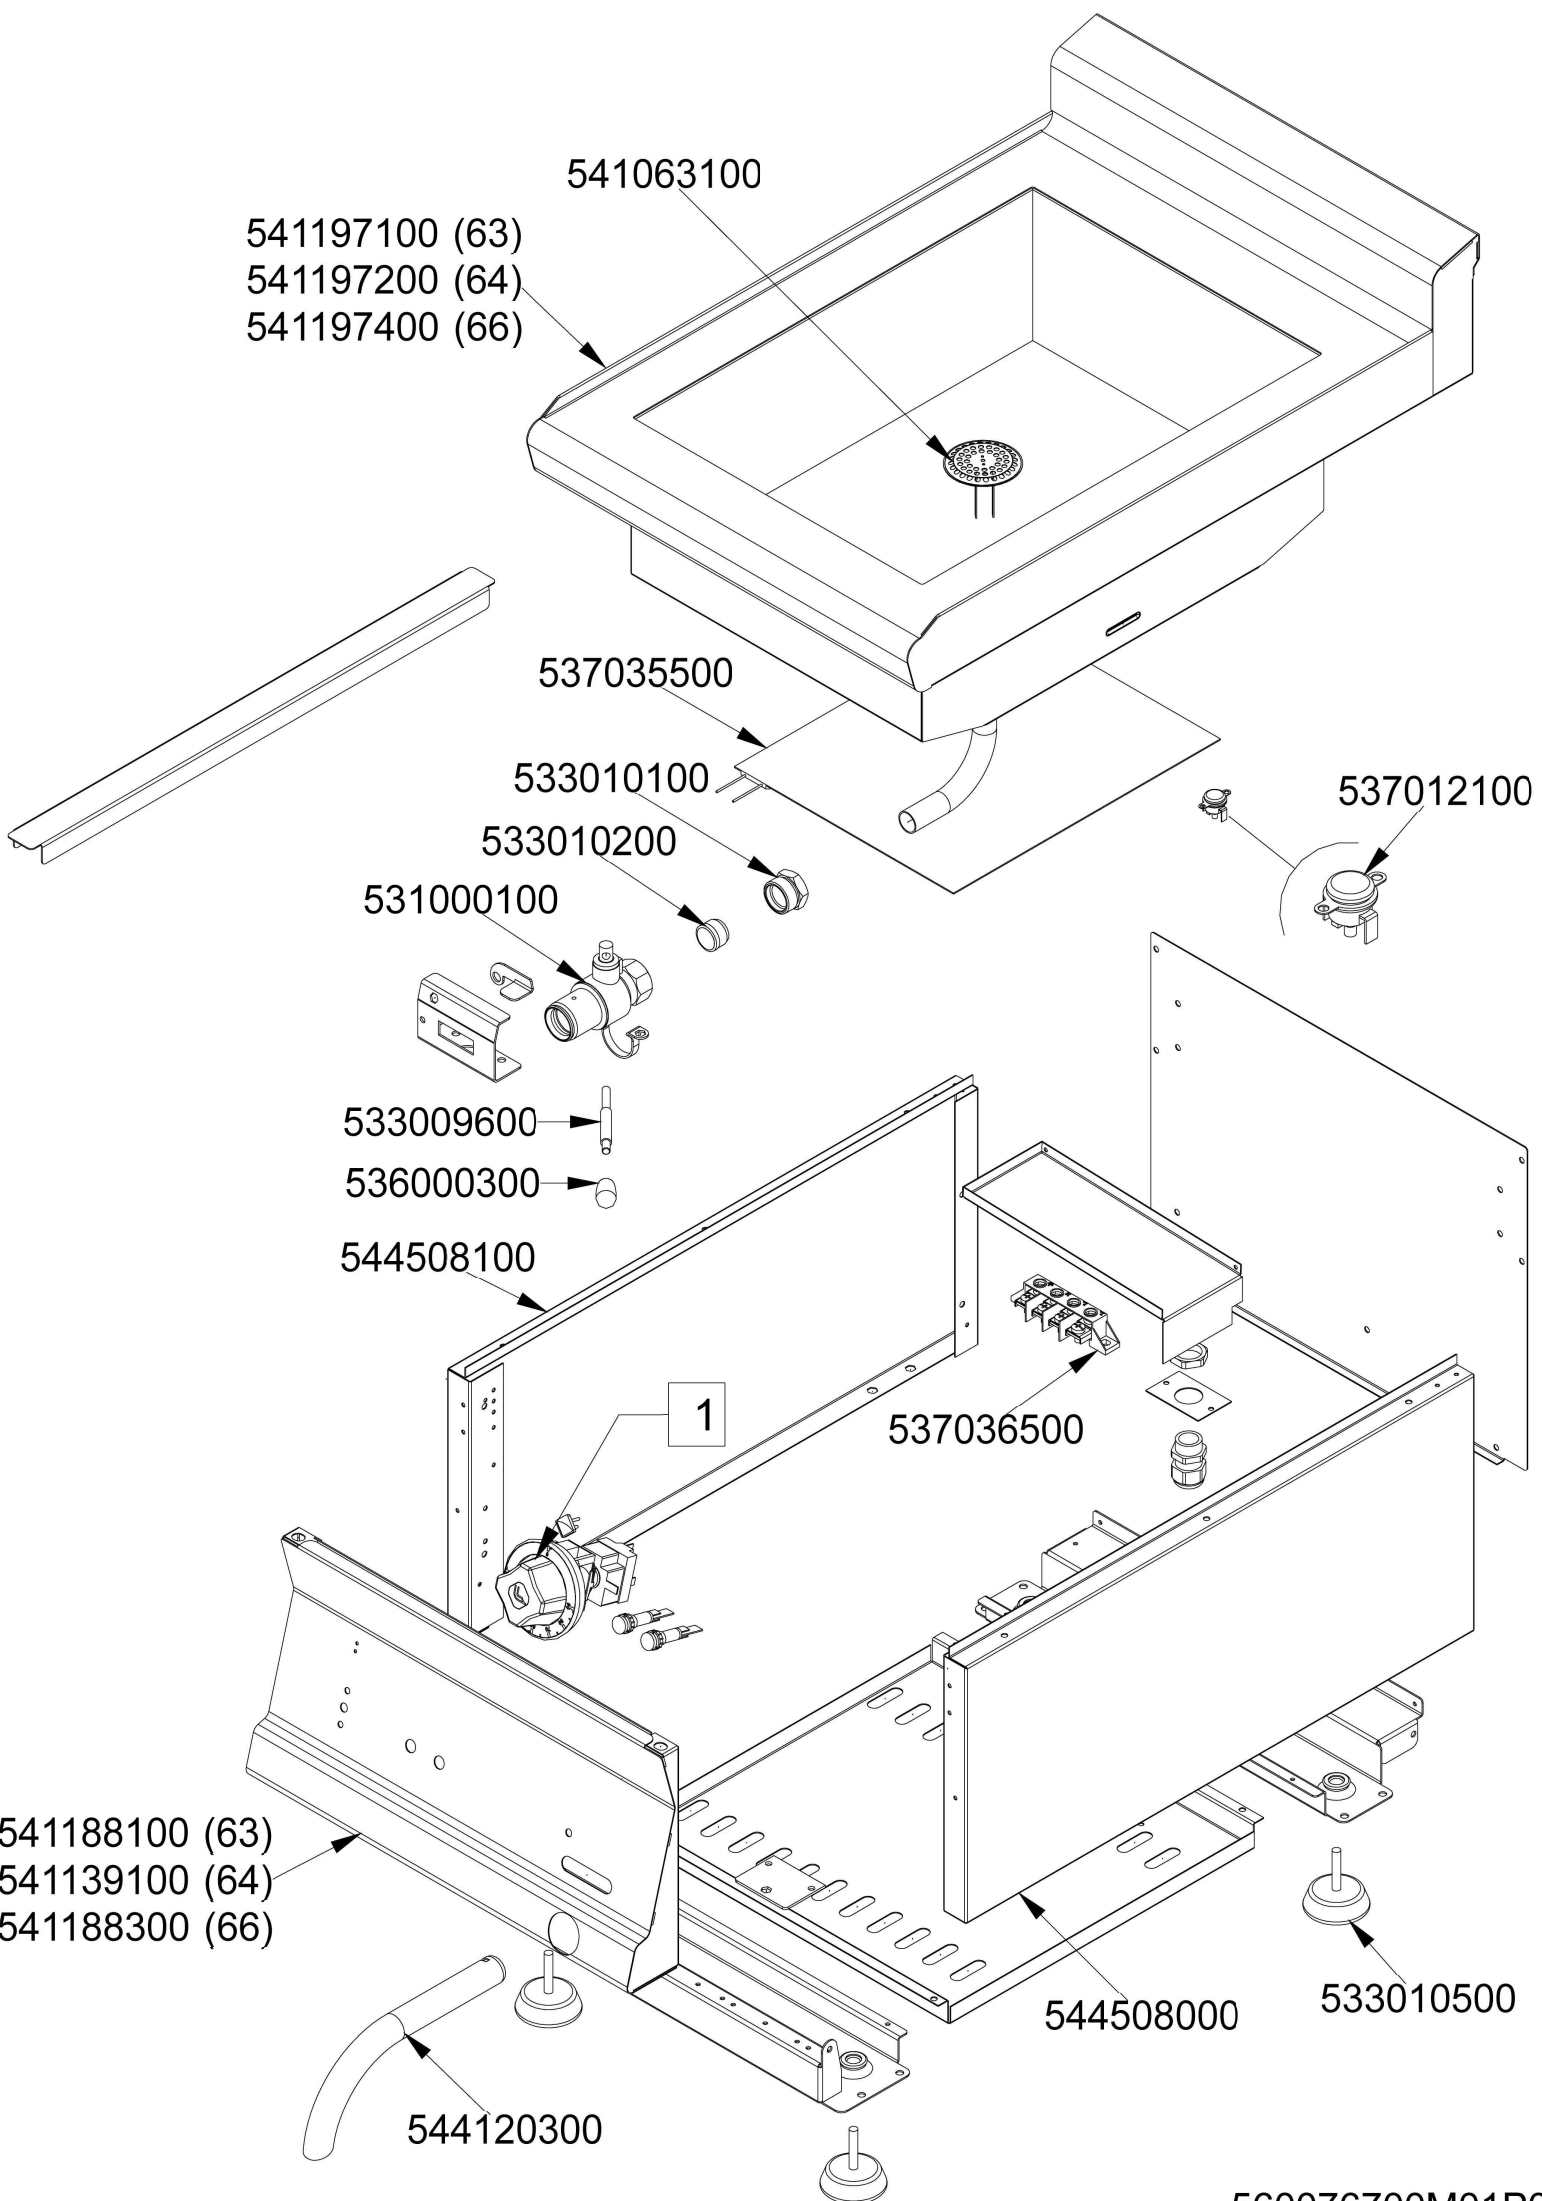

544508100

1

537036500

541188100 (63)  
541139100 (64)  
541188300 (66)

544120300

544508000

533010500

560076700M01P00

Page	Pos	Code	Description
001		541063100	TANK DRAIN FILTER BS-4EM/CPM
001		541197400	UPPER PLATE BMT-66EM
001		537012100	SECURITY THERMOSTAT SINGLEP.165°C
001		537035500	ELEMENT BMT 60LINE 650W 230V
001		533010100	3/4 D. 18 PIPE UNION
001		533010200	BICONE 18S
001		531000100	DRAIN COCK 3/4"
001		533009600	DRAIN COCK HANDLE
001		536000300	FIXED GRIP D.15*25*M6
001		544508100	LHD SIDE OF 60T APPLIANCES
001		537036500	TERMINAL BLOCK 4POLES 40A SCREW-SCR
001		541188300	CONTROL PANEL 607090 BMT-66EM
001		544120300	DRAIN PIPE 22 FOR COCK 3/4"G
001		544508000	RHD SIDE OF 60T APPLIANCES
001		533010500	LEG M10*25 D.40
002		539060600	RED STICKING DISK 72 (030,090°
002		539054200	STAMP Ø20,5 CR."L" LOTUS R.
002		536034400	KNOB §77 4P. §06*4,6 C/M
002		537000400	COMMUTATOR 1POS.SINGLEPHASE S49 16A
002		539018900	INDEX FOR KNOB W/RED SIGN
002		537033600	FIXING BRACKET FOR THERMOSTAT/COMM.
002		537001200	FIXING BRACKET FOR THERMOSTAT/COMM.
002		537001500	THERMOSTAT 30-90°C SINGLEPHASE
002		537012200	THERMOSTAT 30/110°C SINGLEPHASE
002		537014200	GREEN WARNING LIGHT 250V
002		537014100	WHITE WARNING LIGHT 250V