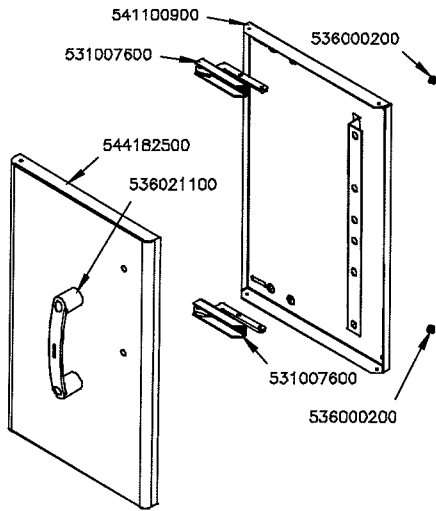

PORTE MOBILE / DOORS OF THE STAND / FLÜGELÜREN DES UNTERSCHRANK / PORTES DU PLACARD

P-73 SX