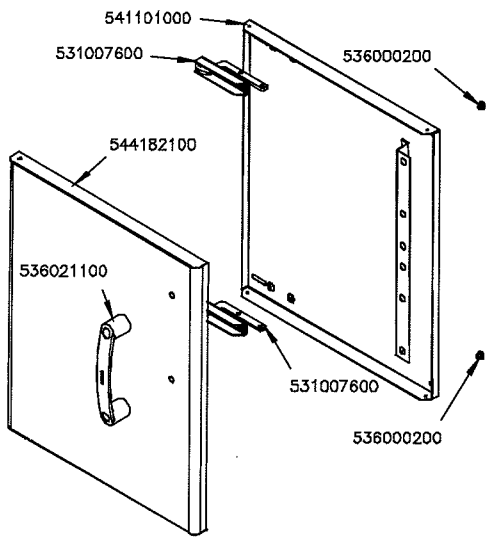

PORTE MOBILE / DOORS OF THE STAND / FLÜGELÜREN DES UNTERSCHRANK / PORTES DU PLACARD

P-74 SX