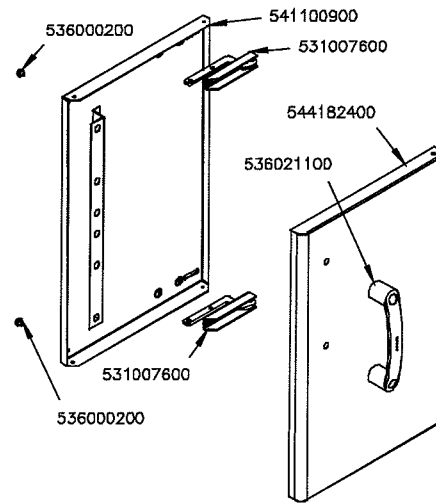

PORTE MOBILE / DOORS OF THE STAND / FLÜGELÜREN DES UNTERSCHRANK / PORTES DU PLACARD

P-73 DX