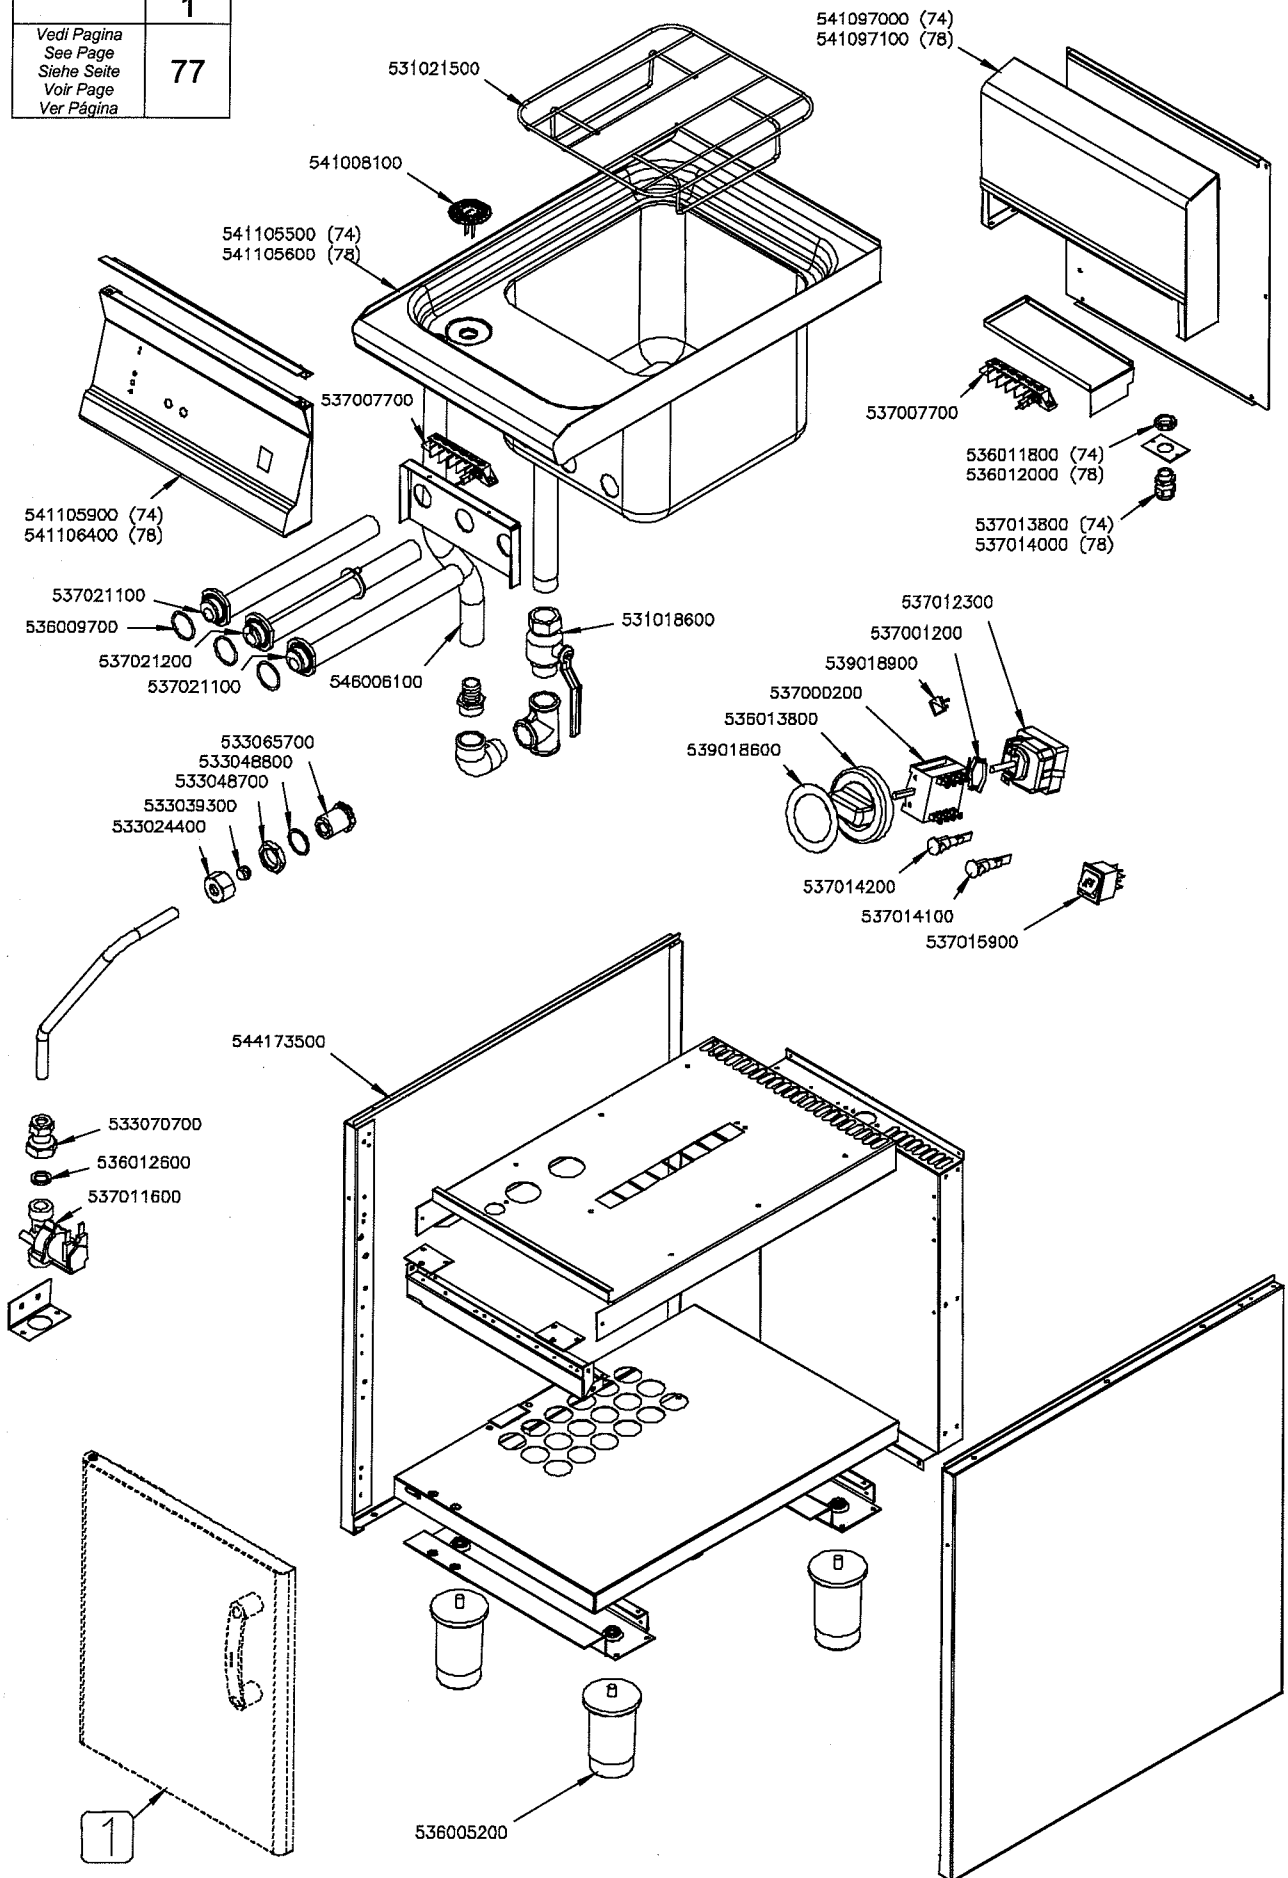

CP-74ET CP-78ET

	1
Vedi Pagina See Page Siehe Seite Voir Page Ver Página	77