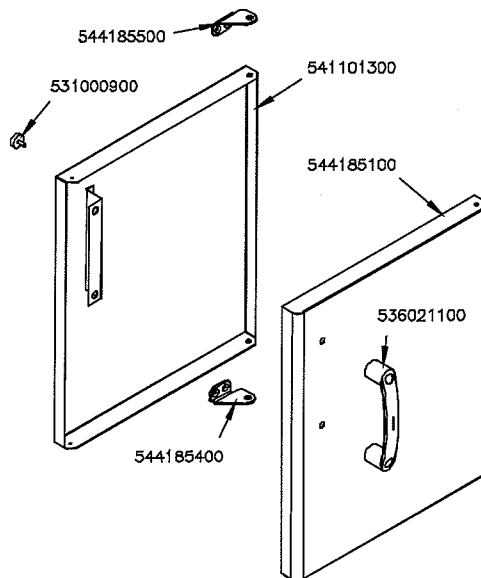

P-74 DX

P-74 DX CF

Page	Pos	Code	Description
001		541097100	NEUTRAL SPACER 78
001		531021500	BASKET SUPPORT GRID CP S.70
001		541008100	DRAIN FILTER TANK CP 700LINE
001		541105600	UPPER PLATE CP-78E
001		537007700	TERMINAL BLOCK THREEPHASE 40A
001		536012000	HEXAGONAL LOCK NUT PG-21
001		537014000	CABLE SECURING CLAMP PG-21
001		541106400	CONTROL PANEL CP-78E
001		537021100	HEATING ELEMENT 2000W
001		536009700	GASKET O-RING SILIC.70 RED
001		537021200	HEATING ELEMENT 2000W
001		546006100	RUBBER TUBE §25INT.*§33EXT.*L=560
001		531018600	BALL VALVE 1"G M-F CPM-62G
001		533065700	FITTING FOR WATER INPUT 1/2G
001		533048800	GASKET §30*§21*2 FIBRE
001		533048700	NUT 1/2G ZN
001		533039300	BICONE §10
001		533024400	HEXAGONAL NUT 1/2G TUBE D.10
001		537012300	THERMOSTAT 30/110°C THREEPHASE
001		537001200	FIXING BRACKET FOR THERMOSTAT/COMM.
001		539018900	INDEX FOR KNOB
001		537000200	COMMUTATOR 1 POS. 3PHASE S.49 16A
001		535013800	
001		539018600	ADHESIVE GRADUATED DISC FOR KNOB
001		537014200	GREEN WARNING LIGHT 250V
001		537014100	WHITE WARNING LIGHT 250V
001		537015900	BIPOLAR SWITCH
001		533070700	FITTING 1/2G TUBE D10 + O-RING
001		536012600	GASKET §12,5*§18,5*2 1/2G
001		537011600	1IN+1OUT VALVE 180°C 230V 1/2G
001		536005200	INOX LEG 2" 120-180 M10
001		544173500	LEFT SIDE PANEL S.70
002		541100900	INNER DOOR 73
002		531007600	DOOR HINGE
002		544182500	RIGHT DOOR 73
002		536021100	BLACK HANDLE 70LINE + 2RED POINTS
002		536000200	D.12 H.4 BUMPER
002		544182400	RIGHT DOOR 73
002		541101000	INNER DOOR 74
002		544182100	LEFT DOOR 74
002		544182000	RIGHT DOOR 74
002		544185500	UPPER DOOR HINGE FOR COMPARTME CF70
002		531000900	MAGNET §22 KG.3 WITH DISK
002		541101300	RIGHT INNER DOOR 74 CF
002		544185100	RIGHT DOOR 74
002		544185400	LOWER DOOR HINGE FOR COMPARTME CF70