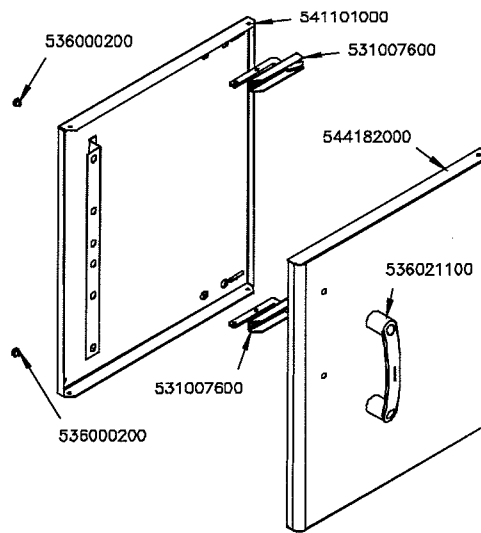

P-74 DX

P-74 DX CF

Page	Pos	Code	Description
001		541097100	NEUTRAL SPACER 78
001		531021500	BASKET SUPPORT GRID CP S.70
001		541008100	DRAIN FILTER TANK CP 700LINE
001		541105600	UPPER PLATE CP-78E
001		537007700	TERMINAL BLOCK THREEPHASE 40A
001		536012000	HEXAGONAL LOCK NUT PG-21
001		537014000	CABLE SECURING CLAMP PG-21
001		541106400	CONTROL PANEL CP-78E
001		537021100	HEATING ELEMENT 2000W
001		536009700	GASKET O-RING SILIC.70 RED
001		537021200	HEATING ELEMENT 2000W
001		546006100	RUBBER TUBE §25INT.*§33EXT.*L=560
001		531018600	BALL VALVE 1"G M-F CPM-62G
001		533065700	FITTING FOR WATER INPUT 1/2G
001		533048800	GASKET §30*§21*2 FIBRE
001		533048700	NUT 1/2G ZN
001		533039300	BICONE §10
001		533024400	HEXAGONAL NUT 1/2G TUBE D.10
001		537012300	THERMOSTAT 30/110°C THREEPHASE
001		537001200	FIXING BRACKET FOR THERMOSTAT/COMM.
001		539018900	INDEX FOR KNOB
001		537000200	COMMUTATOR 1 POS. 3PHASE S.49 16A
001		535013800	
001		539018600	ADHESIVE GRADUATED DISC FOR KNOB
001		537014200	GREEN WARNING LIGHT 250V
001		537014100	WHITE WARNING LIGHT 250V
001		537015900	BIPOLAR SWITCH
001		533070700	FITTING 1/2G TUBE D10 + O-RING
001		536012600	GASKET §12,5*§18,5*2 1/2G
001		537011600	1IN+1OUT VALVE 180°C 230V 1/2G
001		536005200	INOX LEG 2" 120-180 M10
001		544173500	LEFT SIDE PANEL S.70
002		541100900	INNER DOOR 73
002		531007600	DOOR HINGE
002		544182500	RIGHT DOOR 73
002		536021100	BLACK HANDLE 70LINE + 2RED POINTS
002		536000200	D.12 H.4 BUMPER
002		544182400	RIGHT DOOR 73
002		541101000	INNER DOOR 74
002		544182100	LEFT DOOR 74
002		544182000	RIGHT DOOR 74
002		544185500	UPPER DOOR HINGE FOR COMPARTME CF70
002		531000900	MAGNET §22 KG.3 WITH DISK
002		541101300	RIGHT INNER DOOR 74 CF
002		544185100	RIGHT DOOR 74
002		544185400	LOWER DOOR HINGE FOR COMPARTME CF70