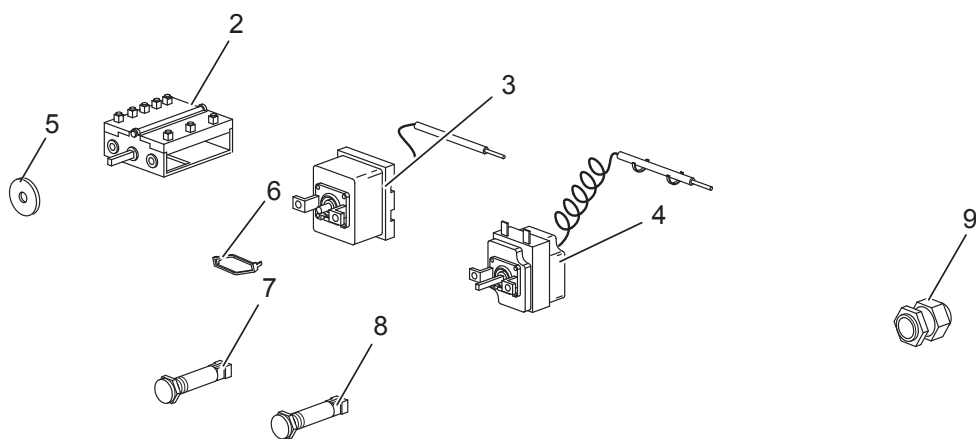

Listino componenti per pagina 3

1	RTBF800038 <u>Recommended spare parts</u>	RESISTENZA 2KW RESISTANCE 2KW HEIZKÖRPER 2KW HEATING ELEMENT 2KW	
2	RTBF900007 <u>Recommended spare parts</u>	COMMUTATORE COMMUTATEUR TAKTSCHALTER COMMUTATOR	
3	RTCU600067 <u>Recommended spare parts</u>	TERMOSTATO DI LAVORO THERMOSTAT DE TRAVAIL ARBEITSTHERMOSTAT WORKING THERMOSTAT	
4	RTCU800152 <u>Recommended spare parts</u>	TERMOSTATO DI SICUREZZA THERMOSTAT DE SECURITE SICHERHEITSTHERMOSTAT SAFETY THERMOSTAT	
5	RTCU800185 <u>Recommended spare parts</u>	GUARNIZIONE ASTA COMMUTATORE JOINT POUR BARRE DU COMMUTATEUR DICHTUNG WELLE TAKTSCHALTER GASKET FOR COMMUTATOR ROD	
6	RTBF900037 <u>Recommended spare parts</u>	STAFFA BASSA COMMUTATORE/TERMOSTATO CROCHET POUR COMMUTATEUR/THERMOSTAT UNTERER HALTEBUEGEL UMSCHALTER/THERMOSTAT LOW BRACKET COMMUTATOR/THERMOSTAT	
7	166465 <u>Recommended spare parts</u>	LAMPADINA SPIA VERDE LAMPE TEMOIN VERTE GRUNE KONTROLLEUCHTE GREEN WARNING LIGHT	
8	166466 <u>Recommended spare parts</u>	LAMPADINA SPIA ARANCIONE LAMPE DE SIGNALATION ORANGE ORANGE KONTROLLEUCHTE ORANGE LAMP LIGHT	
9	RTBF800138	F/CAVO PG21 SERRE CABLE PG21 KABELDURCHFÜHRUNG PG21 CHOCK PG21 PRENSA CABO PG21