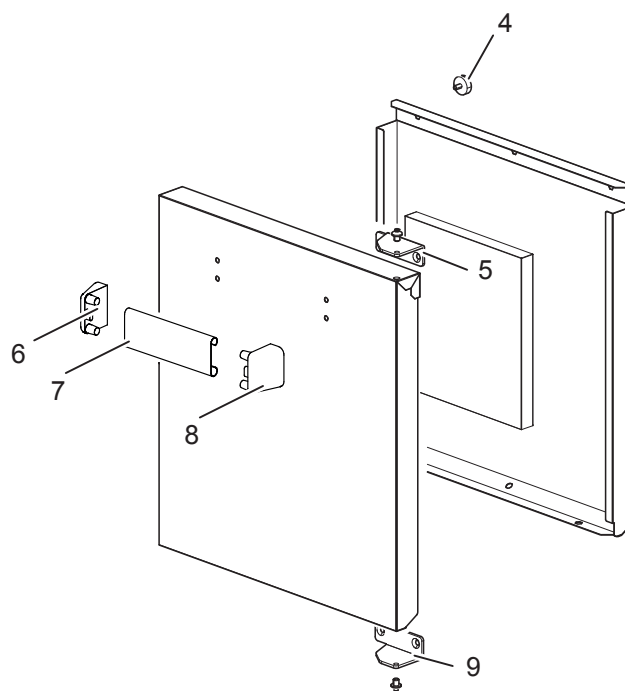

Listino componenti per pagina 2

1	180972	POSTERIORE ARRIERE RÜCKWAND BACK SIDE	
2	180969	FIANCO TOLE LATERAL SEITENWAND LATERAL SIDE	
3	RTCU700277	PIEDE PIED FUSS FOOT	
4	181529	ATTACCO MAGNETICO AIMANT MAGNET DOOR MAGNET	
5	176894	CERNIERA SX CHARNIERE PORTE GAUCHE KOMPLETTER SCHARNIERBLOCK LEFT HINGE DOOR	
7	160739	MANIGLIA MANETTE HANDGRIFF HANDLE	
9	176895	CERNIERA DX CHARNIERE PORTE DROITE KOMPLETTER SCHARNIERBLOCK RIGHT HINGE DOOR	
10	RIC0004738	GRUPPO PORTA ARMADIO PORTE D'ARMOIRE COMPLETE KOMPLETTE SCHRANKTUER CABINET DOOR COMPLETE