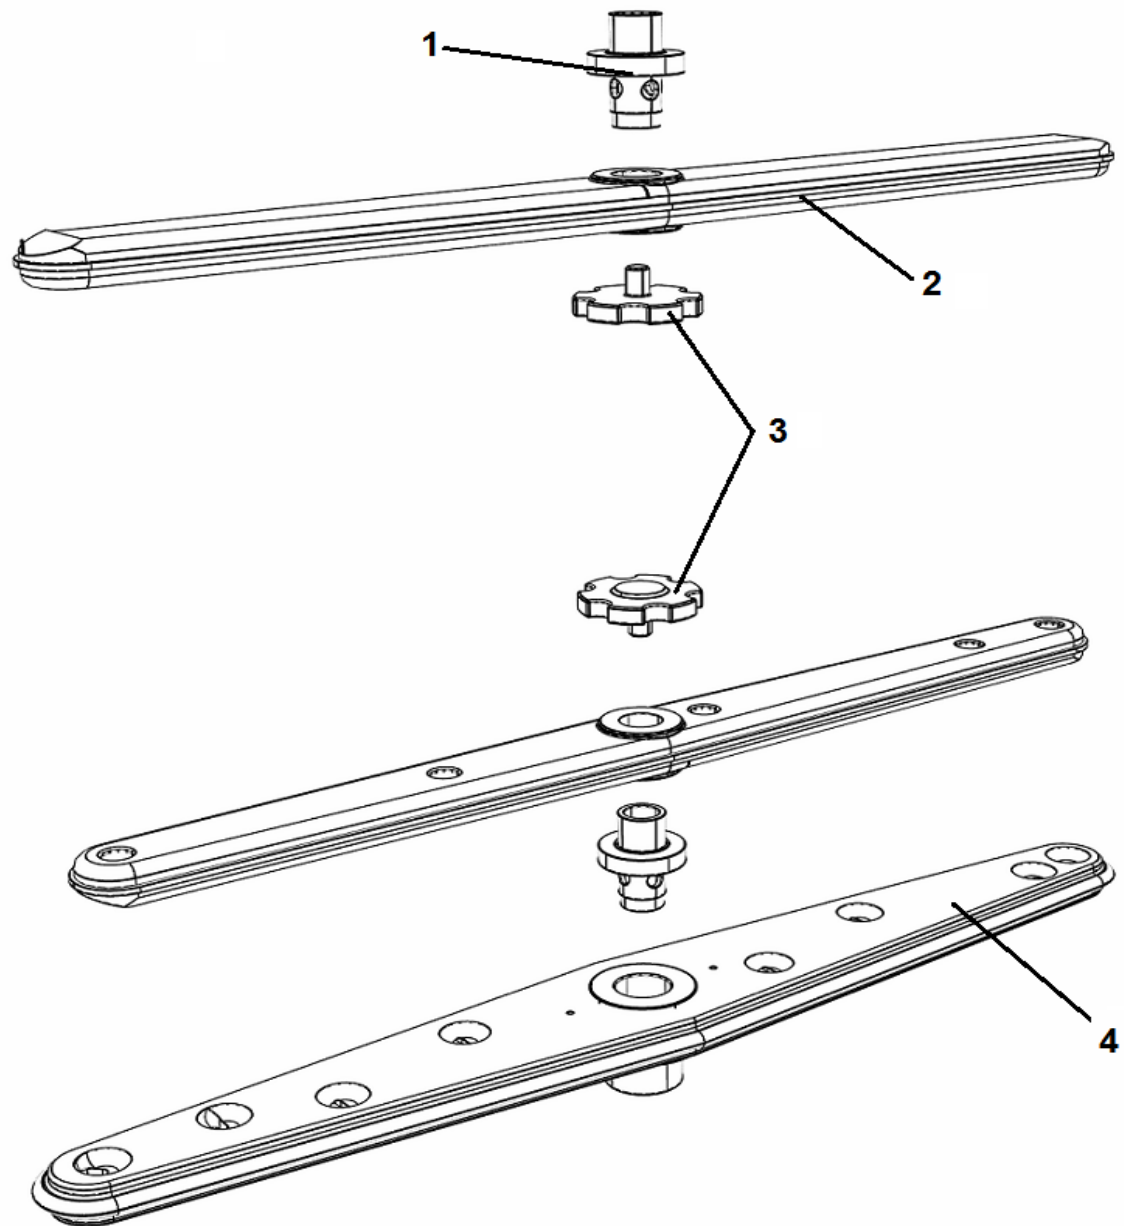

E35 PRIMA

POS.	COD.	DENOMINAZIONE
1	908771	PERNO GIRANTE RISC. PLASTICA
2	907955	GIRANTE RISC. 1 PPL
3	902880	GHIERA FERMO GIRANTI
4	903104	GIRANTE LAV.1 CON MOZZO