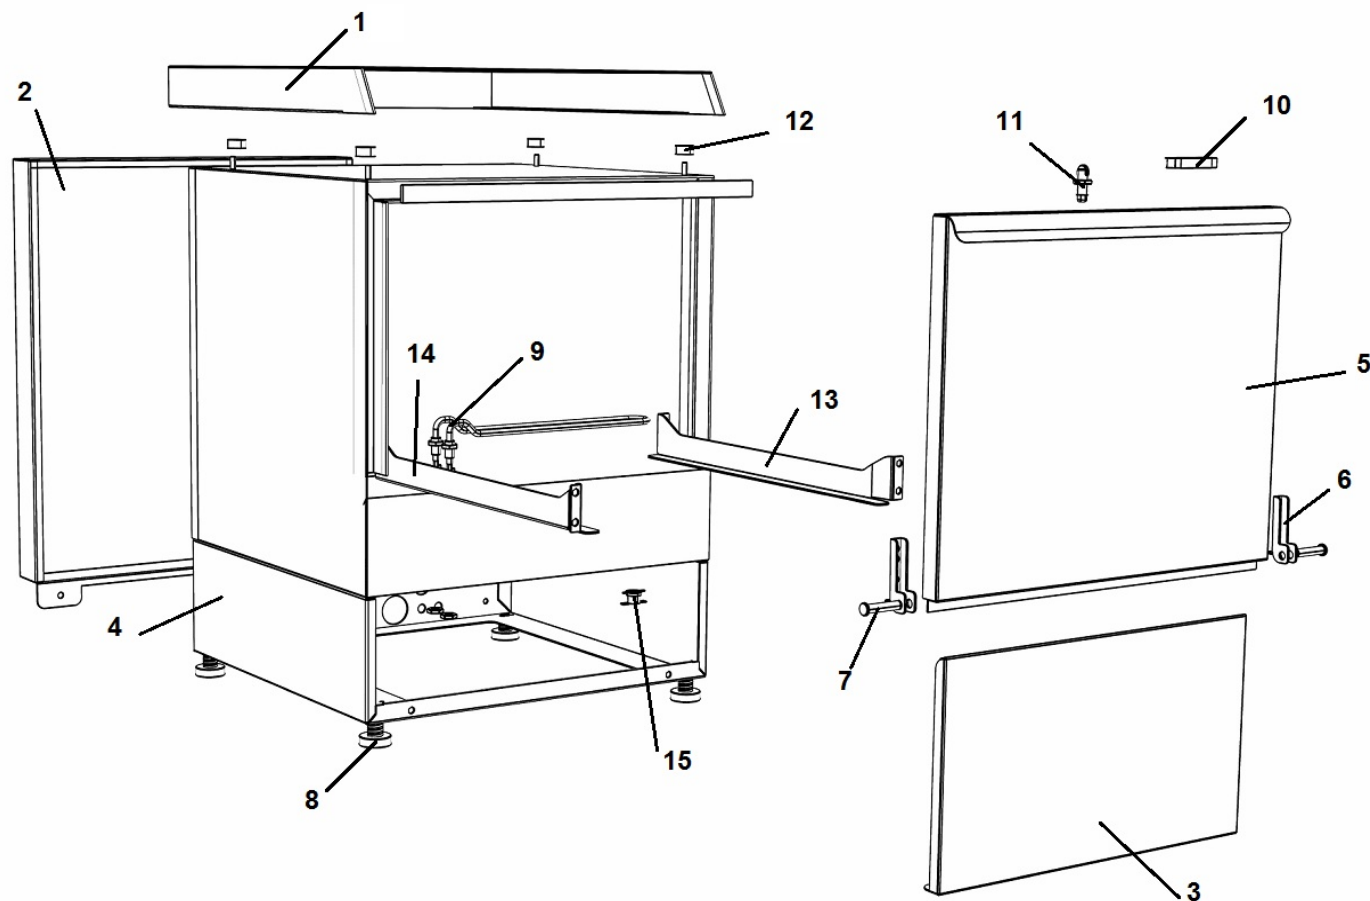

## E35 PRIMA

POS	CODE	DESCRIPTION
1	906949	PANN. SUP E35
2	901948	PANN. POST. E35 E35R 2012
3	906972	PANN. INF. E35_ER35
4	900258	VASCA + BAS. E35
5	905097	PORTA E35 CON M.I. SILANOS
6	901245	CERNIERA PORTA SERIE S_N_E
7	904795	PERNO PORTA
8	905000	PIEDINO LAVAGGIO PVC NEW
9	905771	RESIST. VASCA 1,6 Kw 230V
10	903651	MAGNETE REED MICRO
11	906121	SCROCCHETTO CON ROTELLA + DADO
12	902132	GHIERA FISSAGGIO PANNELLO SUPERIORE
13	909950	GUIDA CESTELLO DX E35
14	909951	GUIDA CESTELLO SX E35
15	907244	TERMOSTATO VASCA 55° PASTIGLIA

## E35 PRIMA

POS	CODE	DESCRIPTION
1	907243	TERMOSTATO SICUR. 95°
2	905496	RESIST. BOILER 2,6 Kw 230V +OR
3	TR0440	TERMOSTATO BOILER 0/90 LAVASTOVIGLIE
4	903982	MANOPOLA TERMOSTATO 0/90°
5	900368	BOILER 020/N19/N22/N28/E35/E40
6	905382	RACC. 3 VIE RISCIAQUO
7	905434	RACC. 3 VIE DOSATORE SU POMPA
8	907279	TUBO SILICONE 4x7
9	902013	DOSATORE BRILL. SU POMPA SEKO
10	902046	TUBO CRYSTAL TRASP. 4x7
11	906621	PESO+FILTRO POMPETTA DET./BRILL.
12	902390	ELETTOVALVOLA 1 VIA
13	907344	TUBO CARICO 90° 1500mm