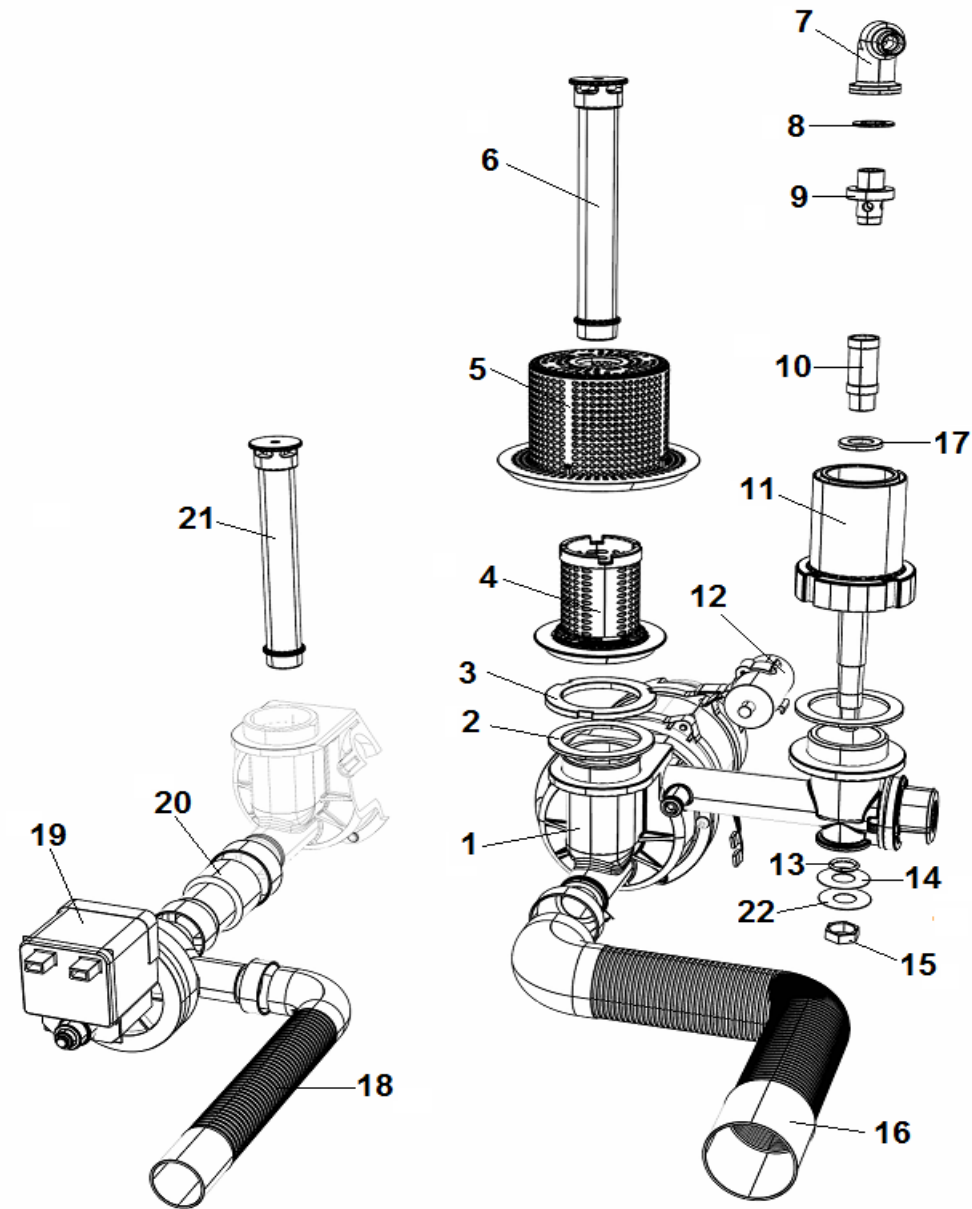

E35 PRIMA

POS	CODE	DESCRIPTION
1	902258	POMPA 0,17 kW 230/1/50 SERIE S
2	903302	GUARN. ASPIR.MANDATA POMPA SERIE S/E
3	902133	GHIERA INOX 1" 1/2 POMPA SERIE S/E
4	902271	FILTRO FILETTATO CORPO POMPA SERIE S/E
5	902273	FILTRO ASPIRAZIONE SERIE S/E
6	902276	TROPPO PIENO H159 SERIE S/E
7	908100	RACC. GOMITO 1/4" +RACC. D.10
8	903351	GUARN. FIBRA RACCORDO RISC. SUP
9	904760	PERNO GIRANTE RISC.INOX
10	904765	PERNO GIRANTE LAV. SUP/INF 32mm
11	902268	MOZZO INF. LAV/RISC.SERIE S/E
12	901745	CONDENSATORE 5 μf
13	906222	OR VALVOLA ANTIRIFLUSSO_RISCIACQUO
14	903303	GUARN. RISCIACQUO POMPA SERIE S/E
15	904534	DADO ES.17 1/4 INOX
16	907440	TUBO SCARICO $\varnothing$ 24 1500mm
17	906006	RONDELLA ROMPIG. SERIE S/E
VERSIONE CON POMPA SCARICO (PS)		
18	907439	TUBO SCARICO $\varnothing$ 19 90° 2000 PS + CURVA
19	902328	POMPA SCARICO MAGNETICA
20	905414	TRONCHETTO RACCORDO PS SERIE S/E
21	902274	TROPPO PIENO H154 SERIE S/E
22	906004	RONDELLA $\varnothing$ 30x13.5x0,8 ROMPIGETTO