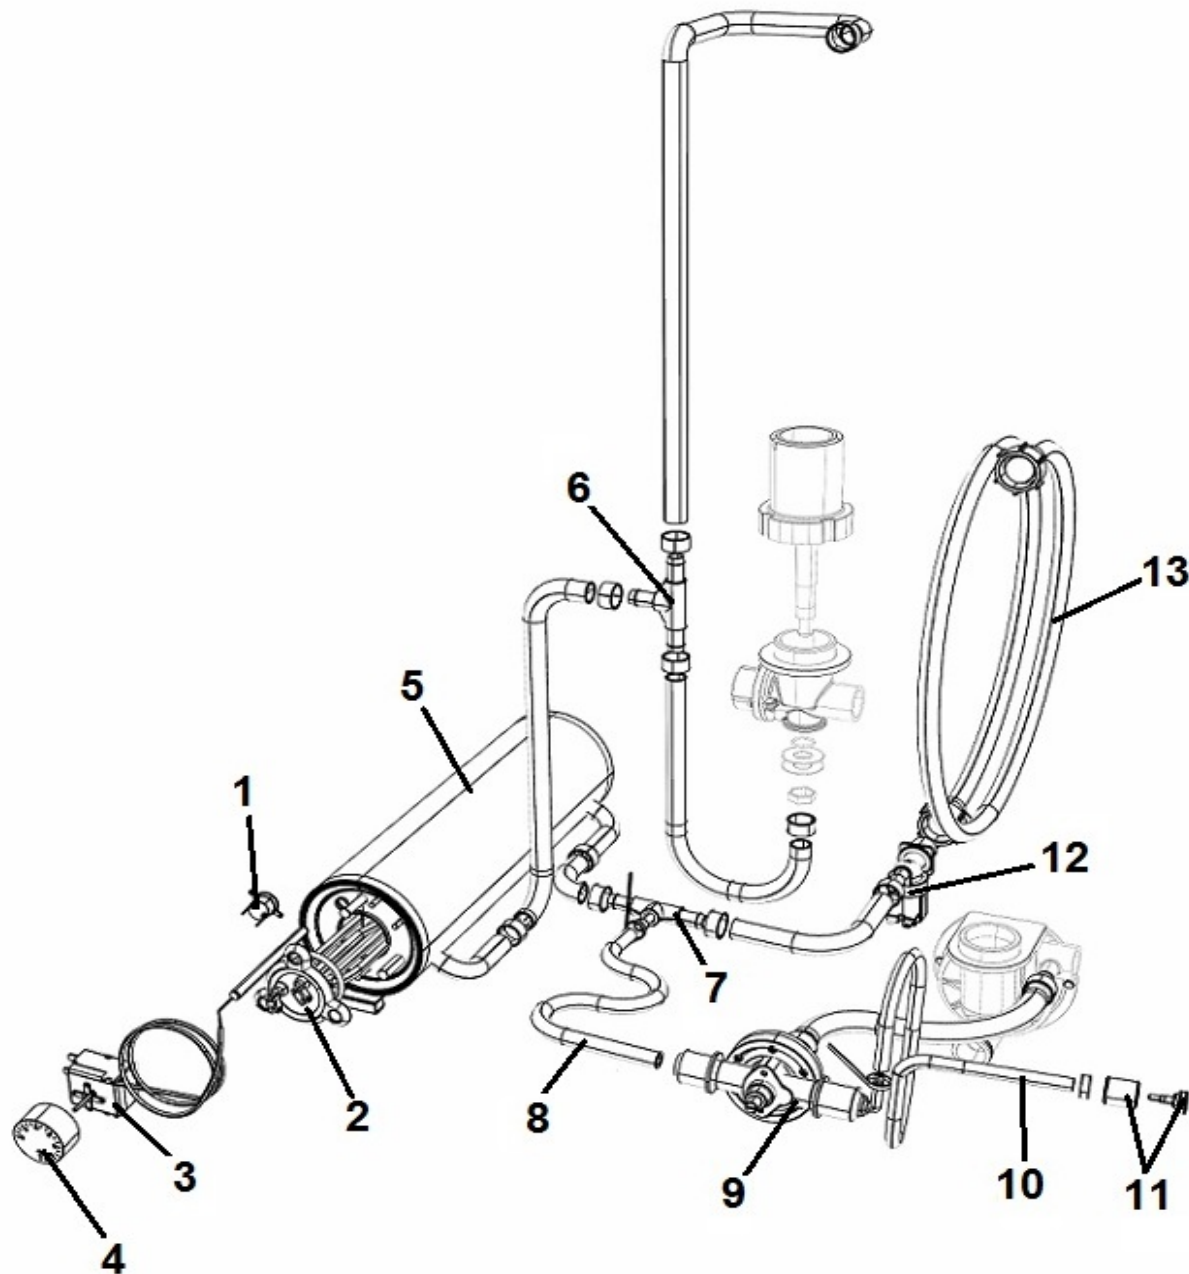

## E35 PRIMA

POS	CODE	DESCRIPTION
1	906949	PANN. SUP E35
2	901948	PANN. POST. E35 E35R 2012
3	906972	PANN. INF. E35_ER35
4	900258	VASCA + BAS. E35
5	905097	PORTA E35 CON M.I. SILANOS
6	901245	CERNIERA PORTA SERIE S_N_E
7	904795	PERNO PORTA
8	905000	PIEDINO LAVAGGIO PVC NEW
9	905771	RESIST. VASCA 1,6 Kw 230V
10	903651	MAGNETE REED MICRO
11	906121	SCROCCHETTO CON ROTELLA + DADO
12	902132	GHIERA FISSAGGIO PANNELLO SUPERIORE
13	909950	GUIDA CESTELLO DX E35
14	909951	GUIDA CESTELLO SX E35
15	907244	TERMOSTATO VASCA 55° PASTIGLIA

## E35 PRIMA

POS	CODE	DESCRIPTION
1	907243	TERMOSTATO SICUR. 95°
2	905496	RESIST. BOILER 2,6 Kw 230V +OR
3	TR0440	TERMOSTATO BOILER 0/90 LAVASTOVIGLIE
4	903982	MANOPOLA TERMOSTATO 0/90°
5	900368	BOILER 020/N19/N22/N28/E35/E40
6	905382	RACC. 3 VIE RISCIAQUO
7	905434	RACC. 3 VIE DOSATORE SU POMPA
8	907279	TUBO SILICONE 4x7
9	902013	DOSATORE BRILL. SU POMPA SEKO
10	902046	TUBO CRYSTAL TRASP. 4x7
11	906621	PESO+FILTRO POMPETTA DET./BRILL.
12	902390	ELETTOVALVOLA 1 VIA
13	907344	TUBO CARICO 90° 1500mm