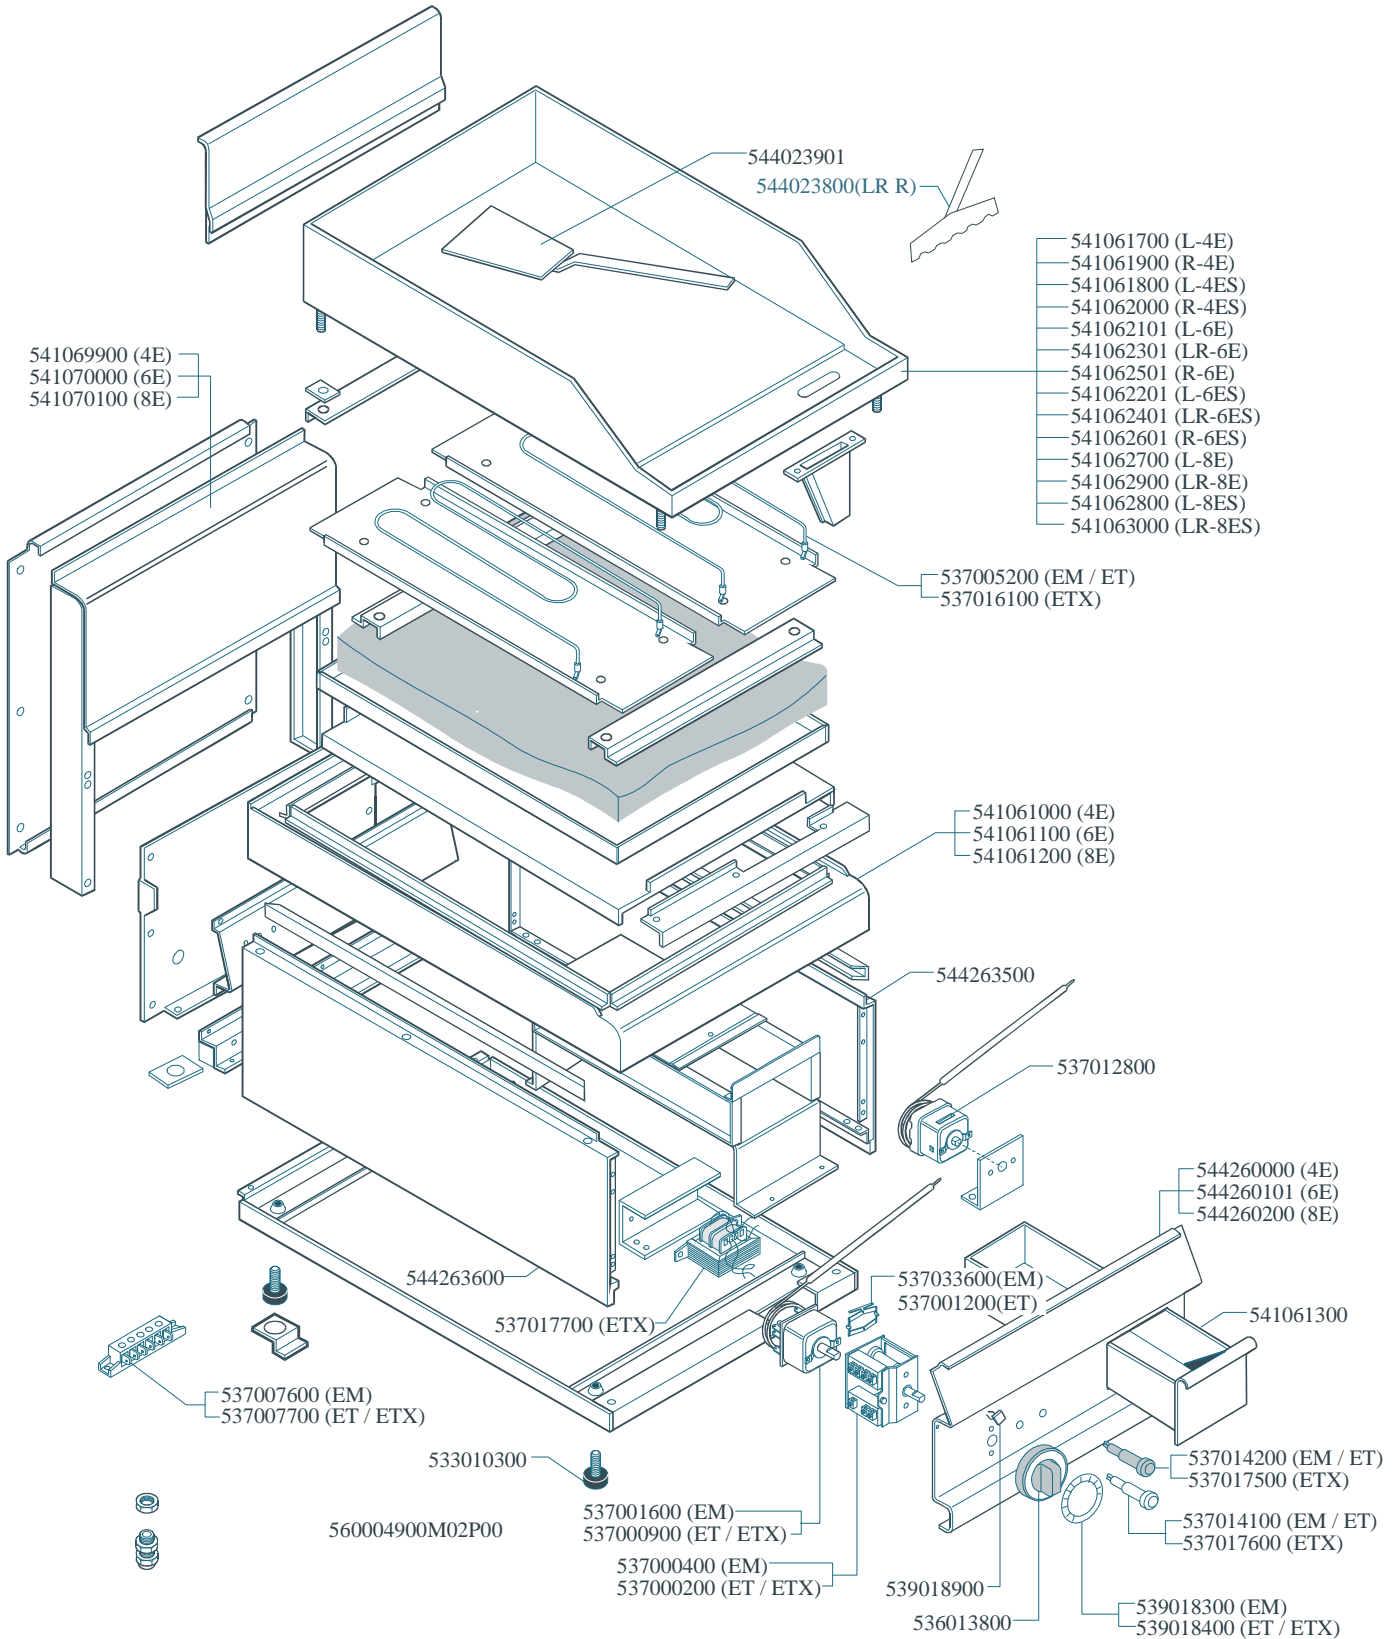

MAGIC PROF 65

ELETTRICO / ELECTRIC / ELEKTRO / ELECTRIQUE

FT...-4E... FT...-6E... FT...-8E... FT...-4ETX FT...-6ETX FT...-8ETX

Page	Pos	Code	Description
001		544023901	SPATTLE FOR FRY-TOP
001		544023800	
001		541061900	GROOVED PLATE FTR-4E
001		541069900	NEUTRAL SPACER 4
001		537005200	HEATING ELEMENT W1500 V230 FT65
001		541061000	UPPER PLATE FT-4
001		544263500	RIGHT SIDE S.65
001		537012800	SAFETY THERMOSTAT 420°C THREEPHASE
001		544260000	CONTROL PANEL FT/C-4E
001		541061300	DRIP TRAY FOR FT 65
001		537014200	GREEN WARNING LIGHT 250V
001		537014100	WHITE WARNING LIGHT 250V
001		539018400	ADHESIVE GRADUATED DISC FOR KNOB
001		537001200	FIXING BRACKET FOR THERMOSTAT/COMM.
001		539018900	INDEX FOR KNOB
001		536013800	KNOB D.70 BLACK 6*5 WITH SPRING
001		537000900	THERMOSTAT 50-320°C THREEPHASE
001		537000200	COMMUTATOR 1 POS. 3PHASE S.49 16A
001		544263600	LEFT SIDE S.65
001		533010300	ADJUSTABLE FOOT M10*20 D.23
001		537007700	TERMINAL BLOCK THREEPHASE 40A