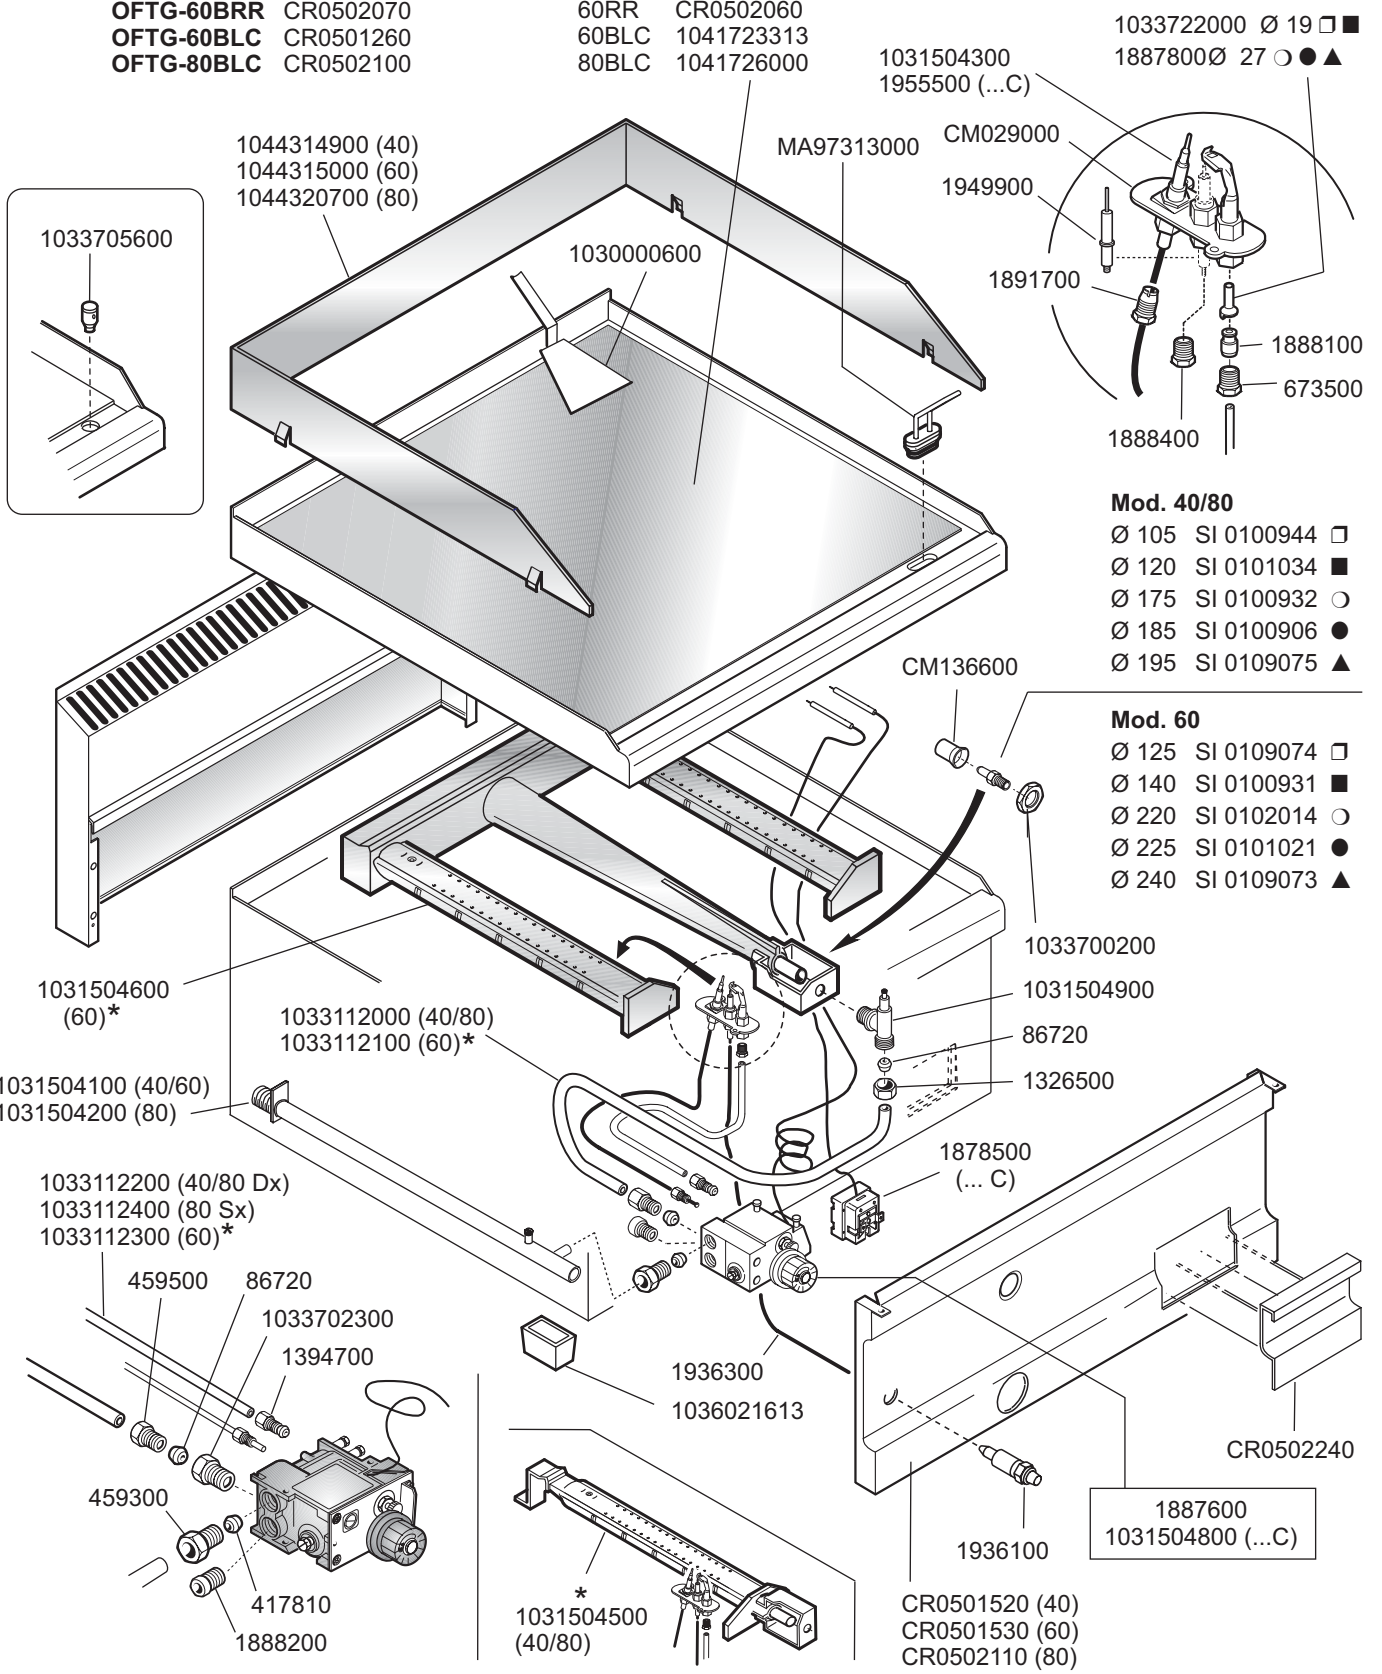

## Kochgeräte Gas Grillplatten Serie 650

Artikel-Nr. 123003, 123004, 123005, 123006, 123007, 123008, 123009  
(12600130, 12600135, 12600132, 12600140, 12600145, 12600141,  
12600138)

---

**Explosionszeichnung**

---

<b>Mod. OFTG-40B</b>	CR0501210	40B	1041708543
<b>OFTG-40BR</b>	CR0501220	40BR	1041725300
<b>OFTG-40BLC</b>	CR0501230	40BLC	1041725113
<b>OFTG-60B</b>	CR0501240	60B	1041708633
<b>OFTG-60BR</b>	CR0501250	60R	1041708833
<b>OFTG-60BRR</b>	CR0502070	60RR	CR0502060
<b>OFTG-60BLC</b>	CR0501260	60BLC	1041723313
<b>OFTG-80BLC</b>	CR0502100	80BLC	1041726000

**FRY TOPS E BISTECCHIERE A GAS**  
**GAS HEATED FRY TOPS**  
**GRILLADES A GAZ**  
**GASBEHEIZTE BRAT- UND GRILLPLATTEN**

**ID GAS:** □ G30/50 ■ G30/28+37 ○ G20/20 ● G25/25 ▲ G25/20

ELABORATO:	APPROVATO:	GRUPPO:	DENOMINAZIONE:		
		Serie 600 Snack	Impianto gas - Mobile		
DATA:	DATA:	PARTICOLARE:	REV. N.	DEL	DISEGNO N.
18 Lug 2005	18 Lug 2005	Disegno esploso per ricambi	▼	▼	▼
SOST. DIS.			Z00	0705	30L.6.60