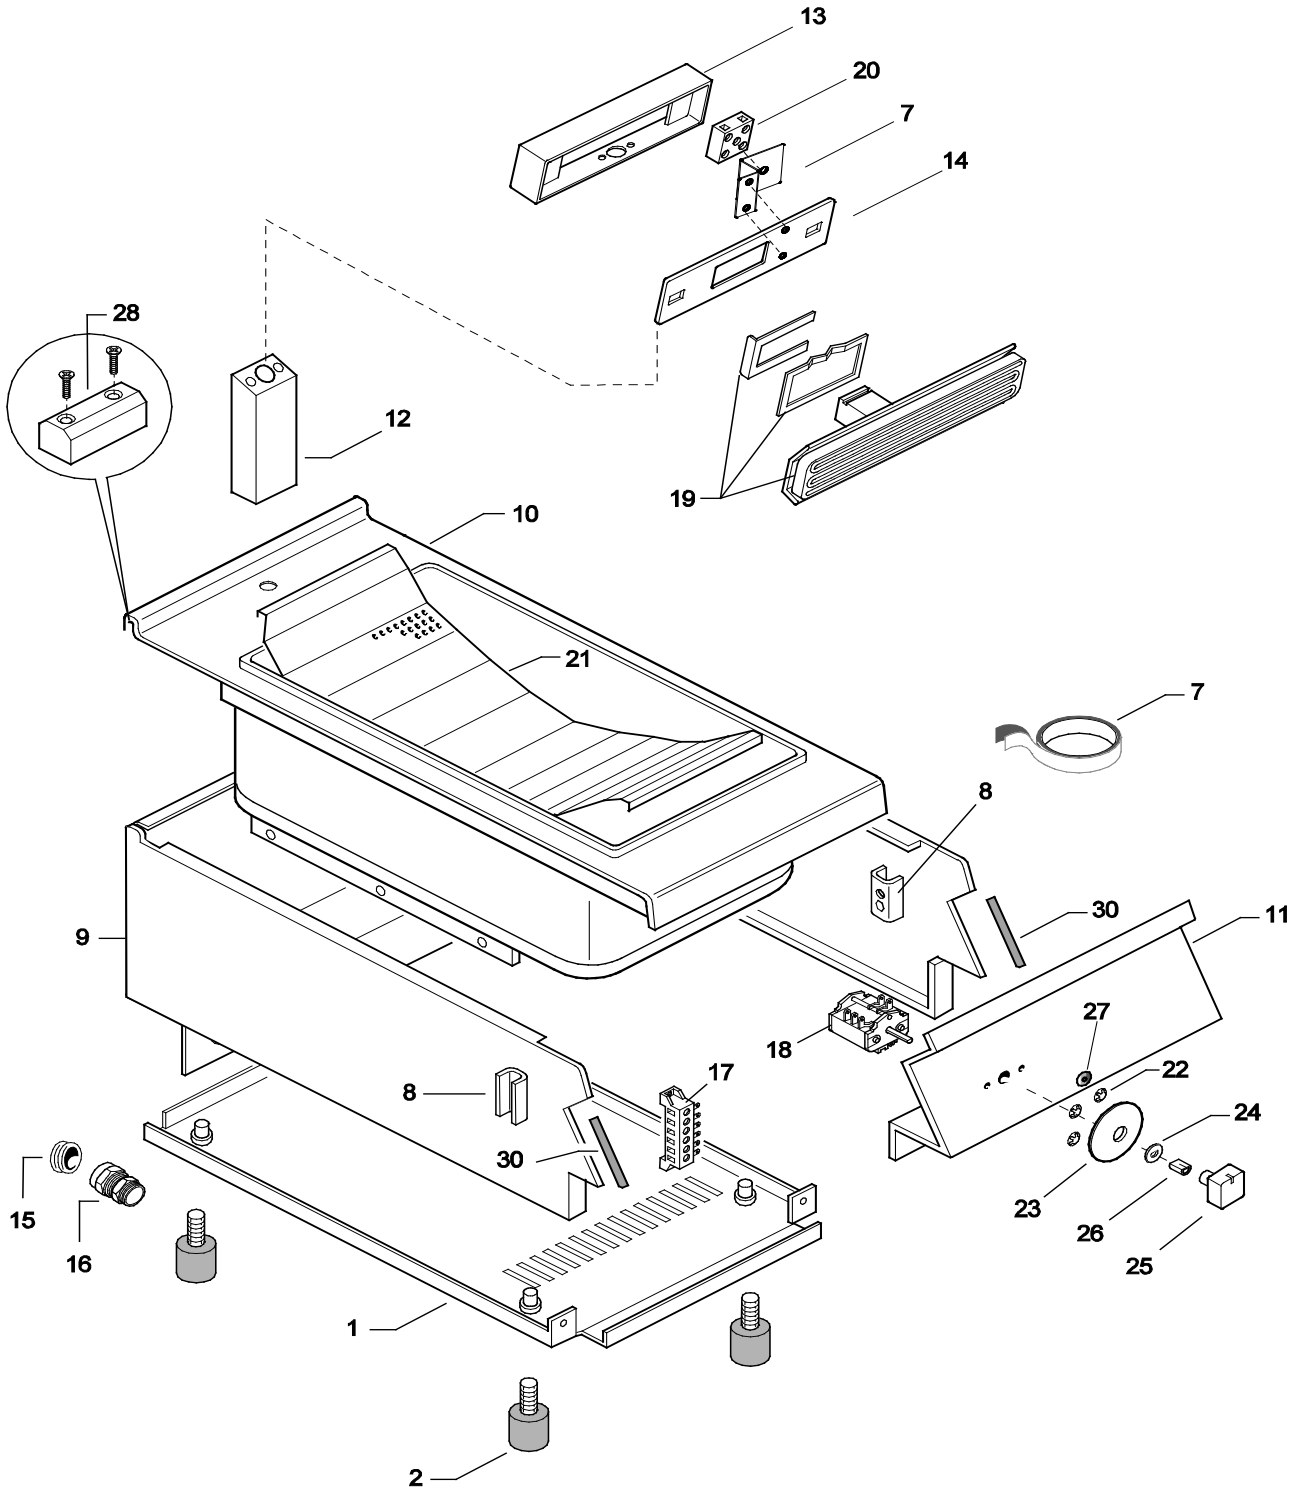

Pag	Index	Indice	Note
2	General componets	Componenti struttura	
3	Spare parts list	Lista ricambi	

Brand/Marchio: All
Factory code: 9PDX

SCALDAPATATE ELETTRICO E900XP
ELECTRIC TOP CHIP SCUTTLE E900XP

<i>Pos</i>	<i>Factory Code</i>	<i>Spare part Code</i>	<i>Descrizione</i>	<i>Description</i>	<i>Ref./Note</i>
			Pagina 2	Page 2	
1	0529876210	0C0308	FONDO	BOTTOM PANEL	
2	0315252601	026806	PIEDINOCON VITE	SCREW FOOT FOR TOP	
3					
4					
5					
6					
7	0525894401	*	PIASTRA FISSAGGIO MORSETTIERA	FIXING PLATE TERMINAL BLOCK	From wk 50 2013
8	085089DR00	0C0156	PIASTRA FISSAGGIO FIANCHI	SIDE PANEL JOINTING PLATE	
9	085089DU00		FASCIA TOP 400	ESTERNAL PANEL TOP 400	ELX
9	087089CD00	0C7604	FASCIA TOP 400	ESTERNAL PANEL TOP 400	ZAN, OEM
10	087089JG00	0C7604	RIPIANO VASCA	TUB CHIP SCUTTLE	ELX
10	085589B100	0C7618	RIPIANO VASCA	TUB CHIP SCUTTLE	ZAN, OEM
11	085589CJ00	0C7591	CRUSCOTTO 400	CONTROL PANEL 400	ELX
11	050389RN00	0C7595	CRUSCOTTO 400	CONTROL PANEL 400	ZAN
11	0806807000	0C0556	CRUSCOTTO 400	CONTROL PANEL 400	OEM
12	0806807000	0C0556	SUPPORTO SCATOLA RESISTENZA	SUPPORT BOX HEATING ELEMENT	
13	0523838202	0C0557	SCATOLA RESISTENZA	BOX HEATING ELEMENT	
14	0533837402	0C5290	SUPPORTO RESISTENZA	SUPPORT FOR HEATING ELEMENT	
15	0246530100	005382	PASSAFILO DIA.22	GROMMET DIA.22	
16	0639803300	*	PRESSACAVO	TOGHTENER CORD	
17	0639804900	046357	MORSETTIERA	MAIN TERMINAL BLOCK	
18	0A05443500	0A2241	COMMUTATORE	SWITCH	
19	0617814600	0A2843	RESISTENZA INFRAROSSO 1000 W	INFRARED HEATING ELEMENT 1KW	
20	0639803201	053805	MORSETTIERA 2 POLI	2 POLES TERMINAL BLOCK	
21	0529879400	0C0554	FALSO FONDO FORATO	FALSE BOTTOM	
22	0218912211	069567	MOLLETTA PER GHIERA	SPRING, KNOB RING	
23	0548877H00	0C7424	GHIERA PER MANOPOLA	KNOB RING FOR SWITCH	ELX
23	0548879R00	0C7572	GHIERA PER MANOPOLA	KNOB RING FOR SWITCH	ZAN, OEM
24	0543821000	053816	GUARNIZIONE PER MANOPOLA	GASKET, KNOB	
25	0511850G01	0C6670	MANOPOLA	KNOB	ELX
*	0548877V00	0C7345	ADATTATORE MANOPOLA	KNOB ADAPTER	ELX
25	0548878201	0C7232	MANOPOLA	KNOB	ZAN
25	0548865500	0A5621	MANOPOLA	KNOB	OEM
26	0214590701	025245	MOLLETTA PER MANOPOLA	SPRING, KNOB	
27	0541813800		RONDELLA SILIONE	SILICONE WASHER	
28	0516860702	0C0137	PIASTRINA PER GIUNZIONE	JOINTING REAR PLATE	
29					
30	0543821900	0C2496	GUARNIZIONE PER CRUSCOTTO	GASKET, CONTROL PANEL	