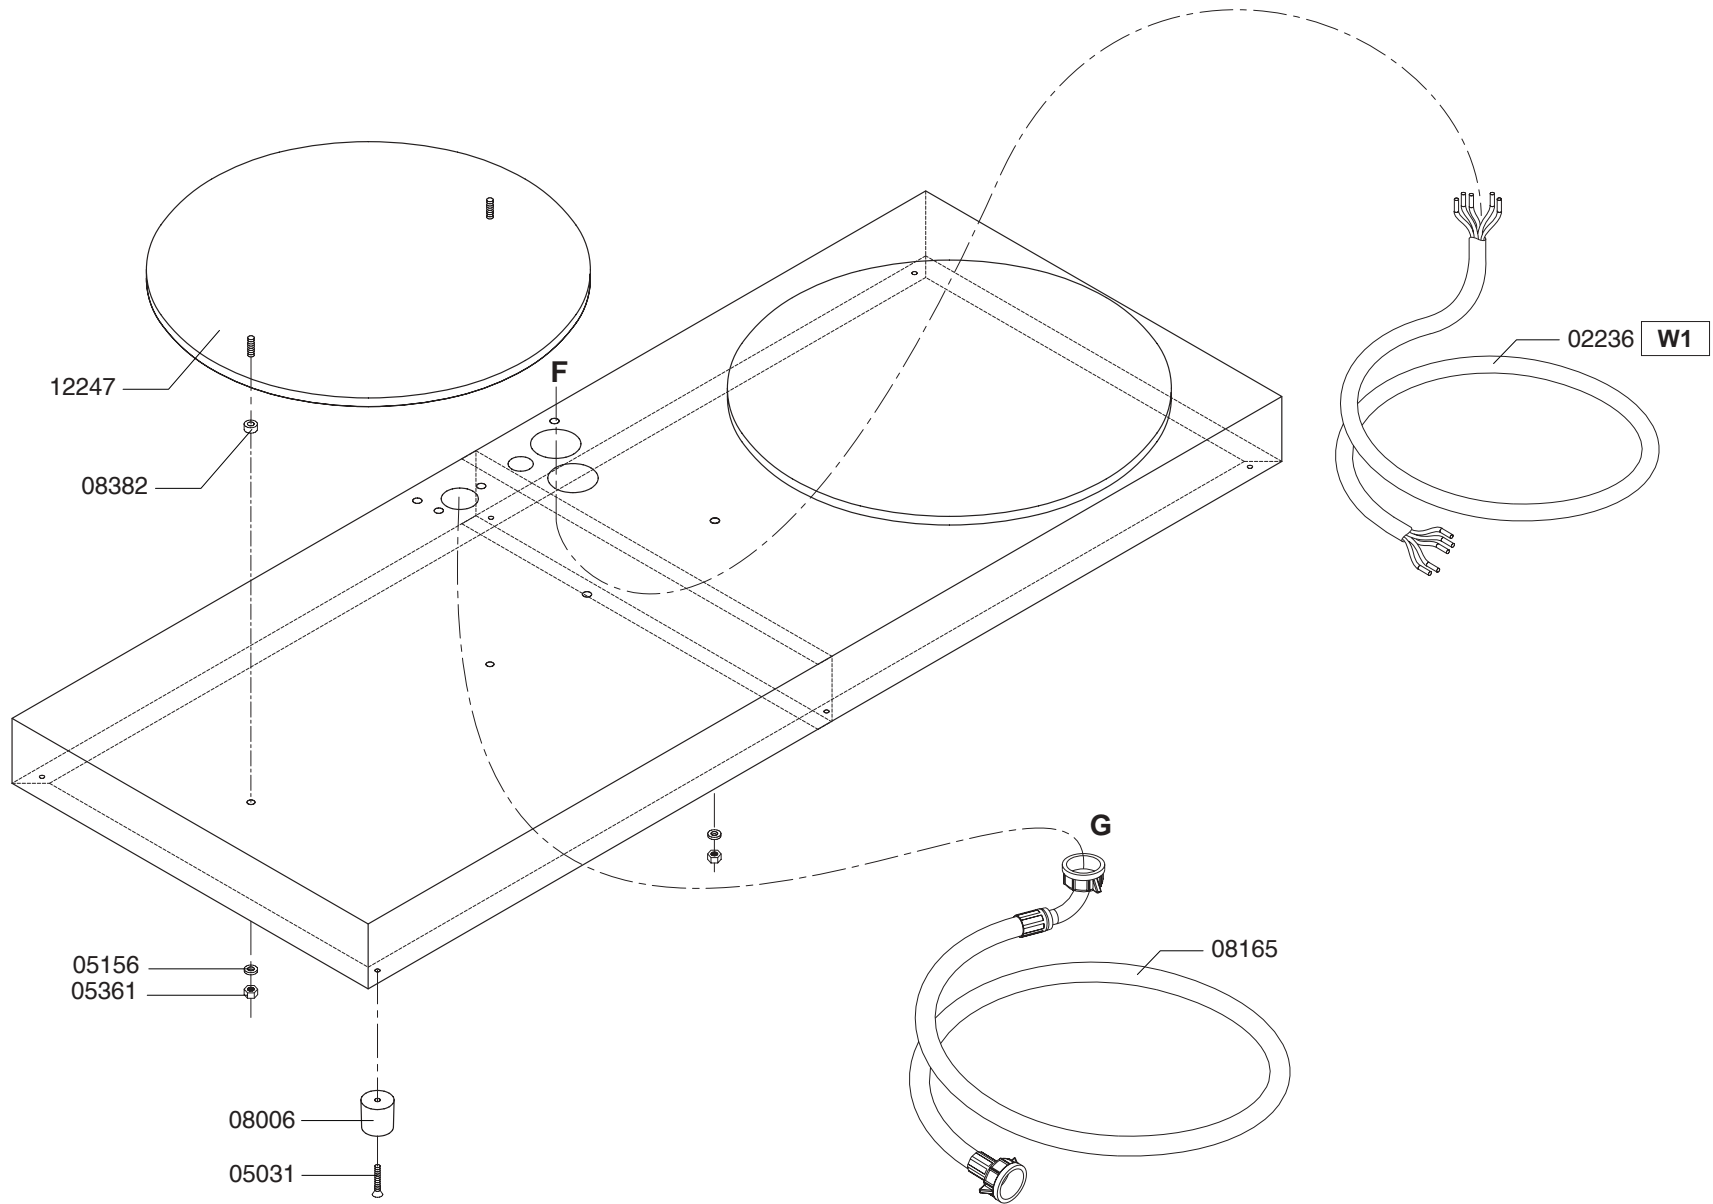

Type : AROMATIC KF6 GL - 3N~400V
Artikel : 10049

From mach.nr. : 1H07909
Date : 11/98

Page : 2-5
Rev. :

Drawer : A.V.
Date : 21-05-01

Rated voltage : 3N~ 400V 50Hz 4900W

Spare Parts Info

***** **Animo** *****
Assen - Holland