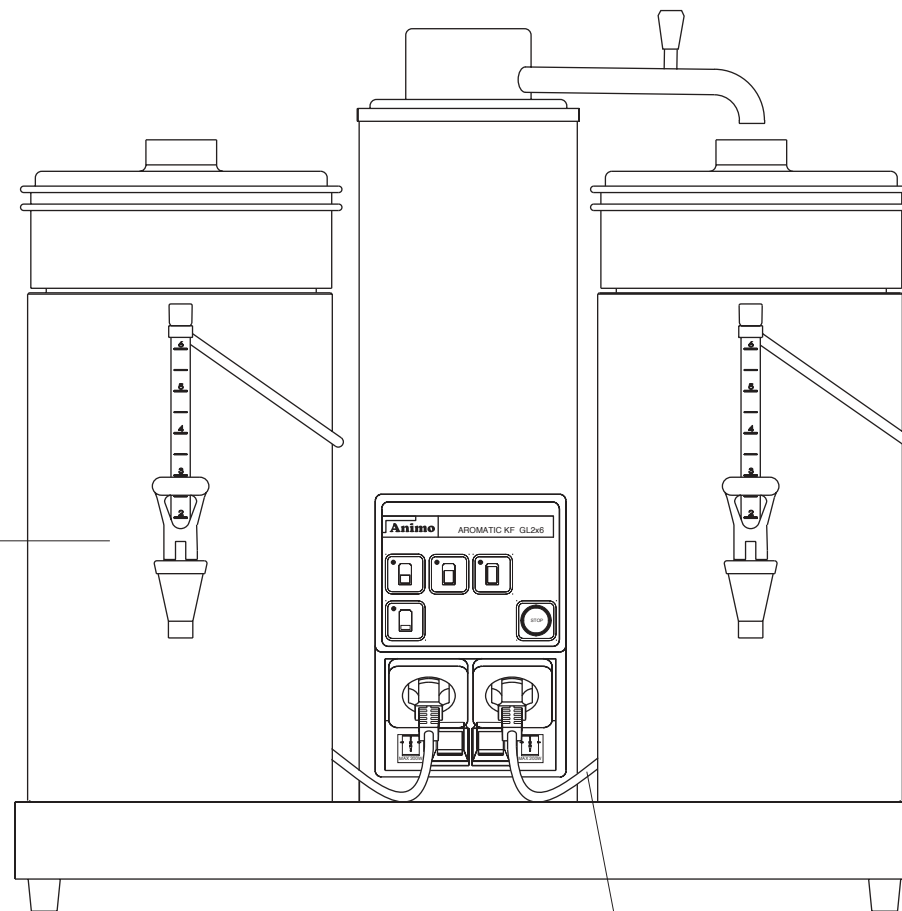

For 50201-50
Stand-alone

02112
W4

See Spare Part info
50201-50

02503 W2 W3

Type : AROMATIC KF6 GL - 3N~400V
Artikel : 10049

From mach.nr. : 1H07909
Date : 11/98

Page : 1-5
Rev. :

Drawer : A.V.
Date : 21-05-01

Rated voltage : 3N~ 400V 50Hz 4900W

Spare Parts Info

***** **Animo** *****
Assen - Holland

Type : AROMATIC KF6 GL - 3N~400V
 Artikel : 10049

From mach.nr. : 1H07909
 Date : 11/98

Page : 2-5
 Rev. :

Drawer : A.V.
 Date : 21-05-01

Rated voltage : 3N~ 400V 50Hz 4900W

Spare Parts Info

***** **Animo** *****
Assen - Holland

Type : AROMATIC KF6 GL - 3N~400V
 Artikel : 10049

From mach.nr. : 1H07909
 Date : 11/98

Page : 3-5
 Rev. :

Drawer : A.V.
 Date : 21-05-01

Rated voltage : 3N~ 400V 50Hz 4900W

Spare Parts Info

***** **Animo** *****
Assen - Holland

Type : AROMATIC KF6 GL - 3N~400V
 Artikel : 10049

From mach.nr. : 1H07909
 Date : 11/98

Page : 4-5
 Rev. :

Drawer : A.V.
 Date : 21-05-01