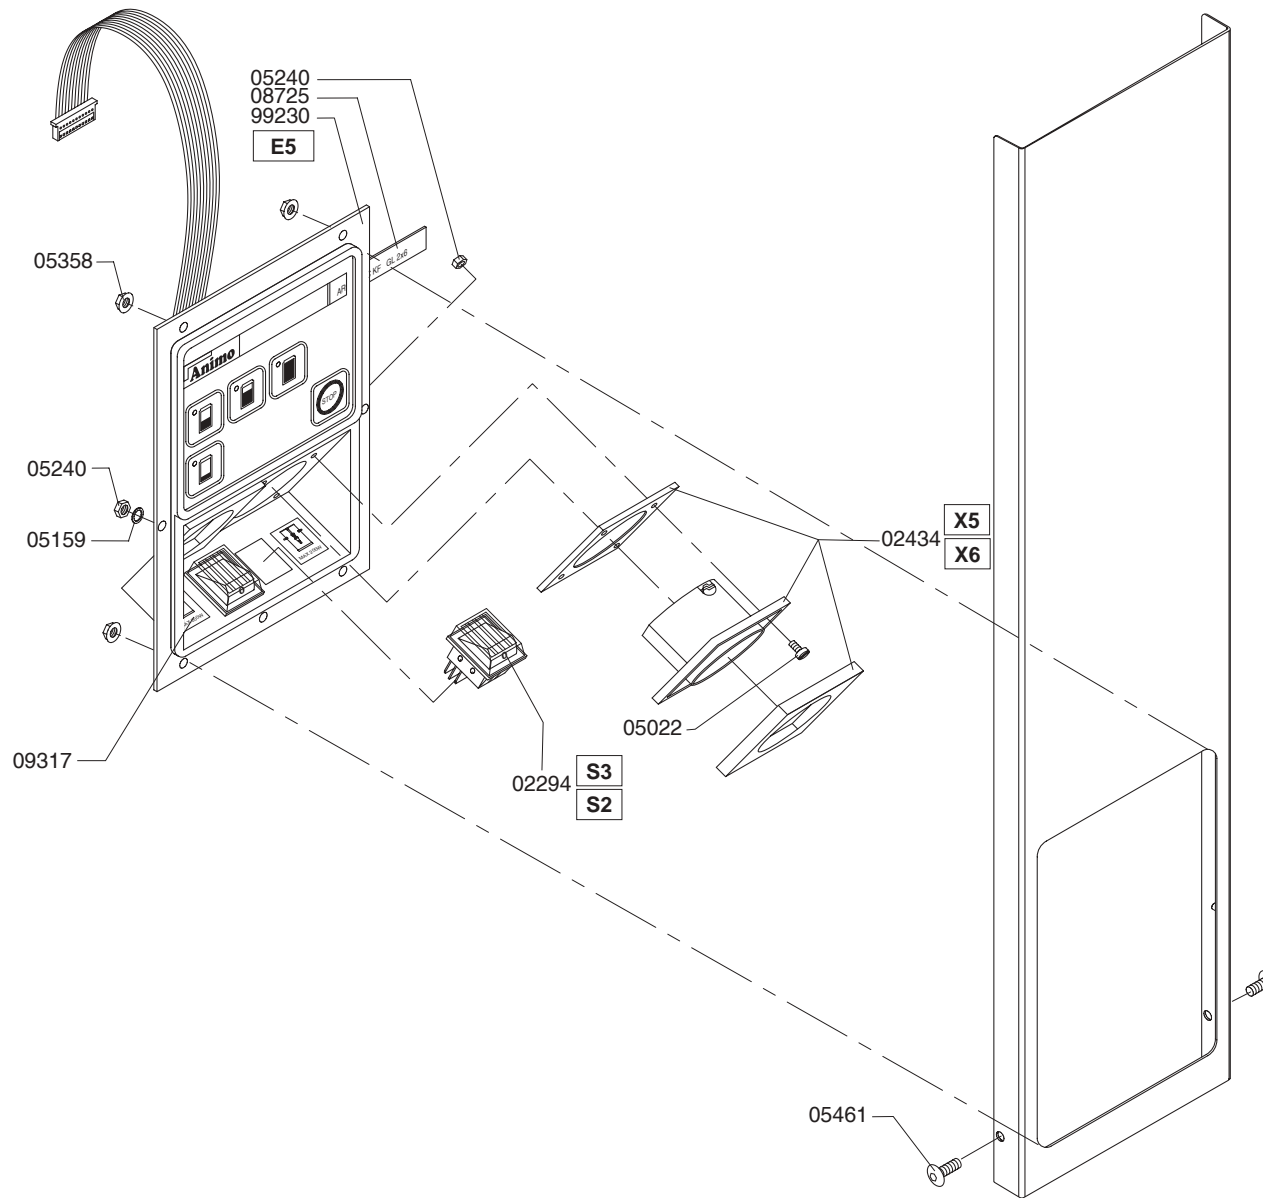

Type : AROMATIC KF6 GL - 3N~400V
Artikel : 10049

From mach.nr. : 1H07909
Date : 11/98

Page : 5-5
Rev. :

Drawer : A.V.
Date : 21-05-01

Rated voltage : 3N~ 400V 50Hz 4900W

Spare Parts Info

***** **Animo** *****
Assen - Holland