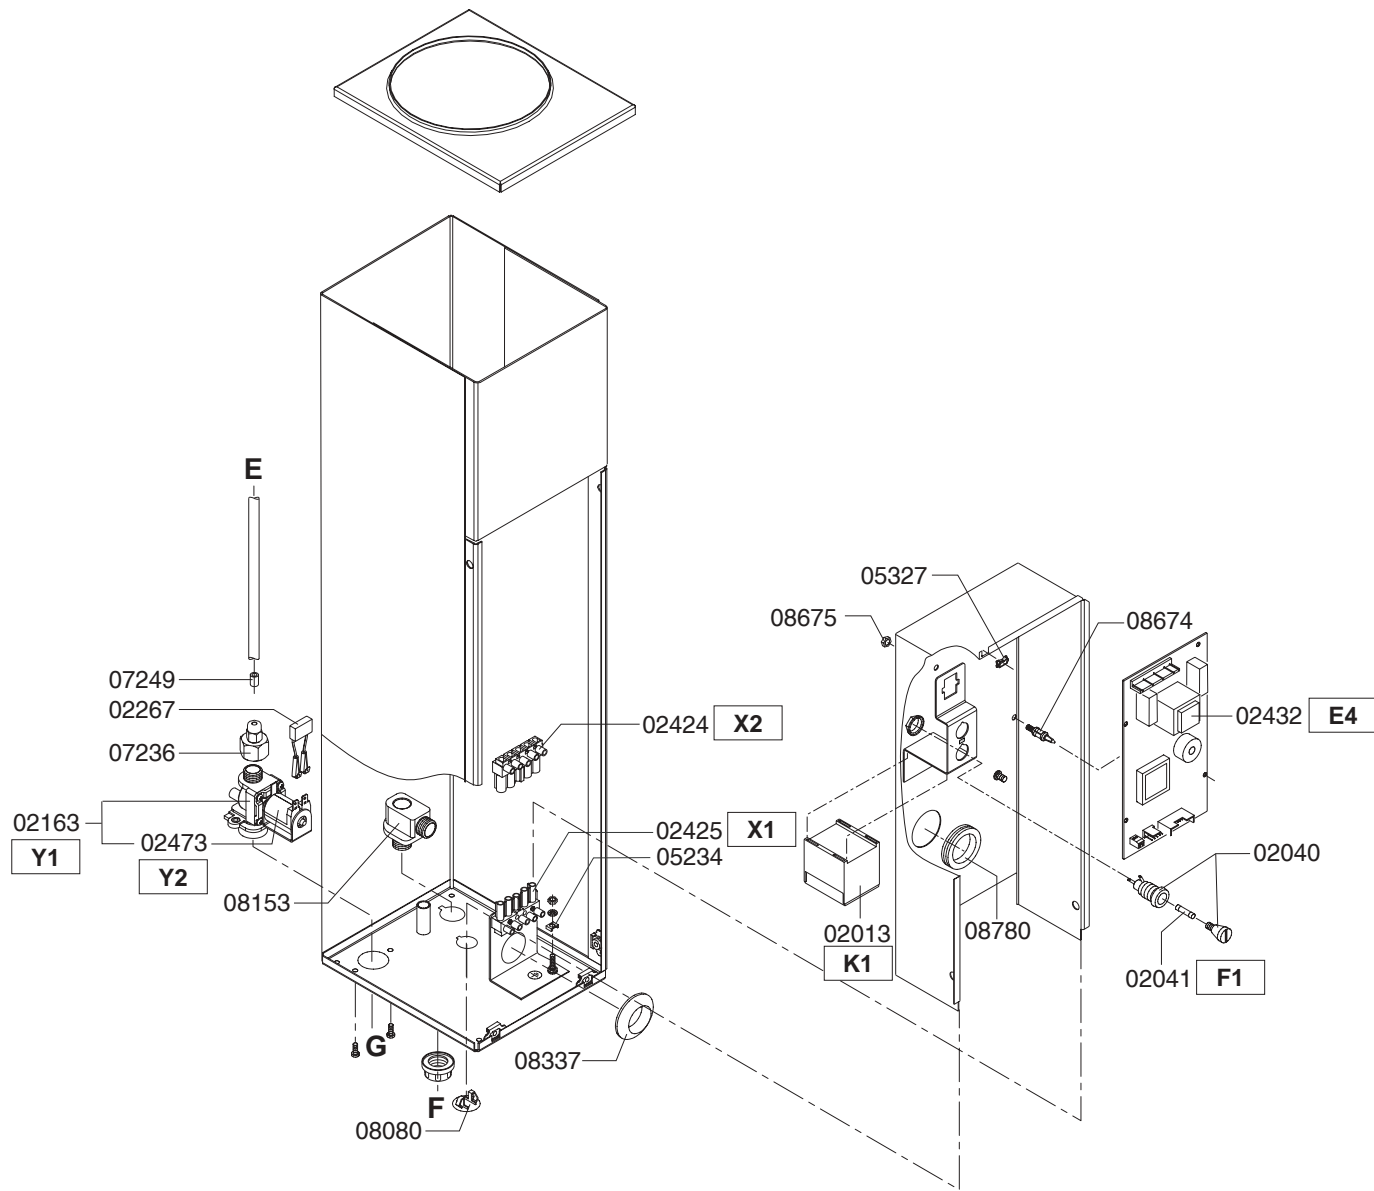

Type : AROMATIC KF6 GL - 3N~400V
Artikel : 10049

From mach.nr. : 1H07909
Date : 11/98

Page : 3-5
Rev. :

Drawer : A.V.
Date : 21-05-01

Rated voltage : 3N~ 400V 50Hz 4900W

Spare Parts Info

***** **Animo** *****
Assen - Holland