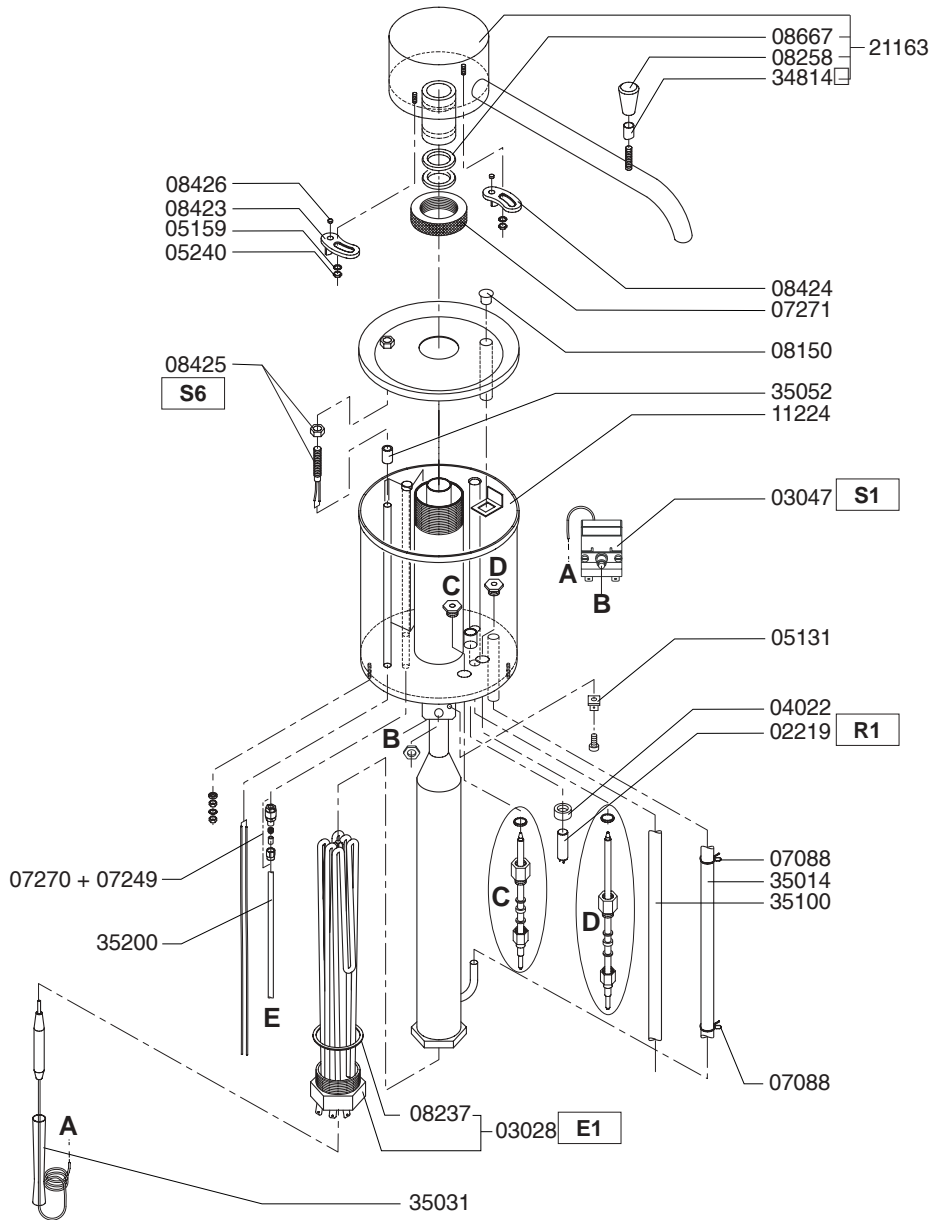

Rated voltage : 3N~ 400V 50Hz 4900W

Spare Parts Info

***** **Animo** *****
Assen - Holland

Type : AROMATIC KF6 GL - 3N~400V
 Artikel : 10049

From mach.nr. : 1H07909
 Date : 11/98

Page : 2-5
 Rev. :

Drawer : A.V.
 Date : 21-05-01

Rated voltage : 3N~ 400V 50Hz 4900W

Spare Parts Info

***** **Animo** *****
Assen - Holland

Type : AROMATIC KF6 GL - 3N~400V
 Artikel : 10049

From mach.nr. : 1H07909
 Date : 11/98

Page : 3-5
 Rev. :

Drawer : A.V.
 Date : 21-05-01

Rated voltage : 3N~ 400V 50Hz 4900W

Spare Parts Info

***** **Animo** *****
Assen - Holland

Type : AROMATIC KF6 GL - 3N~400V
 Artikel : 10049

From mach.nr. : 1H07909
 Date : 11/98

Page : 4-5
 Rev. :

Drawer : A.V.
 Date : 21-05-01

Rated voltage : 3N~ 400V 50Hz 4900W

Spare Parts Info

***** **Animo** *****
Assen - Holland

Type : AROMATIC KF6 GL - 3N~400V
 Artikel : 10049

From mach.nr. : 1H07909
 Date : 11/98

Page : 5-5
 Rev. :

Drawer : A.V.
 Date : 21-05-01