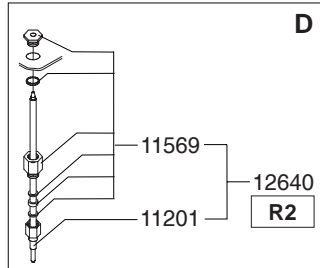

Rated voltage : 3N~ 400V 50Hz 4900W

Spare Parts Info

***** **Animo** *****
Assen - Holland

Type : AROMATIC KF6 GL - 3N~400V
 Artikel : 10049

From mach.nr. : 1H07909
 Date : 11/98

Page : 3-5
 Rev. :

Drawer : A.V.
 Date : 21-05-01

Rated voltage : 3N~ 400V 50Hz 4900W

Spare Parts Info

***** **Animo** *****
Assen - Holland

Type : AROMATIC KF6 GL - 3N~400V
 Artikel : 10049

From mach.nr. : 1H07909
 Date : 11/98

Page : 4-5
 Rev. :

Drawer : A.V.
 Date : 21-05-01