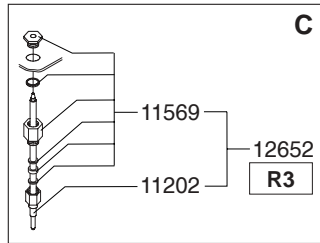

Type : AROMATIC KF6 GL - 3N~400V
Artikel : 10049

From mach.nr. : 1H07909
Date : 11/98

Page : 4-5
Rev. :

Drawer : A.V.
Date : 21-05-01

Rated voltage : 3N~ 400V 50Hz 4900W

Spare Parts Info

***** **Animo** *****
Assen - Holland