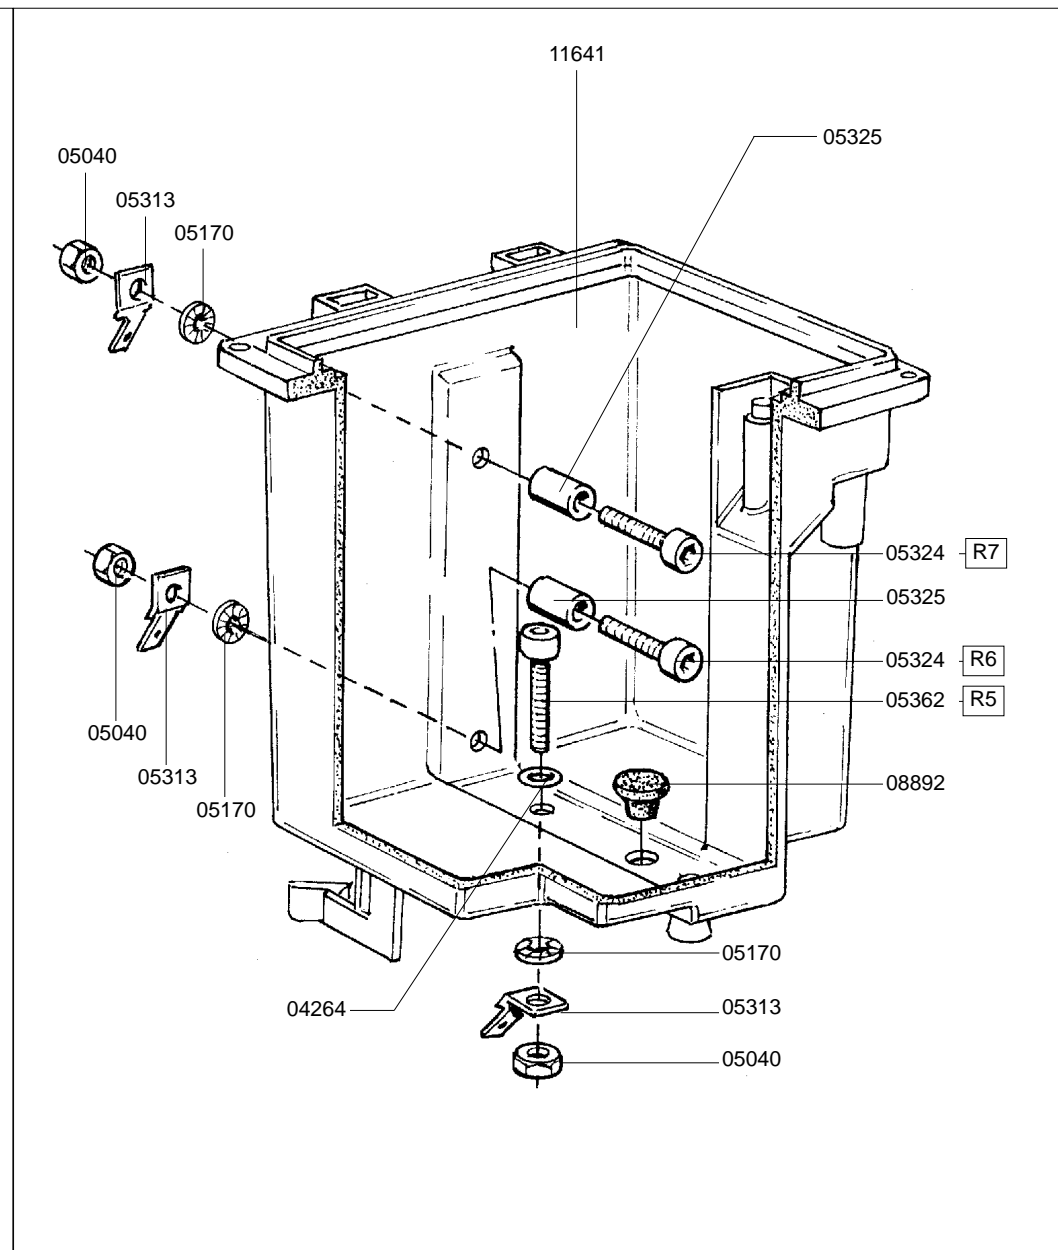

- Zie Stroomkring schema / Onderdelenlijst
- See Circuit scheme / Sparepartlist
- Voir Circuit schéma / Liste des pieces de rechanges
- Sieh Stromkreis schema / Ersatzteilliste

Type : A 100W 2N~ 380-415V	From mach.nr. : 3G22653	Page : 1-2	Drawer : A.V.
Artikel : 10240-9	Date : 09/97	Rev. : 13 09-09-97	Date : 11-12-97
Rated voltage : 2N~380V-415V 50/60Hz	Spare Part Info	***** Animo ***** Assen - Holland	

Type : A 100W 2N~ 380-415V	From mach.nr. : 3G22653	Page : 2-2	Drawer : A.V.
Artikel : 10240-9	Date : 09/97	Rev. : 13 09-09-97	Date : 11-12-97
Rated voltage : 1N~220V-240V 50/60Hz	Spare Part Info	***** Animo ***** Assen - Holland	