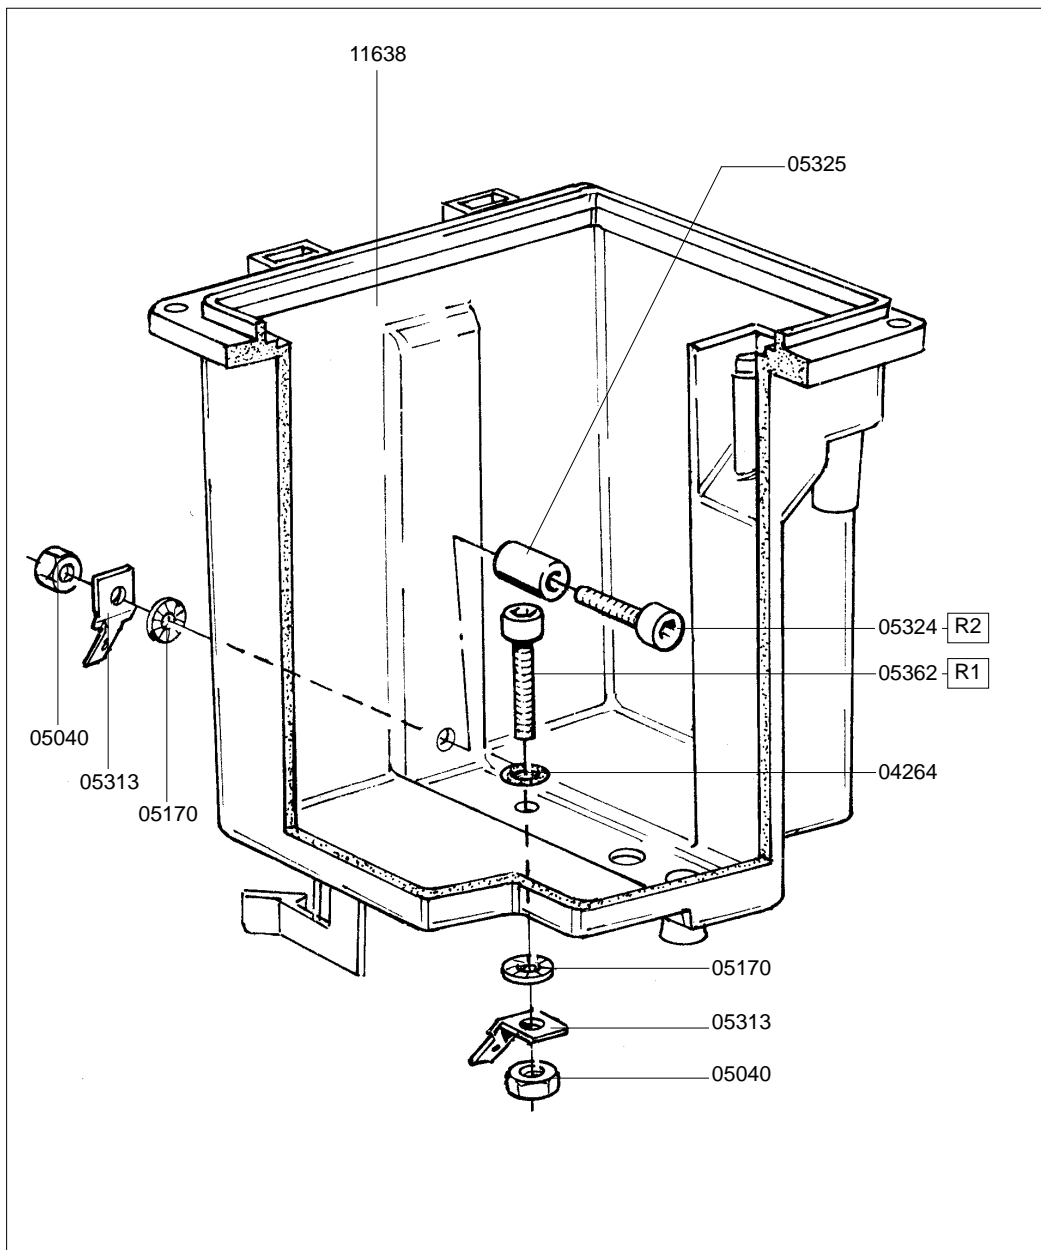

- Zie Stroomkring schema / Onderdelenlijst
- See Circuit scheme / Sparepartlist
- Voir Circuit schéma / Liste des pieces de rechanges
- Sieh Stromkreis schema / Ersatzteilliste

Type : A 100W 2N~ 380-415V	From mach.nr. : 3G22653	Page : 1-2	Drawer : A.V.
Artikel : 10240-9	Date : 09/97	Rev. : 13 09-09-97	Date : 11-12-97
Rated voltage : 2N~380V-415V 50/60Hz	Spare Part Info	***** Animo ***** Assen - Holland	

Type : A 100W 2N~ 380-415V	From mach.nr. : 3G22653	Page : 2-2	Drawer : A.V.
Artikel : 10240-9	Date : 09/97	Rev. : 13 09-09-97	Date : 11-12-97
Rated voltage : 1N~220V-240V 50/60Hz	Spare Part Info	***** Animo ***** Assen - Holland	