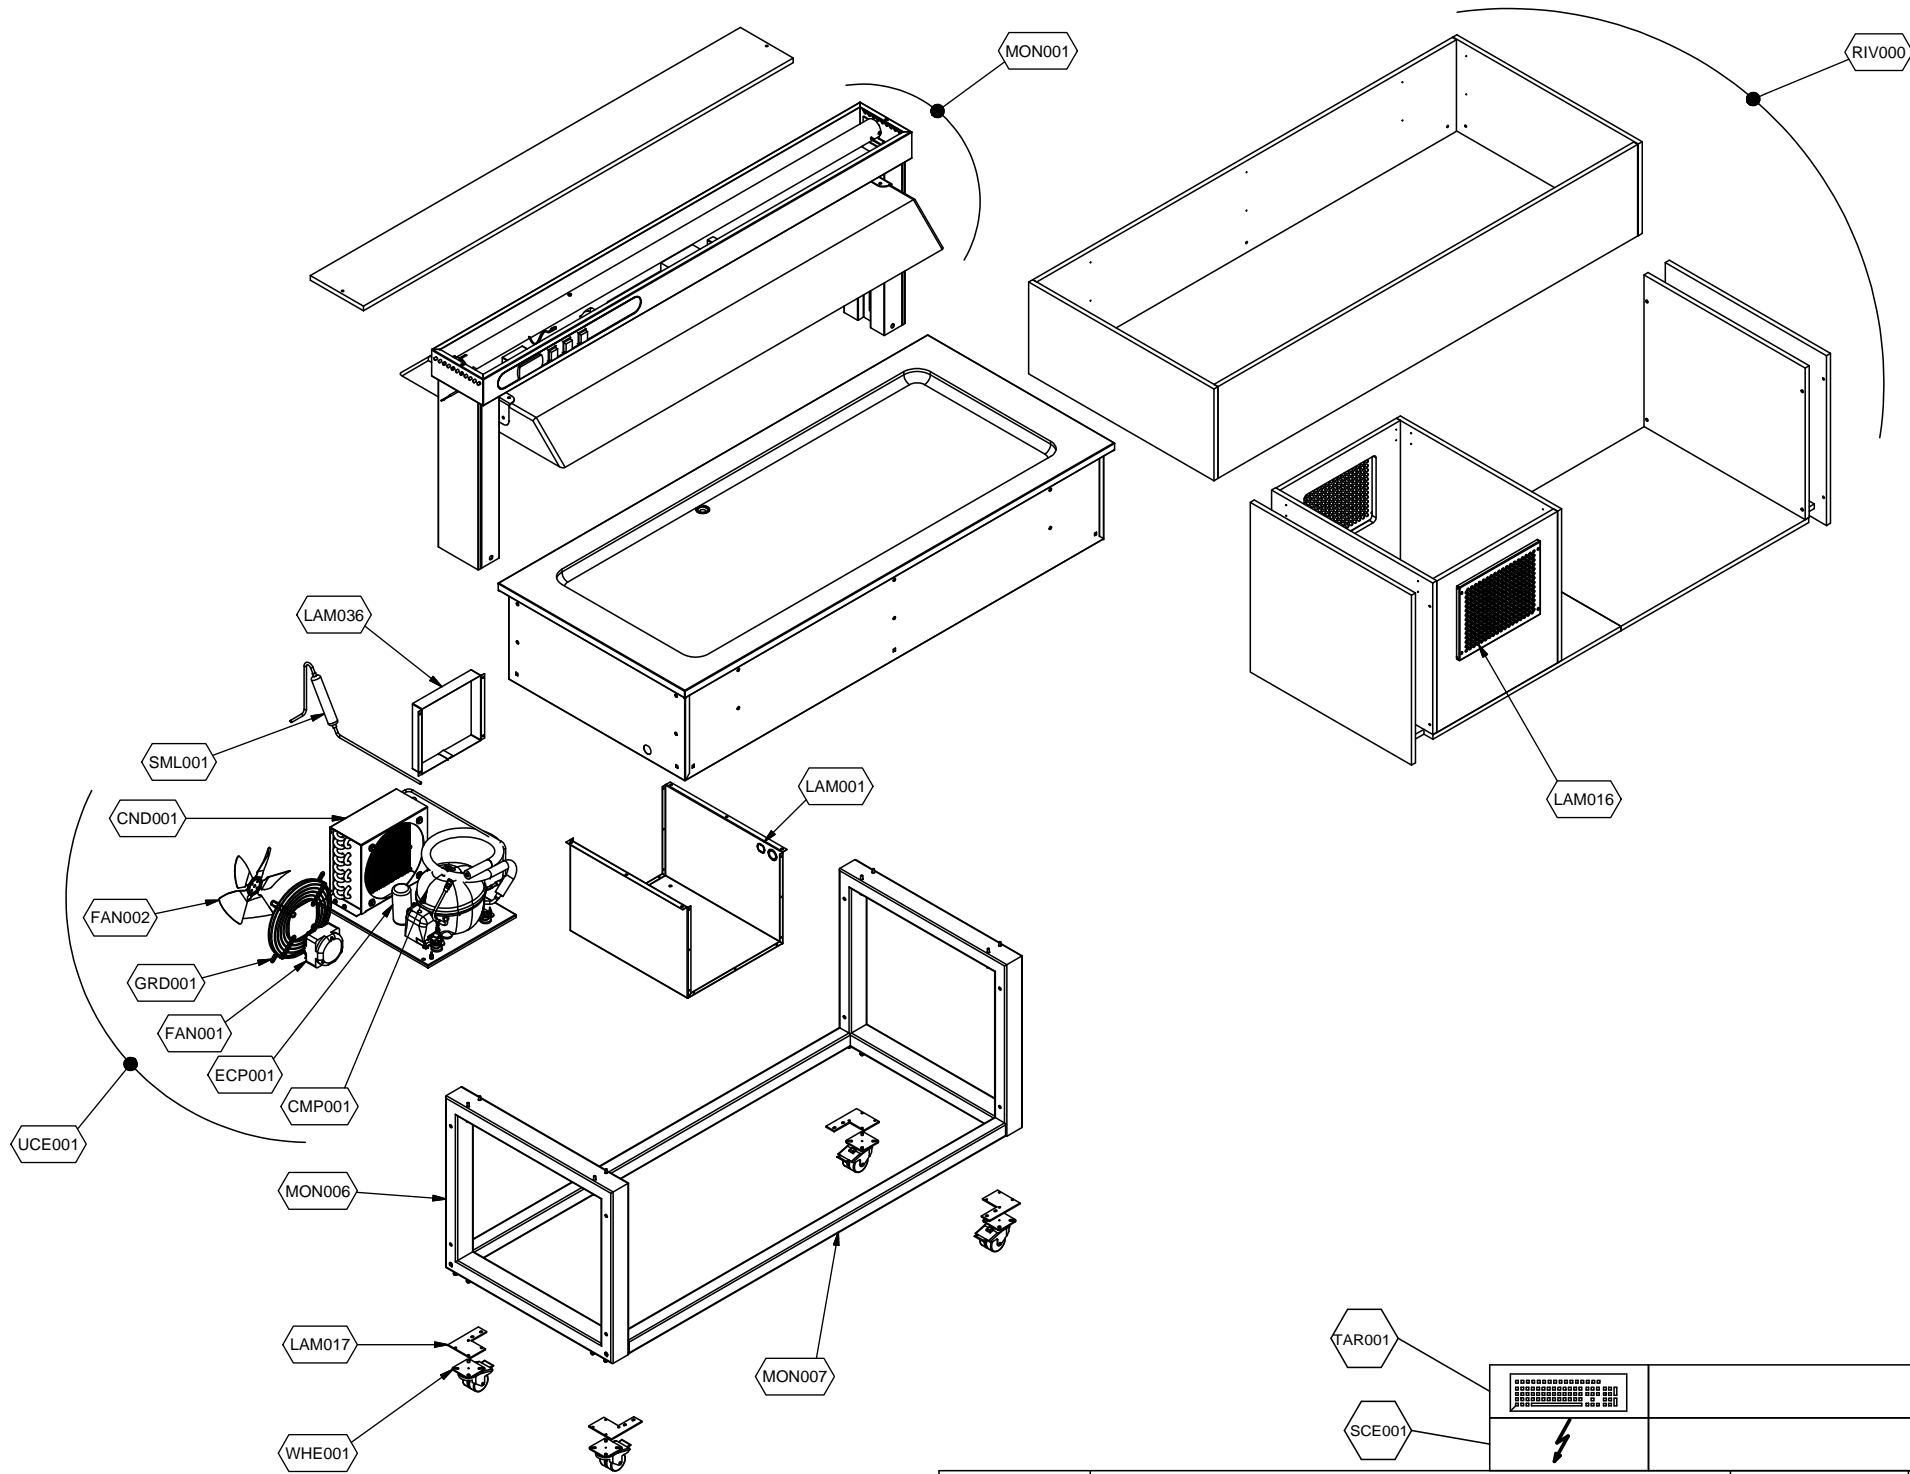

cookmax+

start!

Kühlung Büfett-Insel, gekühlte Platte, Vollverkleidung

Artikel-Nr.

90651283 (9BTIS3FIMGA02 / TR-LIME 3R)

Explosionszeichnung / Ersatzteile

Bitte bei Ersatzteilbestellung immer Artikelnummer und Seriennummer mit angeben!

Exploded View

Validity: 08/04/2016

9BTIS3FIMGA02	TRADITION 3I PIANO REF.STAT RAL
ESP072-01	TRADITION LIME

Ref. Drawing	Code	Description
AUM003	72539336	FUNE INOX D=2.5 L=446.5 MM
CAN002	72539352	CAPPOTTINA PLEXIGLASS DROP-IN 3-1
CAN004	72539318	PATTINO PEHD SOVR.MOB. SQUARE 8-1
CMP001	74865722	COMPR. EMT6152GK CSIR 230V/50HZ R404A
CND001	74837032	CONDENS. 8TX3R 230*210*110 FIJI 4/1
ECP001	74867008	PARTI ELETTR.COMPR.EMT6152GK CSIR
ENG001	72539324	MOTORE TUBOLARE 120 W
FAN001	74848151	VENT.10W 230V L=1500 FISSAGGIO GRIGLIA E
FAN002	74848156	PALA.ASP.DIAM.200\34°
GRD001	74845144	GRIGLIA FE.A CESTELLO PER PALA 200-34°
INT001	74742008	INT.NERO ON-OFF 16A SH JS-608FA-O-B-6
INT002	74742017	INTERR.ARANC.LAMP 16A B418C1H1X0000 MOLV
INT007	74742009	INT.NERO ON-OFF-ON 16A SH JS-608FG-O-B-4
LAM001	72539511	LAM.SUPP.UCE ZINC.
LAM016	72539518	GRIGLIA ESTERNA UCE
LAM017	72539674	LAM.UNIONE GAMBA+TRAVERSO DROP-IN
LAM023	72539306	STAF.FISSAG.MON.VERT.SOV.MOB.SQUARE 8-1
LAM024	72539316	STAFFA X PLEXIGLASS SOV.MOB.SQUARE 8-1
LAM025	72539342	STAF.FIS.MOT.TUBOL.SOV.MOB.LED DROP-IN
LAM036	72539716	LAM.CONV.ARIA DROP-IN
LBL001	70709220	ADESIVO TRADITION (PVC 0,2)
LCK003	74702072	GIUNTO AGGANCIO PER PANNELLI ARUBA
LMP001	72539042	LAMPADA A LED SOVRAS.LIGHT 3-1 DROP-IN
MON001	73669712	ASS.SOVRAS.TRADITION DROP-IN 3-1
MON006	72539680	TELAIO GAMBA DROP-IN
MON007	72539692	TRAVERSO TELAIIO GAMBA 3/1 DROP-IN
RIV001	72546340	FIANCO SUP.GREZZO MDF DROP-IN 3/1