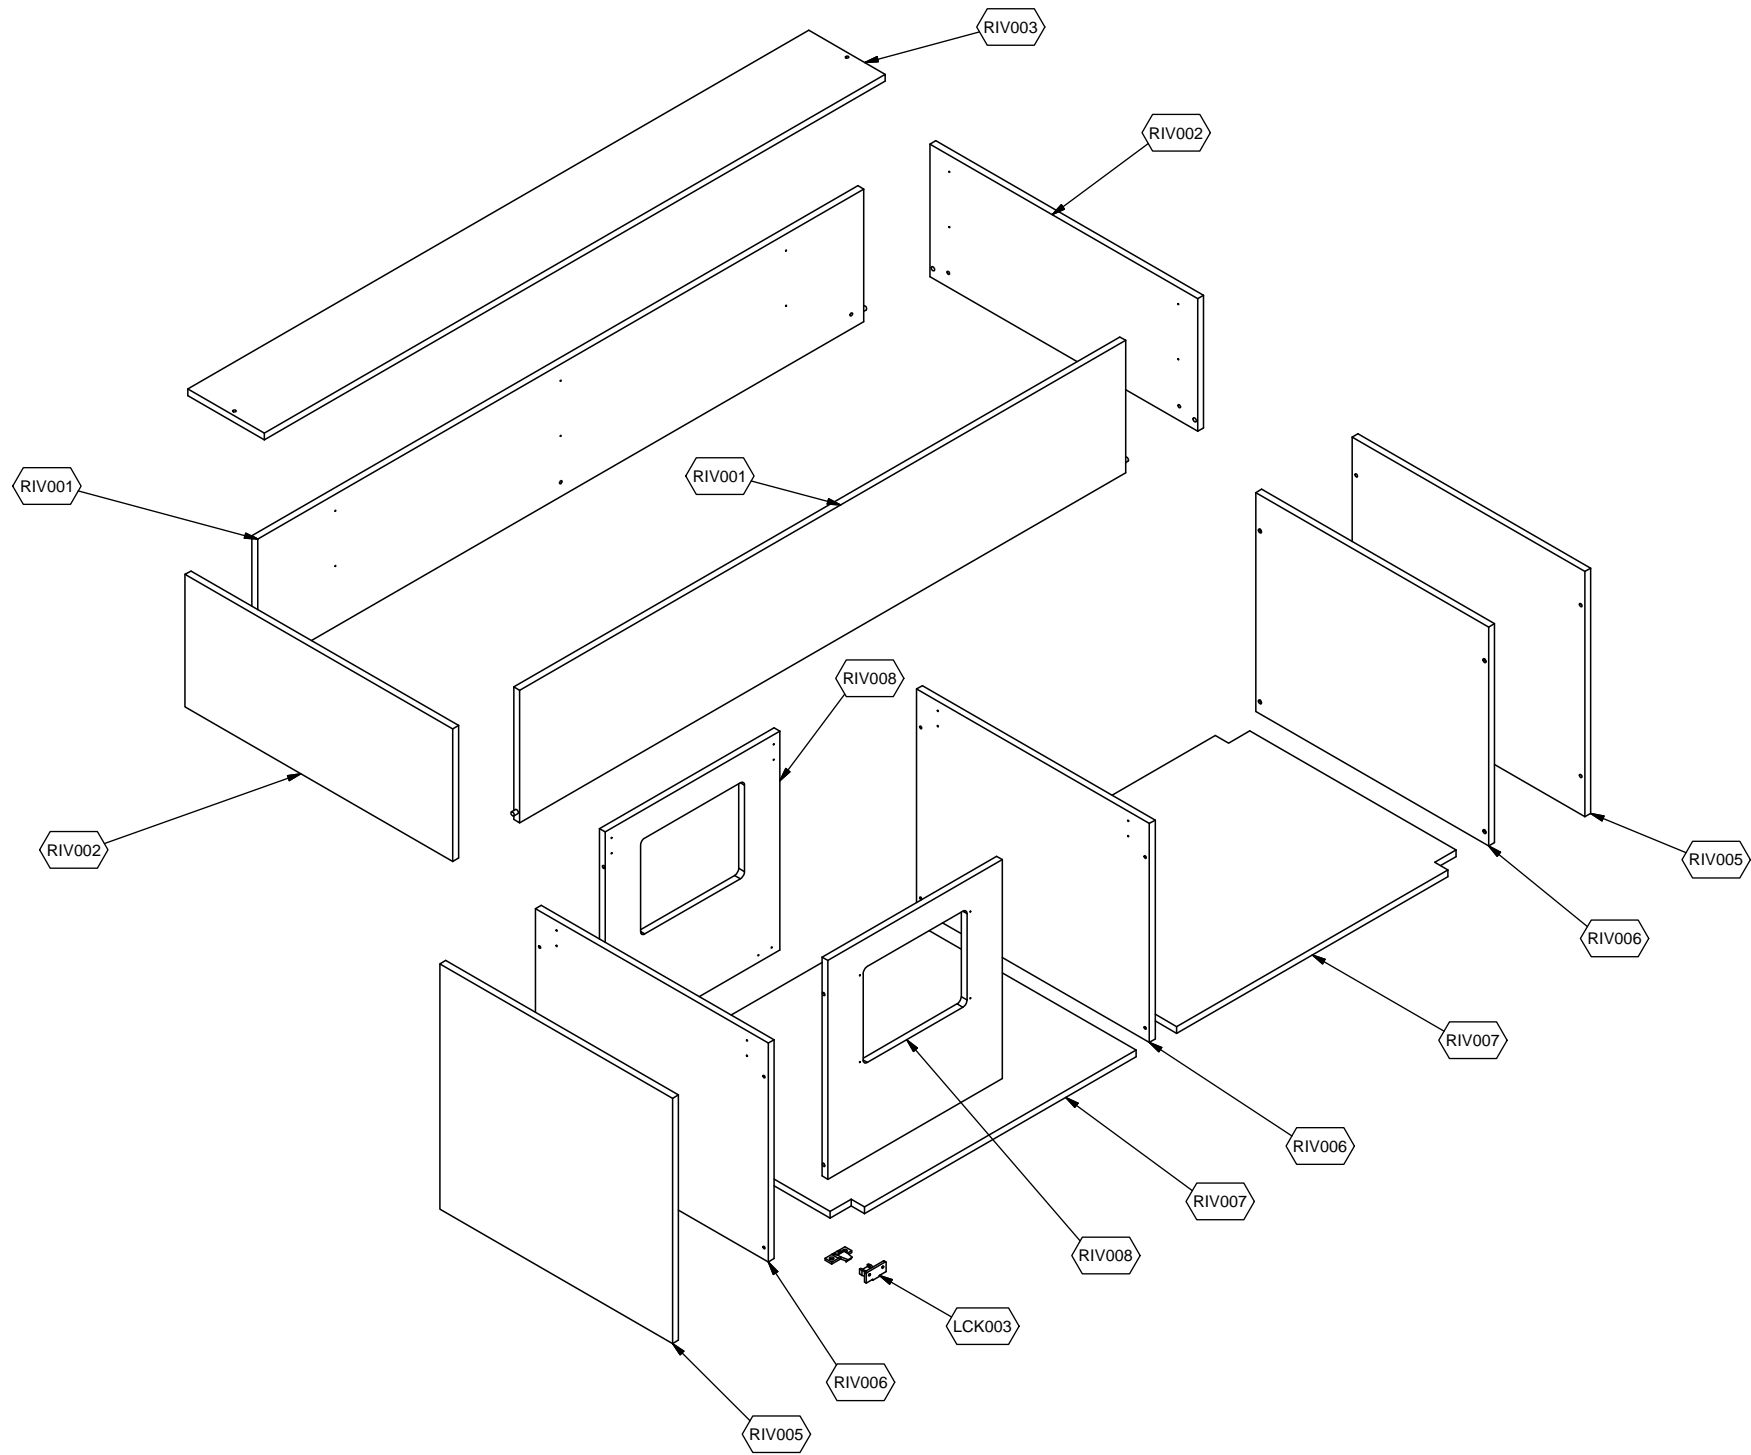

cookmax+

start!

Kühlung Büfett-Insel, gekühlte Platte, Vollverkleidung

Artikel-Nr.

90651283 (9BTIS3FIMGA02 / TR-LIME 3R)

Explosionszeichnung / Ersatzteile

Bitte bei Ersatzteilbestellung immer Artikelnummer und Seriennummer mit angeben!

Exploded View

Validity: 08/04/2016

9BTIS3FIMGA02	TRADITION 3I PIANO REF.STAT RAL
ESP072-01	TRADITION LIME

Ref. Drawing	Code	Description
AUM003	72539336	FUNE INOX D=2.5 L=446.5 MM
CAN002	72539352	CAPPOTTINA PLEXIGLASS DROP-IN 3-1
CAN004	72539318	PATTINO PEHD SOVR.MOB. SQUARE 8-1
CMP001	74865722	COMPR. EMT6152GK CSIR 230V/50HZ R404A
CND001	74837032	CONDENS. 8TX3R 230*210*110 FIJI 4/1
ECP001	74867008	PARTI ELETTR.COMPR.EMT6152GK CSIR
ENG001	72539324	MOTORE TUBOLARE 120 W
FAN001	74848151	VENT.10W 230V L=1500 FISSAGGIO GRIGLIA E
FAN002	74848156	PALA.ASP.DIAM.200\34°
GRD001	74845144	GRIGLIA FE.A CESTELLO PER PALA 200-34°
INT001	74742008	INT.NERO ON-OFF 16A SH JS-608FA-O-B-6
INT002	74742017	INTERR.ARANC.LAMP 16A B418C1H1X0000 MOLV
INT007	74742009	INT.NERO ON-OFF-ON 16A SH JS-608FG-O-B-4
LAM001	72539511	LAM.SUPP.UCE ZINC.
LAM016	72539518	GRIGLIA ESTERNA UCE
LAM017	72539674	LAM.UNIONE GAMBA+TRAVERSO DROP-IN
LAM023	72539306	STAF.FISSAG.MON.VERT.SOV.MOB.SQUARE 8-1
LAM024	72539316	STAFFA X PLEXIGLASS SOV.MOB.SQUARE 8-1
LAM025	72539342	STAF.FIS.MOT.TUBOL.SOV.MOB.LED DROP-IN
LAM036	72539716	LAM.CONV.ARIA DROP-IN
LBL001	70709220	ADESIVO TRADITION (PVC 0,2)
LCK003	74702072	GIUNTO AGGANCIO PER PANNELLI ARUBA
LMP001	72539042	LAMPADA A LED SOVRAS.LIGHT 3-1 DROP-IN
MON001	73669712	ASS.SOVRAS.TRADITION DROP-IN 3-1
MON006	72539680	TELAIO GAMBA DROP-IN
MON007	72539692	TRAVERSO TELAIIO GAMBA 3/1 DROP-IN
RIV001	72546340	FIANCO SUP.GREZZO MDF DROP-IN 3/1