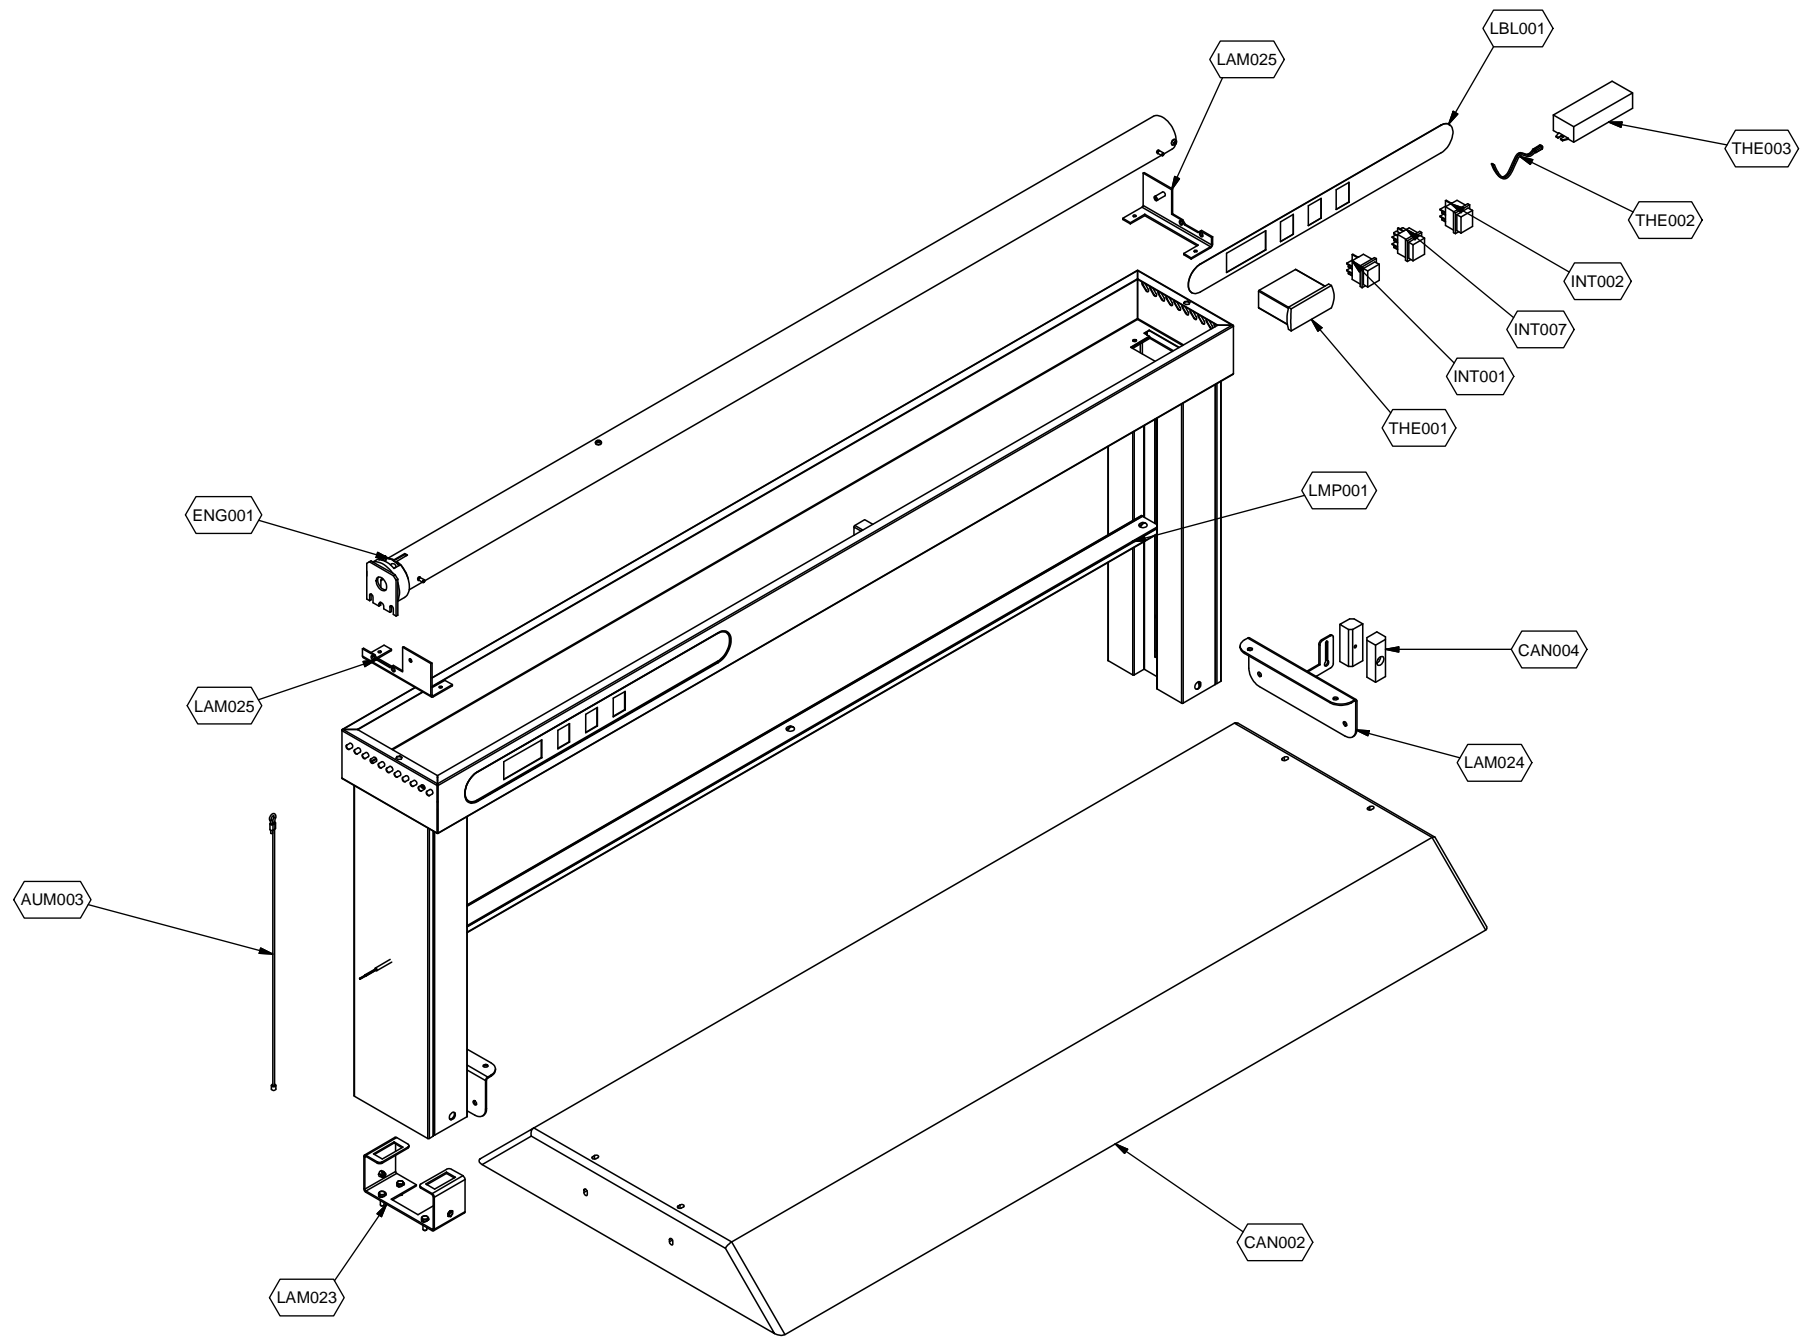

cookmax+

start!

Kühlung Büfett-Insel, gekühlte Platte, Vollverkleidung

Artikel-Nr.

90651283 (9BTIS3FIMGA02 / TR-LIME 3R)

Explosionszeichnung / Ersatzteile

Bitte bei Ersatzteilbestellung immer Artikelnummer und Seriennummer mit angeben!

Exploded View

Validity: 08/04/2016

9BTIS3FIMGA02	TRADITION 3I PIANO REF.STAT RAL
ESP072-01	TRADITION LIME

Ref. Drawing	Code	Description
AUM003	72539336	FUNE INOX D=2.5 L=446.5 MM
CAN002	72539352	CAPPOTTINA PLEXIGLASS DROP-IN 3-1
CAN004	72539318	PATTINO PEHD SOVR.MOB. SQUARE 8-1
CMP001	74865722	COMPR. EMT6152GK CSIR 230V/50HZ R404A
CND001	74837032	CONDENS. 8TX3R 230*210*110 FIJI 4/1
ECP001	74867008	PARTI ELETTR.COMPR.EMT6152GK CSIR
ENG001	72539324	MOTORE TUBOLARE 120 W
FAN001	74848151	VENT.10W 230V L=1500 FISSAGGIO GRIGLIA E
FAN002	74848156	PALA.ASP.DIAM.200\34°
GRD001	74845144	GRIGLIA FE.A CESTELLO PER PALA 200-34°
INT001	74742008	INT.NERO ON-OFF 16A SH JS-608FA-O-B-6
INT002	74742017	INTERR.ARANC.LAMP 16A B418C1H1X0000 MOLV
INT007	74742009	INT.NERO ON-OFF-ON 16A SH JS-608FG-O-B-4
LAM001	72539511	LAM.SUPP.UCE ZINC.
LAM016	72539518	GRIGLIA ESTERNA UCE
LAM017	72539674	LAM.UNIONE GAMBA+TRAVERSO DROP-IN
LAM023	72539306	STAF.FISSAG.MON.VERT.SOV.MOB.SQUARE 8-1
LAM024	72539316	STAFFA X PLEXIGLASS SOV.MOB.SQUARE 8-1
LAM025	72539342	STAF.FIS.MOT.TUBOL.SOV.MOB.LED DROP-IN
LAM036	72539716	LAM.CONV.ARIA DROP-IN
LBL001	70709220	ADESIVO TRADITION (PVC 0,2)
LCK003	74702072	GIUNTO AGGANCIO PER PANNELLI ARUBA
LMP001	72539042	LAMPADA A LED SOVRAS.LIGHT 3-1 DROP-IN
MON001	73669712	ASS.SOVRAS.TRADITION DROP-IN 3-1
MON006	72539680	TELAIO GAMBA DROP-IN
MON007	72539692	TRAVERSO TELAIIO GAMBA 3/1 DROP-IN
RIV001	72546340	FIANCO SUP.GREZZO MDF DROP-IN 3/1