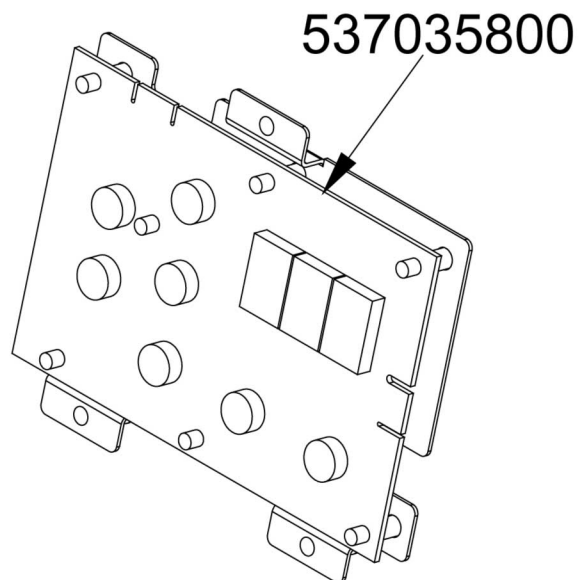

(ET)

(ETD)

Page	Pos	Code	Description
001		541211401	UPPER PLATE S60T PCIWT-64ET V
001		537028702	INDUCTANCE PCI WOK
001		537046000	GENERATOR PCI WOK 5KW 400V3 (C
001		544508100	LHD SIDE OF 60T APPLIANCES
001		537027400	TERMINAL BLOCK THREEPHASE 40A
001		541107500	CONTROL PANEL F13/18-74E
001		533010500	LEG M10*25 D.40
001		544508000	RHD SIDE OF 60T APPLIANCES
001		531034800	NET FILTER FOR KSK
002		539018900	INDEX FOR KNOB W/RED SIGN
002		536034400	KNOB §77 4P. §06*4,6 C/M
002		537049600	COMPLETE CONTROL FOR INDUCTORS
002		539054200	STAMP Ø20,5 CR."L" LOTUS R.
002		539060300	RED ADESIVE DISK FOR PCC/PCI-E
002		537031801	GREEN WARNING LIGHT 12V E FASTON
002		537031901	RED WARNING LIGHT PCI 12V E FASTON
002		537035800	TOUCH ELECTRONIC BOARD FOR PCI