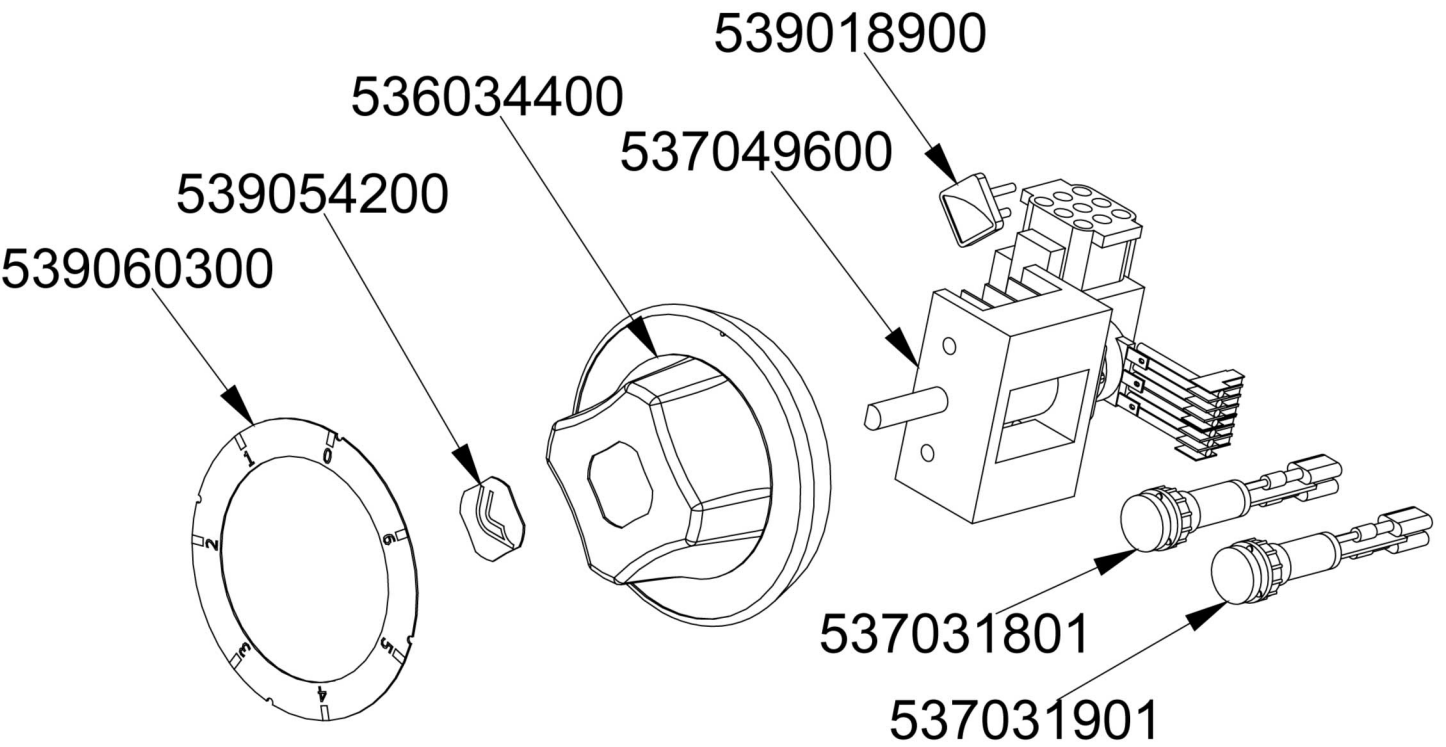

(ET)

(ETD)

Page	Pos	Code	Description
001		541211401	UPPER PLATE S60T PCIWT-64ET V
001		537028702	INDUCTANCE PCI WOK
001		537046000	GENERATOR PCI WOK 5KW 400V3 (C
001		544508100	LHD SIDE OF 60T APPLIANCES
001		537027400	TERMINAL BLOCK THREEPHASE 40A
001		541107500	CONTROL PANEL F13/18-74E
001		533010500	LEG M10*25 D.40
001		544508000	RHD SIDE OF 60T APPLIANCES
001		531034800	NET FILTER FOR KSK
002		539018900	INDEX FOR KNOB W/RED SIGN
002		536034400	KNOB §77 4P. §06*4,6 C/M
002		537049600	COMPLETE CONTROL FOR INDUCTORS
002		539054200	STAMP Ø20,5 CR."L" LOTUS R.
002		539060300	RED ADESIVE DISK FOR PCC/PCI-E
002		537031801	GREEN WARNING LIGHT 12V E FASTON
002		537031901	RED WARNING LIGHT PCI 12V E FASTON
002		537035800	TOUCH ELECTRONIC BOARD FOR PCI