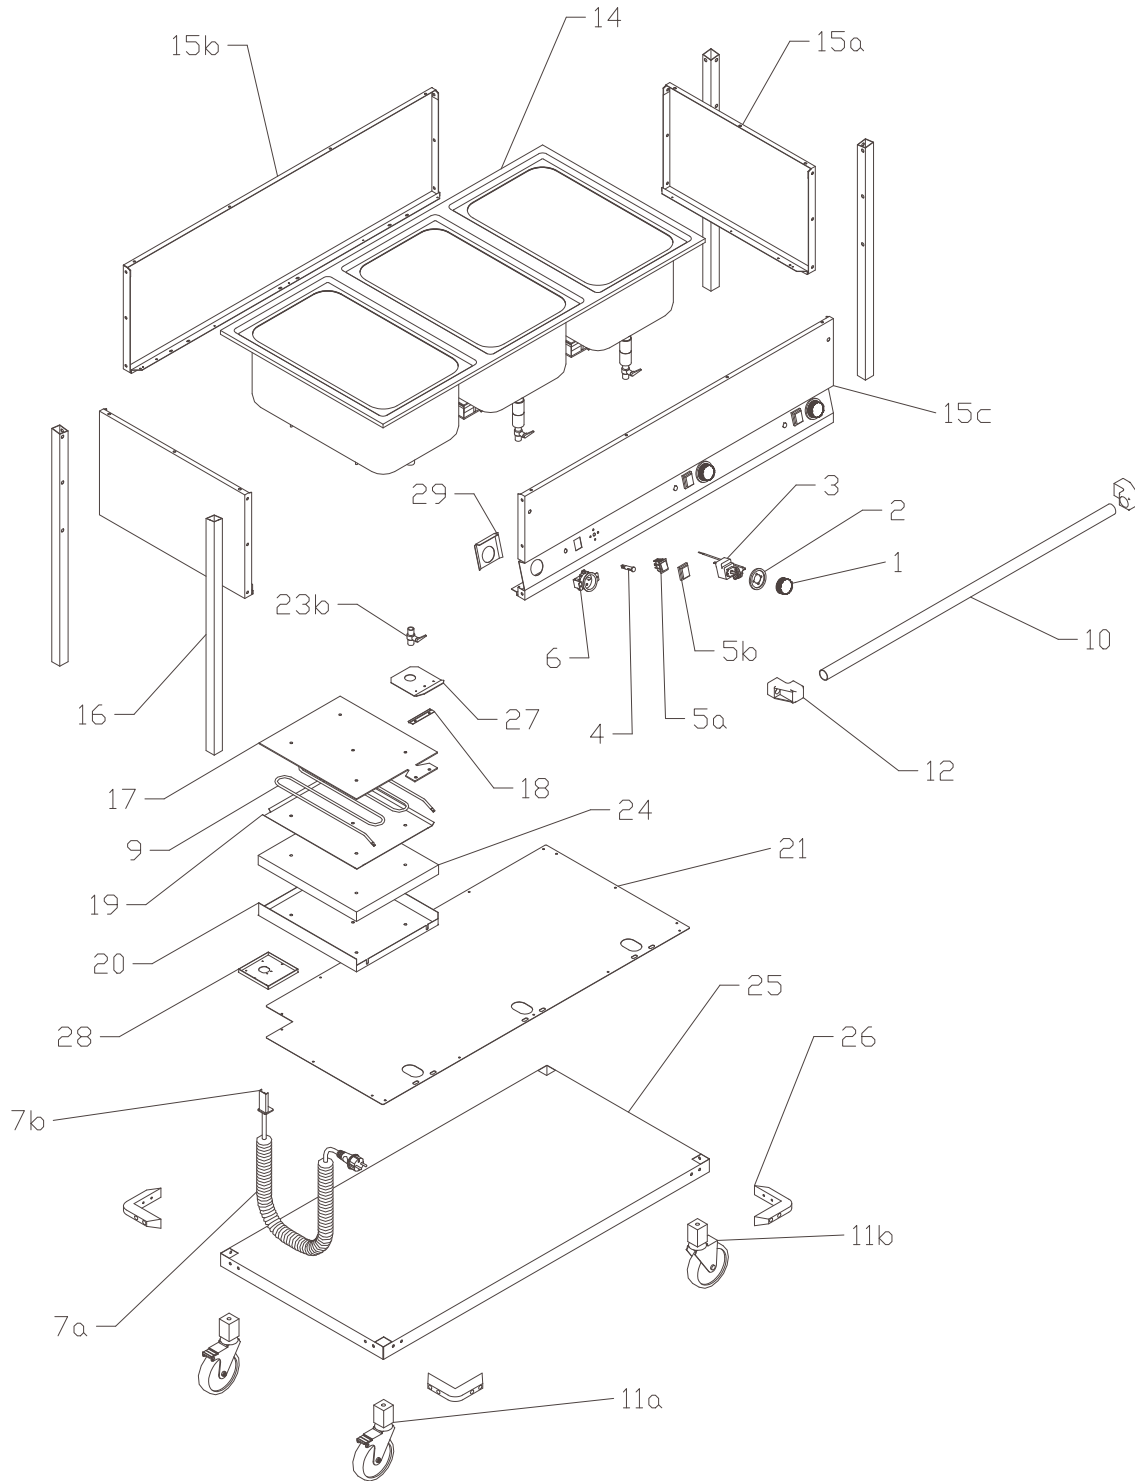

Transport Bain-Marie Wagen

Artikel-Nr. 955003 (BMPD-3120), 955004 (BMPD-2120)

Explosionszeichnung / Ersatzteile

Bitte bei Ersatzteilbestellung immer Artikelnummer und Seriennummer mit angeben!

BMPD-2120,3120,4120

BMPD-2120

	CODE		CODE		CODE		CODE
1	402591000	8	-----	15b	450532220	23a	-----
2	402595000	9	401021700	15c	450532120	23b	409001100
3	402501100	10	500504280	16	500504060	24	407502100
4	401515200	11a	408792100	17	450500070	25	450532320
5a	401500550	11b	408791210	18	450503500	26	407830000
5b	401509000	12	407803100	19	450500080	27	450533400
6	401590000	13	-----	20	450503000	28	450533300
7a	402010100	14	500502215	21	450532420	29	450533500
7b	402085500	15a	450533200	22	-----	30	-----

BMPD-3120

	CODE		CODE		CODE		CODE
1	402591000	8	-----	15b	450532230	23a	-----
2	402595000	9	401021700	15c	450532130	23b	409001100
3	402501100	10	500504380	16	500504060	24	407502100
4	401515200	11a	408792100	17	450500070	25	500504030
5a	401500550	11b	408791210	18	450503500	26	407830000
5b	401509000	12	407803100	19	450500080	27	450533400
6	401590000	13	-----	20	450503000	28	450533300
7a	402010100	14	500502315	21	450532430	29	450533500
7b	402085500	15a	450533200	22	-----	30	-----