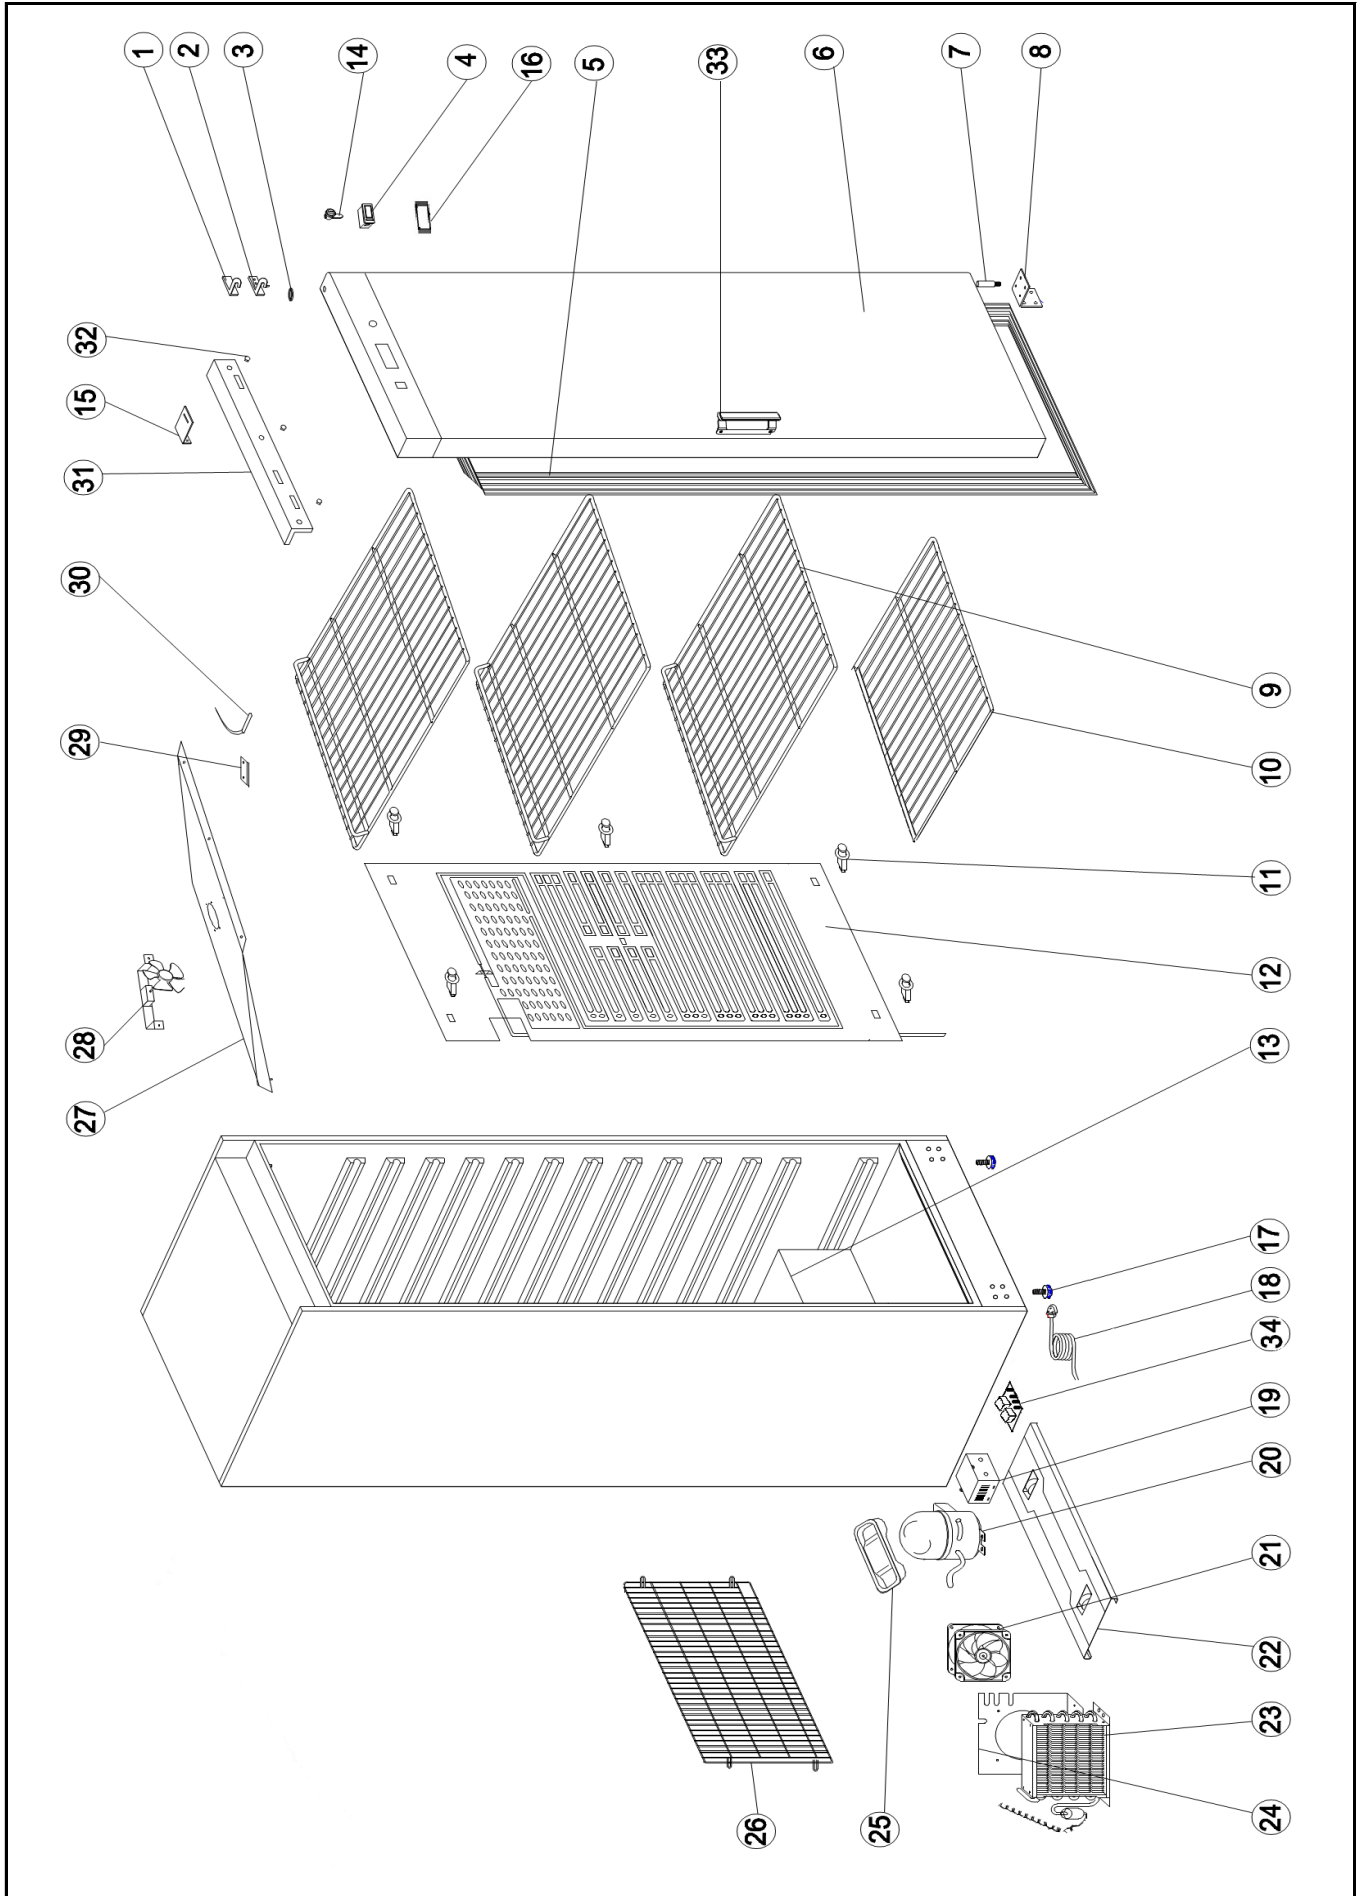

Kühlung Kühlschrank

Artikel-Nr.
70621053 (AKD600R)

Explosionszeichnung / Ersatzteile

Bitte bei Ersatzteilbestellung immer Artikelnummer und
Seriennummer mit angeben!

SPARE PART LIST / ESPLOSO AKD200-400-600R _ RSS