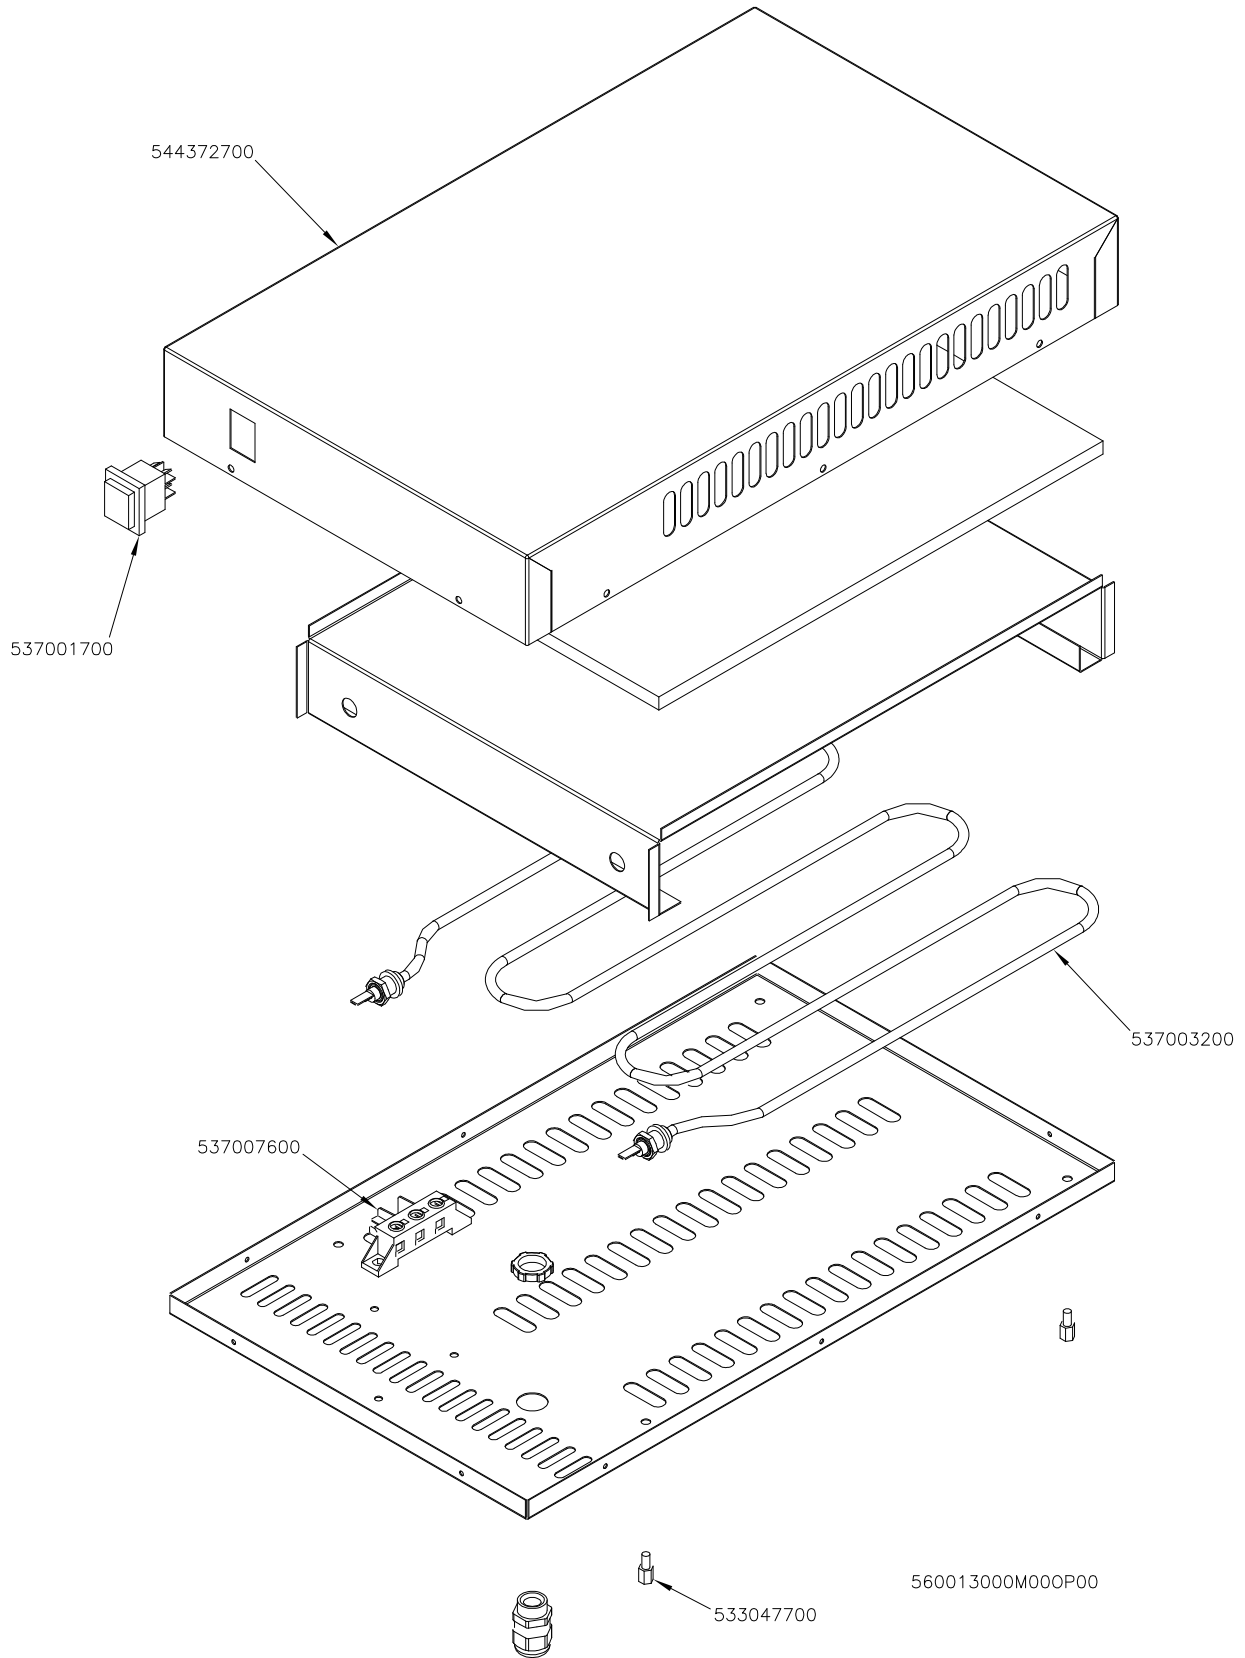

SUPERLOTUS 70≥0602
ELETTRICO / ELECTRIC / ELEKTRO / ELECTRIQUE

RV

Page	Pos	Code	Description
001		544372700	SHELL RV
001		537001700	GREENLIGHTED BIPOLAR SWITCH
001		537003200	HEATING ELEMENT TS-1 W750 V230
001		537007600	TERMINAL BLOCK SINGLEPHASE 40A
001		533047700	SPACER GRID CW