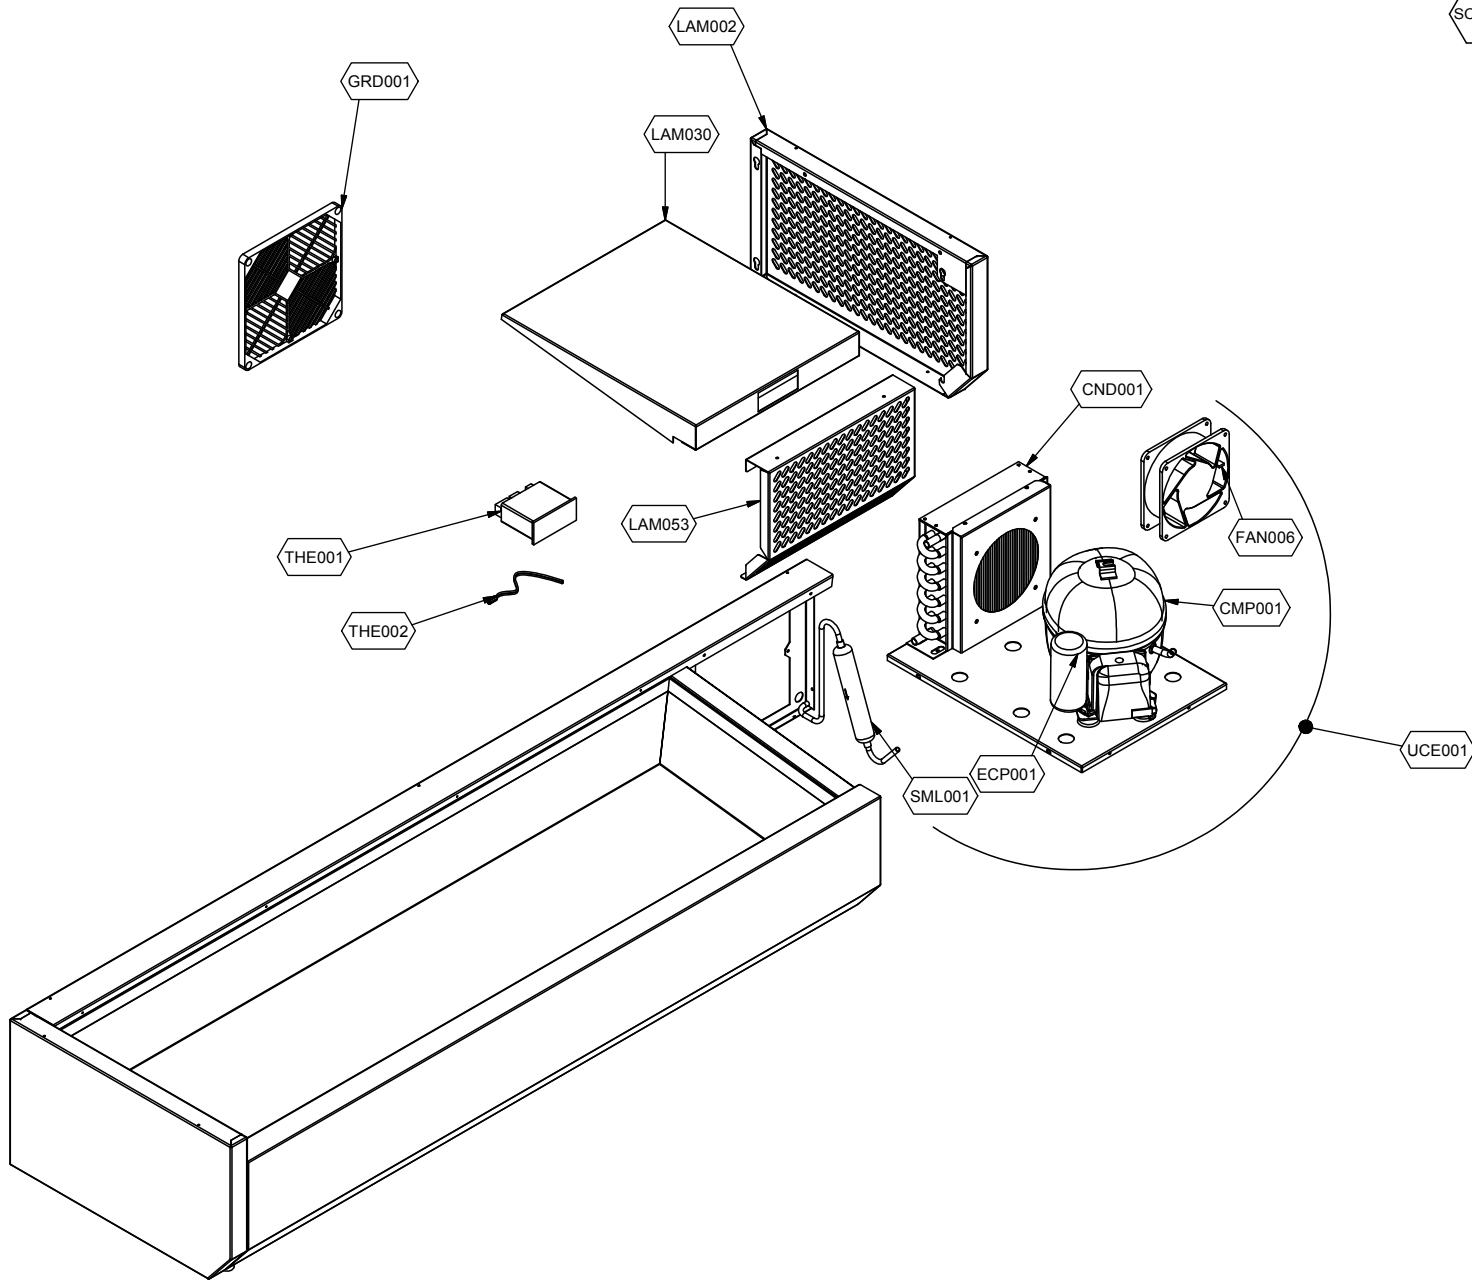

PARAM.	OPTIONAL
SCE001	TAR001	OPT