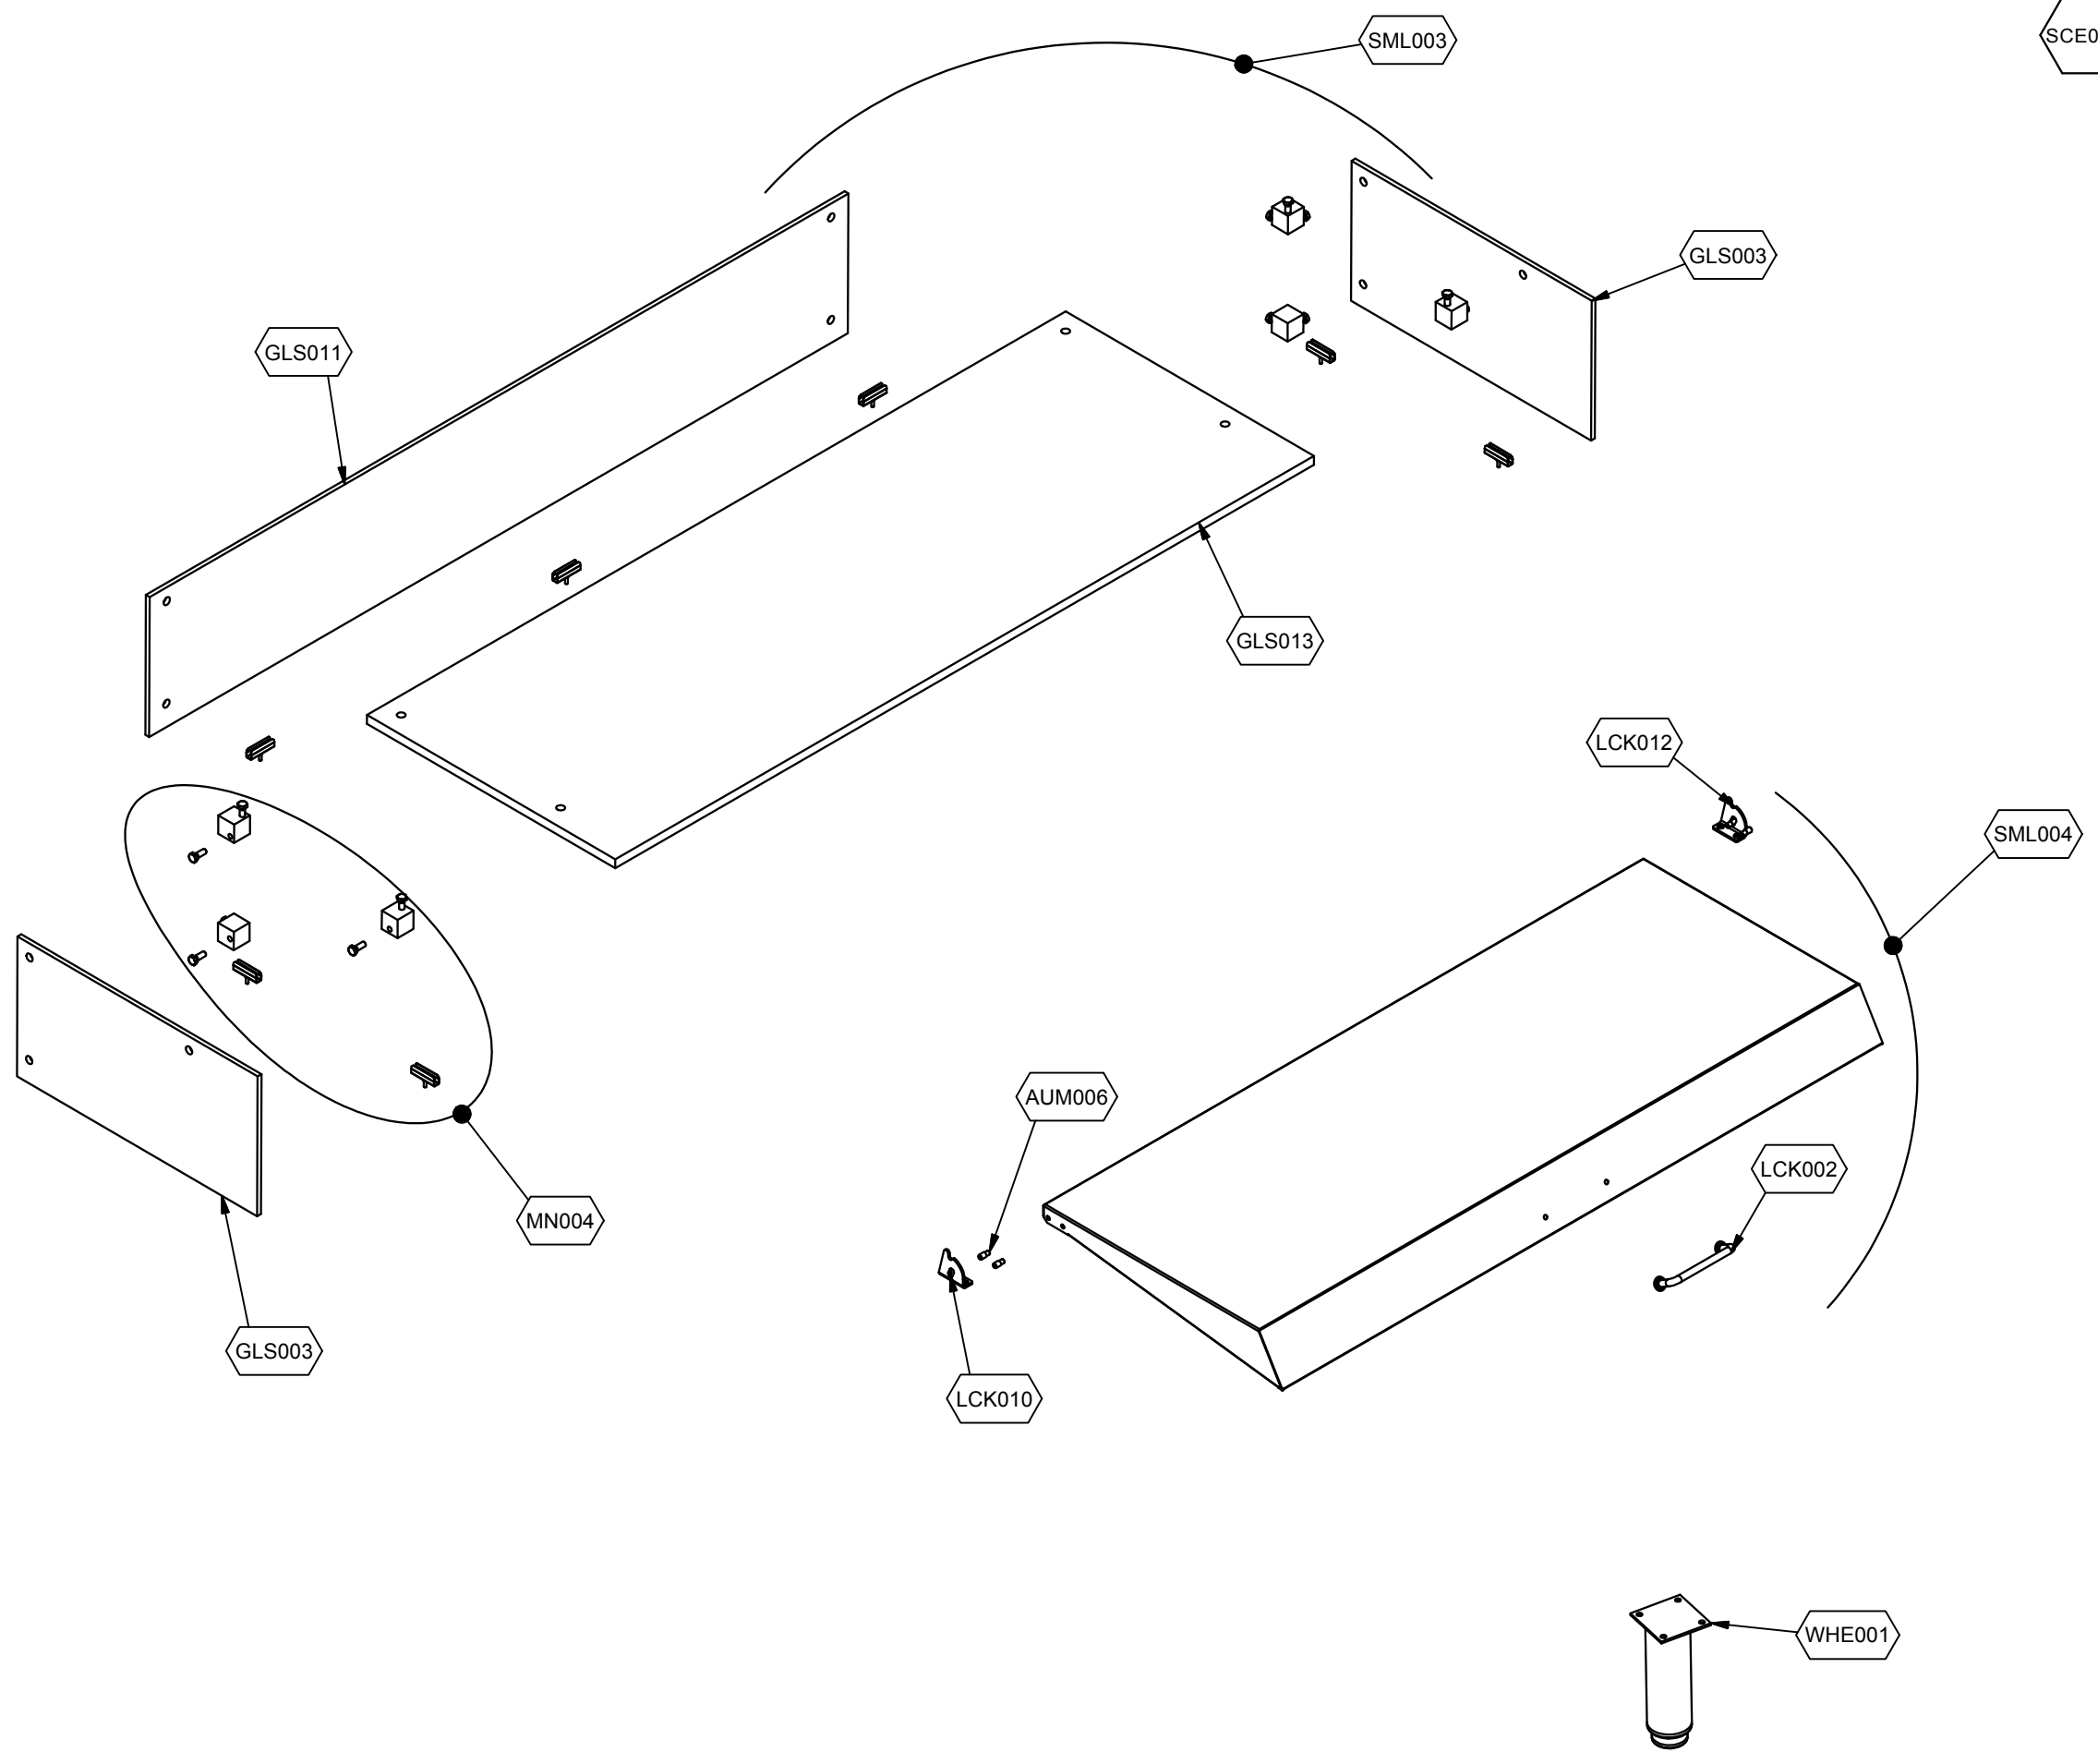

cookmax+

start!

Kühlung Kühl-Aufsatzvitrine mit Edelstahldeckel

Artikel-Nr.
554035 (7VS12G3K4AP01 / VRS1260K)

Explosionszeichnung / Ersatzteile

Bitte bei Ersatzteilbestellung immer Artikelnummer und Seriennummer mit angeben!

	PARAM.	OPTIONAL
		
SCE001	TAR001	OPT

Cod. OPT005

Denominazione: OPTIONAL VRS

Data: 00

INDICE DI MODIFICA: 00

PARAM.

OPTIONAL

SCE001

TAR001

OPT

Exploded View

Validity: 08/04/2016

7VS12G3K4AA01 REFR. SPRING GN 1/3 1260 C.INOX

ESP320 VETRINE VRS +2/+7°C

Ref. Drawing	Code	Description
CMP001	74865722	COMPR. EMT6152GK CSIR 230V/50HZ R404A
CND001	74837052	CONDENS.155X44XH183 7TX2R PA4MM VRK SA
ECP001	74867008	PARTI ELETTR.COMPR.EMT6152GK CSIR
FAN006	74847159	VENT.ADDA AA1282HB-AT 230V 50/60HZ 16W
GRD001	74846534	GRIGLIA PLASTICA COND.VRK
LAM002	72610806	LAM.TESTATA DX VRS 1/3
LAM030	72610810	LAM.COPERTURA MOTORE VRS 1/3
LAM053	72610800	LAM.CRUSCOTTO VRS 1/3
SCE001	SC895	SCHEMA ELETTRICO VRS SPRING
SML001	73670238	ASS.FILTRO VRK/VRS
TAR001	RIF.TAR.M03	PARAMETRI VASCH.REFR.SPRING. VRS
THE001	74700776	CENTRALINA EV3B33N7PXR02 230V 50/60 30A
THE002	74700917	SONDA NTC IKE 1.5MT -50/+105°
UCE001	74861900	UCE EMT6152GK R404A VRS 1/3 230/50

Optional Exploded View

Validity: 08/04/2016

7VS12G3K4AA01	REFR. SPRING GN 1/3 1260 C.INOX
OPT023	ESPLOSO ACCESSORI VRS

Ref. Drawing	Code	Description
AUM006	72553650	PERNO COPERCHIO SX 60 TT
LCK002	74701598	MANIGLIA CROM.25*104*8
LCK010	72553677	CERNIERA SX COPERC.PIEG. SX TT
LCK012	72553676	CERNIERA DX COPERC.PIEG. SX TT
SML004	71379582	ASS.COPERCHIO VRK 1260 1/1