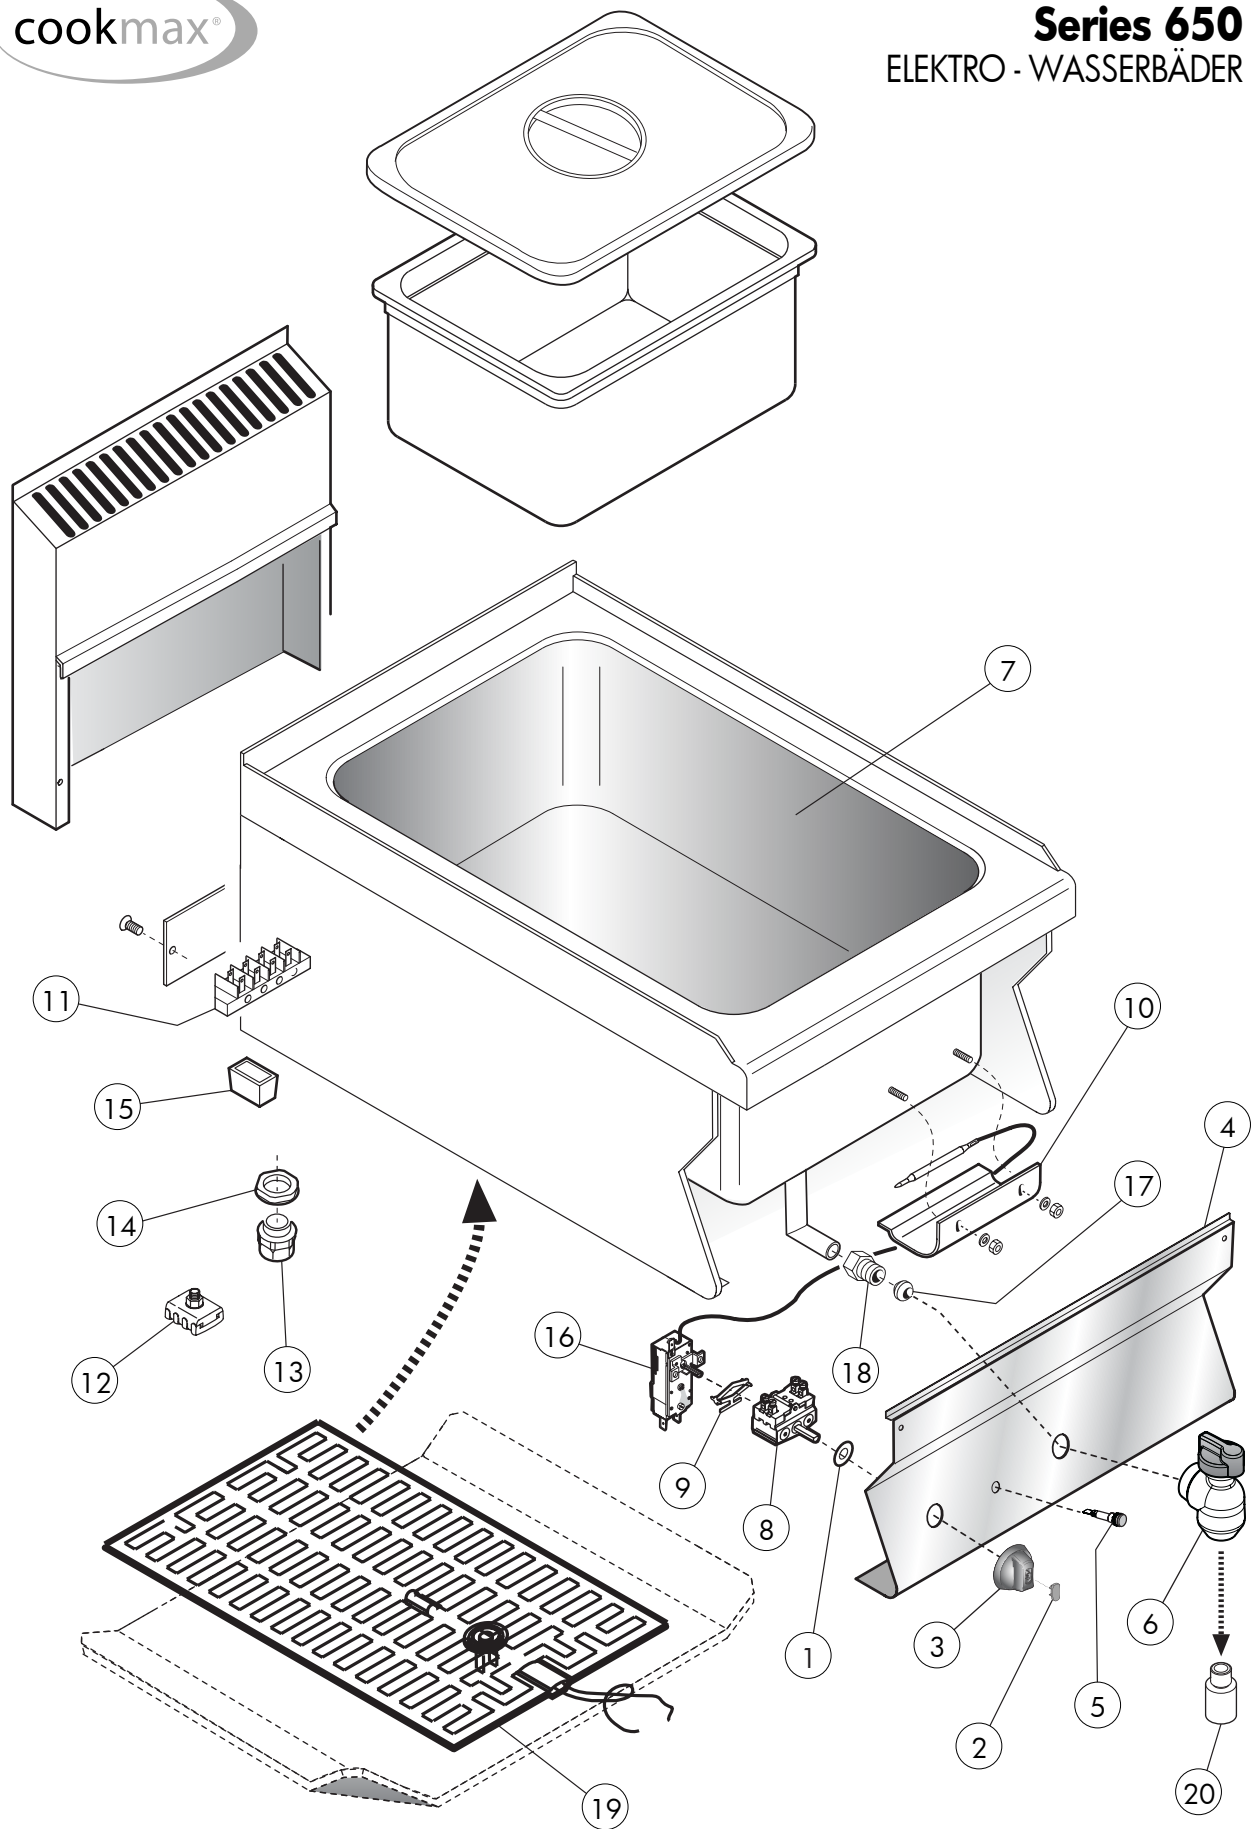

Kochgeräte Serie 650 Elektro-Bainmarie

Artikel-Nr. 125101 (OB64E)

Explosionszeichnung / Ersatzteile

Bitte bei Ersatzteilbestellung immer Artikelnummer und Seriennummer mit angeben!

Series 650
Elektro wasserbäder

Table_A

| POS. | CODE | PIECES | BESCHREIBUNG | DATA | C |
|------|--------------|--------|-----------------------------|------|---|
| 1 | CR0587650 | 1 | DICHTUNG AM ENERGIEREGLEERS | | |
| 2 | CR0842400 | 1 | KORK | | |
| 3 | CR0936300 | 1 | DREHKNOPF | | |
| 4 | CR0932080 | 1 | FRONTBLENDE | | |
| 5 | CR0587500 | 1 | ORANGE LEUCHTE | | |
| 6 | CR0846920 | 1 | ABFLUSSHAHN | | |
| 7 | CR0933780 | 1 | ABLAGE - M40 | | |
| 8 | MA1037313200 | 1 | SCHALTER EGO | | |
| 9 | MA921200 | 1 | HALTERUNG EGO | | |
| 10 | CR0506510 | 1 | WÄRMEMESSERKUGELHALTERUNG | | |
| 11 | MA1037117300 | 1 | 3-POLIGE KLEMMLEISTE | | |
| 12 | MA1878400 | 1 | KAMMKLEMMLEISTE | | |
| 13 | MA1037112400 | 1 | KABELPRESSE | | |
| 14 | MA1037114500 | 1 | GEGENMUTTER | | |
| 15 | MA1036021613 | 4 | FUSS | | |
| 16 | MA1037117700 | 1 | THERMOSTAT 30-90°C | | |
| 17 | MA866200 | 1 | KEGEL 18 S | | |
| 18 | MA866000 | 1 | HEIZUNGSTRÄGERGEHÄUSE | | |
| 19 | CR0935000 | 1 | HEIZUNG 1,0kw 230V | | |
| 20 | CR0846930 | 1 | ABFLUSSVERLÄNGERUNG | | |
| | | | | | |
| | | | | | |
| | | | | | |
| | | | | | |
| | | | | | |