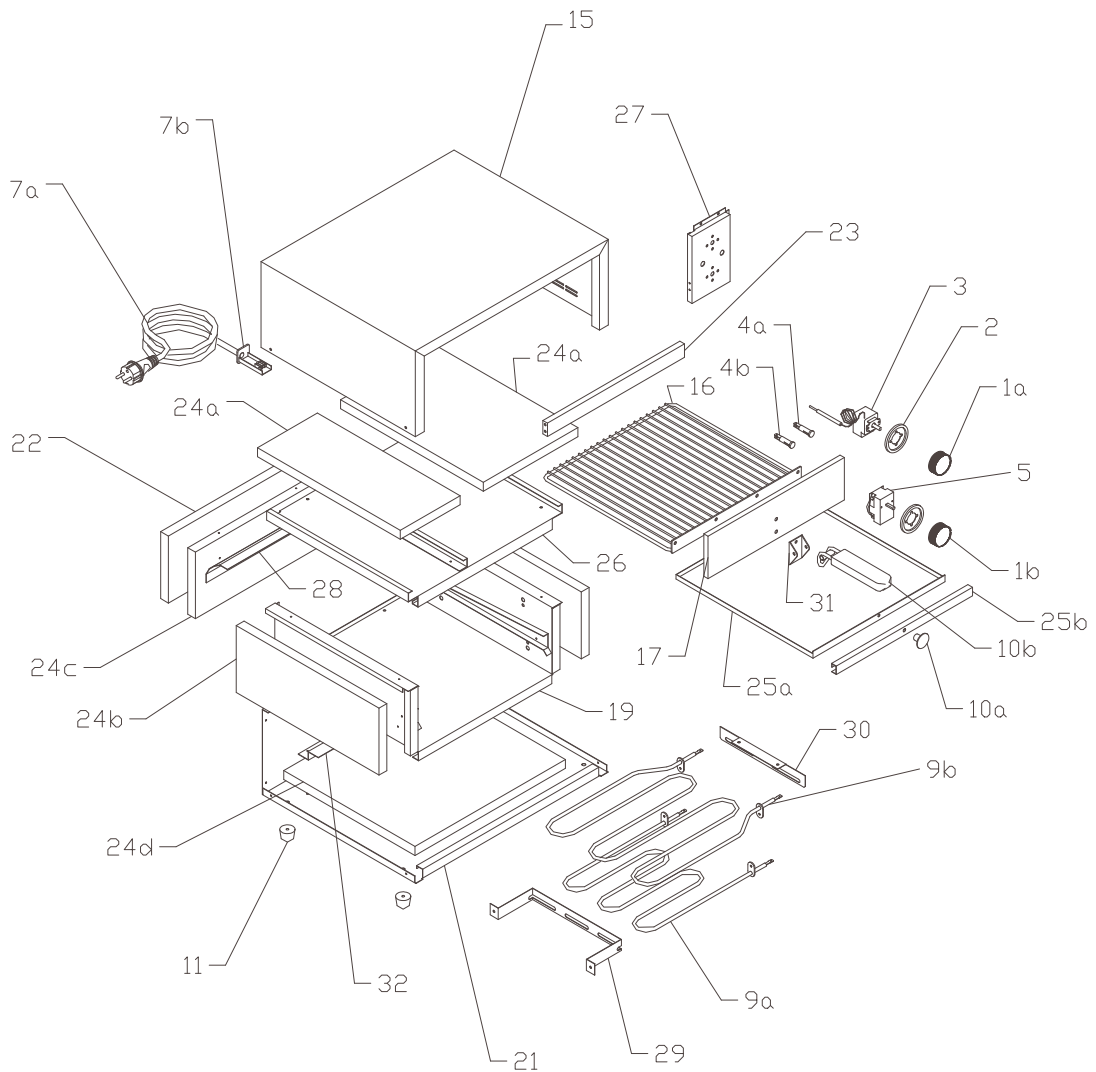

Pizzeria  
Mini-Pizzaofen

Artikel-Nr. 535004  
(FP-36)

---

Explosionszeichnung / Ersatzteile

---

# FP-36

	CODE		CODE		CODE		CODE
1a	402593000	9b	401031000	20	-----	28	454500320
1b	402590770	10a	407803050	21	504500030	29	454500260
2	402595001	10b	407803035	22	407502114	30	454500300
3	402503000	11	407810000	23	454500160	31	
4a	401515100	12	-----	24a	407502111		
4b	401515200	13	-----	24b	407502113		
5	401550010	14	-----	24c	454500180		
6	-----	15	454500020	24d	407502112		
7a	402010500	16	408013000	25a	454500080		
7b	402085500	17	504500085	25b	454500280		
8	-----	18	-----	26	504500060		
9a	401021750	19	504500040	27	454500140		