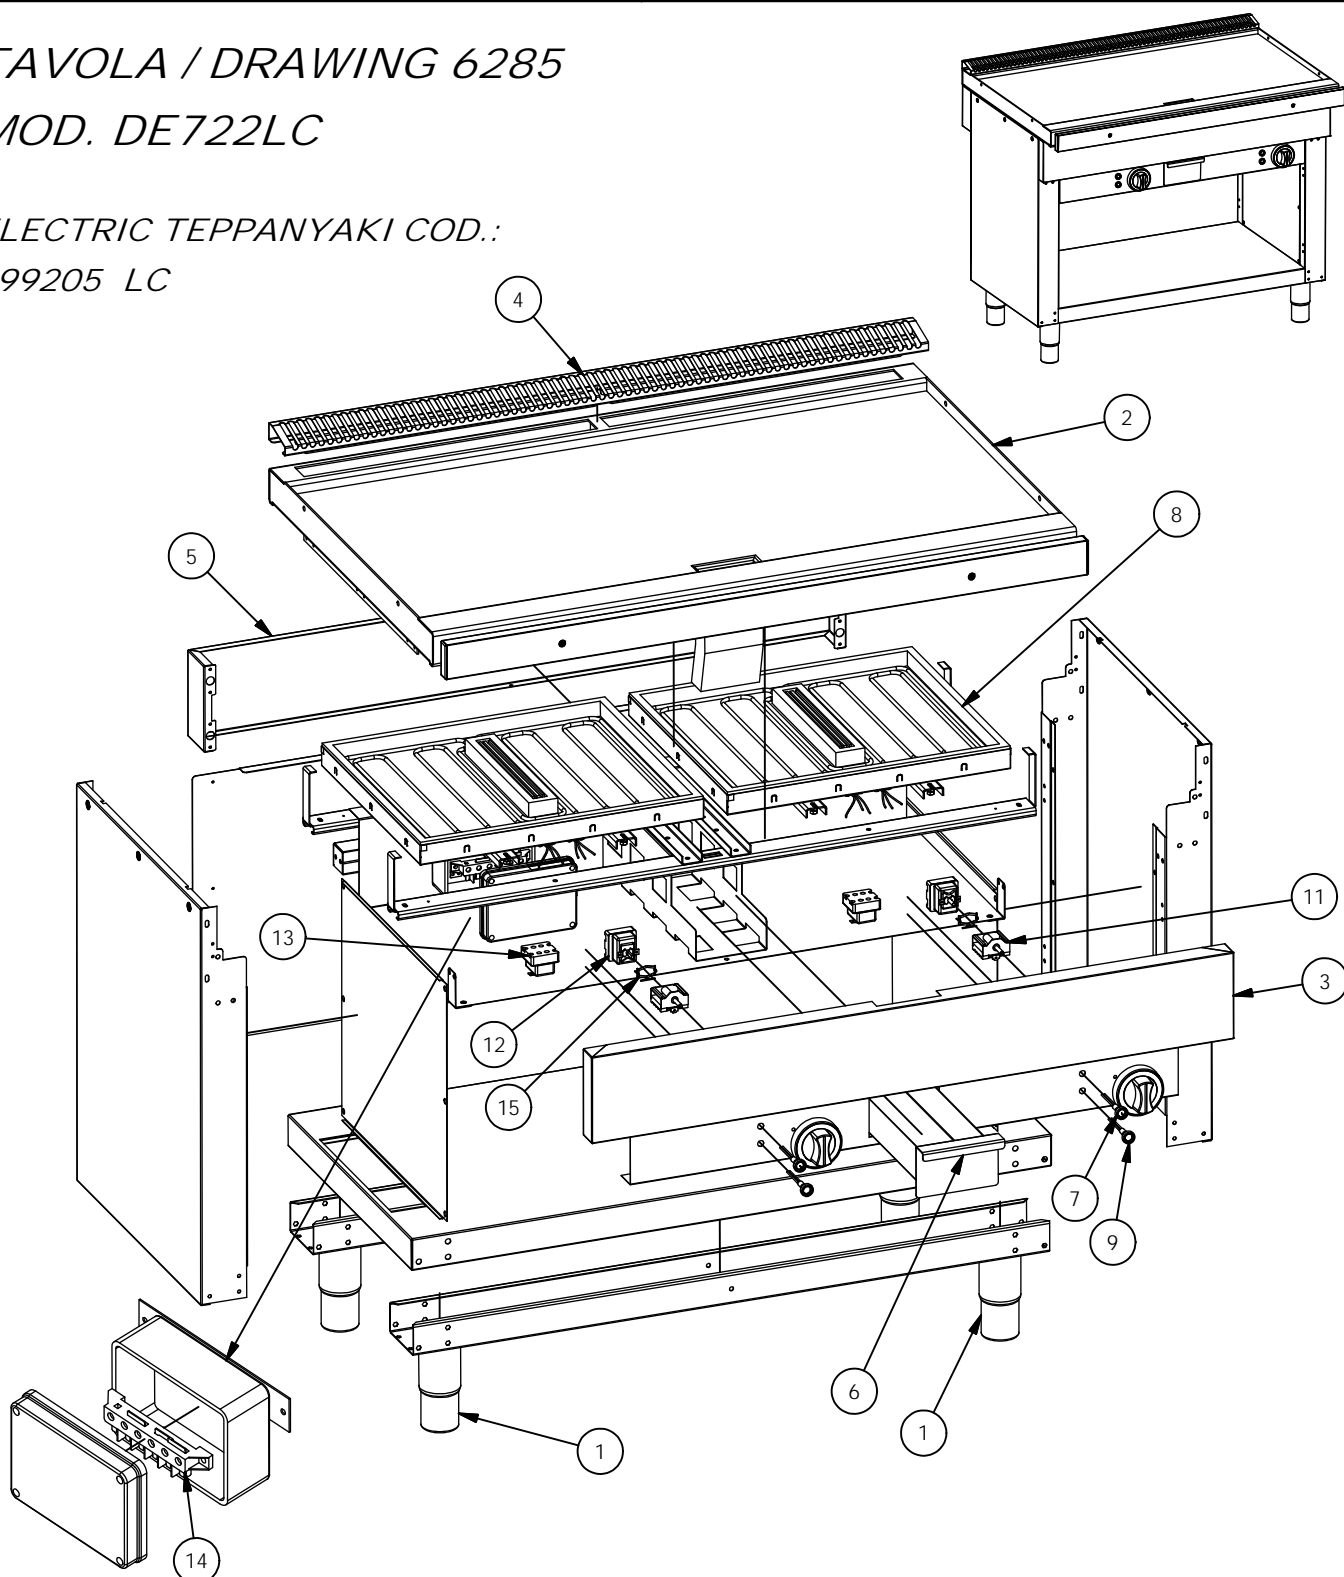

Elektro-Teppanyaki-Grill 15 kW

Artikel-Nr.
234010 (399205 / DE722LC)

Explosionszeichnung / Ersatzteile

Bitte bei Ersatzteilbestellung immer Artikelnummer und
Seriennummer mit angeben!

TAVOLA / DRAWING 6285

MOD. DE722LC

ELECTRIC TEPPANYAKI COD.:

399205 LC

1	844380	PIEDE 2"INOX 145-200 EP1XBMBONNSV	2" STAINLESS STEEL FOOT
2	8321921	TELAIO SUP. TEPPANYAKI 1100X700 LC	TEPPANYAKI SMOOTH CHROMIUM PLATE
3	4107044	CRUSC. COM. TEPPANYAKI ELE 1100	ELECTRIC TEPPANYAKI 1100 FRONT PANEL
4	5307005	SCARICO FUMO TEPPANYAKI 1100	TEPPANYAKI 1100 EXHAUST GRATE
5	4107041	CRUSCOTTO NEUTRO TEPPANYAKI 1100	TEPPANYAKI 1100 REAR PANEL
6	4127020	ASS. CONTENITORE+FRONT. CASS. TEPP	DRIP CATCHER DRAWER
7	849411	SPIA VERDE V.220	GREEN WARNING LIGHT 220V
8	843870	RESISTENZA 7,5KW 400V 3AC 100.1002	HATING ELEMENT 7,5 KW 400V 3AC
9	849415	SPIA LUMIN. ARANCIONE 230V DIAM. 10	ORANGE WARNING LIGHT 220V
10	401449	MANOP. COMPL. PER TEPPANYAKI ELE	KNOB FOR GAS TAP 25ST TEPPANYAKI
11	843746	COMMUTATORE/INTERRUTTORE 4941015300	MAIN SWITCH/COMMUTATOR
12	843734	TERMOST. VAR.50-275° FRY-TOP 3444894	WORK THERMOSTAT 50 - 275°
13	843737	TERMOSTATO DI SICUREZZA 5532562808	SAFETY THERMOSTAT
14	849517	MORSETTIERA 6 POLI FV122/6/40A	TERMINAL BOARD
15	843753	STAFFETTA COLLEGAMENTO 0000617078	CONNECTING BRACKET COMM./THERMOSTAT