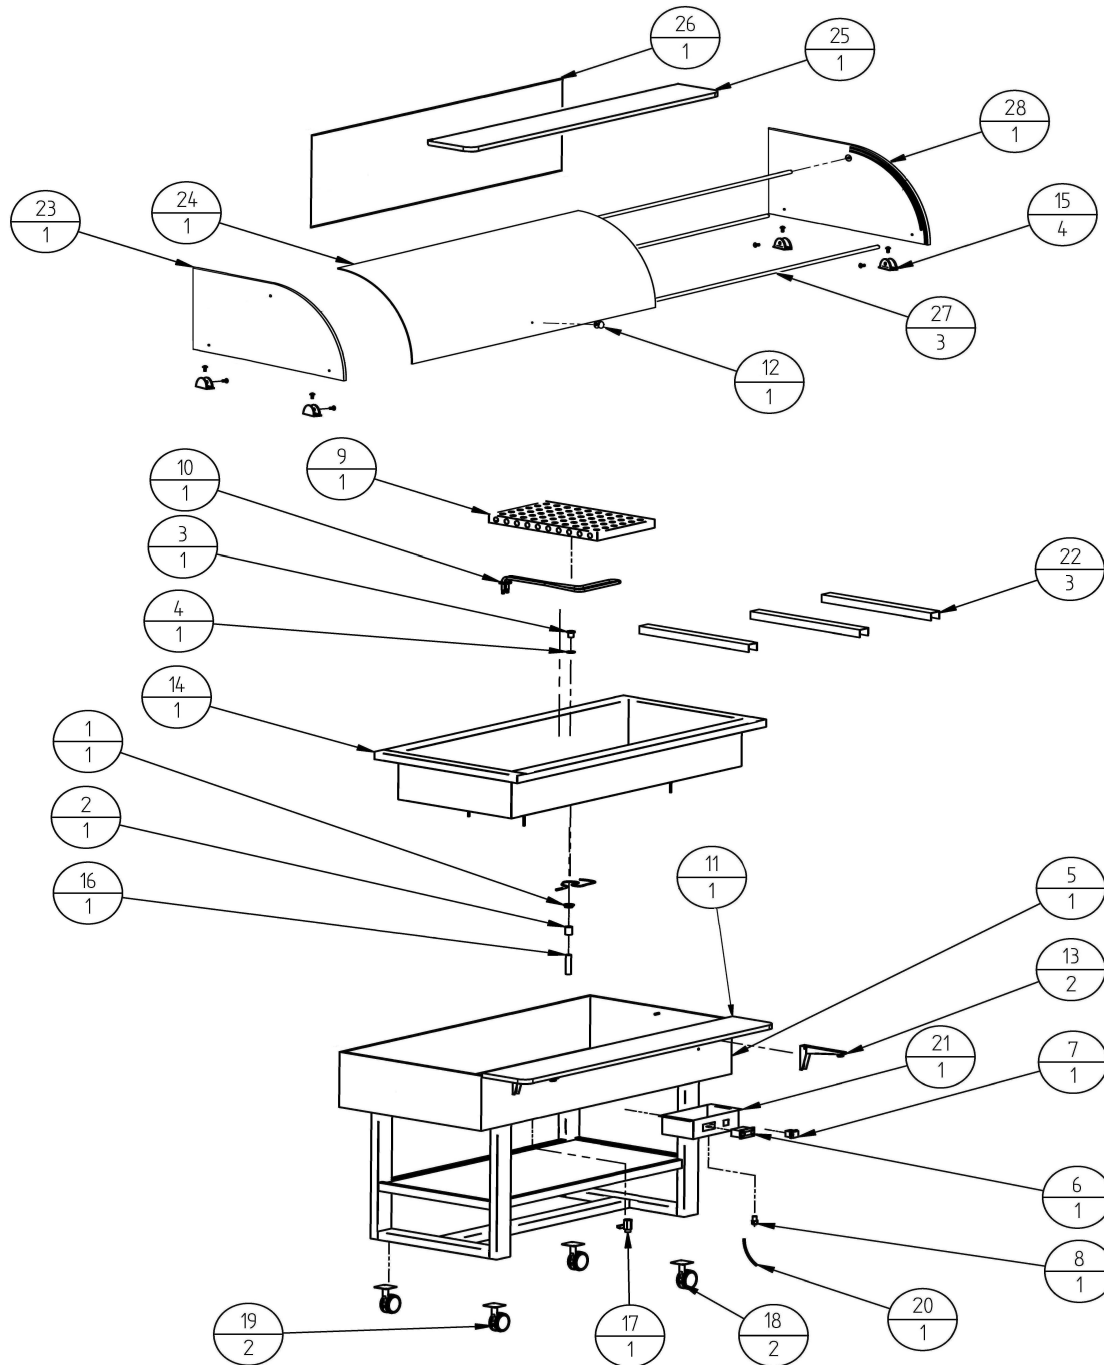

# ELC 2834W

N.POZ.	CODICE	DENOMINAZIONE	QUAN.
1	SL1138	GHIERA	1
2	SL0146	MANICOTTO	1
3	SL0653	PILETTA	1
4	SL0829	GUARNIZIONE	1
5	SL1216W	SCocca	1
6	SL0330	CENTRALINA	1
7	SL0621	INTERRUTTORE	1
8	SL0629	PRESSACAVO	1
9	SL1463	GRIGLIA	1
10	SL0004	RESISTENZA	1
11	SL1301W	PIANO	1
12	SL0875	POMOLO	1
13	SL0121	MENSOLA	2
14	SL1059	VASCA	1
15	SL1169	MENSOLINA	4
16	SL0369	RACCORDO	1
17	SL0145	RUBINETTO	1
18	SL1085	RUOTA	2
19	SL1086	RUOTA	2
20	SL0130	SPINA	1
21	SL1062	SCATOLA	1
22	S530	SEPARATORE	3
23	SL0165	FIANCO SX	1
24	SL0477	CUPOLA EST.	1
25	SL0470W	MENSOLA	1
26	SL1042	SCHIENALE	1
27	SL0469	BARRA	3
28	SL0729	FIANCO DX	1