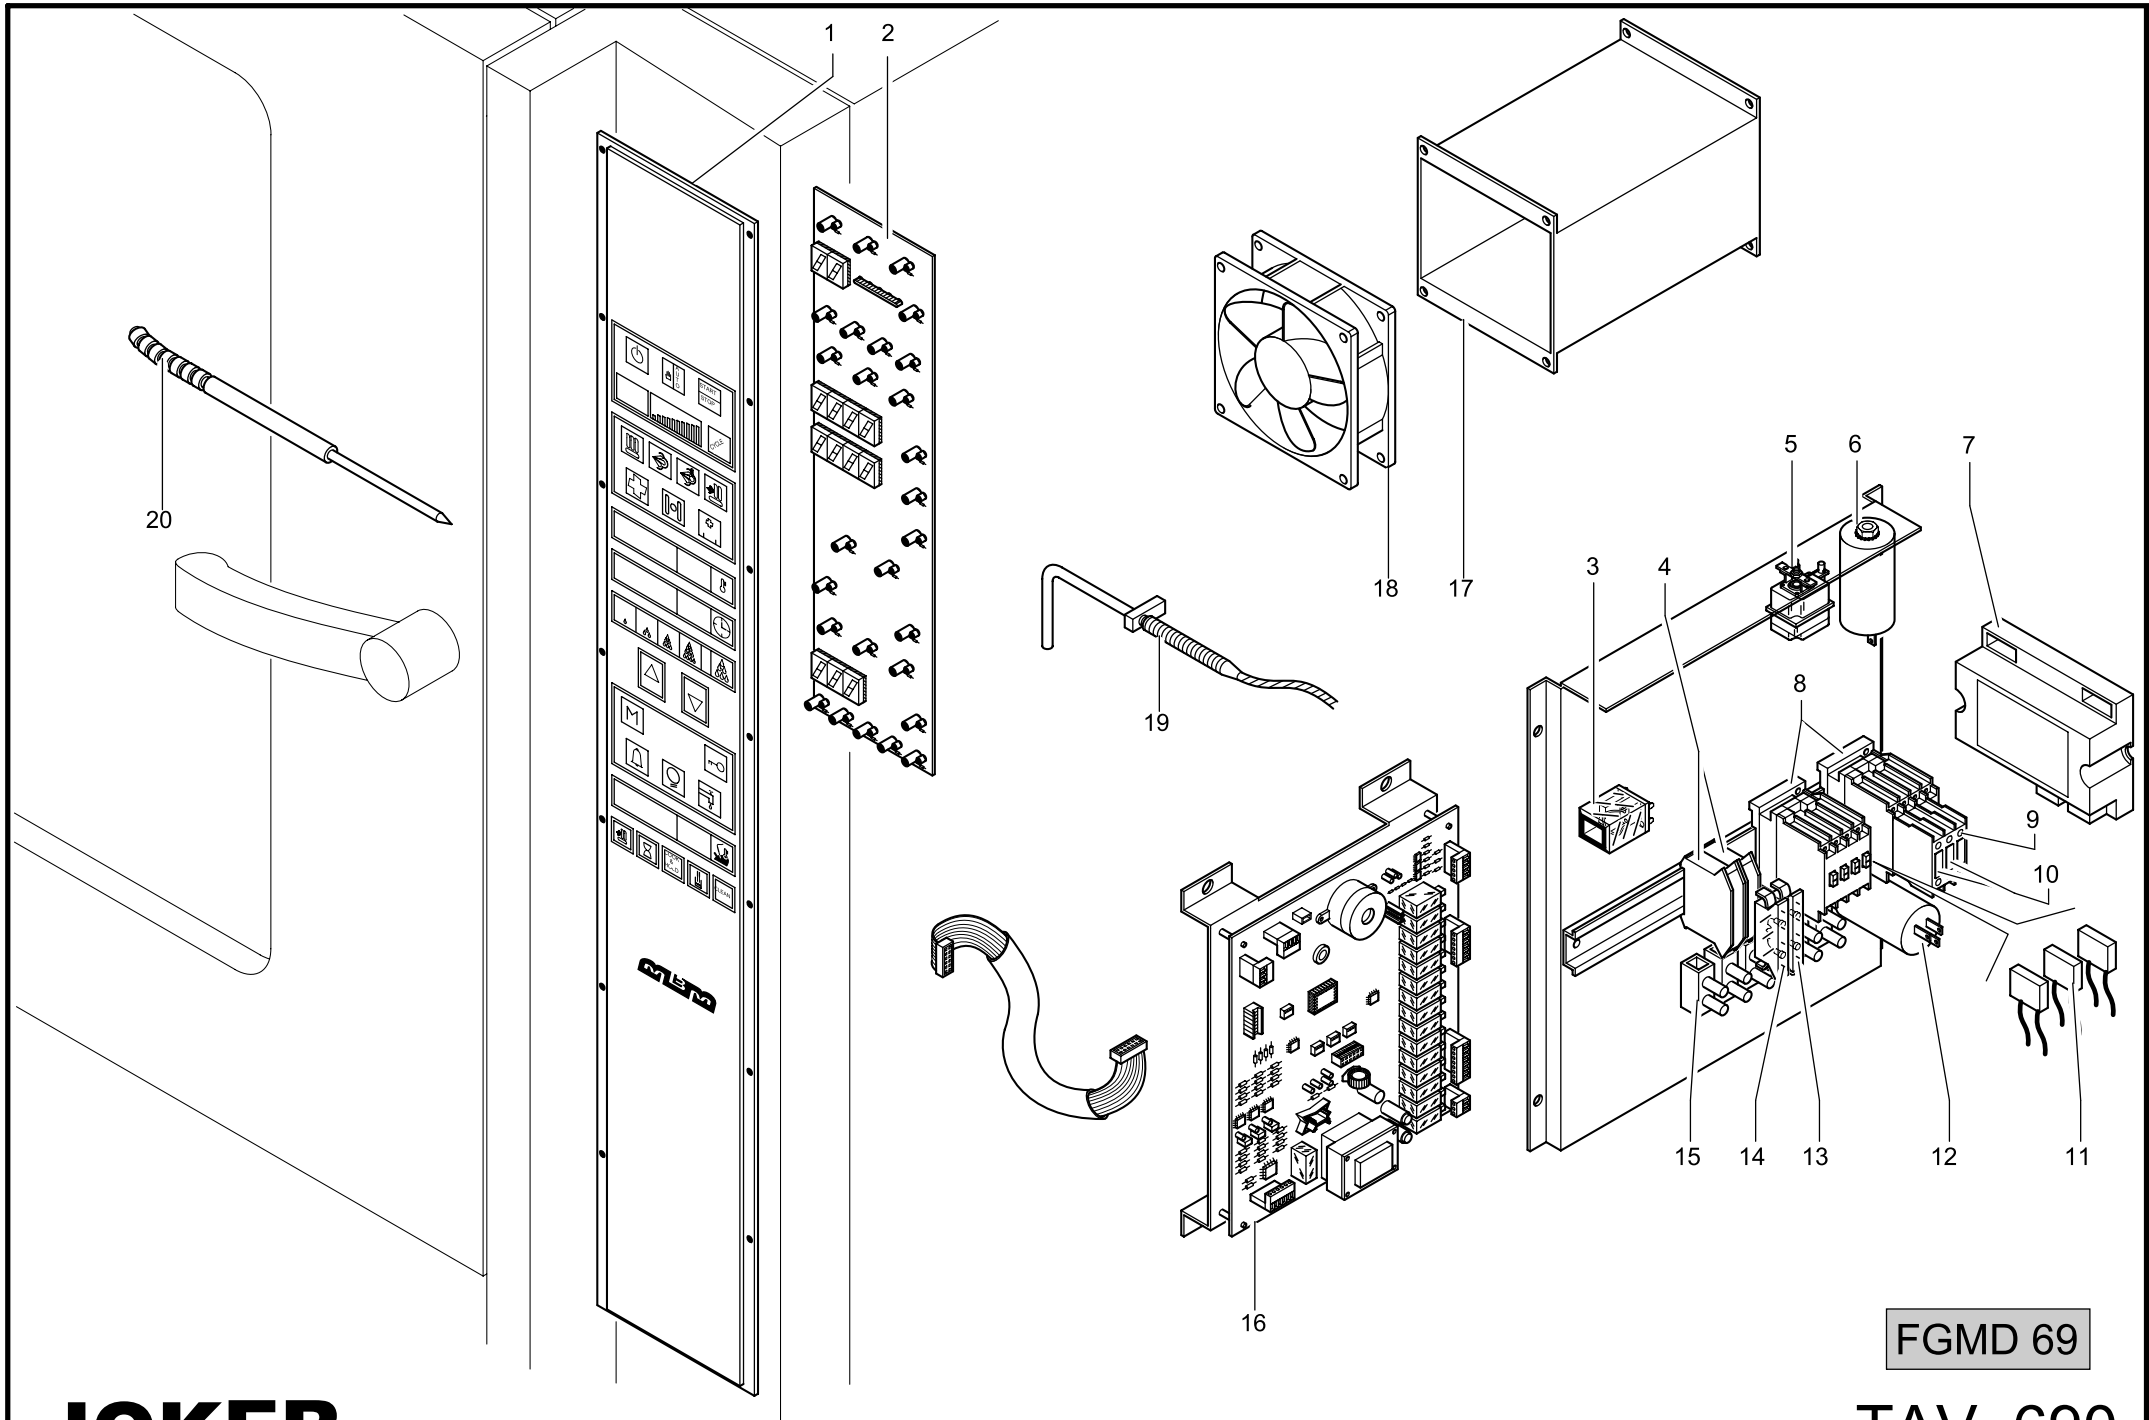

JOKER

FGMD 69

TAV. 690

FORNI TAV. 690	1	RTFOC00548	MASCHER.CRUS.FEM69/1	MASQUE FRONTAL	COVER FRONTAL	ABDECKUNGVORNE
FORNI TAV. 690	2	RTFOC00546	SCHEDA EL.COMANDI FEM69/1	CARTE DE COMMANDE	ELECTRIC SCHEME	SCHALTPLAN
FORNI TAV. 690	3	RTFOC00144	RELAIS FCVM.BOYLER 60638230000	RELAIS VAPEUR	RELAY VAPOUR	RELAIS DAMPF
FORNI TAV. 690	4	RTFOC00048	P/FUSIBILE+PIAS.FCV.VL04+VSOPT	PORTE-FUSIBLES	FUSE HOLDER	SICHERUNGSHALTER
FORNI TAV. 690	5	RTFOC00483	T.L.FCV/1T350 5510562800	THERMOSTAT LIMITEUR	THERMOSTAT LIMIT. OVEN	LIMIT THERMOSTAT
FORNI TAV. 690	6	RTFOC00053	CONDENSATORE FCV 16152220MF450	CONDENSATEUR	CONDENS. MOTOR	CONDENS. MOTOR
FORNI TAV. 690	7	RTFOC00305	CENTRALINA ACC.FGM109 20653005	DISTRIBUTEUR ALLUMAGE	ELECTRIC BOARD	SCHALKASTEN
FORNI TAV. 690	8	RTFOC00465	RELAIS FCV.3TF3000-0AL2	RELAIS	RELAY	RELAIS
FORNI TAV. 690	9	RTFOC00468	CONTATTI A.FCV.3TX4010-2A	AUXILIARIE CONTACT	AUXILIARY CONTACT	HILFSANSCHLÜSSE
FORNI TAV. 690	10	RTFOC00469	CONTATTI A.FCV.3TX4001-2A	AUXILIARIE CONTACT	AUXILIARY CONTACT	HILFSANSCHLÜSSE
FORNI TAV. 690	11	RTFOC00023	A/DISTURBO FCV.F43LN3100ZF00K	ANTI-PERTURBATION	ANTIJAMMING FILTER	FILTER A/STÖRUNG
FORNI TAV. 690	12	RTFOC00309	A/DISTURBO FGC060 411105082	ANTI-PERTURBATION	ANTIJAMMING FILTER	FILTER A/STÖRUNG
FORNI TAV. 690	13	RTFOC00284	FUSIBILE 6,3 A	FUSIBLE 6,3 A	FUSIBLE 6,3 A	SICHERUNG 6,3 A
FORNI TAV. 690	14	RTFOC00575	FUSIBILE FCV.5X20/3,15A	FUSIBLE 3,15 A	FUSIBLE 3,15 A	SICHERUNG 3,15 A
FORNI TAV. 690	15	RTBF900045	MORSETTIERA C4EF+SIMB/1-6	GROUPE DE CONNECTION 6 POLES	TERMINAL BLOCK 6 POLES	KLEMMBRETT 6 POLIG
FORNI TAV. 690	16	RTFOC00547	SCHEDA EL.CONTROLLO FEM69/1	CARTE DE CONTRÔLE	CONTROL SCHEME	SCHALTPLAN
FORNI TAV. 690	17	GAFOC00246	AS.CONV.CALORE FGMD67	CONVOYEUR	FAN	UMWÄLZER
FORNI TAV. 690	18	RTFOC00254	VENT.CALORE FEM109	VENTILATEUR CHALEUR	HEATFAN	WÄRMEVENTILATOR
FORNI TAV. 690	19	RTFOC00034	TERMOCOPPIA	THERMOCOUPLE	THERMOCOPPIA	WAERMEPAAR
FORNI TAV. 690	20	RTFOC00464	SONDA C/CM.42 FCVM MBM00007	SONDE	PROBE	SONDE