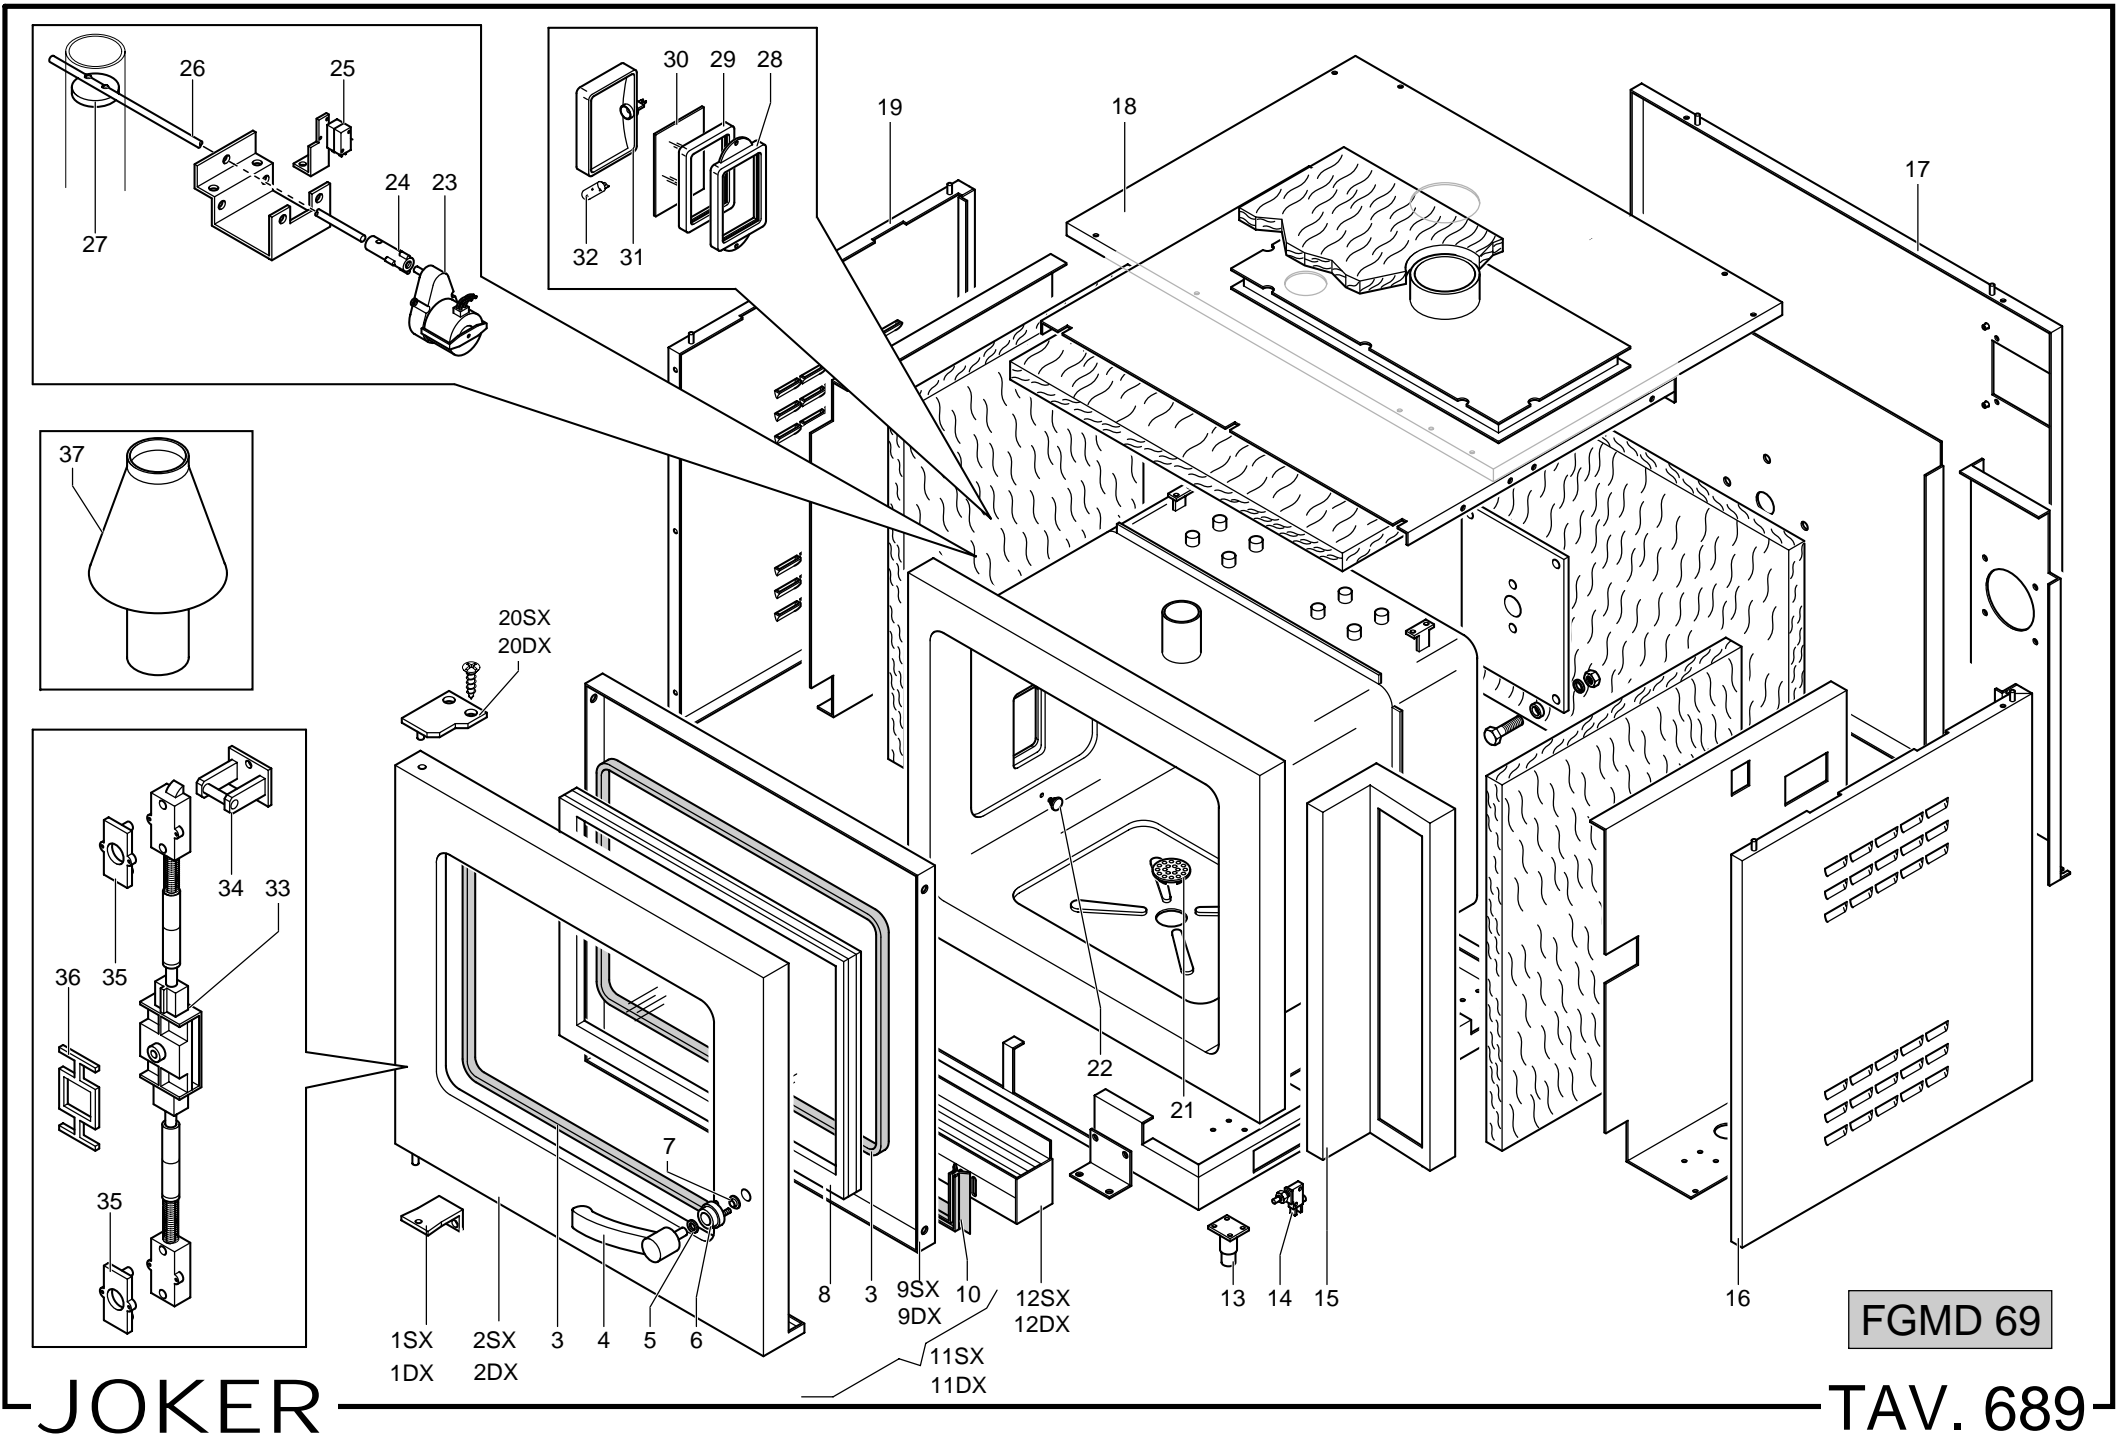

JOKER

FGMD 69

FGMD 67 SC

TAV. 651

FORNI TAV. 651	1	RTFOC00174	GRIGLIA PROT.VENT.FCV.INOX	GRILLE DE PROTECTION	GRILL IMPELLER PROTECTION	SCHUTZGITTER SCHORNSTEIN
FORNI TAV. 651	2	RTFOC00334	AT.RAPIDO K1610/TA16/C16X	ATTAQUE RAPIDE	CONNECTION	SCHNELLANSCHLUSS
FORNI TAV. 651	3	PAFOC00625	CONV.ARIA FGC065	CONVOYEUR	FAN	VENTILATOR
FORNI TAV. 651	4	RTFOC00408	TU.UMIDIFICATORE FGC065	HUMIDIFICATEUR	HUMIDIFIER	BEFEUCHTER
FORNI TAV. 651	5	RTFOC00557	INIET.UMIDIF.FCV D.1.5	INJECTEUR HUMIDIFICATEUR	INJECTOR HUMIDIFIER	EINSPRITZER BEFEUCHTER
FORNI TAV. 651	6	RTCU800183	BICONO D.6 G4SF SIT0957010	BICONE D.6	DOUBLE CONE D.6	DOPPELKONUS D.6
FORNI TAV. 651	7	RTFOC00020	CALOTTA UMIDIF.FCV.	ECROU	NUT	MUTTER
FORNI TAV. 651	8	RTFOC00409	TU.AL.ACQ.UMIDIF.FGC065	TUYAU HUMIDIFICATEUR	PIPE HUMIDIFIER	ROHR BEFEUCHTER
FORNI TAV. 651	9	RTFOC00120	REGOLAT.E/VALV.FCV.ROSSO/0,25	REGULATEUR DE PORTÉE	FLOWREGULATOR	DURCHSTRÖMUNGSREGLER
FORNI TAV. 651	10	RTFOC00626	RACCORDO P/GOMMA FCV 0502001	RACCORD SOUPLE	UNION RUBBER	ANSCHLUSS GUMMI
FORNI TAV. 651	10	RTFOC00626	RACCORDO P/GOMMA FCV 0502001	RACCORD SOUPLE	UNION RUBBER	ANSCHLUSS GUMMI
FORNI TAV. 651	11	RTFOC00624	REGOLATORE PRES.FGMD MW5208001	REGULATEUR PRESSION	PRESSURE REGULATOR	DRUCKREGLER
FORNI TAV. 651	13	RTFOC00203	ELETTRORVALVOLA	SOUPAPE	ELECTRIC VALVE	ELEKTROVENTIL
FORNI TAV. 651	14	RTFOC00726	REGOLAT.E/VALV.FCV.VERDE	REGULATEUR DE PORTÉE	FLOWREGULATOR	DURCHSTRÖMUNGSREGLER
FORNI TAV. 651	15	RTFOC00574	TU.AB.VAPORI FCVM	TUYAU DÉTACHEMENT VAPEUR	PIPE STEAM	ROHR DAMPF
FORNI TAV. 651	16	RTCU800183	BICONO D.6 G4SF SIT0957010	BICONE D.6	DOUBLE CONE D.6	DOPPELKONUS D.6
FORNI TAV. 651	17	RTFOC00020	CALOTTA UMIDIF.FCV.	ECROU	NUT	MUTTER
FORNI TAV. 651	18	RTFOC00528	INIET.AB.VAP.6G 1/8GGA-2.8W	INJECTEUR DÉTACHEMENT VAPEUR	INIETT. VAPOUR	EINSPRITZER DAMPF
FORNI TAV. 651	19	RTFOC00619	RAMPA SC.COND.FGMD065/1	RAMPE DU DÉCHARGEMENT EAU	RAMP WATEROUTLET	RAMPE WASSERABFLUSS
FORNI TAV. 651	20	RTFOC00327	AS.RAMPA FGC100 ZINC.	RAMPE DU GAZ	RAMP GAS	RAMPE GAS
FORNI TAV. 651	21	RTFOC00100	GUARNIZ.AS.RAMPA FGC060	GARNITURE RAMPE DU GAZ	GASKET RAMP GAS	DICHTUNG RAMPE GAS
FORNI TAV. 651	22	RTFOC00577	CORPO V.FGM69 826011	VALVE GAS	VALVE GAS	VENTIL GAS
FORNI TAV. 651	23	RTCU900087	REGOLAT.E/VALV.FCV.VERDE	REGULATEUR DE PORTÉE	FLOWREGULATOR	DURCHSTRÖMUNGSREGLER
FORNI TAV. 651	24	RTFOC00692	TU.AL.BRUC.FGMD67	TUBE DE DISTRIBUTION BRÛLEUR	BURNER DISTRIBUTION PIPE	BRENNERVERSORGUNGSROHR
FORNI TAV. 651	25	RTCP800012	SUPPORTO INIET.1/2"BRUC.GBR	SUPPORTO INJECTEUR	SUPPORT INJECTOR 1/2"	HALTERUNG EINSPRITZER
FORNI TAV. 651	26	RTCP800013	DADO 1/2" ESAGONALE 27 X 7	ECROU1/2"	NUT 1/2"	MUTTER 1/2"
FORNI TAV. 651	27	RTFOC00278	INIET.1/4"D.2.70 K	INJECTEURG.20 20MBAR270K	INJECTORG.20 20MBAR270K	EINSPRITZERG.20 20MBAR270K
FORNI TAV. 651	27	RTCP800016	INIET.1/4"D.1.70 K	INJECTEURGPL 29/ 37MBAR170K	INJECTORGPL 29/ 37MBAR170K	EINSPRITZERGPL 29/ 37MBAR170K
FORNI TAV. 651	27	RTFOC00279	INIET.1/4"D.1.50 L	INJECTEURG30 50MBAR150L	INJECTORG30 50MBAR150L	EINSPRITZERG30 50MBAR150L
FORNI TAV. 651	28	GAFOC00064	AS.BRUC.FGC060	BRÛLEUR	BURNER	BRENNER
FORNI TAV. 651	29	PAFOC00252	CAND.ACC.BRUCIATORE FGM109	CANDEL.ACC. FIAMMA	CANDEL.ACC. FIAMMA	FLAMMENKERZE
FORNI TAV. 651	30	PAFOC00249	CAND. RIL BRUC.FGM109/108	ELECTRODE DÉTECTION	FLAMEDETECTOR	FLAMMendetektor
FORNI TAV. 651	31	RTFOC00531	GIRANTE VENT.6G D.220 P.R.60HZ	MOBILE 60HZ	IMPELLER 60HZ	LAUFRAD 60HZ
FORNI TAV. 651	31	RTFOC00473	GIRANTE VENT.6G D.220 P.R.	MOBILE 50HZ	IMPELLER 50HZ	LAUFRAD 50HZ
FORNI TAV. 651	32	RTFOC00437	NEBULIZZATORE FGC065	NÉBULISATEUR	DISTRIBUTOR	ZERSTÄUBER
FORNI TAV. 651	33	RTFOC00011	MOTORE	MOTEUR	MOTOR	MOTOR
FORNI TAV. 651	34	RTFOC00612	GRIGLIA LAT.DX FGC065 INOX	GRILLE LATÉRALE DROIT	GRILL SIDE RIGHT	GRILL SEITE RECHTS
FORNI TAV. 651	35	RTFOC00175	GRIGLIA FORNO GN 1/1	GRILLE DU FOUR GN 1/1	GRILL OVEN GN 1/1	GRILL HERD GN 1/1
FORNI TAV. 651	36	RTCP900088	BICONO D.14 CP	BICONE	DOUBLE CONE	DOPPELKONUS
FORNI TAV. 651	37	RTCP900089	CALOTTA OT.D.14 CP	ECROU	NUT	MUTTER
FORNI TAV. 651	38	RTFOC00613	GRIGLIA LAT.SX FGC065 INOX	GRILLE LATÉRALE GAUCHE	GRILL SIDE LEFT	GRILL SEITE LINKS
FORNI TAV. 651	39	RTBF800137	BICONO D.14 ART.182 GBR	BICONE D.14	DOUBLE CONE D.14	DOPPELKONUS D.14
FORNI TAV. 651	40	RTBF800015	CALOTTA D.14 ART.181 GBR	ECROU D.14	NUT D.14	MUTTER D.14