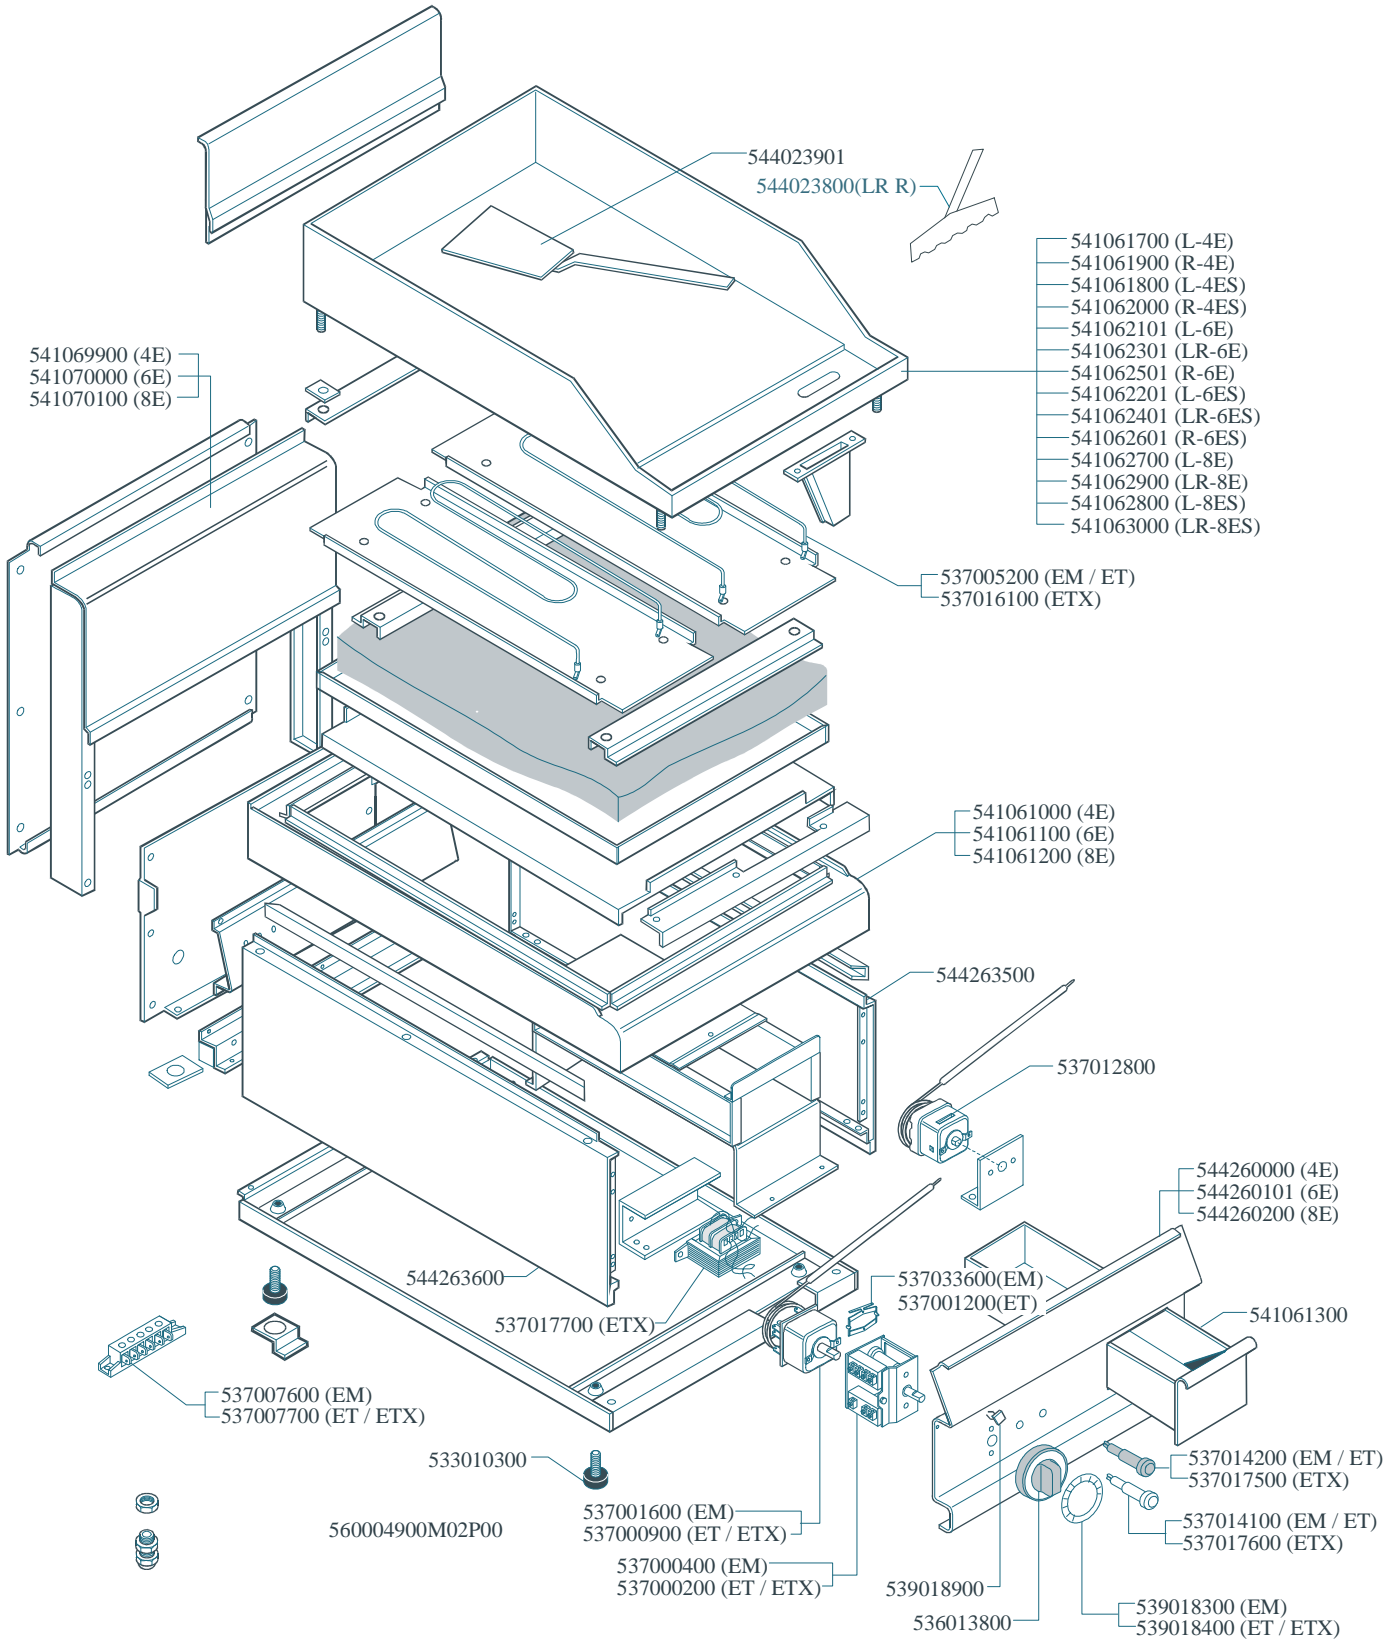

MAGIC PROF 65

ELETTRICO / ELECTRIC / ELEKTRO / ELECTRIQUE

FT...-4E... FT...-6E... FT...-8E... FT...-4ETX FT...-6ETX FT...-8ETX

Page	Pos	Code	Description
001		544023901	SPATTLE FOR FRY-TOP
001		544023800	
001		541062501	GROOVED PLATE FTR-6E
001		541070000	NEUTRAL SPACER 6
001		537005200	HEATING ELEMENT W1500 V230 FT65
001		541061100	UPPER PLATE FT-6
001		544263500	RIGHT SIDE S.65
001		537012800	SAFETY THERMOSTAT 420°C THREEPHASE
001		544260101	CONTROL PANEL FT/FTC-6E
001		541061300	DRIP TRAY FOR FT 65
001		537014200	GREEN WARNING LIGHT 250V
001		537014100	WHITE WARNING LIGHT 250V
001		539018400	ADHESIVE GRADUATED DISC FOR KNOB
001		537001200	FIXING BRACKET FOR THERMOSTAT/COMM.
001		539018900	INDEX FOR KNOB
001		536013800	KNOB D.70 BLACK 6*5 WITH SPRING
001		537000900	THERMOSTAT 50-320°C THREEPHASE
001		537000200	COMMUTATOR 1 POS. 3PHASE S.49 16A
001		544263600	LEFT SIDE S.65
001		533010300	ADJUSTABLE FOOT M10*20 D.23
001		537007700	TERMINAL BLOCK THREEPHASE 40A